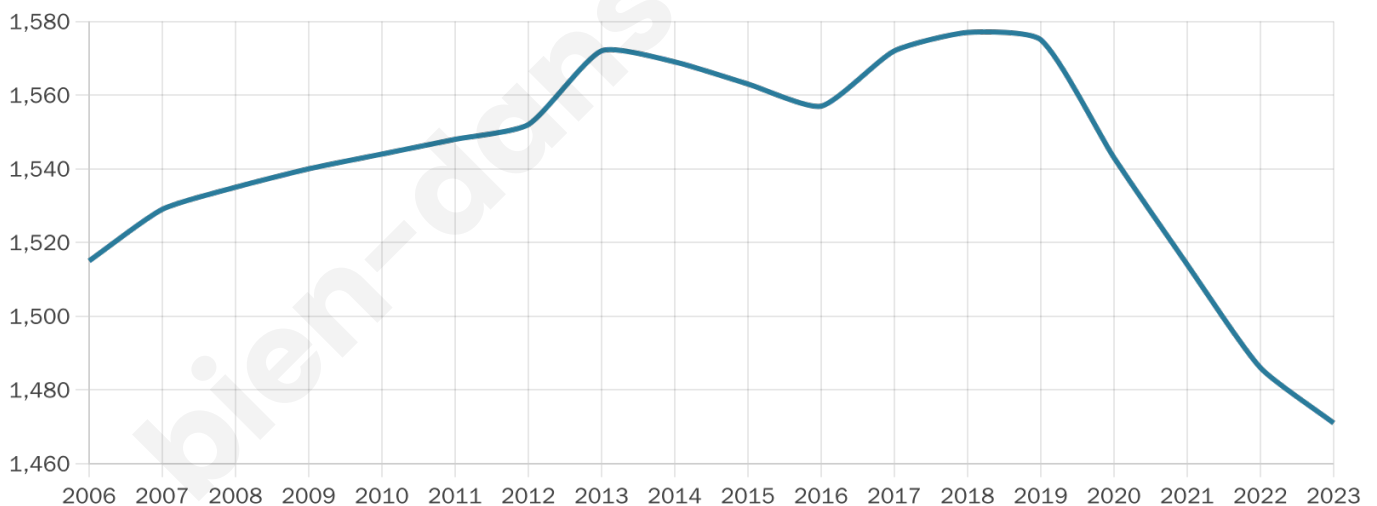

# Statistiques sur la population

Nombre d'habitants

**1 471**

Age moyen

**43 ans**

Pop active

**47.5%**

Taux chômage

**5.3%**

Pop densité

**24 h/km<sup>2</sup>**

Revenu moyen

**21 870 €/an**

## Evolution du nombre d'habitants

Sources : Institut national de la statistique et des études économiques (insee) selon Les dernières parutions officielles de 2024 portant sur les années 2020, 2021 et 2022.