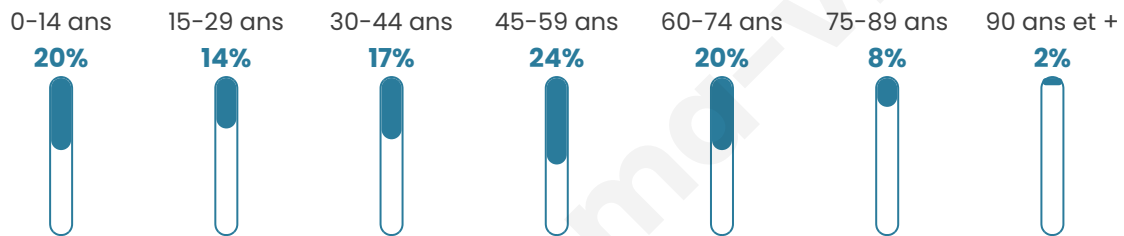

# Statistiques sur la population

Nombre d'habitants

**1 471**

Age moyen

**43 ans**

Pop active

**47.5%**

Taux chômage

**5.3%**

Pop densité

**24 h/km<sup>2</sup>**

Revenu moyen

**21 870 €/an**

## Evolution du nombre d'habitants

Sources : Institut national de la statistique et des études économiques (insee) selon Les dernières parutions officielles de 2024 portant sur les années 2020, 2021 et 2022.

## Tranche d'âge