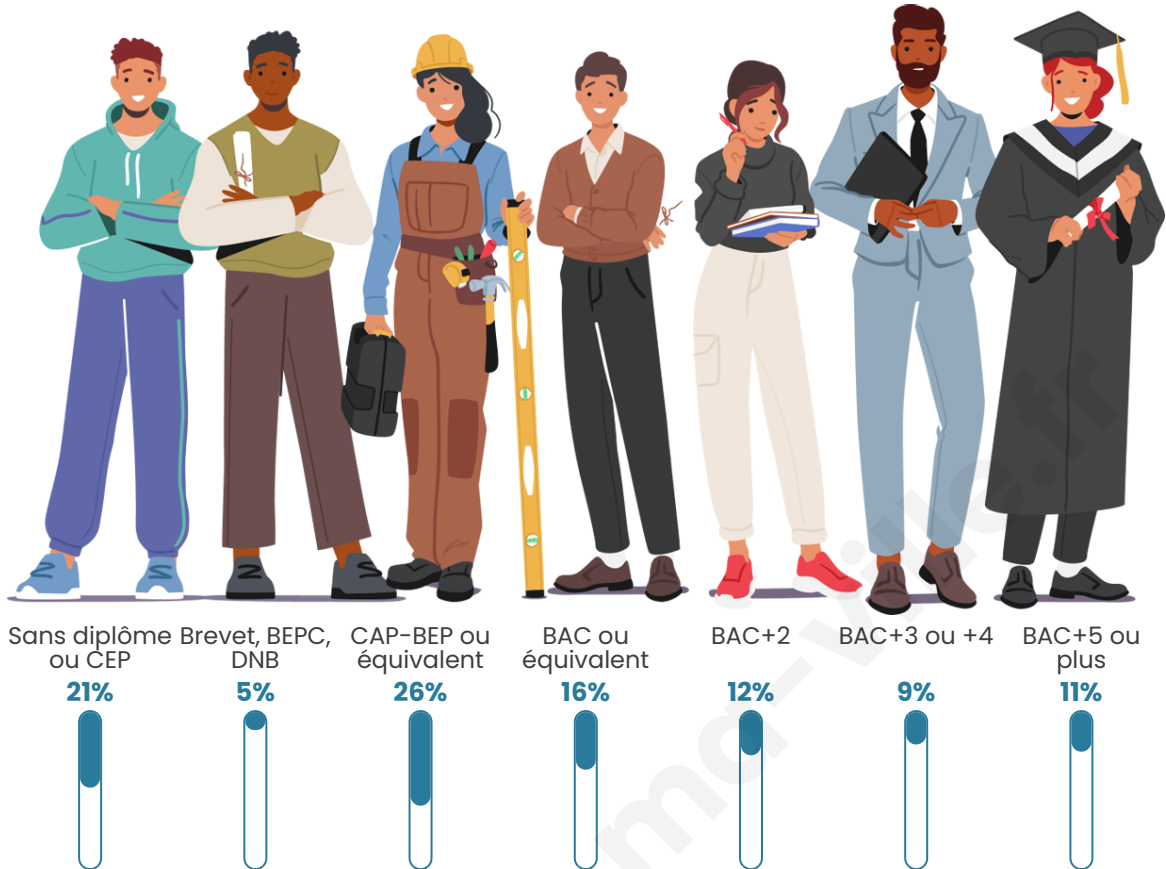

1 608

Age moyen

44 ans

Pop active

52.7%

Taux chômage

7.2%

Pop densité

Tranche d'âge

Activité professionnelle

Niveau de diplôme

Composition des ménages

Profils électoraux

Premier tour

	Emmanuel MACRON	33.87 %
	Marine LE PEN	20.27 %
	Jean-Luc MÉLENCHON	12.25 %
	Éric ZEMMOUR	11.35 %
	Valérie PÉCRESE	7.21 %
	Jean LASSALLE	5.68 %
	Yannick JADOT	3.24 %
	Fabien ROUSSEL	2.07 %
	Nicolas DUPONT-AIGNAN	1.71 %
	Anne HIDALGO	1.53 %
	Philippe POUTOU	0.45 %
	Nathalie ARTHAUD	0.36 %