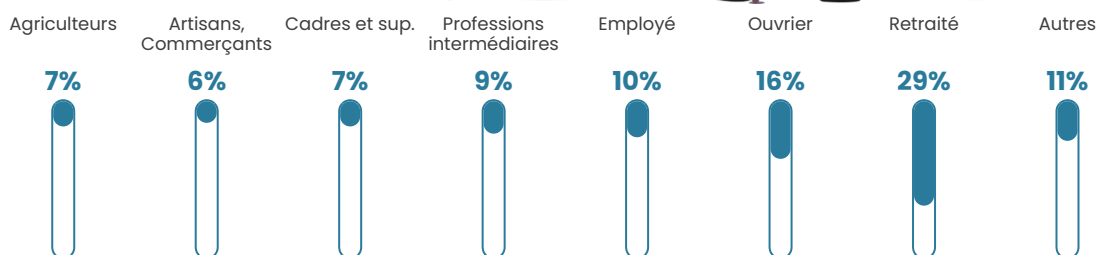

60 h/km²

Revenu moyen

24 470 €/an

Evolution du nombre d'habitants

Sources : Institut national de la statistique et des études économiques (insee) selon Les dernières parutions officielles de 2024 portant sur les années 2020, 2021 et 2022.

Tranche d'âge

Activité professionnelle

Niveau de diplôme

Composition des ménages

Profils électoraux

Premier tour

	Emmanuel MACRON	33.87 %
	Marine LE PEN	20.27 %
	Jean-Luc MÉLENCHON	12.25 %
	Éric ZEMMOUR	11.35 %
	Valérie PÉCRESE	7.21 %
	Jean LASSALLE	5.68 %
	Yannick JADOT	3.24 %
	Fabien ROUSSEL	2.07 %
	Nicolas DUPONT-AIGNAN	1.71 %
	Anne HIDALGO	1.53 %
	Philippe POUTOU	0.45 %
	Nathalie ARTHAUD	0.36 %