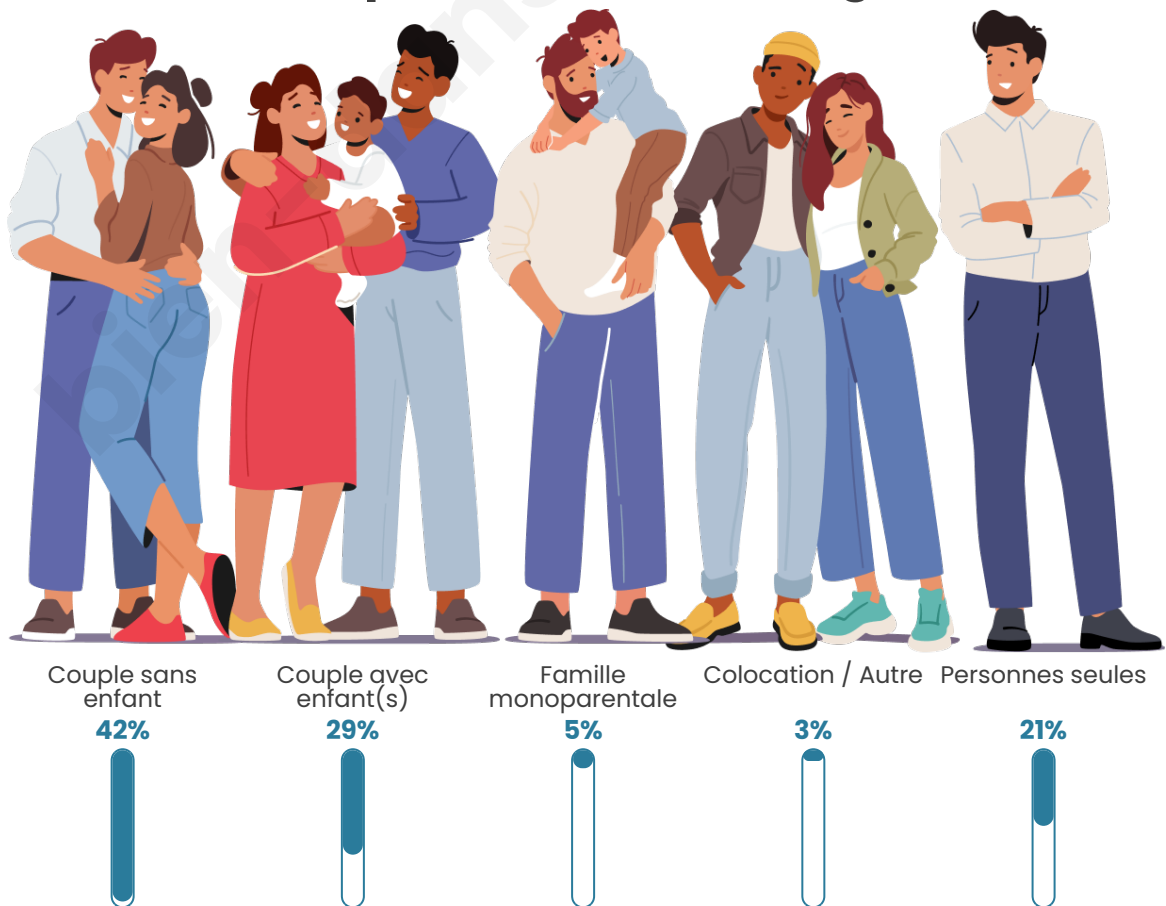

Tranche d'âge

Activité professionnelle

Niveau de diplôme

Composition des ménages

Profils électoraux

Premier tour

	Emmanuel MACRON	33.87 %
	Marine LE PEN	20.27 %
	Jean-Luc MÉLENCHON	12.25 %
	Éric ZEMMOUR	11.35 %
	Valérie PÉCRESE	7.21 %
	Jean LASSALLE	5.68 %
	Yannick JADOT	3.24 %
	Fabien ROUSSEL	2.07 %
	Nicolas DUPONT-AIGNAN	1.71 %
	Anne HIDALGO	1.53 %
	Philippe POUTOU	0.45 %
	Nathalie ARTHAUD	0.36 %