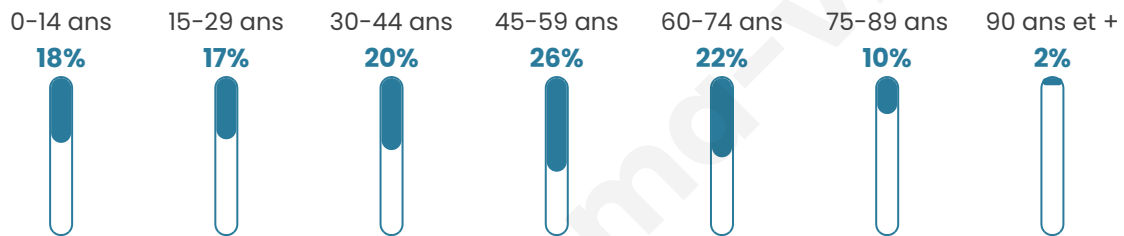

1 608

Age moyen

44 ans

Pop active

52.7%

Taux chômage

7.2%

Pop densité

60 h/km²

Revenu moyen

24 470 €/an

Evolution du nombre d'habitants

Sources : Institut national de la statistique et des études économiques (insee) selon Les dernières parutions officielles de 2024 portant sur les années 2020, 2021 et 2022.

Tranche d'âge

Activité professionnelle

Niveau de diplôme

Composition des ménages

Profils électoraux

Premier tour

	Emmanuel MACRON	33.87 %
	Marine LE PEN	20.27 %
	Jean-Luc MÉLENCHON	12.25 %
	Éric ZEMMOUR	11.35 %
	Valérie PÉCRESE	7.21 %
	Jean LASSALLE	5.68 %
	Yannick JADOT	3.24 %
	Fabien ROUSSEL	2.07 %
	Nicolas DUPONT-AIGNAN	1.71 %
	Anne HIDALGO	1.53 %
	Philippe POUTOU	0.45 %
	Nathalie ARTHAUD	0.36 %