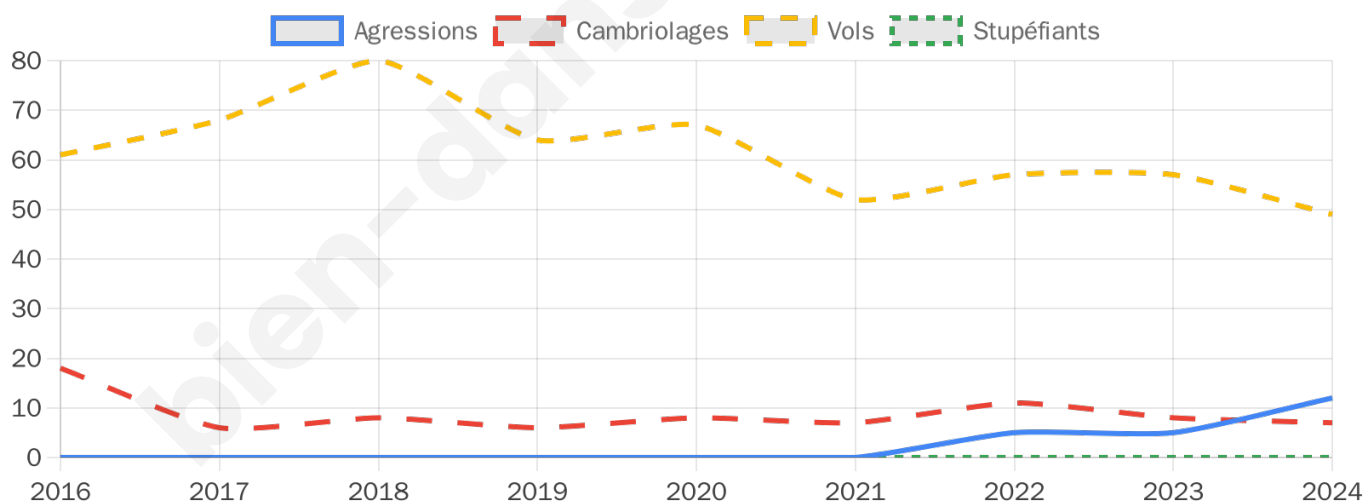

Sécurité

Agressions physiques / sexuelles

12

Cambriolages

7

Vols / dégradations

49

Stupéfiants

0

Evolution du nombre d'infractions