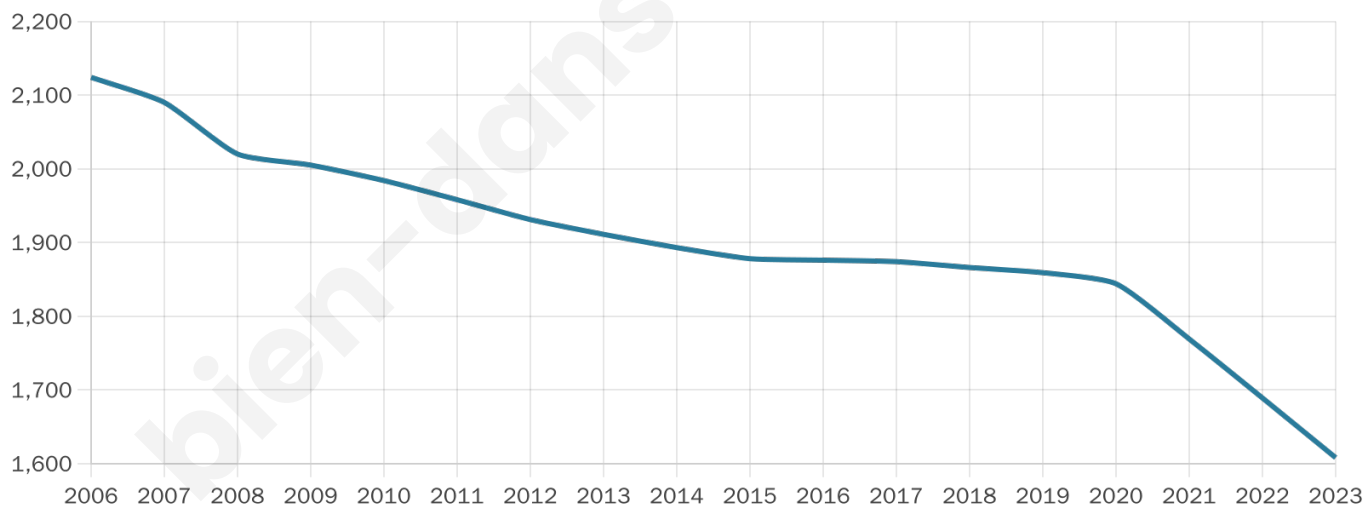

Version web

Ville de Saint-Émilion

Présenté par

BIEN dans
ma **VILLE** 

Sommaire

Situation géographique	3
Statistiques sur la population	4
Evolution du nombre d'habitants	4
Tranche d'âge	5
0-14 ans	5
15-29 ans	5
30-44 ans	5
45-59 ans	5
60-74 ans	5
75-89 ans	5
90 ans et +	5
Activité professionnelle	5
Agriculteurs	5
Artisans, Commerçants	5
Cadres et sup.	5
Professions intermédiaires	5
Employé	5
Ouvrier	5
Retraité	5
Autres	5
Niveau de diplôme	6
Sans diplôme ou CEP	6
Brevet, BEPC, DNB	6
CAP-BEP ou équivalent	6
BAC ou équivalent	6
BAC+2	6
BAC+3 ou +4	6
BAC+5 ou plus	6
Composition des ménages	6
Couple sans enfant	6
Couple avec enfant(s)	6
Famille monoparentale	6
Colocation / Autre	6
Personnes seules	6
Profils électoraux	7
Premier tour	7
Sécurité	8
Evolution du nombre d'infractions	8
Pour comparer	9
Services à la population	10
Commerce	10
Éducation	10
Villes autour de Saint-Émilion	11

1 608

Age moyen

44 ans

Pop active

52.7%

Taux chômage

7.2%

Pop densité

60 h/km²

Revenu moyen

24 470 €/an

Evolution du nombre d'habitants

Sources : Institut national de la statistique et des études économiques (insee) selon Les dernières parutions officielles de 2024 portant sur les années 2020, 2021 et 2022.