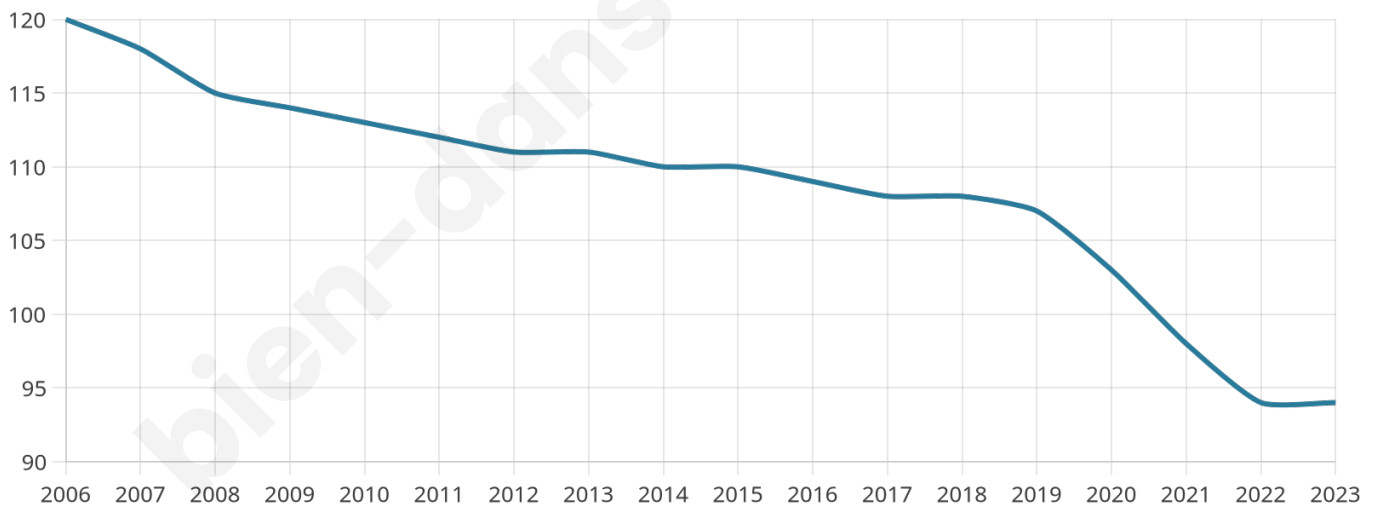

# Statistiques sur la population

Nombre d'habitants

**94**

Age moyen

**52 ans**

Pop active

**45.7%**

Taux chômage

**3.7%**

Pop densité

**24 h/km<sup>2</sup>**

Revenu moyen

**NC**

## Evolution du nombre d'habitants

Sources : Institut national de la statistique et des études économiques (insee) selon Les dernières parutions officielles de 2024 portant sur les années 2020, 2021 et 2022.