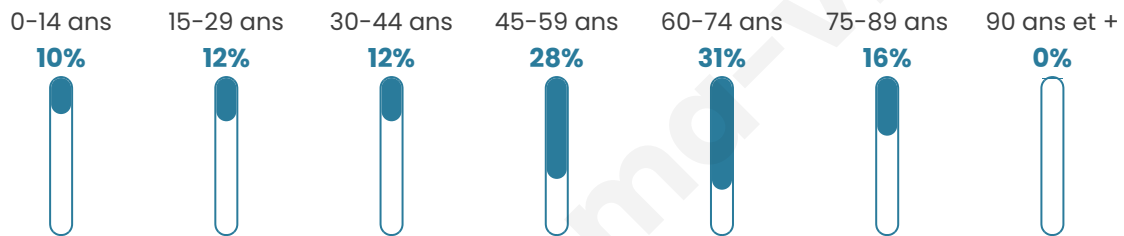

# Statistiques sur la population

Nombre d'habitants

**94**

Age moyen

**52 ans**

Pop active

**45.7%**

Taux chômage

**3.7%**

Pop densité

**24 h/km<sup>2</sup>**

Revenu moyen

**NC**

## Evolution du nombre d'habitants

Sources : Institut national de la statistique et des études économiques (insee) selon Les dernières parutions officielles de 2024 portant sur les années 2020, 2021 et 2022.

## Tranche d'âge