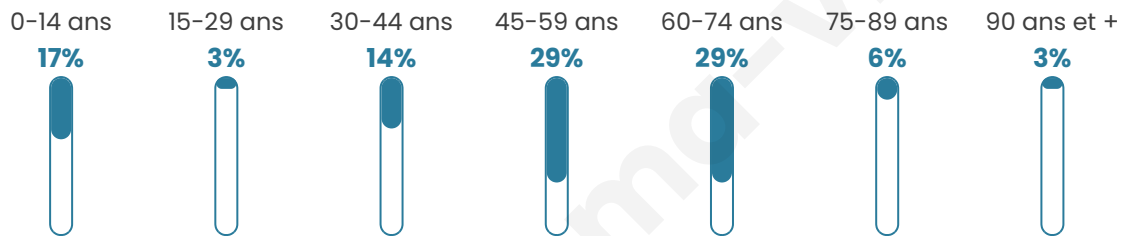

Nombre d'habitants

63

Age moyen

49 ans

Pop active

39.7%

Taux chômage

8.6%

Pop densité

5 h/km²

Revenu moyen

NC

Evolution du nombre d'habitants

Sources : Institut national de la statistique et des études économiques (insee) selon Les dernières parutions officielles de 2024 portant sur les années 2020, 2021 et 2022.

Tranche d'âge

Activité professionnelle

Niveau de diplôme

Composition des ménages

Profils électoraux

Premier tour

	Marine LE PEN	23.40 %
	Jean-Luc MÉLENCHON	23.40 %
	Emmanuel MACRON	21.28 %
	Jean LASSALLE	10.64 %
	Fabien ROUSSEL	8.51 %
	Yannick JADOT	4.26 %
	Philippe POUTOU	4.26 %
	Anne HIDALGO	2.13 %
	Nicolas DUPONT-AIGNAN	2.13 %
	Nathalie ARTHAUD	0.00 %
	Éric ZEMMOUR	0.00 %
	Valérie PÉCRESSÉ	0.00 %