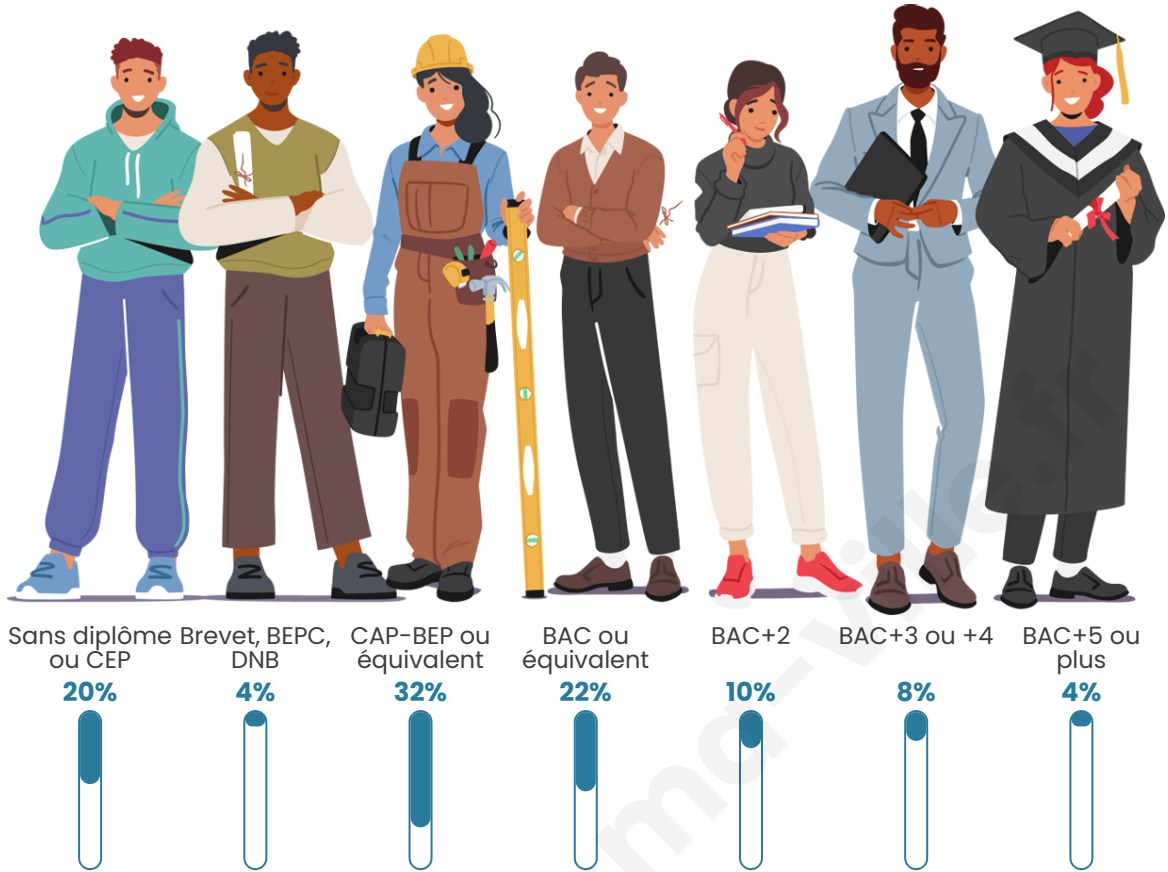

Niveau de diplôme