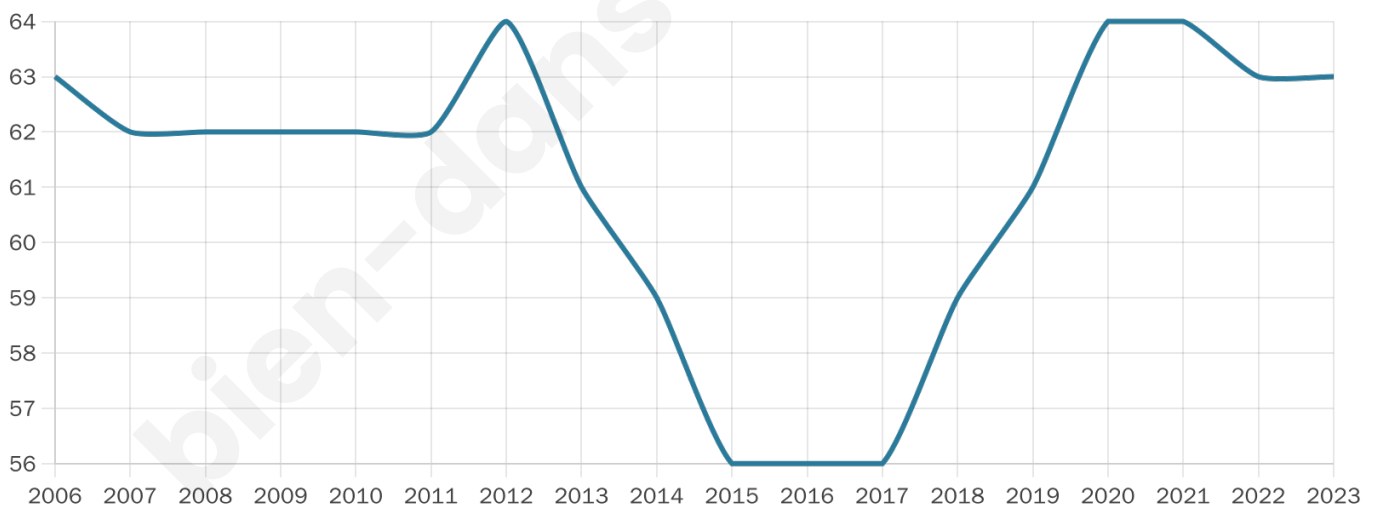

Nombre d'habitants

63

Age moyen

49 ans

Pop active

39.7%

Taux chômage

8.6%

Pop densité

5 h/km²

Revenu moyen

NC

Evolution du nombre d'habitants

Sources : Institut national de la statistique et des études économiques (insee) selon Les dernières parutions officielles de 2024 portant sur les années 2020, 2021 et 2022.

Tranche d'âge

Activité professionnelle

Niveau de diplôme

Composition des ménages

Profils électoraux

Premier tour

	Marine LE PEN	23.40 %
	Jean-Luc MÉLENCHON	23.40 %
	Emmanuel MACRON	21.28 %
	Jean LASSALLE	10.64 %
	Fabien ROUSSEL	8.51 %
	Yannick JADOT	4.26 %
	Philippe POUTOU	4.26 %
	Anne HIDALGO	2.13 %
	Nicolas DUPONT-AIGNAN	2.13 %
	Nathalie ARTHAUD	0.00 %
	Éric ZEMMOUR	0.00 %
	Valérie PÉCRESSÉ	0.00 %