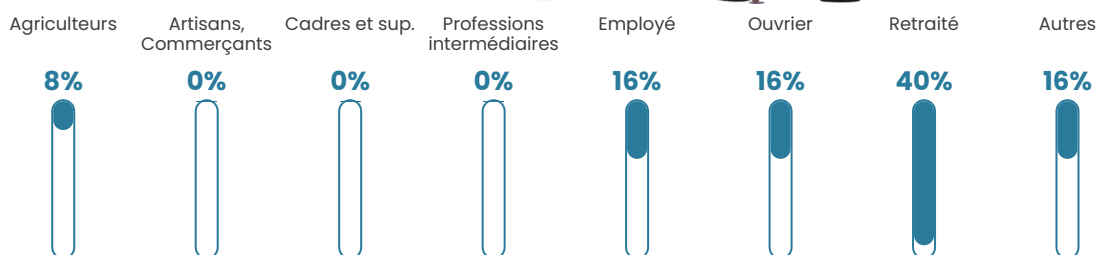

Pop densité

5 h/km²

Revenu moyen

NC

Evolution du nombre d'habitants

Sources : Institut national de la statistique et des études économiques (insee) selon Les dernières parutions officielles de 2024 portant sur les années 2020, 2021 et 2022.

Tranche d'âge

Activité professionnelle

Niveau de diplôme

Composition des ménages

Profils électoraux

Premier tour

	Marine LE PEN	23.40 %
	Jean-Luc MÉLENCHON	23.40 %
	Emmanuel MACRON	21.28 %
	Jean LASSALLE	10.64 %
	Fabien ROUSSEL	8.51 %
	Yannick JADOT	4.26 %
	Philippe POUTOU	4.26 %
	Anne HIDALGO	2.13 %
	Nicolas DUPONT-AIGNAN	2.13 %
	Nathalie ARTHAUD	0.00 %
	Éric ZEMMOUR	0.00 %
	Valérie PÉCRESSÉ	0.00 %