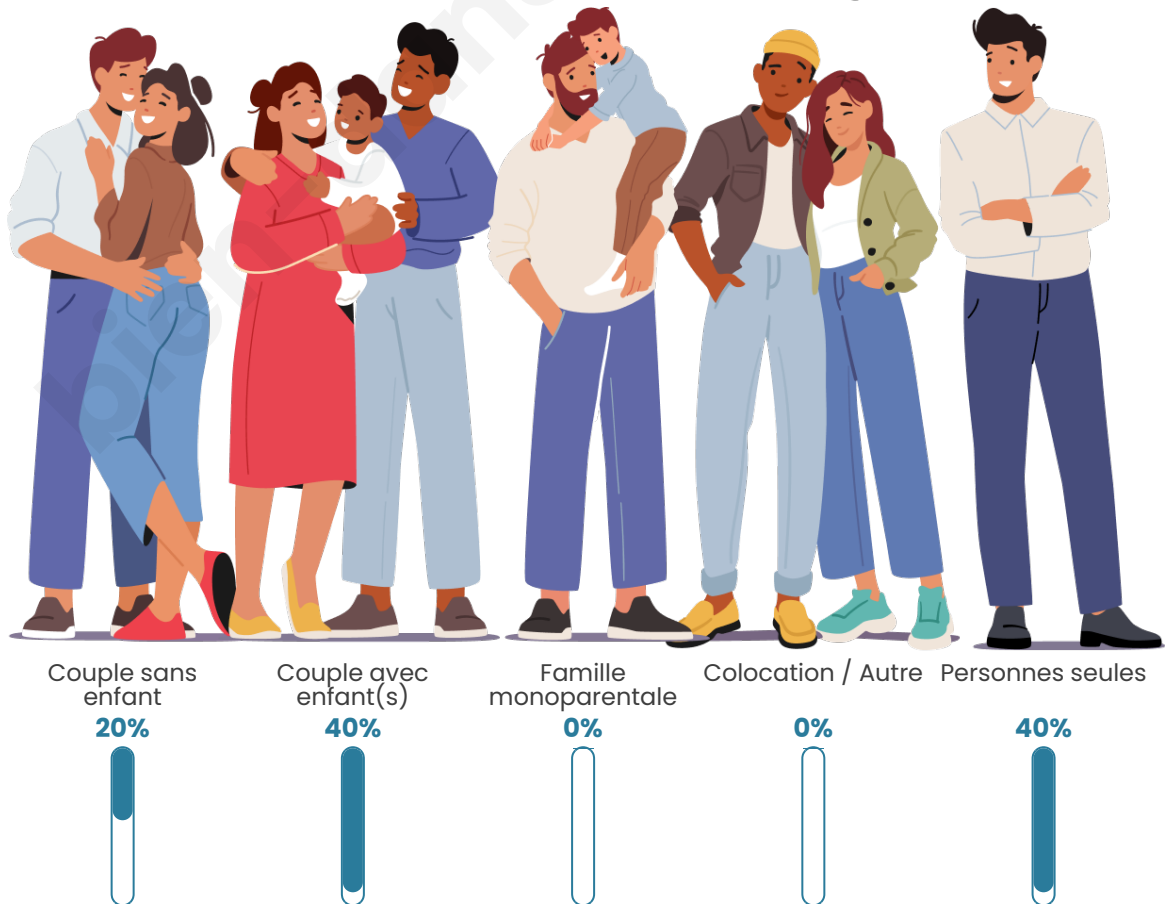

Nombre d'habitants

63

Age moyen

49 ans

Pop active

39.7%

Taux chômage

8.6%

Tranche d'âge

Activité professionnelle

Niveau de diplôme

Composition des ménages

Profils électoraux

Premier tour

	Marine LE PEN	23.40 %
	Jean-Luc MÉLENCHON	23.40 %
	Emmanuel MACRON	21.28 %
	Jean LASSALLE	10.64 %
	Fabien ROUSSEL	8.51 %
	Yannick JADOT	4.26 %
	Philippe POUTOU	4.26 %
	Anne HIDALGO	2.13 %
	Nicolas DUPONT-AIGNAN	2.13 %
	Nathalie ARTHAUD	0.00 %
	Éric ZEMMOUR	0.00 %
	Valérie PÉCRESSÉ	0.00 %