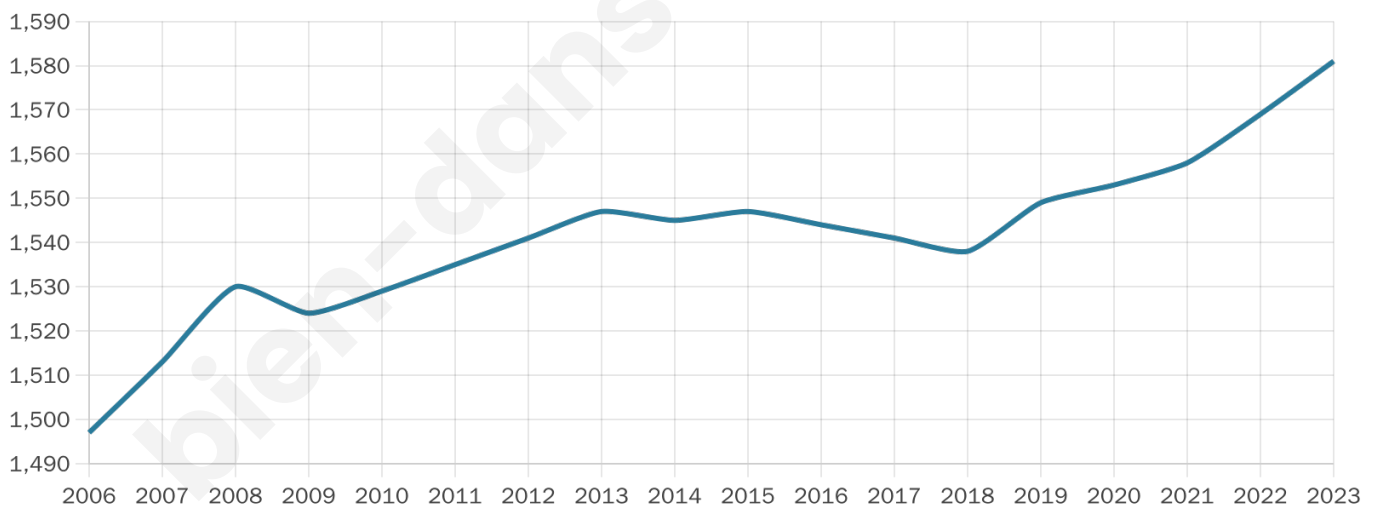

1 581

Age moyen

42 ans

Pop active

49.1%

Taux chômage

7.4%

Pop densité

51 h/km²

Revenu moyen

25 750 €/an

Evolution du nombre d'habitants

Sources : Institut national de la statistique et des études économiques (insee) selon Les dernières parutions officielles de 2024 portant sur les années 2020, 2021 et 2022.