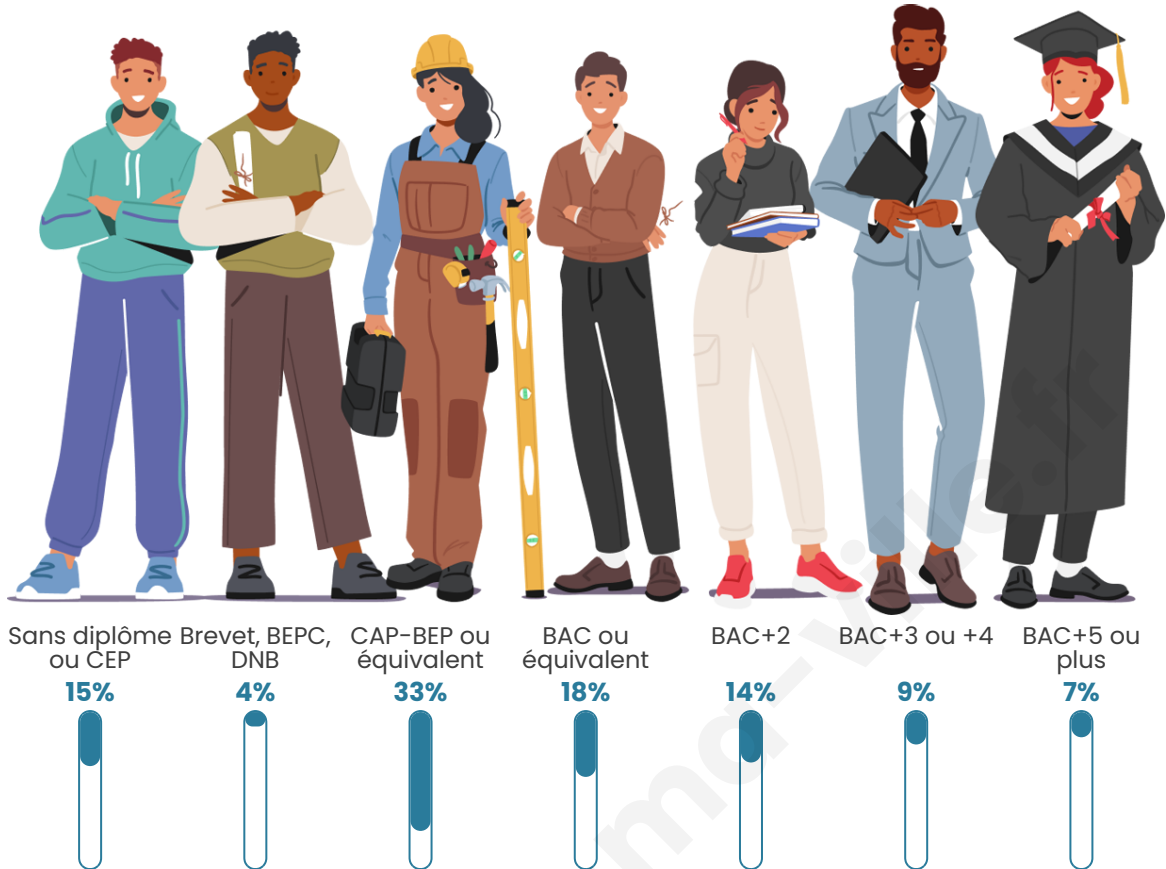

1 581

Age moyen

42 ans

Pop active

49.1%

Taux chômage

7.4%

Pop densité

Tranche d'âge

Activité professionnelle

Niveau de diplôme

Composition des ménages

Profils électoraux

Premier tour

	Emmanuel MACRON	31.26 %
	Marine LE PEN	23.05 %
	Jean-Luc MÉLENCHON	15.16 %
	Éric ZEMMOUR	6.33 %
	Yannick JADOT	6.33 %
	Jean LASSALLE	4.78 %
	Valérie PÉCRESE	3.43 %
	Fabien ROUSSEL	2.80 %
	Nicolas DUPONT-AIGNAN	2.80 %
	Anne HIDALGO	2.28 %
	Philippe POUTOU	1.04 %
	Nathalie ARTHAUD	0.73 %