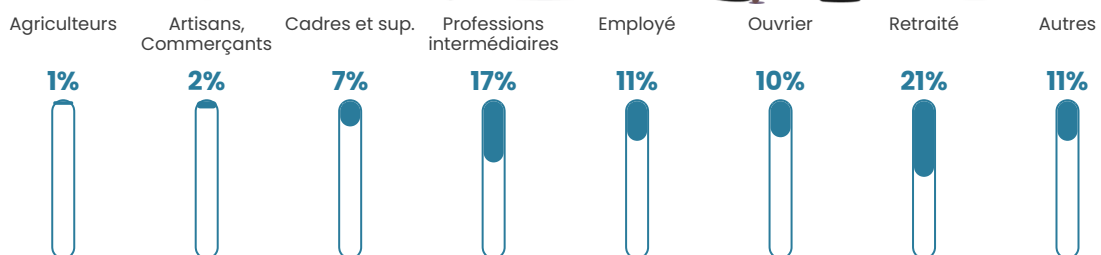

51 h/km²

Revenu moyen

25 750 €/an

Evolution du nombre d'habitants

Sources : Institut national de la statistique et des études économiques (insee) selon Les dernières parutions officielles de 2024 portant sur les années 2020, 2021 et 2022.

Tranche d'âge

Activité professionnelle

Niveau de diplôme

Composition des ménages

Profils électoraux

Premier tour

	Emmanuel MACRON	31.26 %
	Marine LE PEN	23.05 %
	Jean-Luc MÉLENCHON	15.16 %
	Éric ZEMMOUR	6.33 %
	Yannick JADOT	6.33 %
	Jean LASSALLE	4.78 %
	Valérie PÉCRESE	3.43 %
	Fabien ROUSSEL	2.80 %
	Nicolas DUPONT-AIGNAN	2.80 %
	Anne HIDALGO	2.28 %
	Philippe POUTOU	1.04 %
	Nathalie ARTHAUD	0.73 %