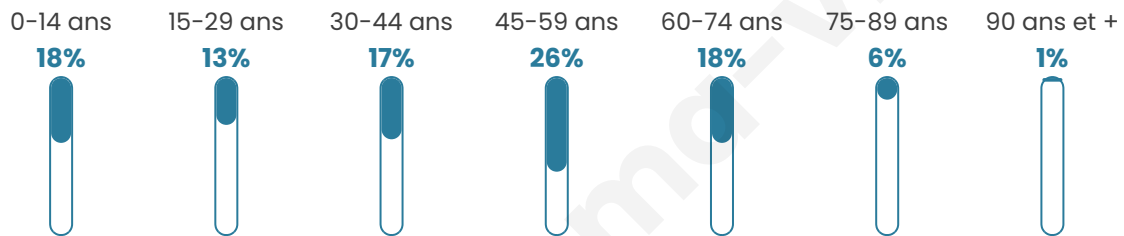

1 581

Age moyen

42 ans

Pop active

49.1%

Taux chômage

7.4%

Pop densité

51 h/km²

Revenu moyen

25 750 €/an

Evolution du nombre d'habitants

Sources : Institut national de la statistique et des études économiques (insee) selon Les dernières parutions officielles de 2024 portant sur les années 2020, 2021 et 2022.

Tranche d'âge

Activité professionnelle

Niveau de diplôme

Composition des ménages

Profils électoraux

Premier tour

	Emmanuel MACRON	31.26 %
	Marine LE PEN	23.05 %
	Jean-Luc MÉLENCHON	15.16 %
	Éric ZEMMOUR	6.33 %
	Yannick JADOT	6.33 %
	Jean LASSALLE	4.78 %
	Valérie PÉCRESE	3.43 %
	Fabien ROUSSEL	2.80 %
	Nicolas DUPONT-AIGNAN	2.80 %
	Anne HIDALGO	2.28 %
	Philippe POUTOU	1.04 %
	Nathalie ARTHAUD	0.73 %

1 255 inscrits

Participation : 78.33%

Votes blancs : 1.42%

Votes nuls : 0.61%

Second tour

	Emmanuel MACRON	58,52 %
	Marine LE PEN	41,48 %

1 257 inscrits

Participation : 79.32%