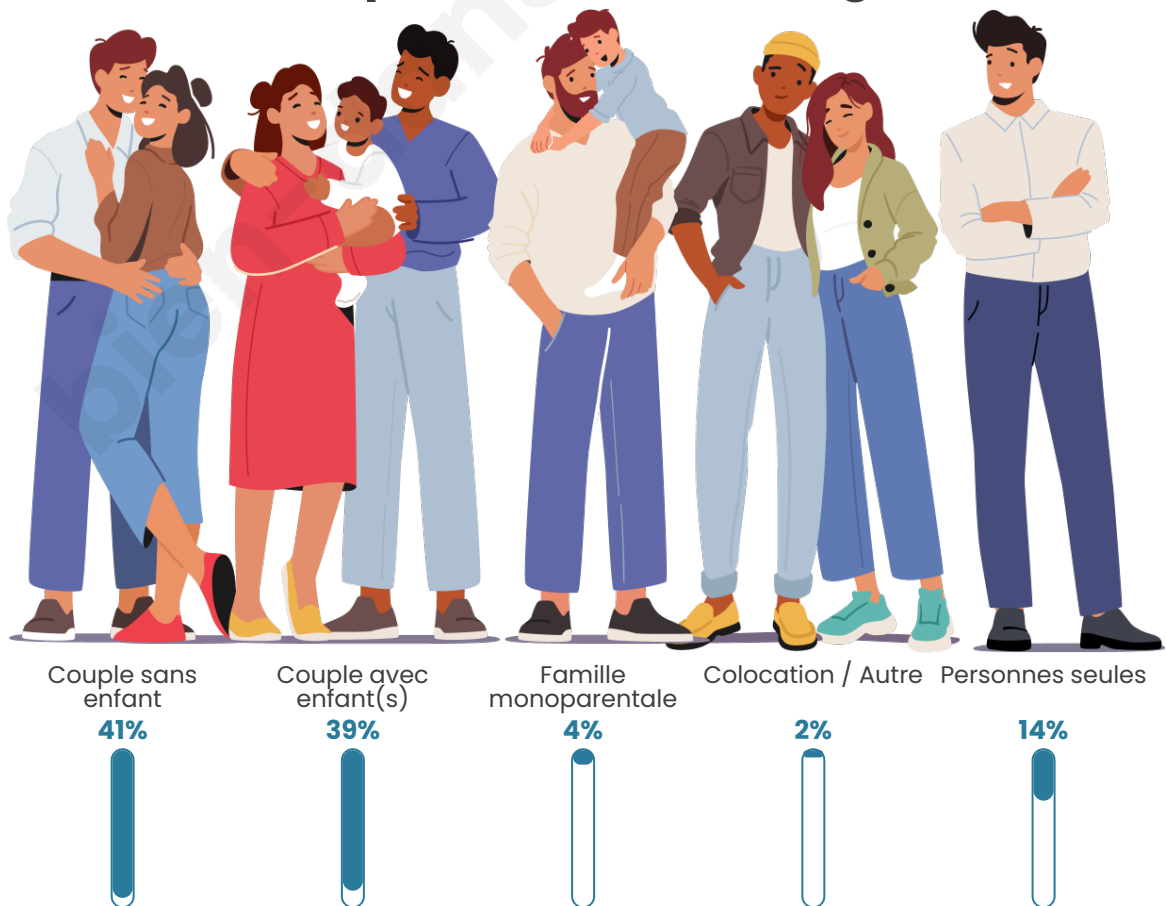

Tranche d'âge

Activité professionnelle

Niveau de diplôme

Composition des ménages

Profils électoraux

Premier tour

	Emmanuel MACRON	31.26 %
	Marine LE PEN	23.05 %
	Jean-Luc MÉLENCHON	15.16 %
	Éric ZEMMOUR	6.33 %
	Yannick JADOT	6.33 %
	Jean LASSALLE	4.78 %
	Valérie PÉCRESE	3.43 %
	Fabien ROUSSEL	2.80 %
	Nicolas DUPONT-AIGNAN	2.80 %
	Anne HIDALGO	2.28 %
	Philippe POUTOU	1.04 %
	Nathalie ARTHAUD	0.73 %