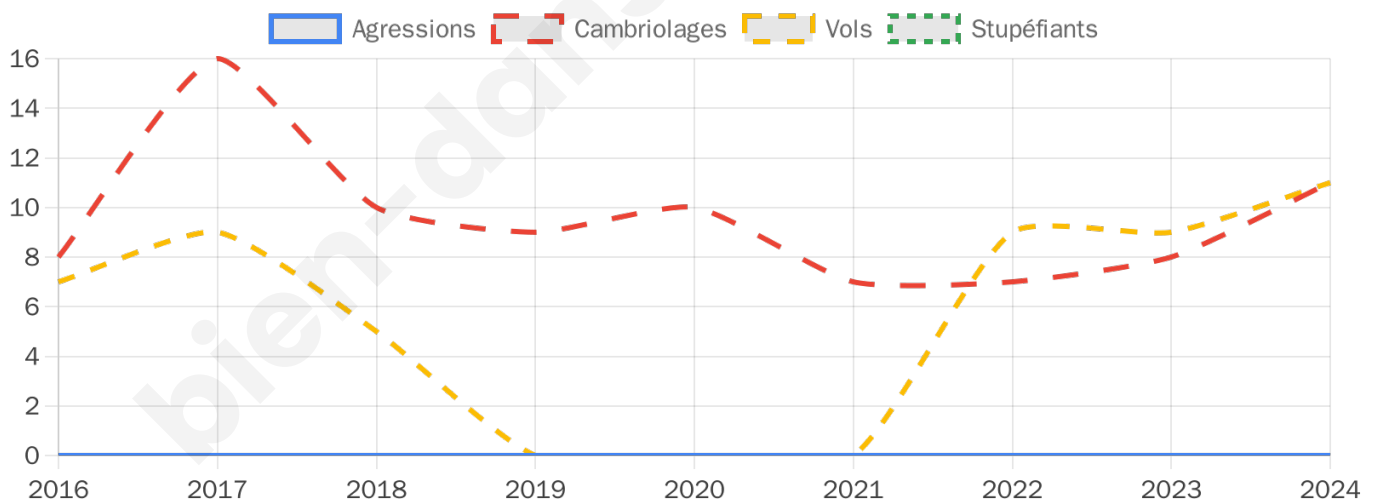

1 255 inscrits

Participation : 78.33%

Votes blancs : 1.42%

Votes nuls : 0.61%

Second tour

	Emmanuel MACRON	58,52 %
	Marine LE PEN	41,48 %

1 257 inscrits

Participation : 79.32%

Votes blancs : 9.33%

Votes nuls : 2.41%

Sécurité

Agressions physiques / sexuelles

0

Cambriolages

11

Vols / dégradations

11

Stupéfiants

0

Evolution du nombre d'infractions

Pour comparer

(en proportion du nombre d'habitants)

Sources : Bases statistiques communale, départementale et régionale de la délinquance enregistrée par la police et la gendarmerie nationales selon les dernières parutions officielles de 2025 portant sur l'année 2024 ([data.gouv](https://data.gouv.fr)).