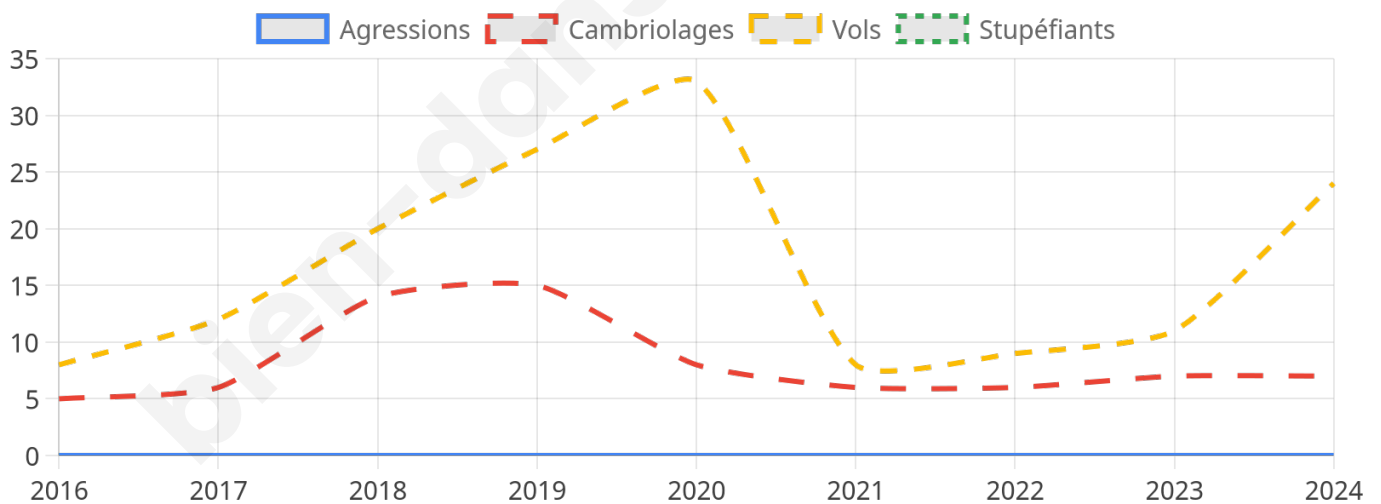

Second tour

	Emmanuel MACRON	54,06 %
	Marine LE PEN	45,94 %

1 722 inscrits

Participation : 75.67%

Votes blancs : 7.83%

Votes nuls : 4.3%

1 722 inscrits

Participation : 79.5%

Votes blancs : 1.53%

Votes nuls : 1.17%

Sécurité

Agressions physiques / sexuelles

0

Cambriolages

7

Vols / dégradations

24

Stupéfiants

0

Evolution du nombre d'infractions

Pour comparer

(en proportion du nombre d'habitants)

Sources : Bases statistiques communale, départementale et régionale de la délinquance enregistrée par la police et la gendarmerie nationales selon les dernières parutions officielles de 2025 portant sur l'année 2024 ([data.gouv](https://data.gouv.fr)).