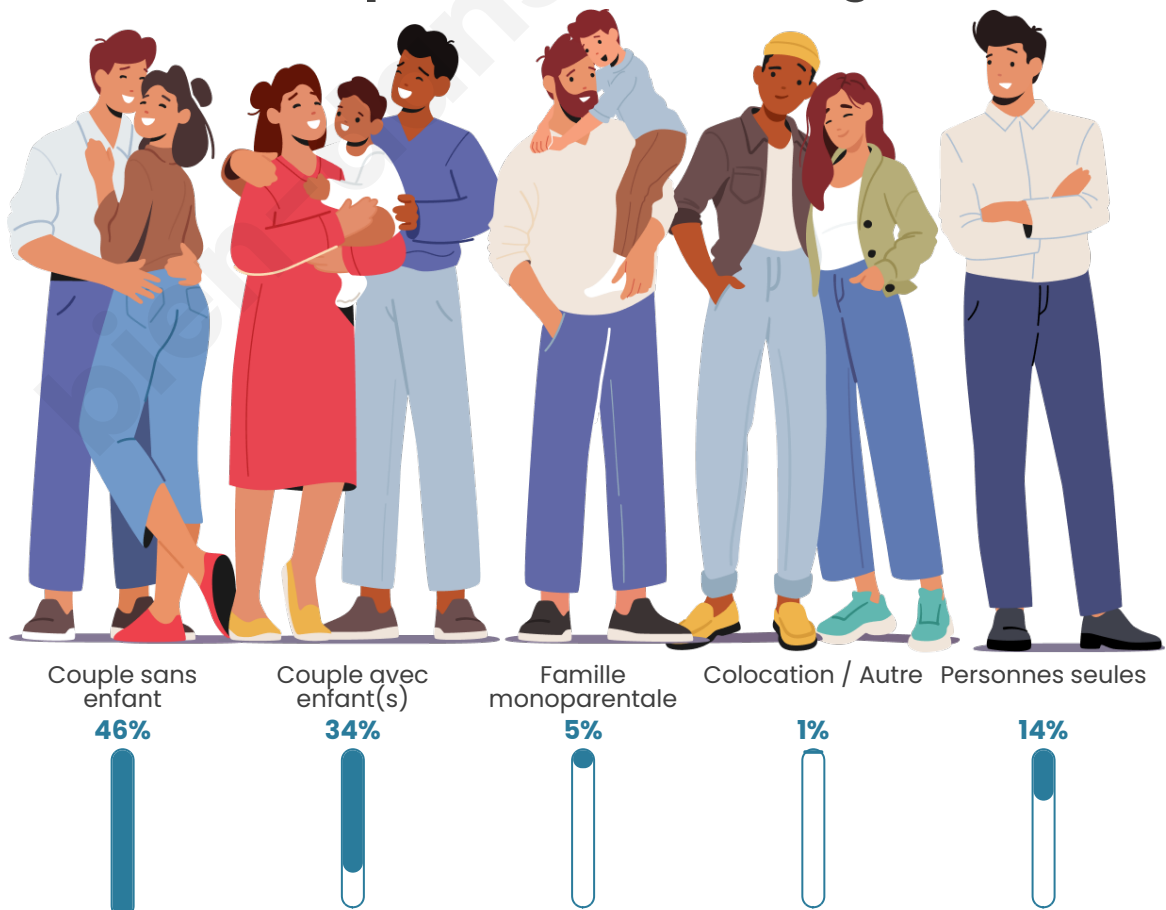

Statistiques sur la population

Nombre d'habitants

2 296

Age moyen

43 ans

Pop active

44.6%

Taux chômage

Tranche d'âge

Activité professionnelle

Niveau de diplôme

Composition des ménages

Profils électoraux

Premier tour

	Emmanuel MACRON	28.45 %
	Marine LE PEN	26.13 %
	Jean-Luc MÉLENCHON	17.12 %
	Éric ZEMMOUR	6.31 %
	Valérie PÉCRESSÉ	5.63 %
	Yannick JADOT	4.20 %
	Fabien ROUSSEL	3.68 %
	Jean LASSALLE	3.30 %
	Anne HIDALGO	1.80 %
	Nicolas DUPONT- AIGNAN	1.80 %
	Nathalie ARTHAUD	1.13 %
	Philippe POUTOU	0.45 %