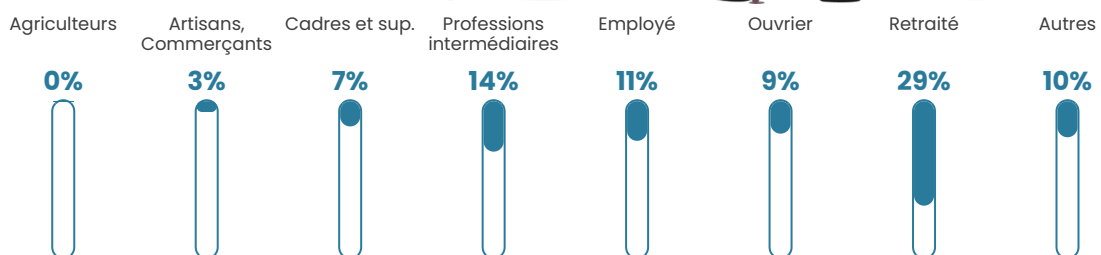

4.5%

Pop densité

144 h/km²

Revenu moyen

25 080 €/an

Evolution du nombre d'habitants

Sources : Institut national de la statistique et des études économiques (insee) selon Les dernières parutions officielles de 2024 portant sur les années 2020, 2021 et 2022.

Tranche d'âge

Activité professionnelle

Niveau de diplôme

Composition des ménages

Profils électoraux

Premier tour

	Emmanuel MACRON	28.45 %
	Marine LE PEN	26.13 %
	Jean-Luc MÉLENCHON	17.12 %
	Éric ZEMMOUR	6.31 %
	Valérie PÉCRESSÉ	5.63 %
	Yannick JADOT	4.20 %
	Fabien ROUSSEL	3.68 %
	Jean LASSALLE	3.30 %
	Anne HIDALGO	1.80 %
	Nicolas DUPONT- AIGNAN	1.80 %
	Nathalie ARTHAUD	1.13 %
	Philippe POUTOU	0.45 %