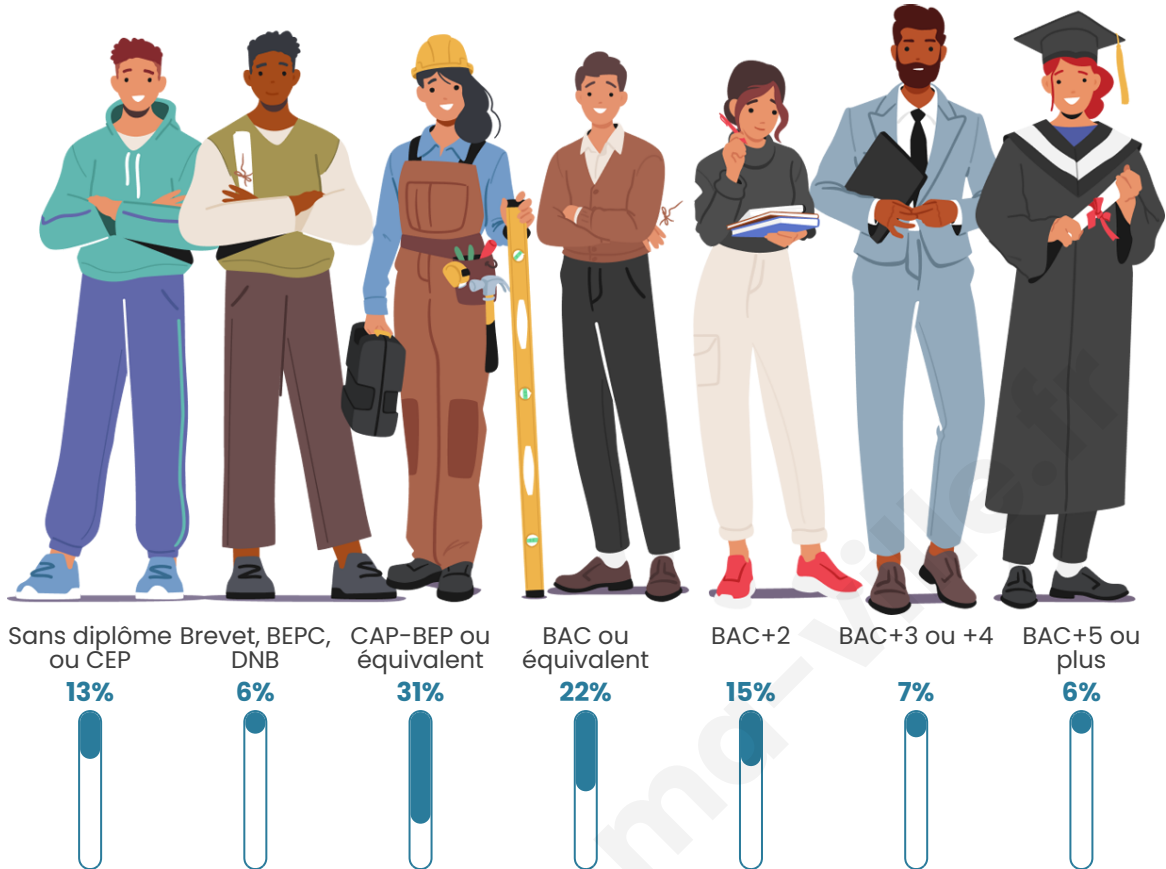

Statistiques sur la population

Nombre d'habitants

2 296

Age moyen

43 ans

Pop active

44.6%

Taux chômage

Tranche d'âge

Activité professionnelle

Niveau de diplôme

Composition des ménages

Profils électoraux

Premier tour

	Emmanuel MACRON	28.45 %
	Marine LE PEN	26.13 %
	Jean-Luc MÉLENCHON	17.12 %
	Éric ZEMMOUR	6.31 %
	Valérie PÉCRESSÉ	5.63 %
	Yannick JADOT	4.20 %
	Fabien ROUSSEL	3.68 %
	Jean LASSALLE	3.30 %
	Anne HIDALGO	1.80 %
	Nicolas DUPONT- AIGNAN	1.80 %
	Nathalie ARTHAUD	1.13 %
	Philippe POUTOU	0.45 %