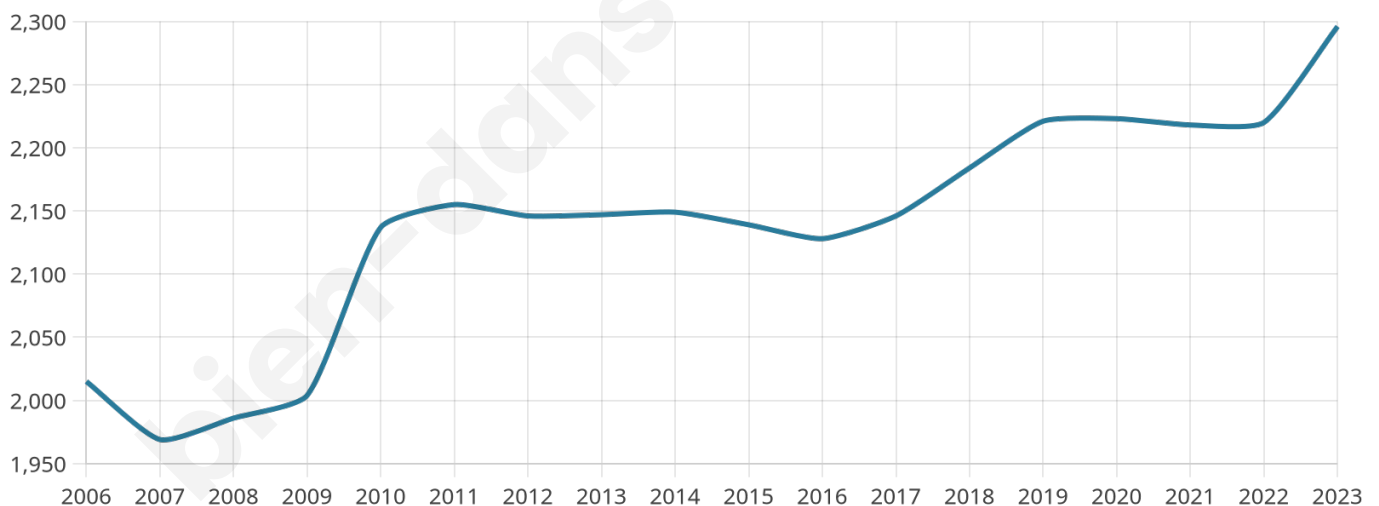

Statistiques sur la population

Nombre d'habitants

2 296

Age moyen

43 ans

Pop active

44.6%

Taux chômage

4.5%

Pop densité

144 h/km²

Revenu moyen

25 080 €/an

Evolution du nombre d'habitants

Sources : Institut national de la statistique et des études économiques (insee) selon Les dernières parutions officielles de 2024 portant sur les années 2020, 2021 et 2022.

Tranche d'âge

Activité professionnelle

Niveau de diplôme

Composition des ménages

Profils électoraux

Premier tour

	Emmanuel MACRON	28.45 %
	Marine LE PEN	26.13 %
	Jean-Luc MÉLENCHON	17.12 %
	Éric ZEMMOUR	6.31 %
	Valérie PÉCRESSÉ	5.63 %
	Yannick JADOT	4.20 %
	Fabien ROUSSEL	3.68 %
	Jean LASSALLE	3.30 %
	Anne HIDALGO	1.80 %
	Nicolas DUPONT- AIGNAN	1.80 %
	Nathalie ARTHAUD	1.13 %
	Philippe POUTOU	0.45 %