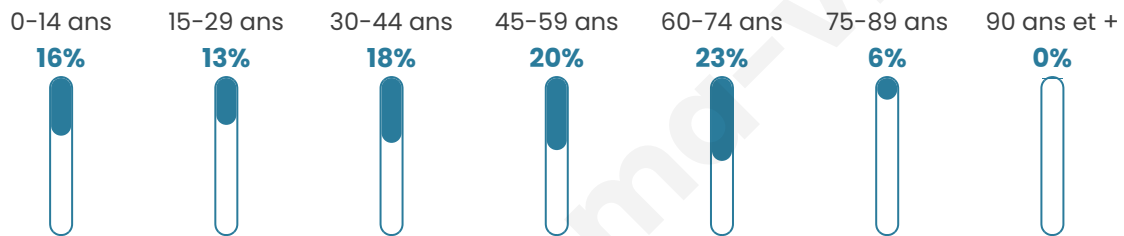

Statistiques sur la population

Nombre d'habitants

2 296

Age moyen

43 ans

Pop active

44.6%

Taux chômage

4.5%

Pop densité

144 h/km²

Revenu moyen

25 080 €/an

Evolution du nombre d'habitants

Sources : Institut national de la statistique et des études économiques (insee) selon Les dernières parutions officielles de 2024 portant sur les années 2020, 2021 et 2022.

Tranche d'âge

Activité professionnelle

Niveau de diplôme

Composition des ménages

Profils électoraux

Premier tour

	Emmanuel MACRON	28.45 %
	Marine LE PEN	26.13 %
	Jean-Luc MÉLENCHON	17.12 %
	Éric ZEMMOUR	6.31 %
	Valérie PÉCRESSÉ	5.63 %
	Yannick JADOT	4.20 %
	Fabien ROUSSEL	3.68 %
	Jean LASSALLE	3.30 %
	Anne HIDALGO	1.80 %
	Nicolas DUPONT- AIGNAN	1.80 %
	Nathalie ARTHAUD	1.13 %
	Philippe POUTOU	0.45 %