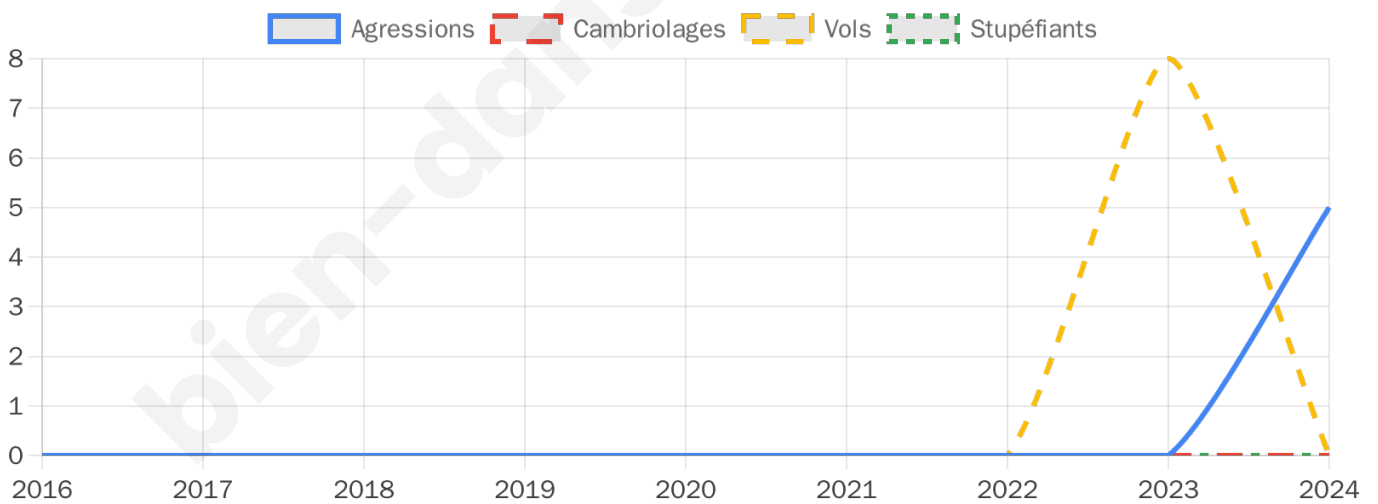

Sécurité

Agressions physiques / sexuelles

5

Cambriolages

0

Vols / dégradations

0

Stupéfiants

0

Evolution du nombre d'infractions