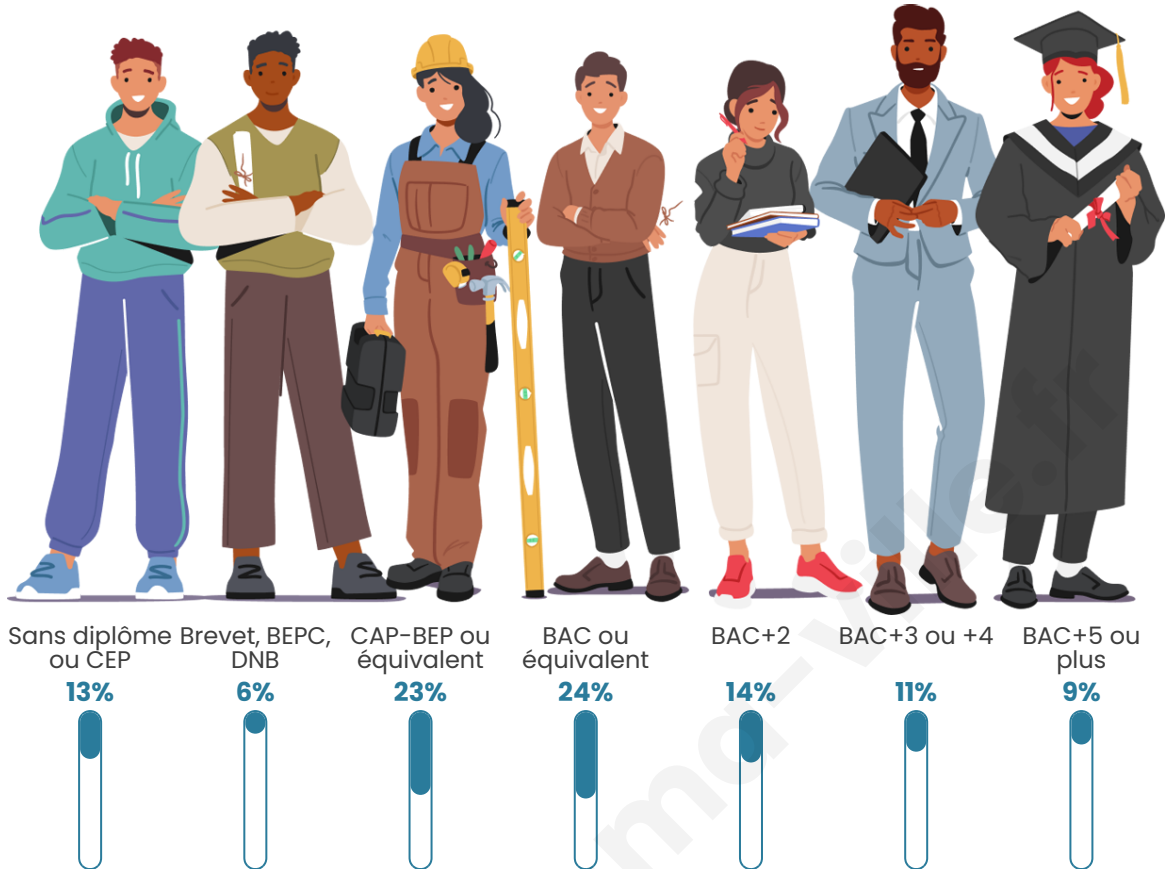

Age moyen

39 ans

Pop active

49.5%

Taux chômage

8.2%

Pop densité

93 h/km²

Tranche d'âge

Activité professionnelle

Niveau de diplôme

Composition des ménages

Profils électoraux

Premier tour

	Marine LE PEN	32.30 %
	Jean-Luc MÉLENCHON	19.89 %
	Emmanuel MACRON	18.07 %
	Jean LASSALLE	9.12 %
	Éric ZEMMOUR	8.58 %
	Fabien ROUSSEL	2.37 %
	Yannick JADOT	2.37 %
	Valérie PÉCRESSE	2.37 %
	Nicolas DUPONT-AIGNAN	2.19 %
	Anne HIDALGO	1.82 %
	Nathalie ARTHAUD	0.73 %
	Philippe POUTOU	0.18 %