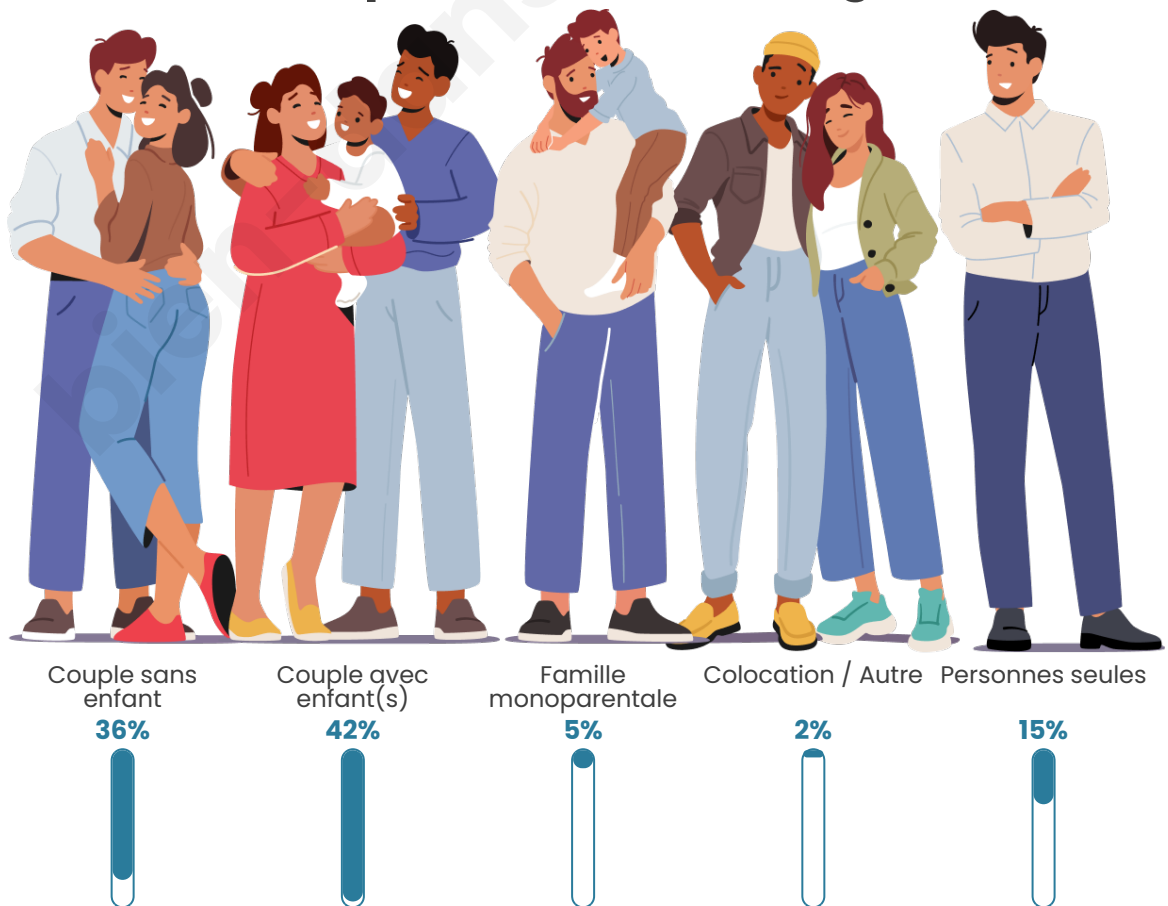

Tranche d'âge

Activité professionnelle

Niveau de diplôme

Composition des ménages

Profils électoraux

Premier tour

	Marine LE PEN	32.30 %
	Jean-Luc MÉLENCHON	19.89 %
	Emmanuel MACRON	18.07 %
	Jean LASSALLE	9.12 %
	Éric ZEMMOUR	8.58 %
	Fabien ROUSSEL	2.37 %
	Yannick JADOT	2.37 %
	Valérie PÉCRESSE	2.37 %
	Nicolas DUPONT-AIGNAN	2.19 %
	Anne HIDALGO	1.82 %
	Nathalie ARTHAUD	0.73 %
	Philippe POUTOU	0.18 %