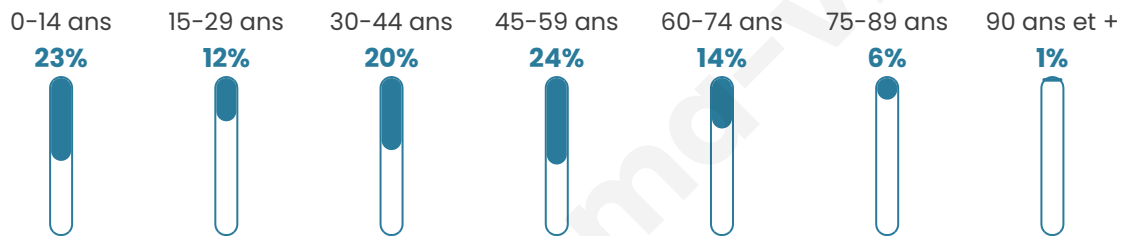

Age moyen

39 ans

Pop active

49.5%

Taux chômage

8.2%

Pop densité

93 h/km²

Revenu moyen

23 310 €/an

Evolution du nombre d'habitants

Sources : Institut national de la statistique et des études économiques (insee) selon Les dernières parutions officielles de 2024 portant sur les années 2020, 2021 et 2022.

Tranche d'âge

Activité professionnelle

Niveau de diplôme

Composition des ménages

Profils électoraux

Premier tour

	Marine LE PEN	32.30 %
	Jean-Luc MÉLENCHON	19.89 %
	Emmanuel MACRON	18.07 %
	Jean LASSALLE	9.12 %
	Éric ZEMMOUR	8.58 %
	Fabien ROUSSEL	2.37 %
	Yannick JADOT	2.37 %
	Valérie PÉCRESSE	2.37 %
	Nicolas DUPONT-AIGNAN	2.19 %
	Anne HIDALGO	1.82 %
	Nathalie ARTHAUD	0.73 %
	Philippe POUTOU	0.18 %

699 inscrits

Participation : 79.11%
Votes blancs : 0.54%
Votes nuls : 0.36%

Second tour

	Emmanuel MACRON	42,25 %
	Marine LE PEN	57,75 %

700 inscrits

Participation : 78.29%
Votes blancs : 6.93%
Votes nuls : 2.37%