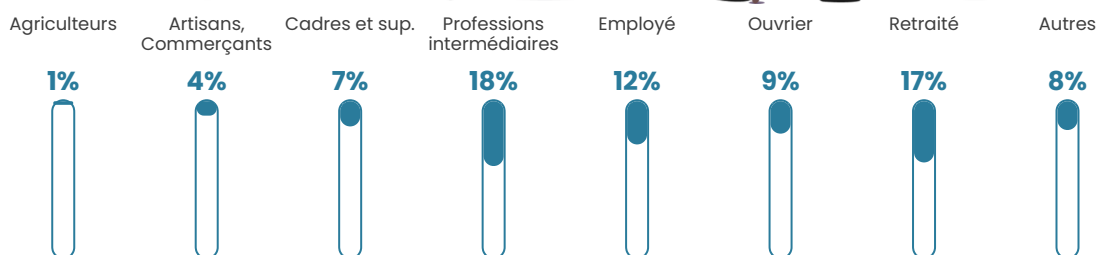

Revenu moyen

23 310 €/an

Evolution du nombre d'habitants

Sources : Institut national de la statistique et des études économiques (insee) selon Les dernières parutions officielles de 2024 portant sur les années 2020, 2021 et 2022.

Tranche d'âge

Activité professionnelle

Niveau de diplôme

Composition des ménages

Profils électoraux

Premier tour

	Marine LE PEN	32.30 %
	Jean-Luc MÉLENCHON	19.89 %
	Emmanuel MACRON	18.07 %
	Jean LASSALLE	9.12 %
	Éric ZEMMOUR	8.58 %
	Fabien ROUSSEL	2.37 %
	Yannick JADOT	2.37 %
	Valérie PÉCRESSE	2.37 %
	Nicolas DUPONT-AIGNAN	2.19 %
	Anne HIDALGO	1.82 %
	Nathalie ARTHAUD	0.73 %
	Philippe POUTOU	0.18 %