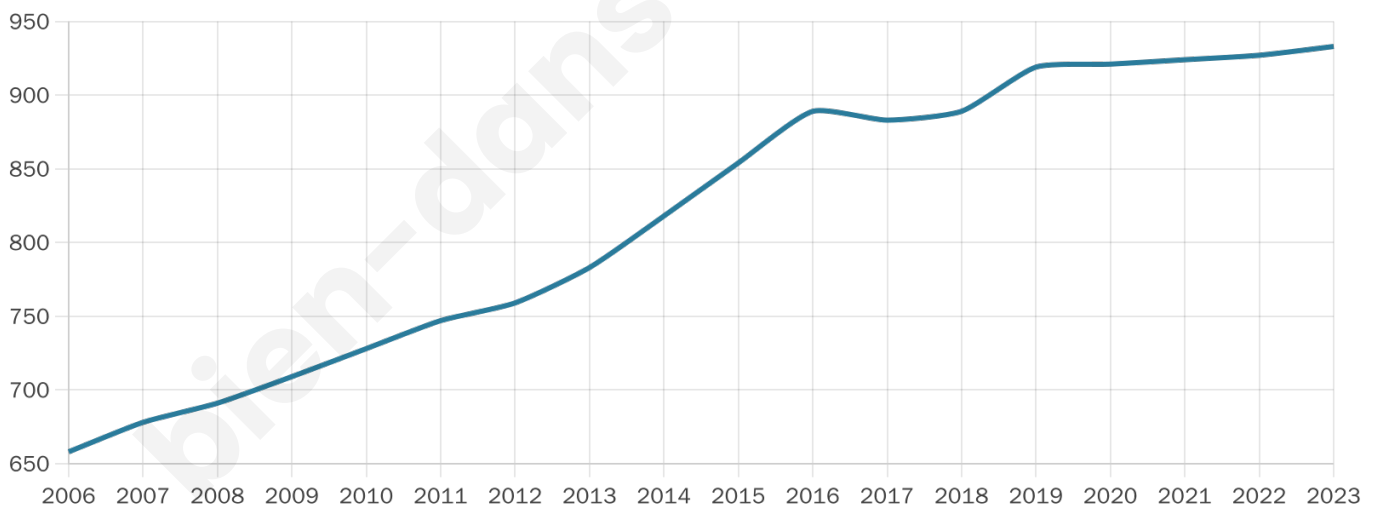

Age moyen

39 ans

Pop active

49.5%

Taux chômage

8.2%

Pop densité

93 h/km²

Revenu moyen

23 310 €/an

Evolution du nombre d'habitants

Sources : Institut national de la statistique et des études économiques (insee) selon Les dernières parutions officielles de 2024 portant sur les années 2020, 2021 et 2022.