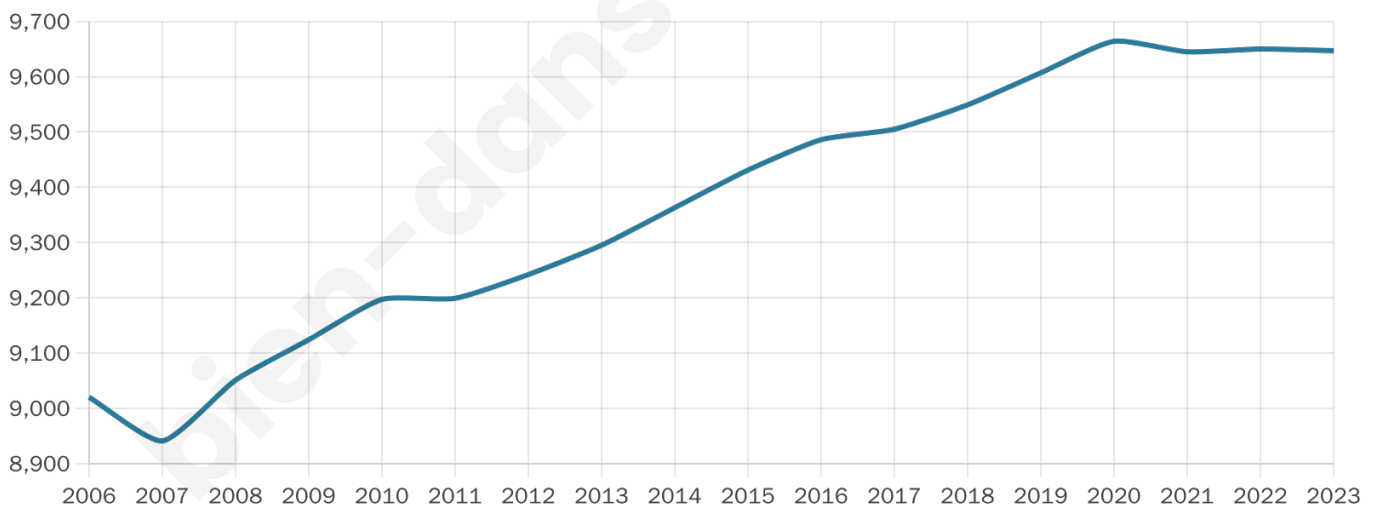

Version web

Ville de Saint-Doulchard

Présenté par

BIEN dans
ma **VILLE** 

Sommaire

Situation géographique	3
Statistiques sur la population	4
Evolution du nombre d'habitants	4
Tranche d'âge	5
0-14 ans	5
15-29 ans	5
30-44 ans	5
45-59 ans	5
60-74 ans	5
75-89 ans	5
90 ans et +	5
Activité professionnelle	5
Agriculteurs	5
Artisans, Commerçants	5
Cadres et sup.	5
Professions intermédiaires	5
Employé	5
Ouvrier	5
Retraité	5
Autres	5
Niveau de diplôme	6
Sans diplôme ou CEP	6
Brevet, BEPC, DNB	6
CAP-BEP ou équivalent	6
BAC ou équivalent	6
BAC+2	6
BAC+3 ou +4	6
BAC+5 ou plus	6
Composition des ménages	6
Couple sans enfant	6
Couple avec enfant(s)	6
Famille monoparentale	6
Colocation / Autre	6
Personnes seules	6
Profil électoraux	7
Premier tour	7
Sécurité	8
Evolution du nombre d'infractions	8
Pour comparer	9
Services à la population	10
Commerce	10
Éducation	10
Villes autour de Saint-Doulchard	11
Avis sur la ville de Saint-Doulchard	12
Moyenne par critère	12
Villes autour de Saint-Doulchard	12
Répartition des avis par note	12
Répartition des avis par note	12

9 647

Age moyen

47 ans

Pop active

41.3%

Taux chômage

7.5%

Pop densité

402 h/km²

Revenu moyen

25 210 €/an

Evolution du nombre d'habitants

Sources : Institut national de la statistique et des études économiques (insee) selon Les dernières parutions officielles de 2024 portant sur les années 2020, 2021 et 2022.