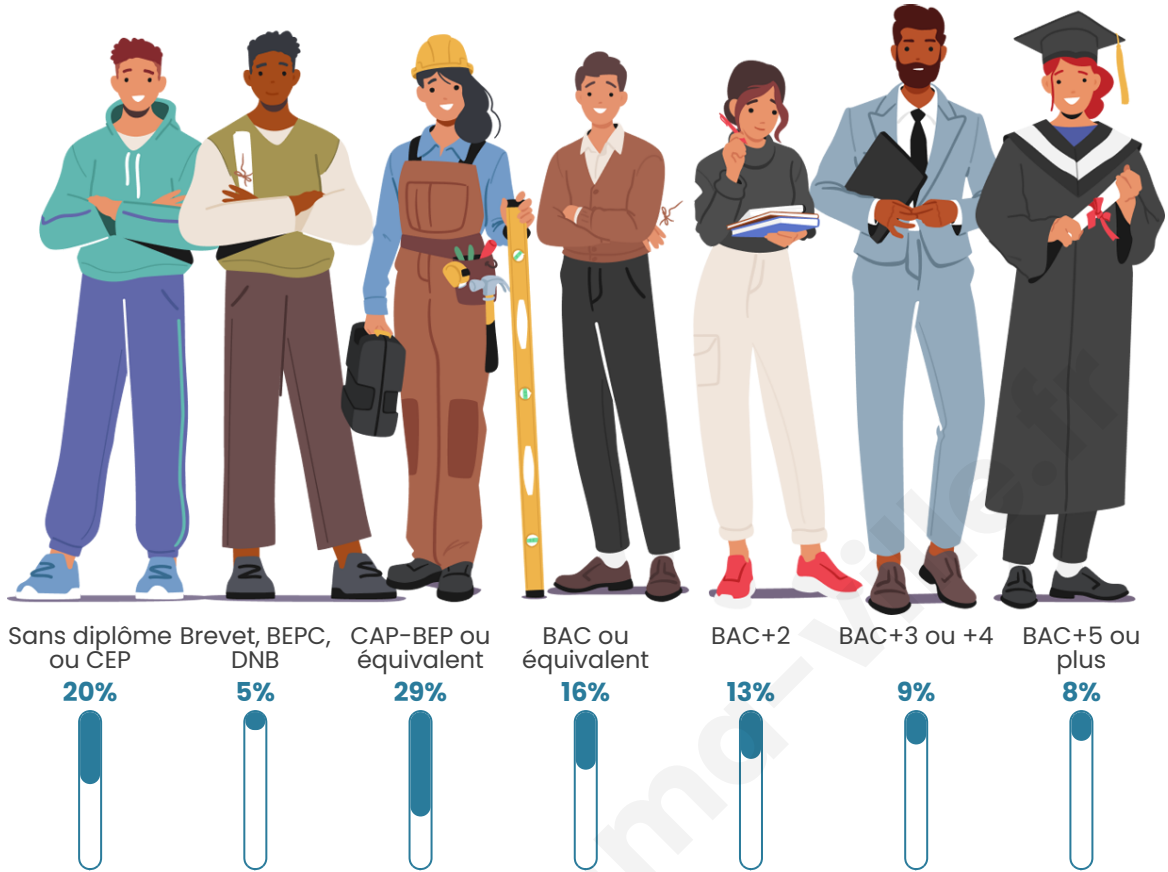

Tranche d'âge

Activité professionnelle

Niveau de diplôme

Composition des ménages

Profils électoraux

Premier tour

	Emmanuel MACRON	35.89 %
	Marine LE PEN	21.87 %
	Jean-Luc MÉLENCHON	14.22 %
	Valérie PÉCRESSÉ	6.95 %
	Éric ZEMMOUR	6.28 %
	Yannick JADOT	3.61 %
	Jean LASSALLE	3.16 %
	Fabien ROUSSEL	2.71 %
	Nicolas DUPONT- AIGNAN	2.12 %
	Anne HIDALGO	1.79 %
	Nathalie ARTHAUD	0.76 %
	Philippe POUTOU	0.63 %