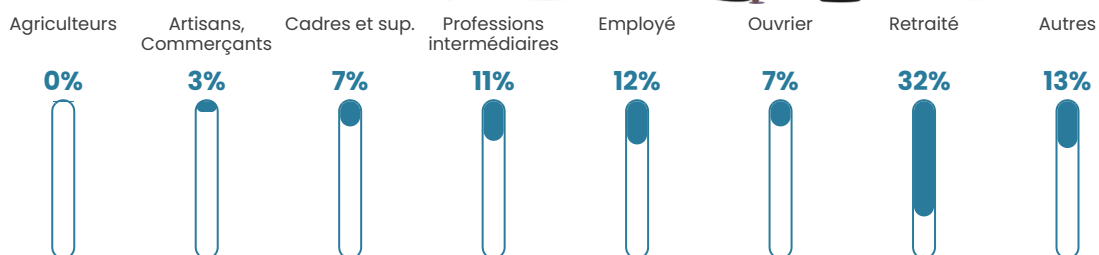

402 h/km²

Revenu moyen

25 210 €/an

Evolution du nombre d'habitants

Sources : Institut national de la statistique et des études économiques (insee) selon Les dernières parutions officielles de 2024 portant sur les années 2020, 2021 et 2022.

Tranche d'âge

Activité professionnelle

Niveau de diplôme

Composition des ménages

Profils électoraux

Premier tour

	Emmanuel MACRON	35.89 %
	Marine LE PEN	21.87 %
	Jean-Luc MÉLENCHON	14.22 %
	Valérie PÉCRESSÉ	6.95 %
	Éric ZEMMOUR	6.28 %
	Yannick JADOT	3.61 %
	Jean LASSALLE	3.16 %
	Fabien ROUSSEL	2.71 %
	Nicolas DUPONT- AIGNAN	2.12 %
	Anne HIDALGO	1.79 %
	Nathalie ARTHAUD	0.76 %
	Philippe POUTOU	0.63 %