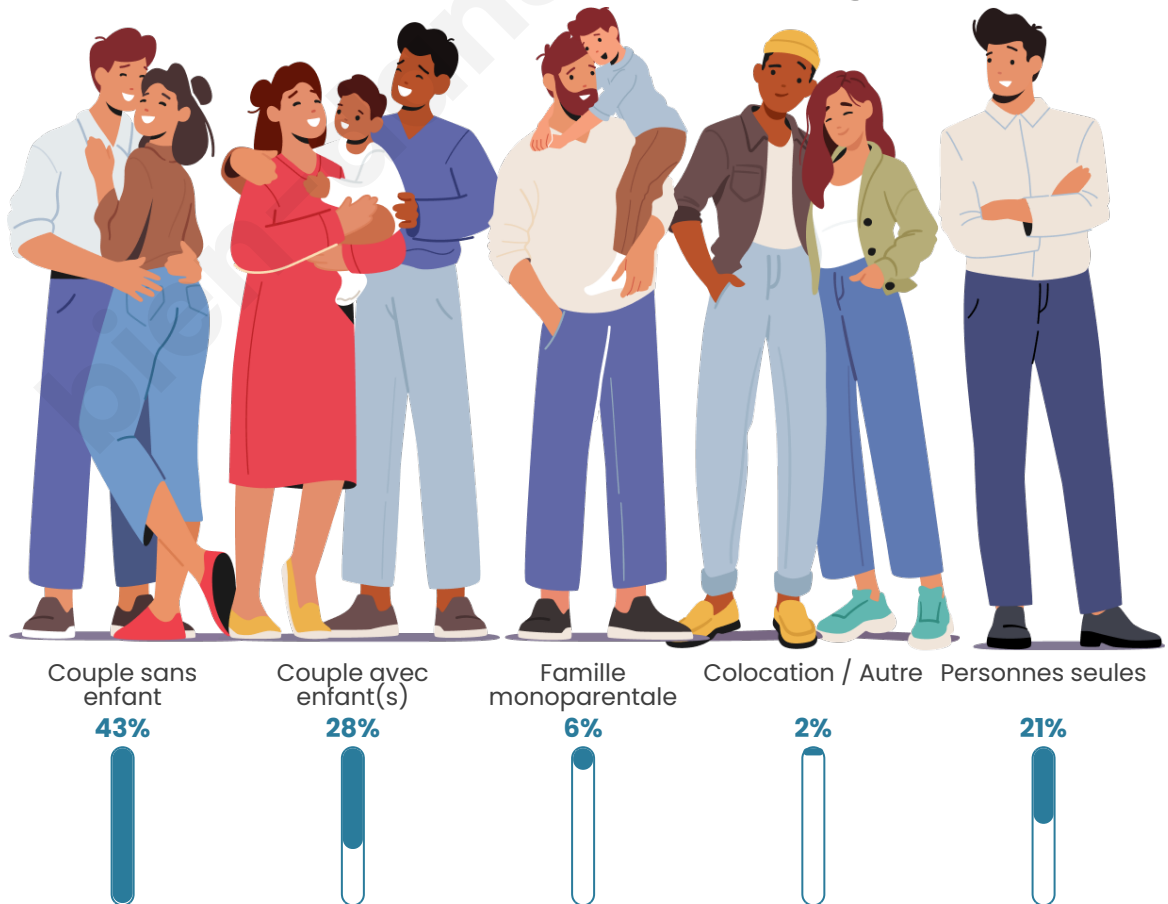

Tranche d'âge

Activité professionnelle

Niveau de diplôme

Composition des ménages

Profils électoraux

Premier tour

	Emmanuel MACRON	35.89 %
	Marine LE PEN	21.87 %
	Jean-Luc MÉLENCHON	14.22 %
	Valérie PÉCRESSÉ	6.95 %
	Éric ZEMMOUR	6.28 %
	Yannick JADOT	3.61 %
	Jean LASSALLE	3.16 %
	Fabien ROUSSEL	2.71 %
	Nicolas DUPONT- AIGNAN	2.12 %
	Anne HIDALGO	1.79 %
	Nathalie ARTHAUD	0.76 %
	Philippe POUTOU	0.63 %