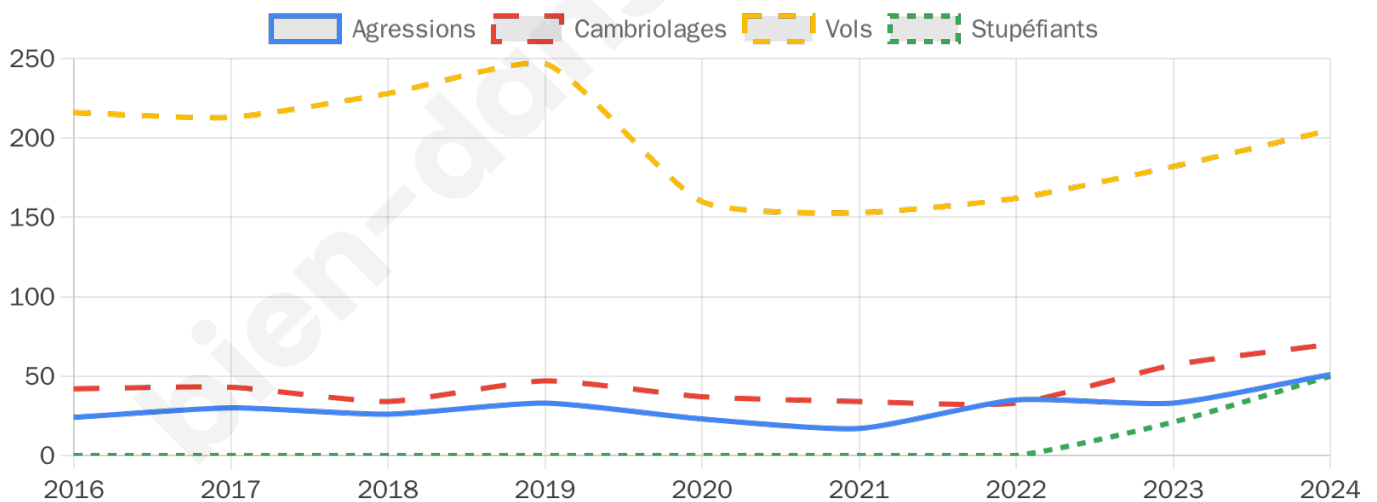

7 320 inscrits

Participation : 75.29%

Votes blancs : 1.76%

Votes nuls : 0.65%

Second tour

	Emmanuel MACRON	64,22 %
	Marine LE PEN	35,78 %

7 317 inscrits

Participation : 75.03%

Votes blancs : 5.54%

Votes nuls : 2.62%

Sécurité

Agressions physiques / sexuelles

51

Cambriolages

70

Vols / dégradations

205

Stupéfiants

50

Evolution du nombre d'infractions

Pour comparer

(en proportion du nombre d'habitants)

■ Ville ■ Département ■ Région

Sources : Bases statistiques communale, départementale et régionale de la délinquance enregistrée par la police et la gendarmerie nationales selon les dernières parutions officielles de 2025 portant sur l'année 2024 ([data.gouv](https://data.gouv.fr)).