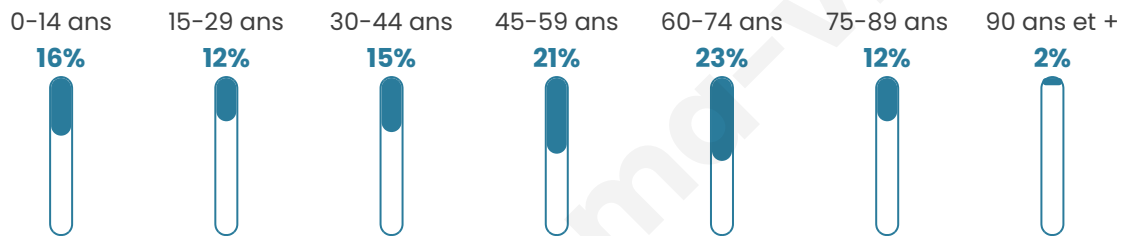

9 647

Age moyen

47 ans

Pop active

41.3%

Taux chômage

7.5%

Pop densité

402 h/km²

Revenu moyen

25 210 €/an

Evolution du nombre d'habitants

Sources : Institut national de la statistique et des études économiques (insee) selon Les dernières parutions officielles de 2024 portant sur les années 2020, 2021 et 2022.

Tranche d'âge

Activité professionnelle

Niveau de diplôme

Composition des ménages

Profils électoraux

Premier tour

	Emmanuel MACRON	35.89 %
	Marine LE PEN	21.87 %
	Jean-Luc MÉLENCHON	14.22 %
	Valérie PÉCRESSÉ	6.95 %
	Éric ZEMMOUR	6.28 %
	Yannick JADOT	3.61 %
	Jean LASSALLE	3.16 %
	Fabien ROUSSEL	2.71 %
	Nicolas DUPONT- AIGNAN	2.12 %
	Anne HIDALGO	1.79 %
	Nathalie ARTHAUD	0.76 %
	Philippe POUTOU	0.63 %