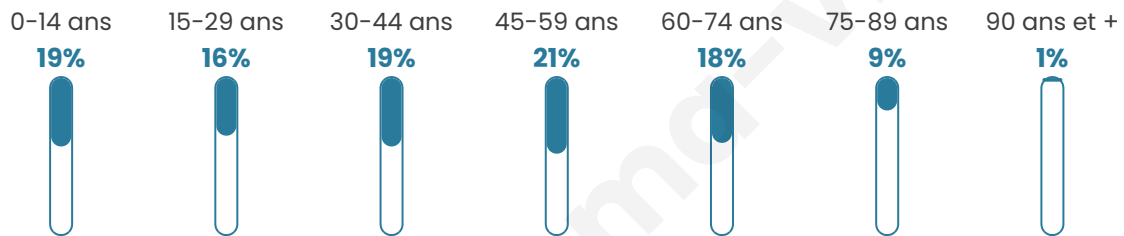

4 193

Age moyen

42 ans

Pop active

46.6%

Taux chômage

5.9%

Pop densité

221 h/km²

Revenu moyen

23 080 €/an

Evolution du nombre d'habitants

Sources : Institut national de la statistique et des études économiques (insee) selon Les dernières parutions officielles de 2024 portant sur les années 2020, 2021 et 2022.

Tranche d'âge

Activité professionnelle

Niveau de diplôme

Composition des ménages

Profils électoraux

Premier tour

	Emmanuel MACRON	26.01 %
	Marine LE PEN	24.99 %
	Jean-Luc MÉLENCHON	17.95 %
	Éric ZEMMOUR	8.70 %
	Yannick JADOT	5.94 %
	Valérie PÉCRESE	4.67 %
	Jean LASSALLE	3.22 %
	Nicolas DUPONT- AIGNAN	2.38 %
	Fabien ROUSSEL	2.21 %
	Nathalie ARTHAUD	1.70 %
	Anne HIDALGO	1.57 %
	Philippe POUTOU	0.68 %