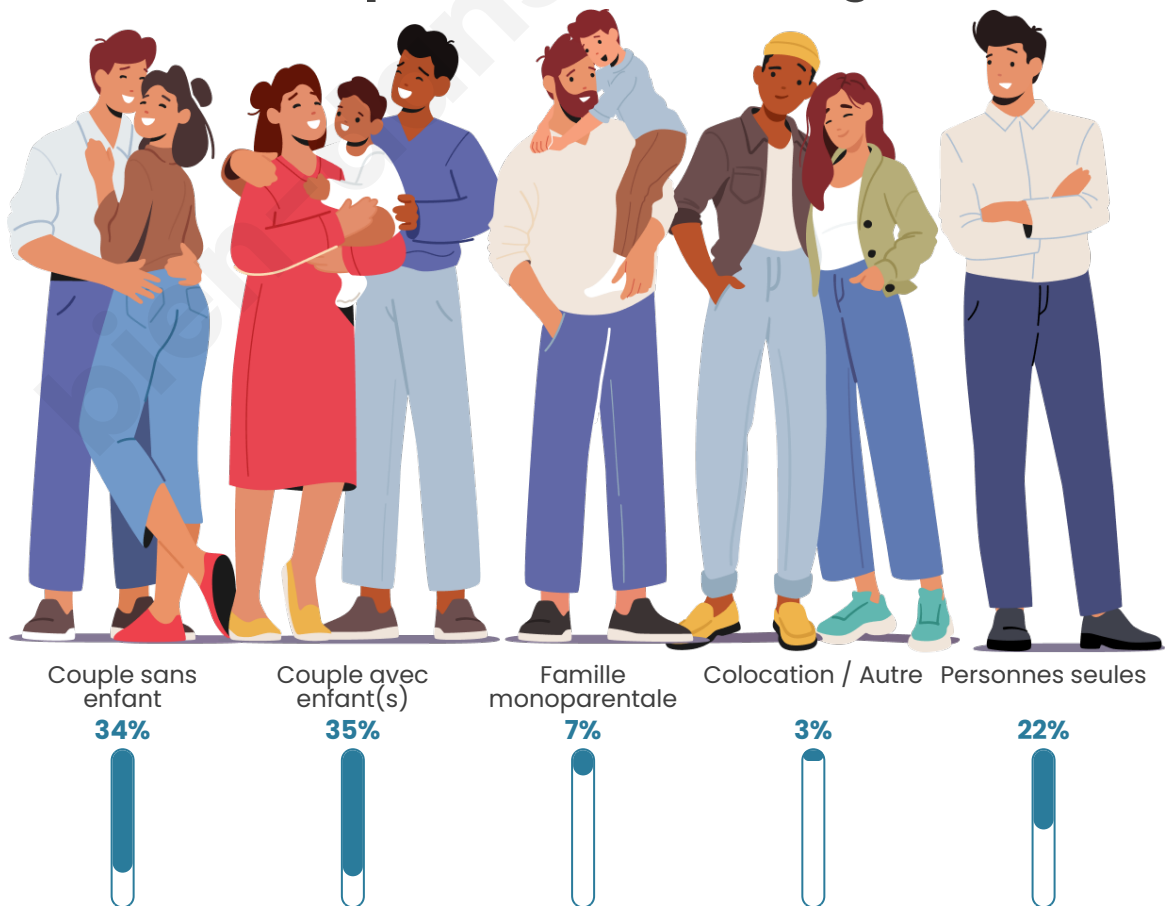

Tranche d'âge

Activité professionnelle

Niveau de diplôme

Composition des ménages

Profils électoraux

Premier tour

	Emmanuel MACRON	26.01 %
	Marine LE PEN	24.99 %
	Jean-Luc MÉLENCHON	17.95 %
	Éric ZEMMOUR	8.70 %
	Yannick JADOT	5.94 %
	Valérie PÉCRESE	4.67 %
	Jean LASSALLE	3.22 %
	Nicolas DUPONT- AIGNAN	2.38 %
	Fabien ROUSSEL	2.21 %
	Nathalie ARTHAUD	1.70 %
	Anne HIDALGO	1.57 %
	Philippe POUTOU	0.68 %