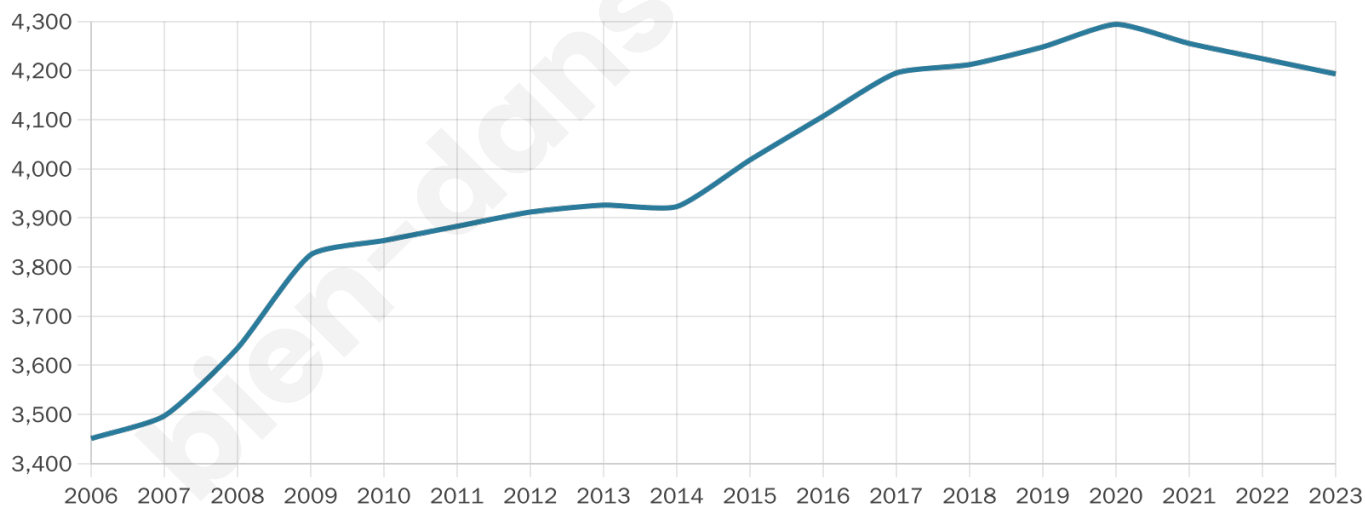

4 193

Age moyen

42 ans

Pop active

46.6%

Taux chômage

5.9%

Pop densité

221 h/km²

Revenu moyen

23 080 €/an

Evolution du nombre d'habitants

Sources : Institut national de la statistique et des études économiques (insee) selon Les dernières parutions officielles de 2024 portant sur les années 2020, 2021 et 2022.