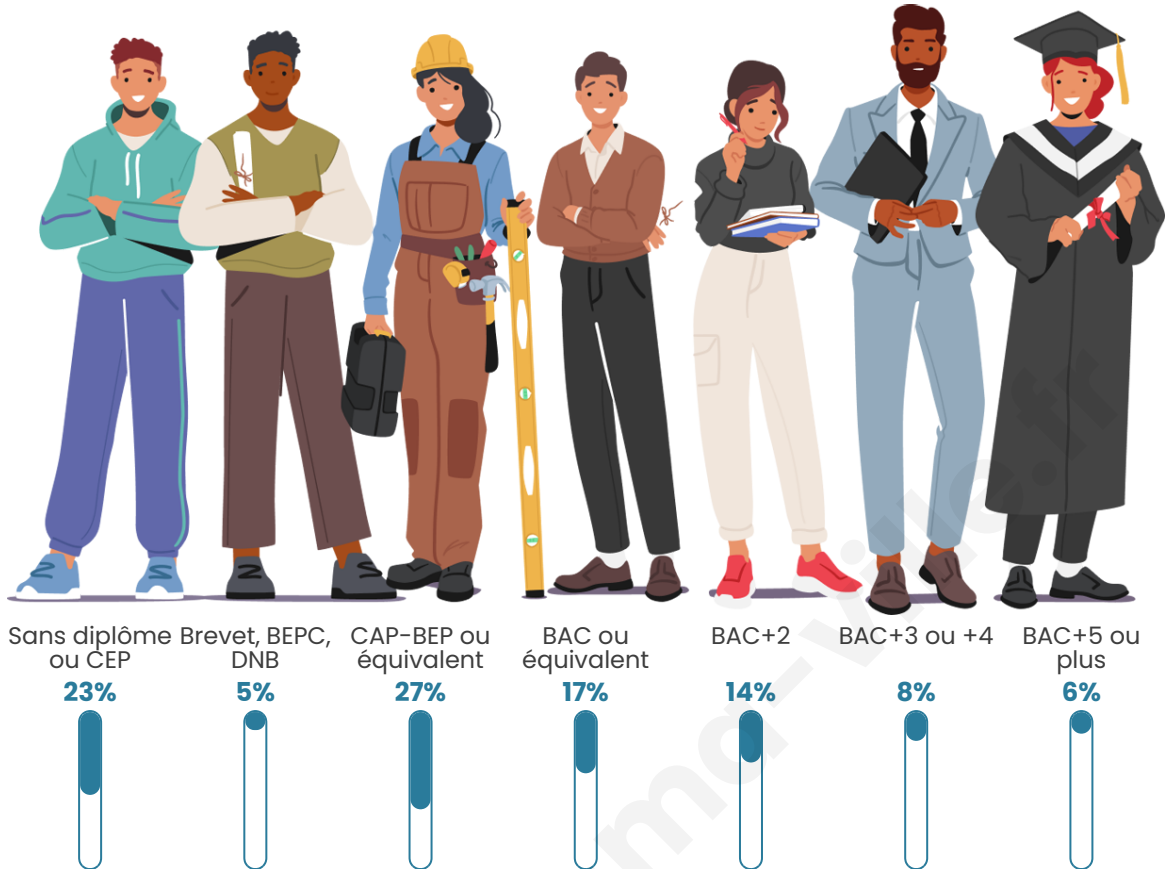

4 193

Age moyen

42 ans

Pop active

46.6%

Taux chômage

5.9%

Pop densité

Tranche d'âge

Activité professionnelle

Niveau de diplôme

Composition des ménages

Profils électoraux

Premier tour

	Emmanuel MACRON	26.01 %
	Marine LE PEN	24.99 %
	Jean-Luc MÉLENCHON	17.95 %
	Éric ZEMMOUR	8.70 %
	Yannick JADOT	5.94 %
	Valérie PÉCRESE	4.67 %
	Jean LASSALLE	3.22 %
	Nicolas DUPONT- AIGNAN	2.38 %
	Fabien ROUSSEL	2.21 %
	Nathalie ARTHAUD	1.70 %
	Anne HIDALGO	1.57 %
	Philippe POUTOU	0.68 %