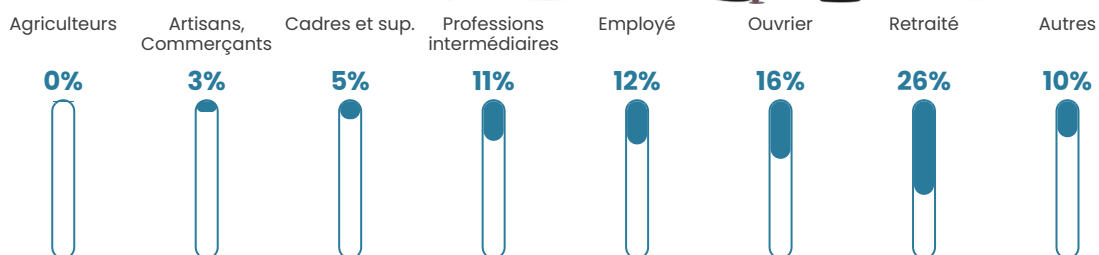

221 h/km²

Revenu moyen

23 080 €/an

Evolution du nombre d'habitants

Sources : Institut national de la statistique et des études économiques (insee) selon Les dernières parutions officielles de 2024 portant sur les années 2020, 2021 et 2022.

Tranche d'âge

Activité professionnelle

Niveau de diplôme

Composition des ménages

Profils électoraux

Premier tour

	Emmanuel MACRON	26.01 %
	Marine LE PEN	24.99 %
	Jean-Luc MÉLENCHON	17.95 %
	Éric ZEMMOUR	8.70 %
	Yannick JADOT	5.94 %
	Valérie PÉCRESE	4.67 %
	Jean LASSALLE	3.22 %
	Nicolas DUPONT- AIGNAN	2.38 %
	Fabien ROUSSEL	2.21 %
	Nathalie ARTHAUD	1.70 %
	Anne HIDALGO	1.57 %
	Philippe POUTOU	0.68 %