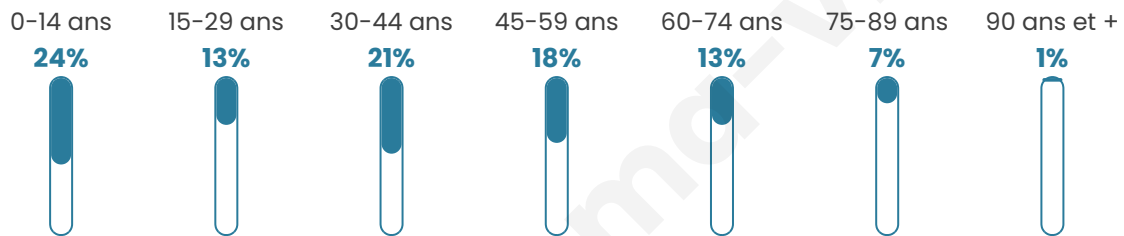

Age moyen

38 ans

Pop active

46%

Taux chômage

5.3%

Pop densité

175 h/km²

Revenu moyen

23 700 €/an

Evolution du nombre d'habitants

Sources : Institut national de la statistique et des études économiques (insee) selon Les dernières parutions officielles de 2024 portant sur les années 2020, 2021 et 2022.

Tranche d'âge

Activité professionnelle

Niveau de diplôme

Composition des ménages

Profils électoraux

Premier tour

	Emmanuel MACRON	31.99 %
	Marine LE PEN	24.73 %
	Jean-Luc MÉLENCHON	20.48 %
	Yannick JADOT	5.62 %
	Fabien ROUSSEL	3.42 %
	Éric ZEMMOUR	3.36 %
	Jean LASSALLE	3.01 %
	Anne HIDALGO	2.60 %
	Valérie PÉCRESSE	2.47 %
	Nicolas DUPONT-AIGNAN	0.96 %
	Philippe POUTOU	0.75 %
	Nathalie ARTHAUD	0.62 %

1 812 inscrits

Participation : 82.73%

Votes blancs : 1.60%

Votes nuls : 1.00%

Second tour

	Emmanuel MACRON	62,15 %
	Marine LE PEN	37,85 %

1 813 inscrits

Participation : 83.95%