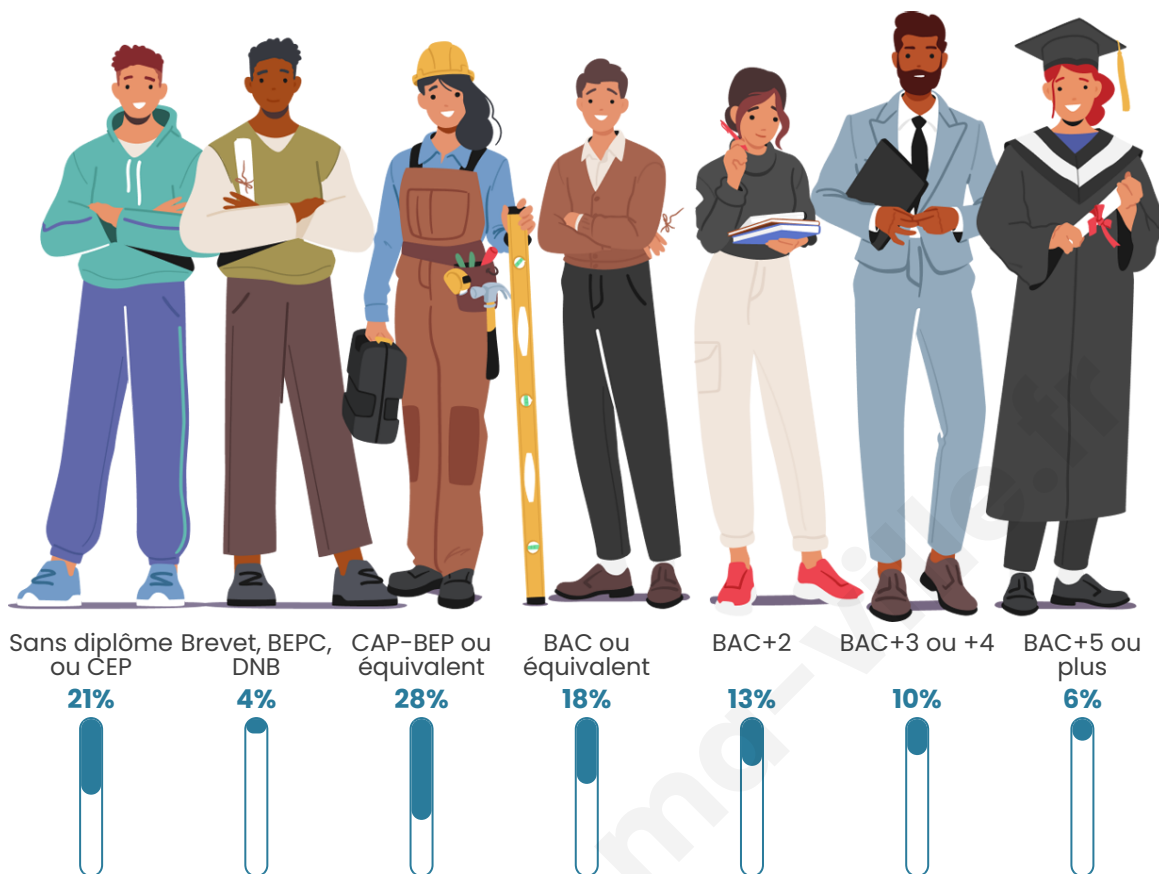

Age moyen

38 ans

Pop active

46%

Taux chômage

5.3%

Pop densité

175 h/km²

Tranche d'âge

Activité professionnelle

Niveau de diplôme

Composition des ménages

Profils électoraux

Premier tour

	Emmanuel MACRON	31.99 %
	Marine LE PEN	24.73 %
	Jean-Luc MÉLENCHON	20.48 %
	Yannick JADOT	5.62 %
	Fabien ROUSSEL	3.42 %
	Éric ZEMMOUR	3.36 %
	Jean LASSALLE	3.01 %
	Anne HIDALGO	2.60 %
	Valérie PÉCRESSE	2.47 %
	Nicolas DUPONT-AIGNAN	0.96 %
	Philippe POUTOU	0.75 %
	Nathalie ARTHAUD	0.62 %