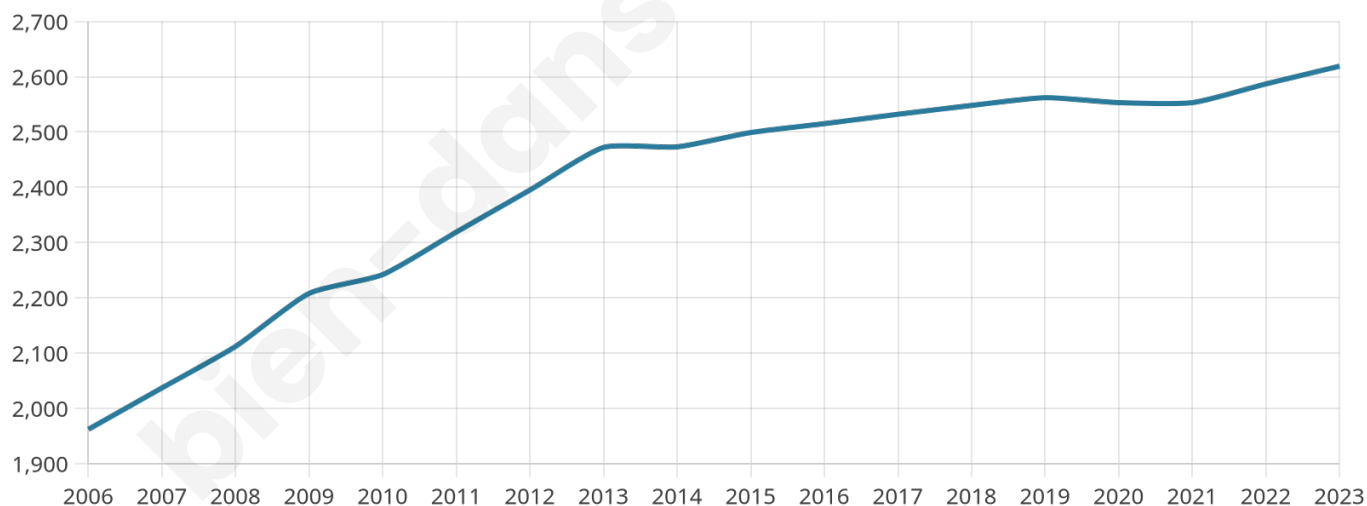

Version web

Ville de Saint-Domineuc

Présenté par

BIEN dans
ma **VILLE** 

Sommaire

Situation géographique	3
Statistiques sur la population	4
Evolution du nombre d'habitants	4
Tranche d'âge	5
0-14 ans	5
15-29 ans	5
30-44 ans	5
45-59 ans	5
60-74 ans	5
75-89 ans	5
90 ans et +	5
Activité professionnelle	5
Agriculteurs	5
Artisans, Commerçants	5
Cadres et sup.	5
Professions intermédiaires	5
Employé	5
Ouvrier	5
Retraité	5
Autres	5
Niveau de diplôme	6
Sans diplôme ou CEP	6
Brevet, BEPC, DNB	6
CAP-BEP ou équivalent	6
BAC ou équivalent	6
BAC+2	6
BAC+3 ou +4	6
BAC+5 ou plus	6
Composition des ménages	6
Couple sans enfant	6
Couple avec enfant(s)	6
Famille monoparentale	6
Colocation / Autre	6
Personnes seules	6
Profils électoraux	7
Premier tour	7
Sécurité	8
Evolution du nombre d'infractions	8
Pour comparer	9
Services à la population	10
Commerce	10
Éducation	10
Villes autour de Saint-Domineuc	11

Age moyen

38 ans

Pop active

46%

Taux chômage

5.3%

Pop densité

175 h/km²

Revenu moyen

23 700 €/an

Evolution du nombre d'habitants

Sources : Institut national de la statistique et des études économiques (insee) selon Les dernières parutions officielles de 2024 portant sur les années 2020, 2021 et 2022.