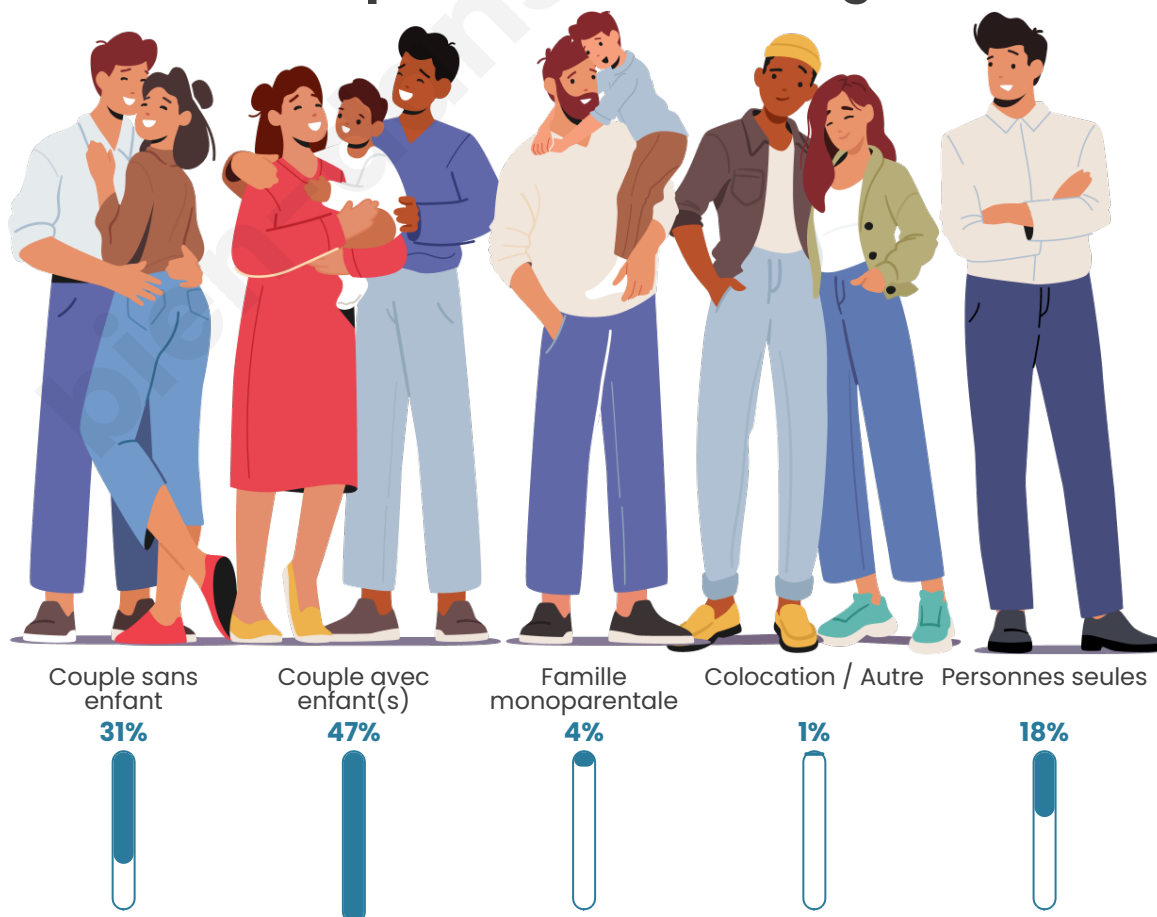

Tranche d'âge

Activité professionnelle

Niveau de diplôme

Composition des ménages

Profils électoraux

Premier tour

	Emmanuel MACRON	31.99 %
	Marine LE PEN	24.73 %
	Jean-Luc MÉLENCHON	20.48 %
	Yannick JADOT	5.62 %
	Fabien ROUSSEL	3.42 %
	Éric ZEMMOUR	3.36 %
	Jean LASSALLE	3.01 %
	Anne HIDALGO	2.60 %
	Valérie PÉCRESSE	2.47 %
	Nicolas DUPONT-AIGNAN	0.96 %
	Philippe POUTOU	0.75 %
	Nathalie ARTHAUD	0.62 %