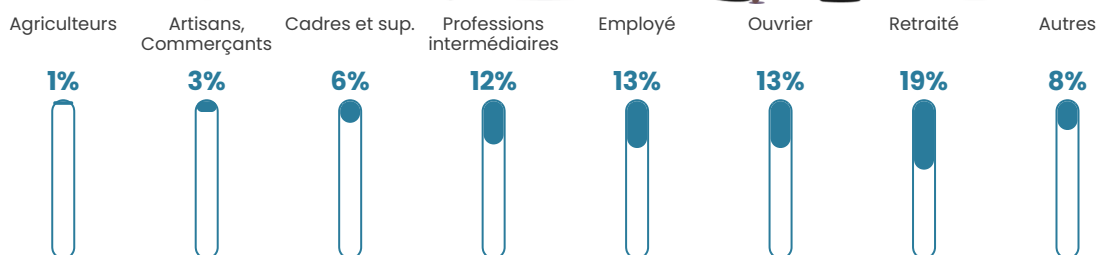

Revenu moyen

23 700 €/an

Evolution du nombre d'habitants

Sources : Institut national de la statistique et des études économiques (insee) selon Les dernières parutions officielles de 2024 portant sur les années 2020, 2021 et 2022.

Tranche d'âge

Activité professionnelle

Niveau de diplôme

Composition des ménages

Profils électoraux

Premier tour

	Emmanuel MACRON	31.99 %
	Marine LE PEN	24.73 %
	Jean-Luc MÉLENCHON	20.48 %
	Yannick JADOT	5.62 %
	Fabien ROUSSEL	3.42 %
	Éric ZEMMOUR	3.36 %
	Jean LASSALLE	3.01 %
	Anne HIDALGO	2.60 %
	Valérie PÉCRESSE	2.47 %
	Nicolas DUPONT-AIGNAN	0.96 %
	Philippe POUTOU	0.75 %
	Nathalie ARTHAUD	0.62 %