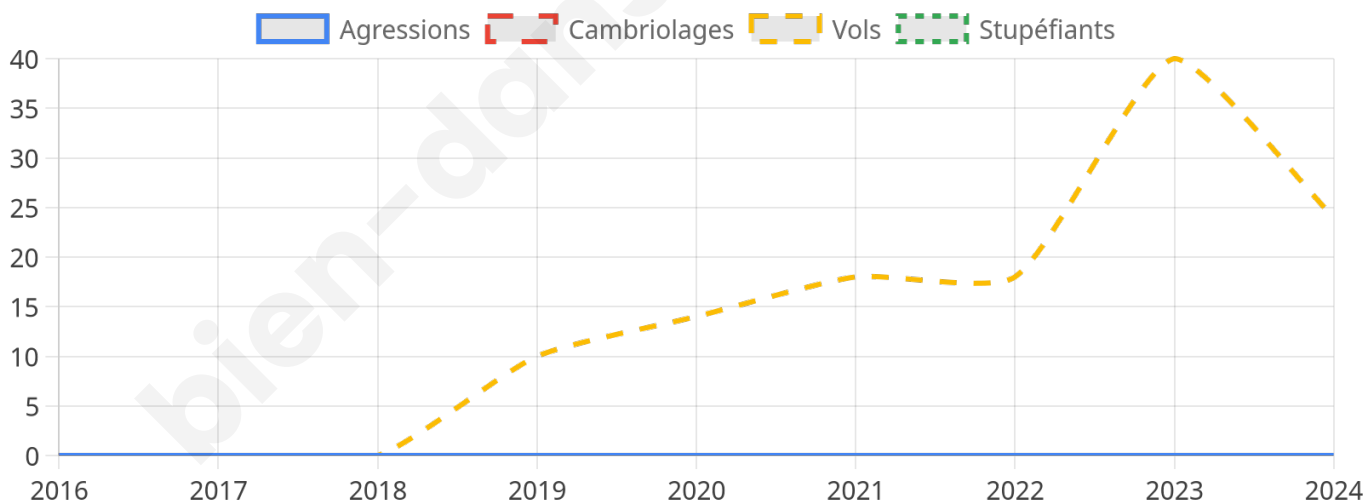

1 812 inscrits

Participation : 82.73%

Votes blancs : 1.60%

Votes nuls : 1.00%

Second tour

	Emmanuel MACRON	62,15 %
	Marine LE PEN	37,85 %

1 813 inscrits

Participation : 83.95%

Votes blancs : 7.23%

Votes nuls : 2.17%

Sécurité

Agressions physiques / sexuelles

0

Cambriolages

0

Vols / dégradations

24

Stupéfiants

0

Evolution du nombre d'infractions

Pour comparer

(en proportion du nombre d'habitants)

Ville Département Région

Sources : Bases statistiques communale, départementale et régionale de la délinquance enregistrée par la police et la gendarmerie nationales selon les dernières parutions officielles de 2025 portant sur l'année 2024 ([data.gouv](https://data.gouv.fr)).