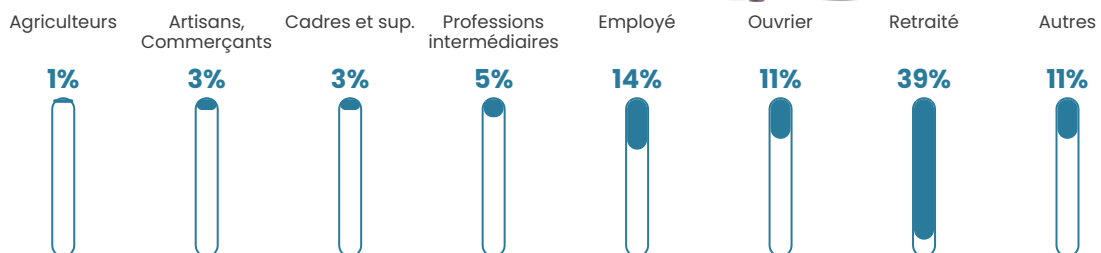

Pop densité

17 h/km²

Revenu moyen

20 320 €/an

Evolution du nombre d'habitants

Sources : Institut national de la statistique et des études économiques (insee) selon Les dernières parutions officielles de 2024 portant sur les années 2020, 2021 et 2022.

Tranche d'âge

Activité professionnelle

Niveau de diplôme

Composition des ménages

Profils électoraux

Premier tour

	Marine LE PEN	31.61 %
	Emmanuel MACRON	22.75 %
	Jean-Luc MÉLENCHON	17.13 %
	Éric ZEMMOUR	6.06 %
	Jean LASSALLE	5.61 %
	Valérie PÉCRESSE	4.58 %
	Nicolas DUPONT-AIGNAN	3.40 %
	Fabien ROUSSEL	3.25 %
	Anne HIDALGO	2.36 %
	Yannick JADOT	2.22 %
	Philippe POUTOU	0.59 %
	Nathalie ARTHAUD	0.44 %