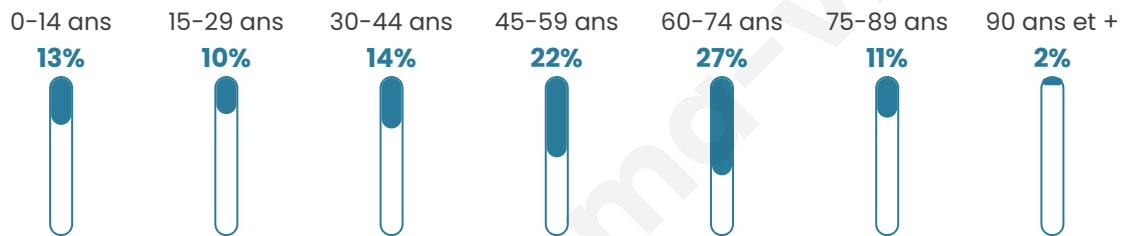

Nombre d'habitants

1143

Age moyen

49 ans

Pop active

39.5%

Taux chômage

8%

Pop densité

17 h/km²

Revenu moyen

20 320 €/an

Evolution du nombre d'habitants

Sources : Institut national de la statistique et des études économiques (insee) selon Les dernières parutions officielles de 2024 portant sur les années 2020, 2021 et 2022.

Tranche d'âge

Activité professionnelle

Niveau de diplôme

Composition des ménages

Profils électoraux

Premier tour

	Marine LE PEN	31.61 %
	Emmanuel MACRON	22.75 %
	Jean-Luc MÉLENCHON	17.13 %
	Éric ZEMMOUR	6.06 %
	Jean LASSALLE	5.61 %
	Valérie PÉCRESSE	4.58 %
	Nicolas DUPONT-AIGNAN	3.40 %
	Fabien ROUSSEL	3.25 %
	Anne HIDALGO	2.36 %
	Yannick JADOT	2.22 %
	Philippe POUTOU	0.59 %
	Nathalie ARTHAUD	0.44 %

917 inscrits

Participation : 75.9%

Votes blancs : 1.72%

Votes nuls : 1.01%

Second tour

	Emmanuel MACRON	45,78 %
	Marine LE PEN	54,22 %

918 inscrits

Participation : 76.14%