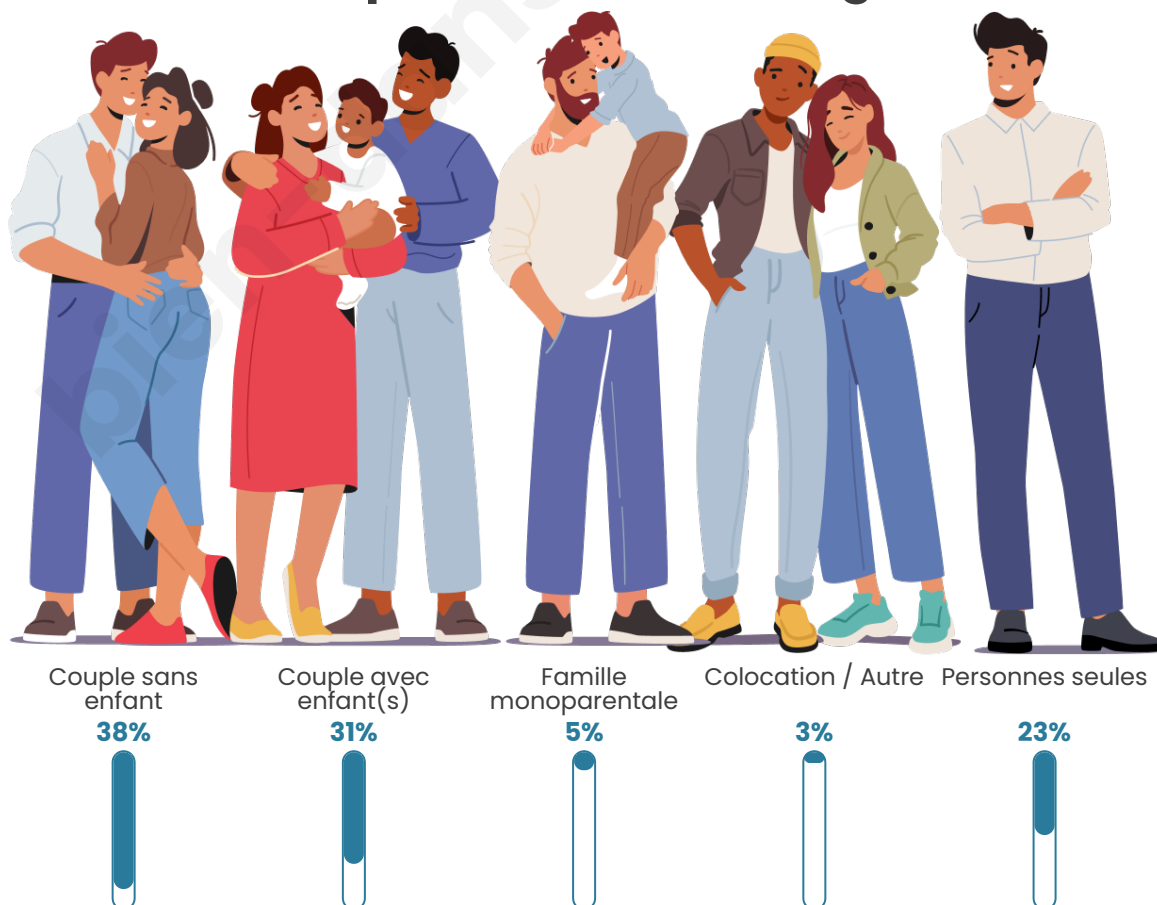

Nombre d'habitants

1143

Age moyen

49 ans

Pop active

39.5%

Taux chômage

8%

Tranche d'âge

Activité professionnelle

Niveau de diplôme

Composition des ménages

Profils électoraux

Premier tour

	Marine LE PEN	31.61 %
	Emmanuel MACRON	22.75 %
	Jean-Luc MÉLENCHON	17.13 %
	Éric ZEMMOUR	6.06 %
	Jean LASSALLE	5.61 %
	Valérie PÉCRESSE	4.58 %
	Nicolas DUPONT-AIGNAN	3.40 %
	Fabien ROUSSEL	3.25 %
	Anne HIDALGO	2.36 %
	Yannick JADOT	2.22 %
	Philippe POUTOU	0.59 %
	Nathalie ARTHAUD	0.44 %