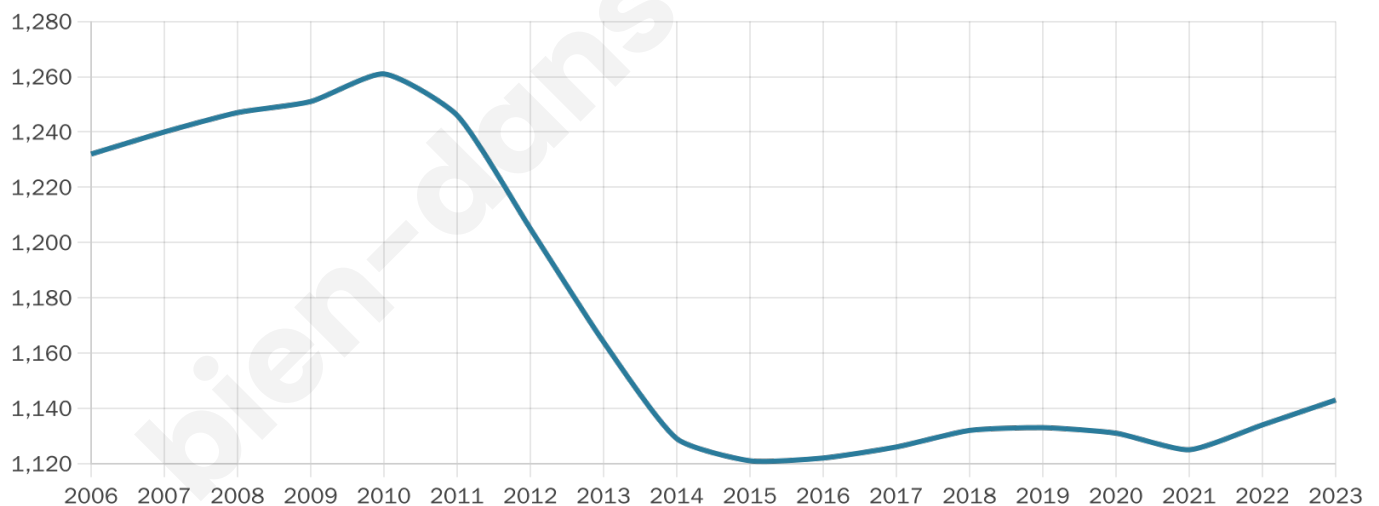

Nombre d'habitants

1143

Age moyen

49 ans

Pop active

39.5%

Taux chômage

8%

Pop densité

17 h/km²

Revenu moyen

20 320 €/an

Evolution du nombre d'habitants

Sources : Institut national de la statistique et des études économiques (insee) selon Les dernières parutions officielles de 2024 portant sur les années 2020, 2021 et 2022.

Tranche d'âge

Activité professionnelle

Niveau de diplôme

Composition des ménages

Profils électoraux

Premier tour

	Marine LE PEN	31.61 %
	Emmanuel MACRON	22.75 %
	Jean-Luc MÉLENCHON	17.13 %
	Éric ZEMMOUR	6.06 %
	Jean LASSALLE	5.61 %
	Valérie PÉCRESSE	4.58 %
	Nicolas DUPONT-AIGNAN	3.40 %
	Fabien ROUSSEL	3.25 %
	Anne HIDALGO	2.36 %
	Yannick JADOT	2.22 %
	Philippe POUTOU	0.59 %
	Nathalie ARTHAUD	0.44 %