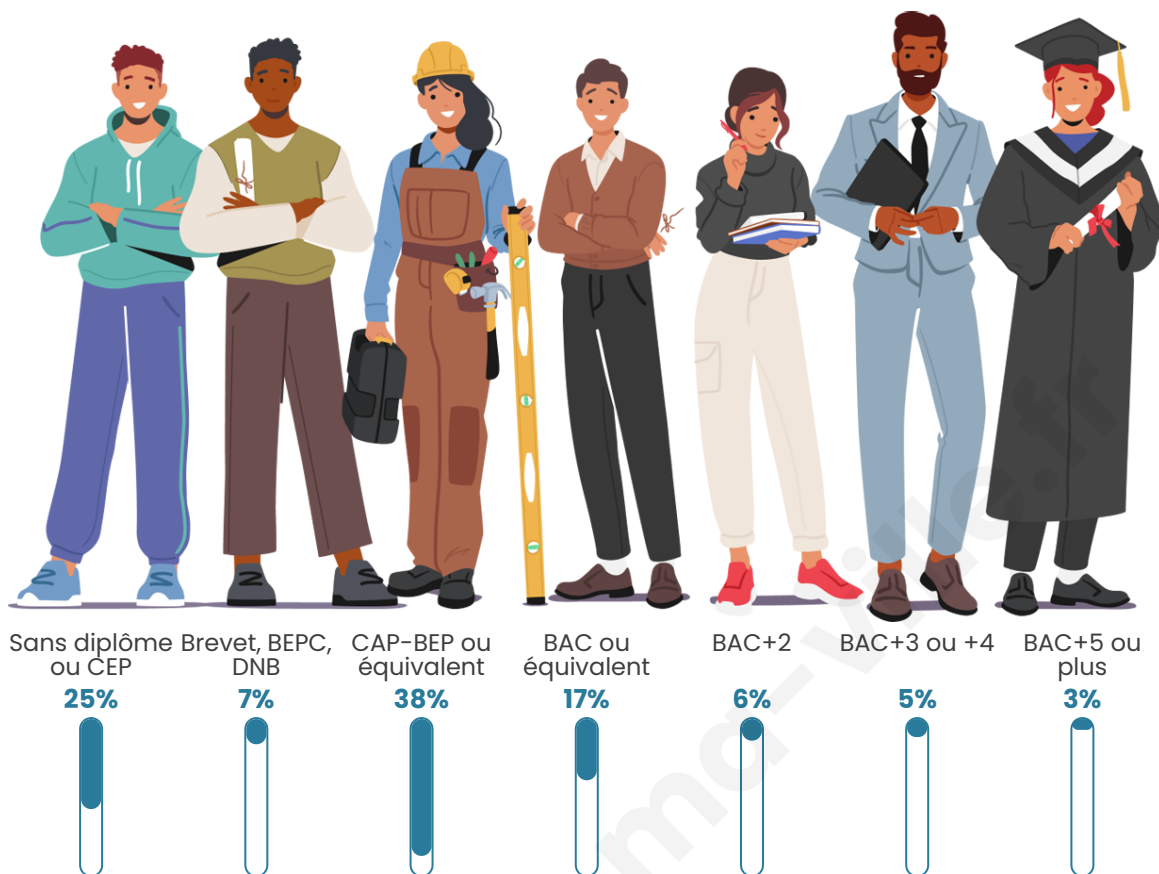

Nombre d'habitants

1143

Age moyen

49 ans

Pop active

39.5%

Taux chômage

8%

Pop densité

17 h/km²

Revenu moyen

20 320 €/an

Evolution du nombre d'habitants

Sources : Institut national de la statistique et des études économiques (insee) selon Les dernières parutions officielles de 2024 portant sur les années 2020, 2021 et 2022.

Tranche d'âge

Activité professionnelle

Niveau de diplôme

Composition des ménages

Profils électoraux

Premier tour

	Marine LE PEN	31.61 %
	Emmanuel MACRON	22.75 %
	Jean-Luc MÉLENCHON	17.13 %
	Éric ZEMMOUR	6.06 %
	Jean LASSALLE	5.61 %
	Valérie PÉCRESSE	4.58 %
	Nicolas DUPONT-AIGNAN	3.40 %
	Fabien ROUSSEL	3.25 %
	Anne HIDALGO	2.36 %
	Yannick JADOT	2.22 %
	Philippe POUTOU	0.59 %
	Nathalie ARTHAUD	0.44 %