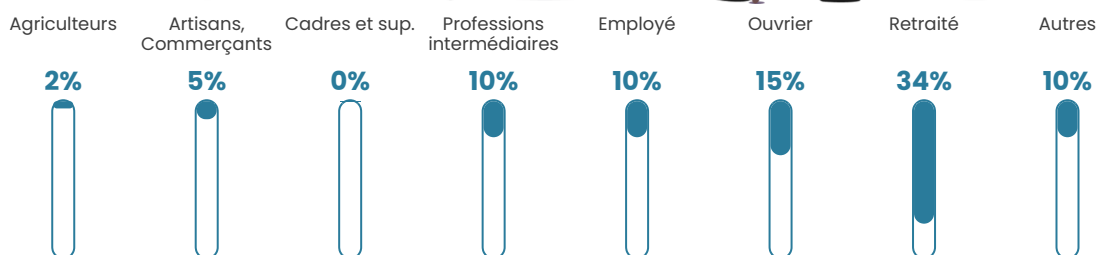

Nombre d'habitants

207

Age moyen

50 ans

Pop active

40.1%

Taux chômage

2.6%

Pop densité

14 h/km²

Revenu moyen

20 500 €/an

Evolution du nombre d'habitants

Sources : Institut national de la statistique et des études économiques (insee) selon Les dernières parutions officielles de 2024 portant sur les années 2020, 2021 et 2022.

Tranche d'âge

Activité professionnelle

Niveau de diplôme

Composition des ménages

Profils électoraux

Premier tour

	Marine LE PEN	30.26 %
	Jean-Luc MÉLENCHON	26.32 %
	Emmanuel MACRON	19.74 %
	Jean LASSALLE	7.89 %
	Nicolas DUPONT-AIGNAN	3.95 %
	Éric ZEMMOUR	3.29 %
	Fabien ROUSSEL	1.97 %
	Yannick JADOT	1.97 %
	Anne HIDALGO	1.32 %
	Valérie PÉCRESSE	1.32 %
	Philippe POUTOU	1.32 %
	Nathalie ARTHAUD	0.66 %