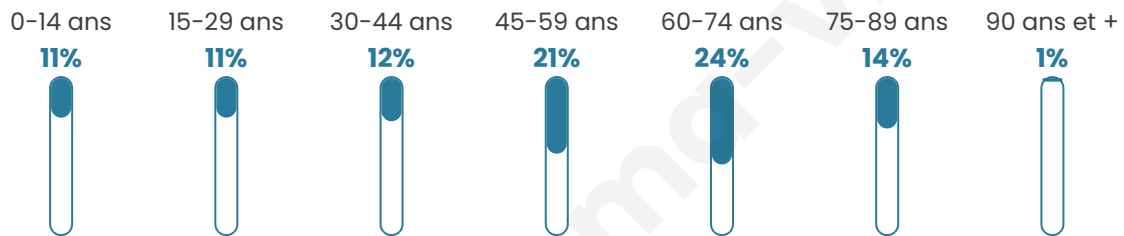

Nombre d'habitants

207

Age moyen

50 ans

Pop active

40.1%

Taux chômage

2.6%

Pop densité

14 h/km²

Revenu moyen

20 500 €/an

Evolution du nombre d'habitants

Sources : Institut national de la statistique et des études économiques (insee) selon Les dernières parutions officielles de 2024 portant sur les années 2020, 2021 et 2022.

Tranche d'âge

Activité professionnelle

Niveau de diplôme

Composition des ménages

Profils électoraux

Premier tour

	Marine LE PEN	30.26 %
	Jean-Luc MÉLENCHON	26.32 %
	Emmanuel MACRON	19.74 %
	Jean LASSALLE	7.89 %
	Nicolas DUPONT-AIGNAN	3.95 %
	Éric ZEMMOUR	3.29 %
	Fabien ROUSSEL	1.97 %
	Yannick JADOT	1.97 %
	Anne HIDALGO	1.32 %
	Valérie PÉCRESSE	1.32 %
	Philippe POUTOU	1.32 %
	Nathalie ARTHAUD	0.66 %

188 inscrits

Participation : 81.38%

Votes blancs : 0.65%

Votes nuls : 0.00%

Second tour

	Emmanuel MACRON	40,63 %
	Marine LE PEN	59,38 %

188 inscrits

Participation : 76.06%