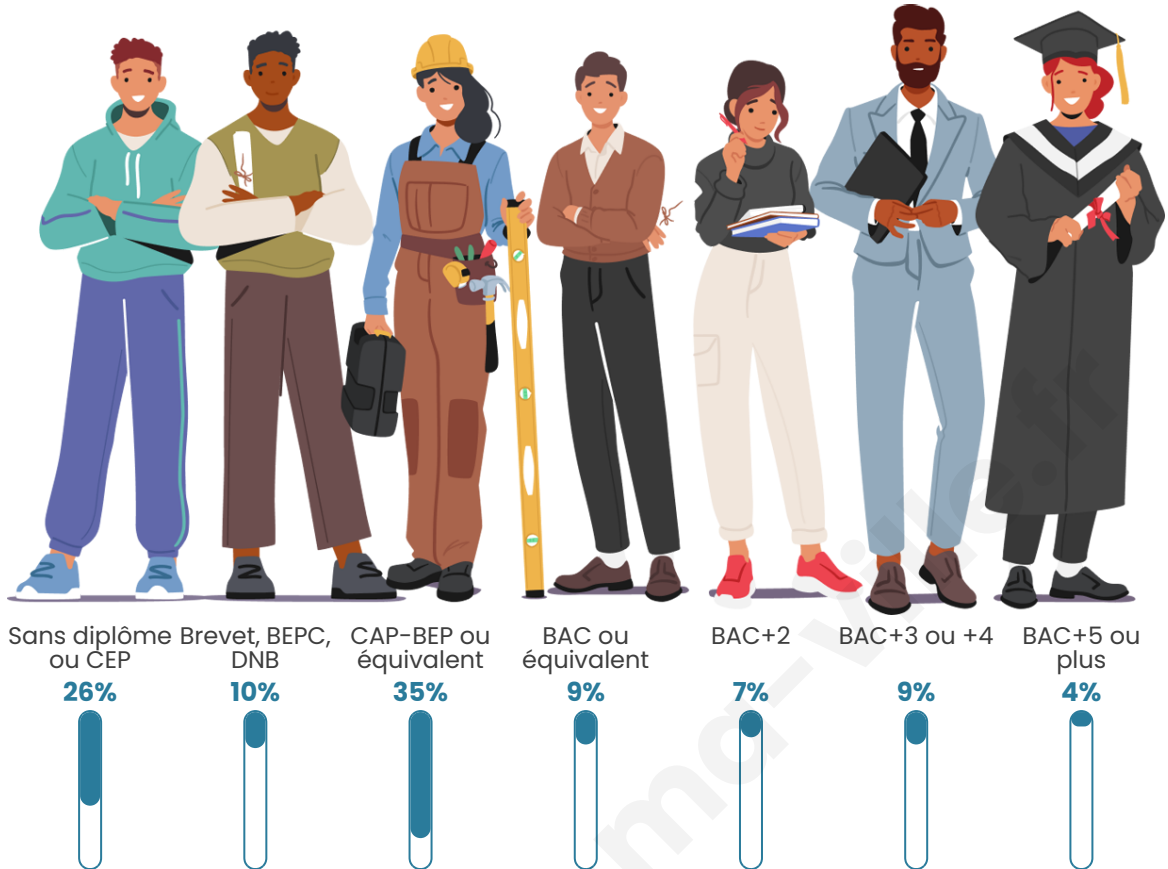

Nombre d'habitants

207

Age moyen

50 ans

Pop active

40.1%

Taux chômage

2.6%

Pop densité

14 h/km²

Revenu moyen

20 500 €/an

Evolution du nombre d'habitants

Sources : Institut national de la statistique et des études économiques (insee) selon Les dernières parutions officielles de 2024 portant sur les années 2020, 2021 et 2022.

Tranche d'âge

Activité professionnelle

Niveau de diplôme

Composition des ménages

Profils électoraux

Premier tour

	Marine LE PEN	30.26 %
	Jean-Luc MÉLENCHON	26.32 %
	Emmanuel MACRON	19.74 %
	Jean LASSALLE	7.89 %
	Nicolas DUPONT-AIGNAN	3.95 %
	Éric ZEMMOUR	3.29 %
	Fabien ROUSSEL	1.97 %
	Yannick JADOT	1.97 %
	Anne HIDALGO	1.32 %
	Valérie PÉCRESSE	1.32 %
	Philippe POUTOU	1.32 %
	Nathalie ARTHAUD	0.66 %