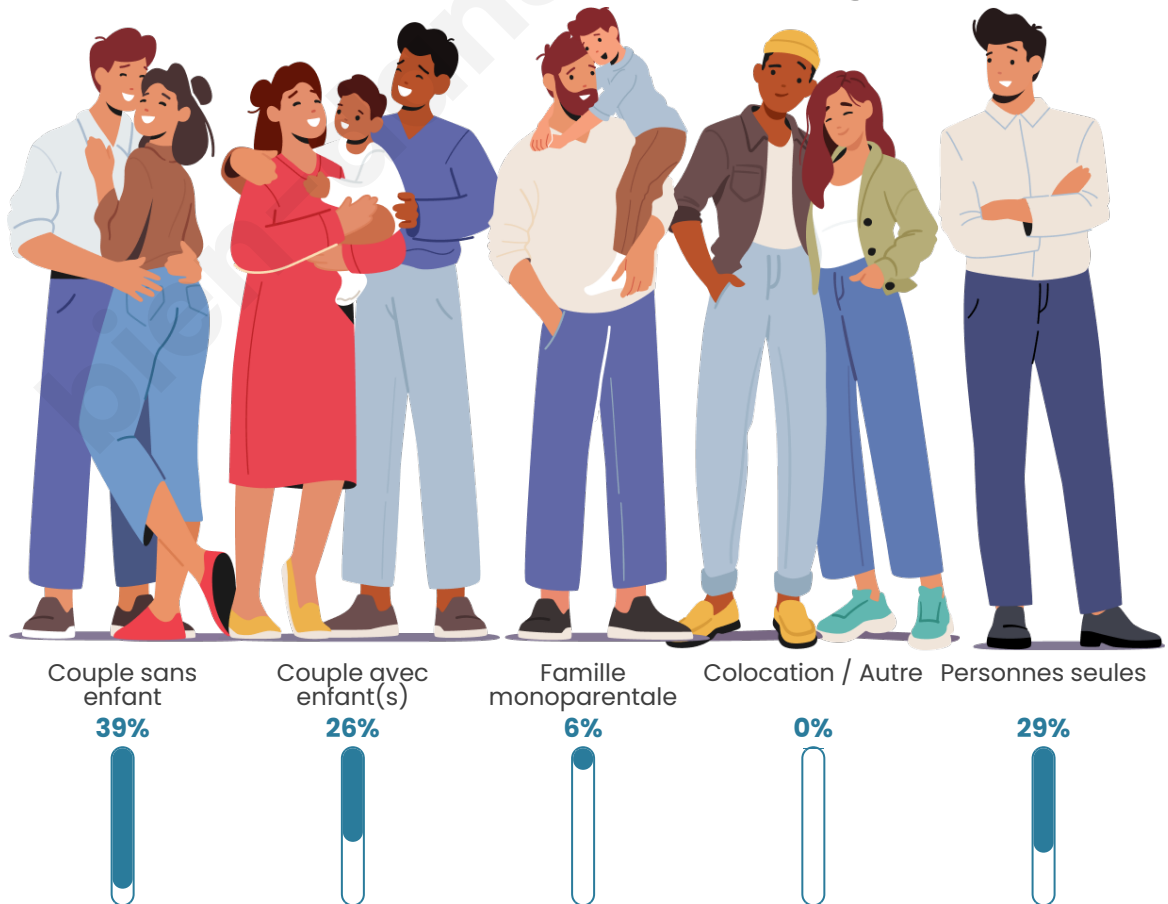

Nombre d'habitants

207

Age moyen

50 ans

Pop active

40.1%

Taux chômage

2.6%

Tranche d'âge

Activité professionnelle

Niveau de diplôme

Composition des ménages

Profils électoraux

Premier tour

	Marine LE PEN	30.26 %
	Jean-Luc MÉLENCHON	26.32 %
	Emmanuel MACRON	19.74 %
	Jean LASSALLE	7.89 %
	Nicolas DUPONT-AIGNAN	3.95 %
	Éric ZEMMOUR	3.29 %
	Fabien ROUSSEL	1.97 %
	Yannick JADOT	1.97 %
	Anne HIDALGO	1.32 %
	Valérie PÉCRESSE	1.32 %
	Philippe POUTOU	1.32 %
	Nathalie ARTHAUD	0.66 %