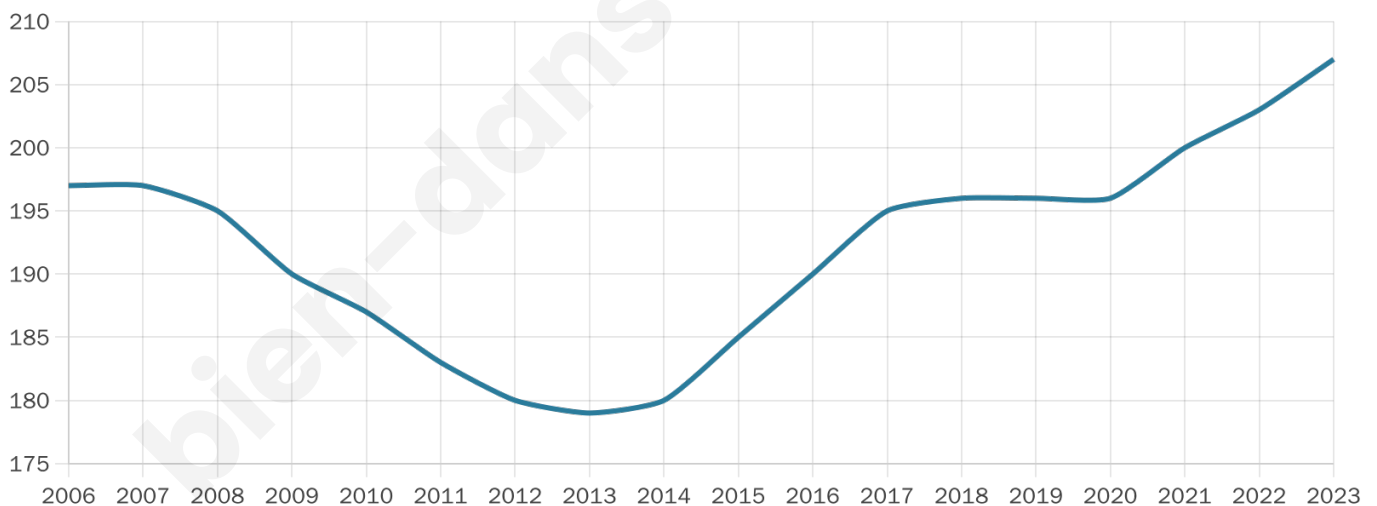

Nombre d'habitants

207

Age moyen

50 ans

Pop active

40.1%

Taux chômage

2.6%

Pop densité

14 h/km²

Revenu moyen

20 500 €/an

Evolution du nombre d'habitants

Sources : Institut national de la statistique et des études économiques (insee) selon Les dernières parutions officielles de 2024 portant sur les années 2020, 2021 et 2022.

Tranche d'âge

Activité professionnelle

Niveau de diplôme

Composition des ménages

Profils électoraux

Premier tour

	Marine LE PEN	30.26 %
	Jean-Luc MÉLENCHON	26.32 %
	Emmanuel MACRON	19.74 %
	Jean LASSALLE	7.89 %
	Nicolas DUPONT-AIGNAN	3.95 %
	Éric ZEMMOUR	3.29 %
	Fabien ROUSSEL	1.97 %
	Yannick JADOT	1.97 %
	Anne HIDALGO	1.32 %
	Valérie PÉCRESSE	1.32 %
	Philippe POUTOU	1.32 %
	Nathalie ARTHAUD	0.66 %