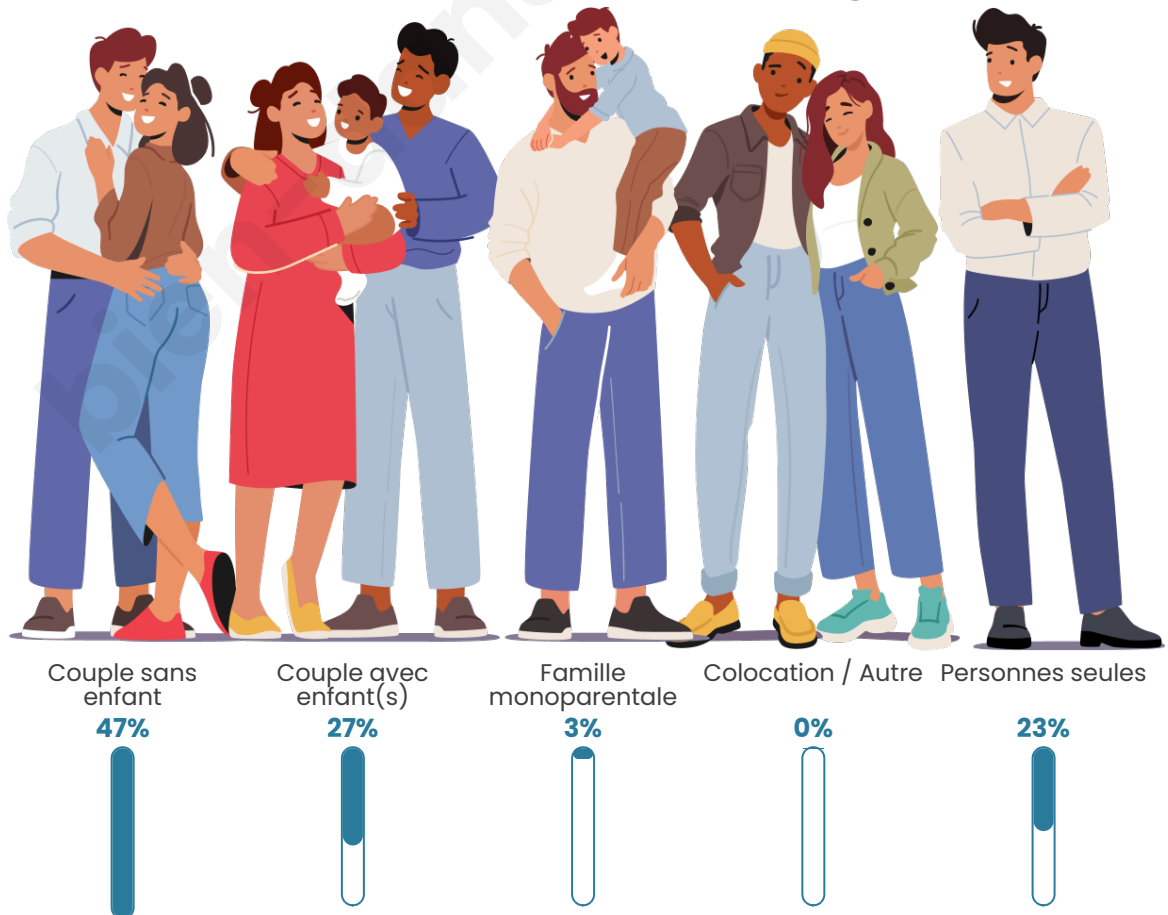

Nombre d'habitants

178

Age moyen

53 ans

Pop active

45.5%

Taux chômage

3.7%

Tranche d'âge

Activité professionnelle

Niveau de diplôme

Composition des ménages

Profils électoraux

Premier tour

	Marine LE PEN	26.09 %
	Emmanuel MACRON	19.57 %
	Jean-Luc MÉLENCHON	18.84 %
	Valérie PÉCRESSE	8.70 %
	Jean LASSALLE	7.97 %
	Nicolas DUPONT-AIGNAN	5.80 %
	Fabien ROUSSEL	4.35 %
	Éric ZEMMOUR	2.90 %
	Philippe POUTOU	2.90 %
	Anne HIDALGO	2.17 %
	Yannick JADOT	0.72 %
	Nathalie ARTHAUD	0.00 %