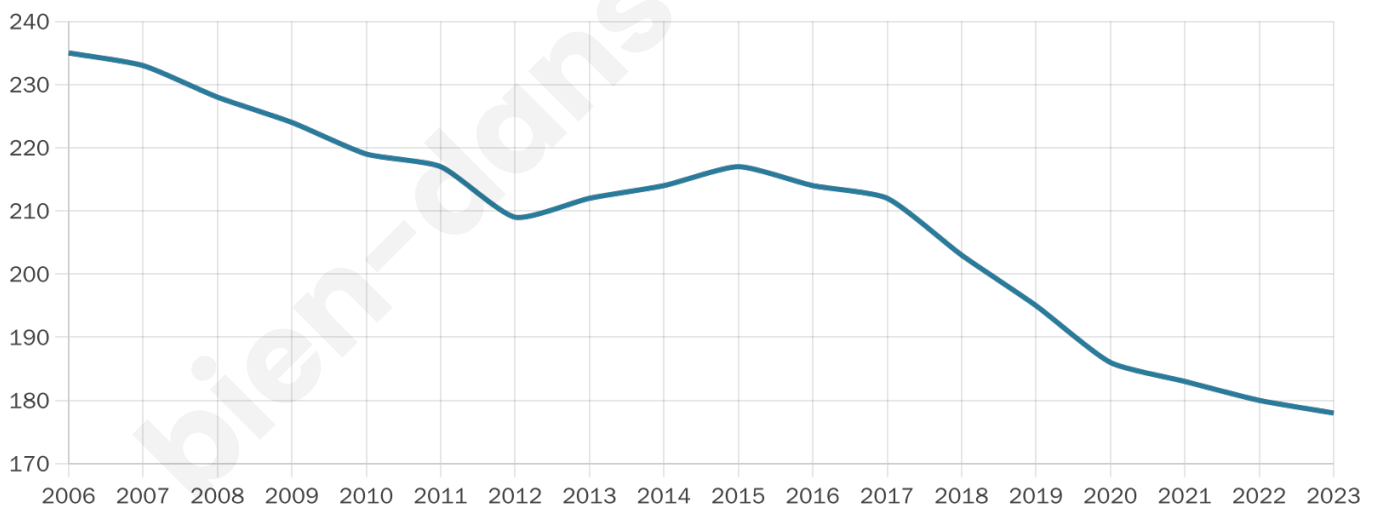

Nombre d'habitants

178

Age moyen

53 ans

Pop active

45.5%

Taux chômage

3.7%

Pop densité

10 h/km²

Revenu moyen

19 980 €/an

Evolution du nombre d'habitants

Sources : Institut national de la statistique et des études économiques (insee) selon Les dernières parutions officielles de 2024 portant sur les années 2020, 2021 et 2022.

Tranche d'âge

Activité professionnelle

Niveau de diplôme

Composition des ménages

Profils électoraux

Premier tour

	Marine LE PEN	26.09 %
	Emmanuel MACRON	19.57 %
	Jean-Luc MÉLENCHON	18.84 %
	Valérie PÉCRESSE	8.70 %
	Jean LASSALLE	7.97 %
	Nicolas DUPONT-AIGNAN	5.80 %
	Fabien ROUSSEL	4.35 %
	Éric ZEMMOUR	2.90 %
	Philippe POUTOU	2.90 %
	Anne HIDALGO	2.17 %
	Yannick JADOT	0.72 %
	Nathalie ARTHAUD	0.00 %