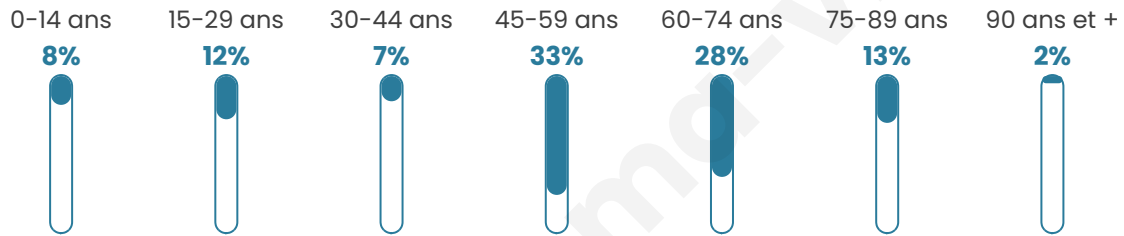

Nombre d'habitants

178

Age moyen

53 ans

Pop active

45.5%

Taux chômage

3.7%

Pop densité

10 h/km²

Revenu moyen

19 980 €/an

Evolution du nombre d'habitants

Sources : Institut national de la statistique et des études économiques (insee) selon Les dernières parutions officielles de 2024 portant sur les années 2020, 2021 et 2022.

Tranche d'âge

Activité professionnelle

Niveau de diplôme

Composition des ménages

Profils électoraux

Premier tour

	Marine LE PEN	26.09 %
	Emmanuel MACRON	19.57 %
	Jean-Luc MÉLENCHON	18.84 %
	Valérie PÉCRESSE	8.70 %
	Jean LASSALLE	7.97 %
	Nicolas DUPONT-AIGNAN	5.80 %
	Fabien ROUSSEL	4.35 %
	Éric ZEMMOUR	2.90 %
	Philippe POUTOU	2.90 %
	Anne HIDALGO	2.17 %
	Yannick JADOT	0.72 %
	Nathalie ARTHAUD	0.00 %

173 inscrits

Participation : 81.5%
Votes blancs : 1.42%
Votes nuls : 0.71%

Second tour

	Emmanuel MACRON	46,43 %
	Marine LE PEN	53,57 %

173 inscrits

Participation : 75.72%
Votes blancs : 10.69%
Votes nuls : 3.82%