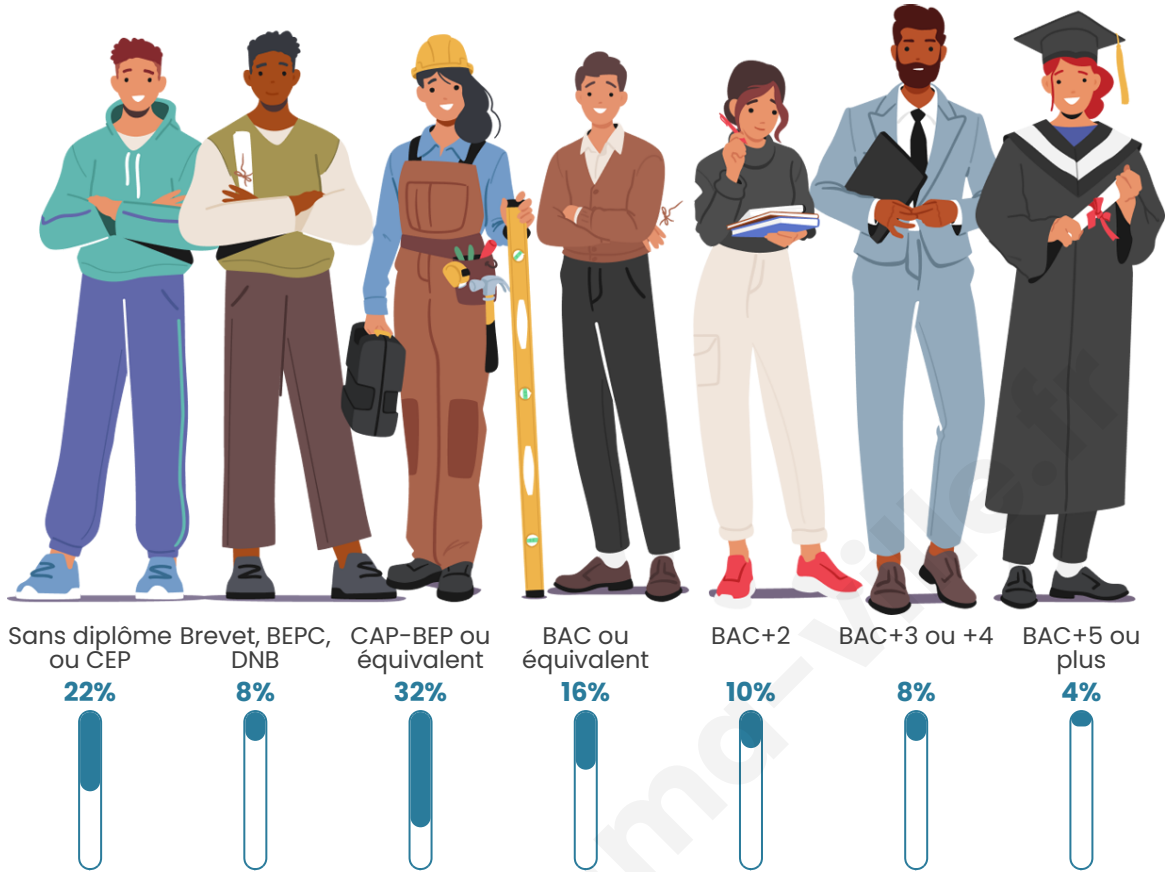

Nombre d'habitants

178

Age moyen

53 ans

Pop active

45.5%

Taux chômage

3.7%

Pop densité

10 h/km²

Revenu moyen

19 980 €/an

Evolution du nombre d'habitants

Sources : Institut national de la statistique et des études économiques (insee) selon Les dernières parutions officielles de 2024 portant sur les années 2020, 2021 et 2022.

Tranche d'âge

Activité professionnelle

Niveau de diplôme

Composition des ménages

Profils électoraux

Premier tour

	Marine LE PEN	26.09 %
	Emmanuel MACRON	19.57 %
	Jean-Luc MÉLENCHON	18.84 %
	Valérie PÉCRESSE	8.70 %
	Jean LASSALLE	7.97 %
	Nicolas DUPONT-AIGNAN	5.80 %
	Fabien ROUSSEL	4.35 %
	Éric ZEMMOUR	2.90 %
	Philippe POUTOU	2.90 %
	Anne HIDALGO	2.17 %
	Yannick JADOT	0.72 %
	Nathalie ARTHAUD	0.00 %