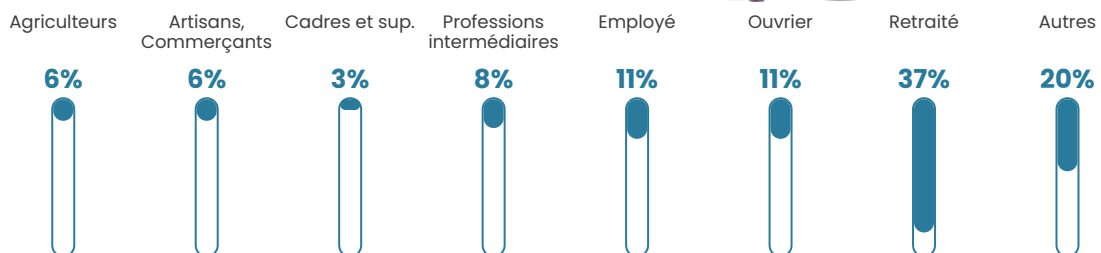

Pop densité

10 h/km²

Revenu moyen

19 980 €/an

Evolution du nombre d'habitants

Sources : Institut national de la statistique et des études économiques (insee) selon Les dernières parutions officielles de 2024 portant sur les années 2020, 2021 et 2022.

Tranche d'âge

Activité professionnelle

Niveau de diplôme

Composition des ménages

Profils électoraux

Premier tour

	Marine LE PEN	26.09 %
	Emmanuel MACRON	19.57 %
	Jean-Luc MÉLENCHON	18.84 %
	Valérie PÉCRESSE	8.70 %
	Jean LASSALLE	7.97 %
	Nicolas DUPONT-AIGNAN	5.80 %
	Fabien ROUSSEL	4.35 %
	Éric ZEMMOUR	2.90 %
	Philippe POUTOU	2.90 %
	Anne HIDALGO	2.17 %
	Yannick JADOT	0.72 %
	Nathalie ARTHAUD	0.00 %