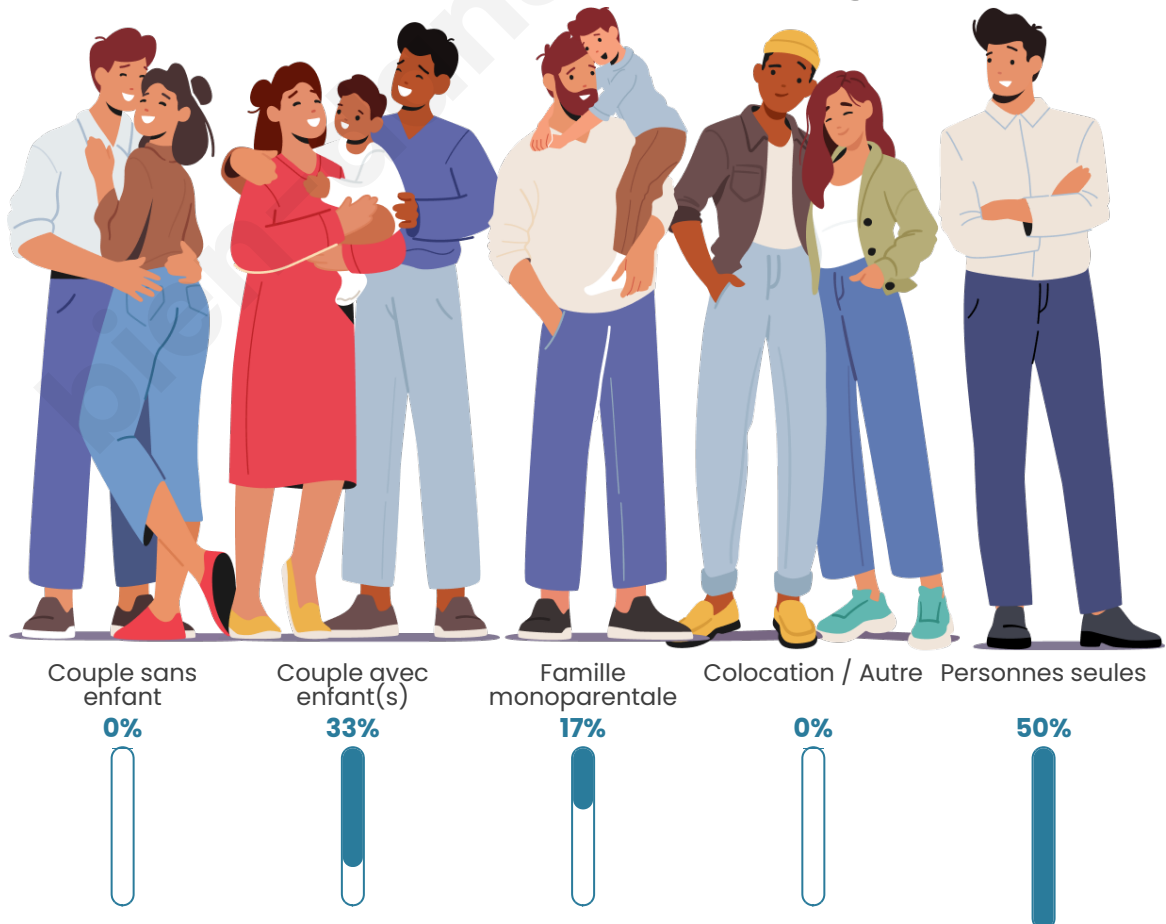

Tranche d'âge

Activité professionnelle

Niveau de diplôme

Composition des ménages

Profils électoraux

Premier tour

	Jean-Luc MÉLENCHON	52.94 %
	Yannick JADOT	20.59 %
	Philippe POUTOU	14.71 %
	Éric ZEMMOUR	5.88 %
	Jean LASSALLE	2.94 %
	Marine LE PEN	2.94 %
	Nathalie ARTHAUD	0.00 %
	Fabien ROUSSEL	0.00 %
	Emmanuel MACRON	0.00 %
	Anne HIDALGO	0.00 %
	Valérie PÉCRESE	0.00 %
	Nicolas DUPONT- AIGNAN	0.00 %