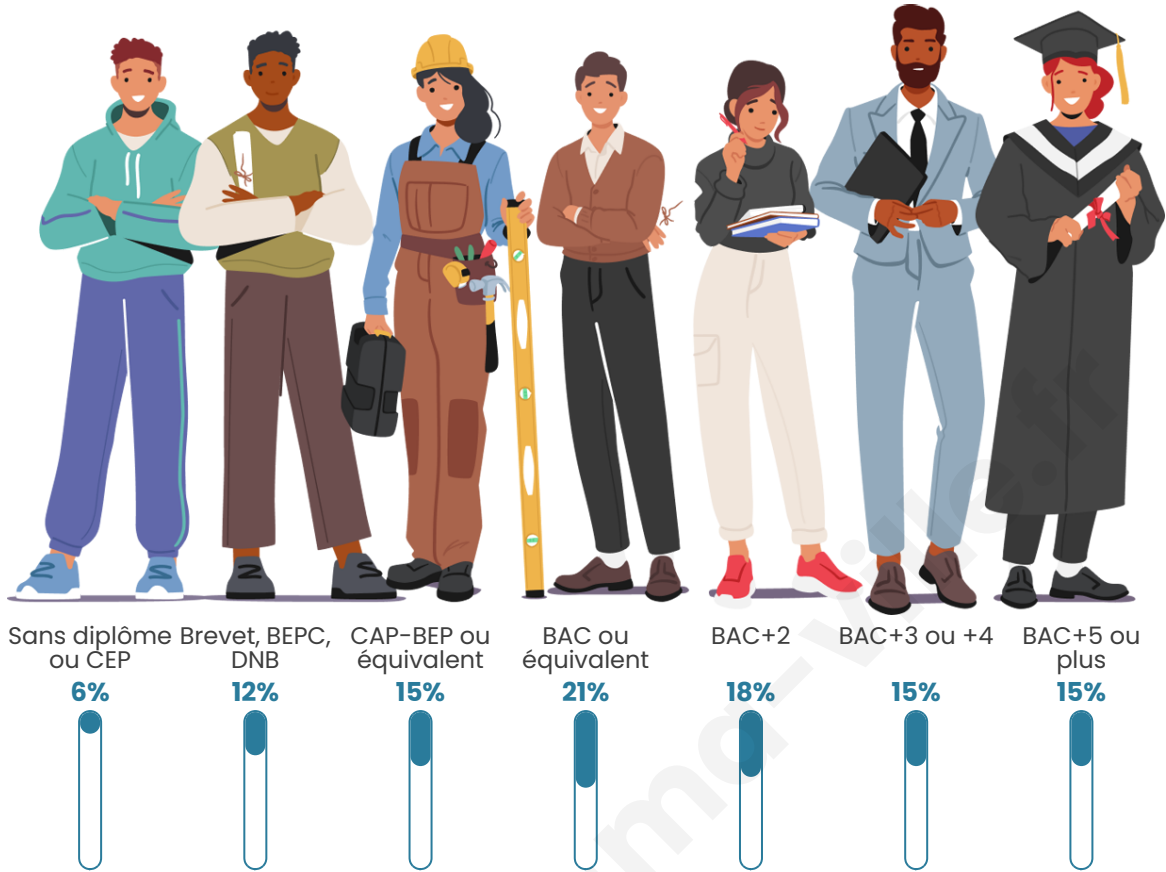

Niveau de diplôme