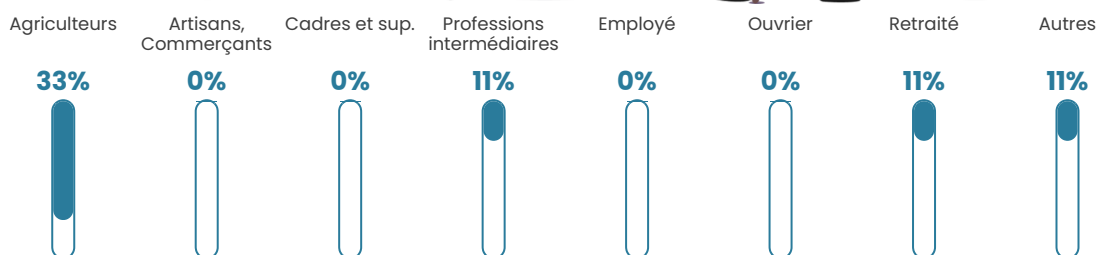

3 h/km²

Revenu moyen

NC

Evolution du nombre d'habitants

Sources : Institut national de la statistique et des études économiques (insee) selon Les dernières parutions officielles de 2024 portant sur les années 2020, 2021 et 2022.

Tranche d'âge

Activité professionnelle

Niveau de diplôme

Composition des ménages

Profils électoraux

Premier tour

	Jean-Luc MÉLENCHON	52.94 %
	Yannick JADOT	20.59 %
	Philippe POUTOU	14.71 %
	Éric ZEMMOUR	5.88 %
	Jean LASSALLE	2.94 %
	Marine LE PEN	2.94 %
	Nathalie ARTHAUD	0.00 %
	Fabien ROUSSEL	0.00 %
	Emmanuel MACRON	0.00 %
	Anne HIDALGO	0.00 %
	Valérie PÉCRESE	0.00 %
	Nicolas DUPONT- AIGNAN	0.00 %