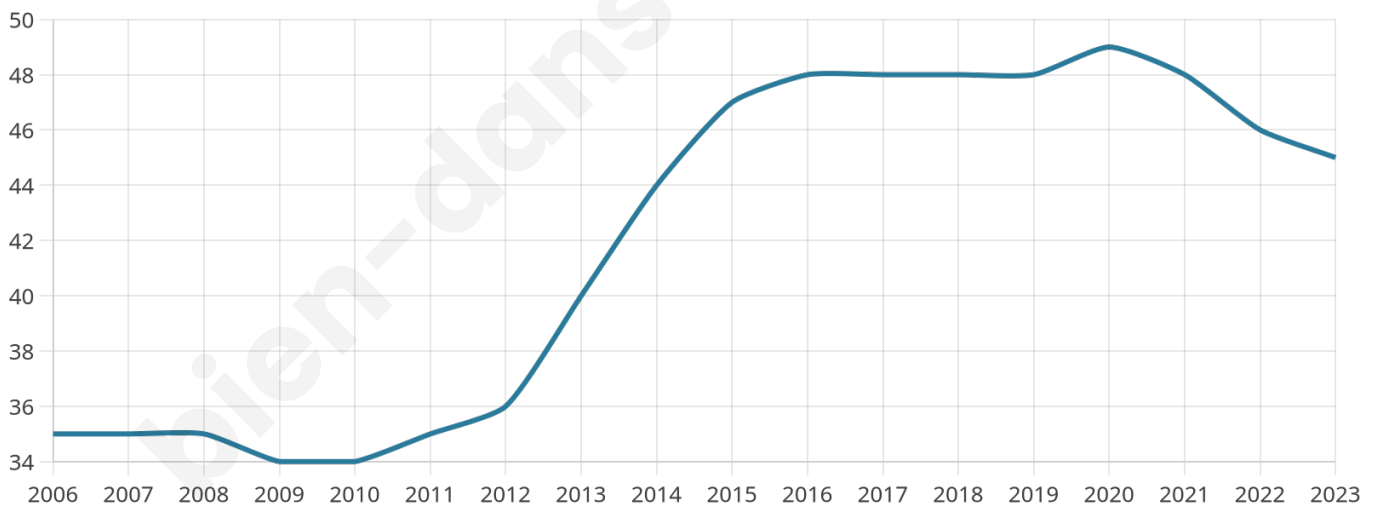

45

Age moyen

37 ans

Pop active

53.3%

Taux chômage

6.3%

Pop densité

3 h/km²

Revenu moyen

NC

Evolution du nombre d'habitants

Sources : Institut national de la statistique et des études économiques (insee) selon Les dernières parutions officielles de 2024 portant sur les années 2020, 2021 et 2022.