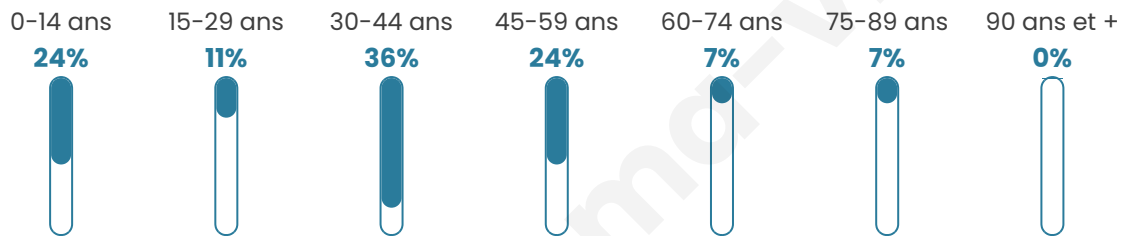

45

Age moyen

37 ans

Pop active

53.3%

Taux chômage

6.3%

Pop densité

3 h/km²

Revenu moyen

NC

Evolution du nombre d'habitants

Sources : Institut national de la statistique et des études économiques (insee) selon Les dernières parutions officielles de 2024 portant sur les années 2020, 2021 et 2022.

Tranche d'âge

Activité professionnelle

Niveau de diplôme

Composition des ménages

Profils électoraux

Premier tour

	Jean-Luc MÉLENCHON	52.94 %
	Yannick JADOT	20.59 %
	Philippe POUTOU	14.71 %
	Éric ZEMMOUR	5.88 %
	Jean LASSALLE	2.94 %
	Marine LE PEN	2.94 %
	Nathalie ARTHAUD	0.00 %
	Fabien ROUSSEL	0.00 %
	Emmanuel MACRON	0.00 %
	Anne HIDALGO	0.00 %
	Valérie PÉCRESE	0.00 %
	Nicolas DUPONT- AIGNAN	0.00 %