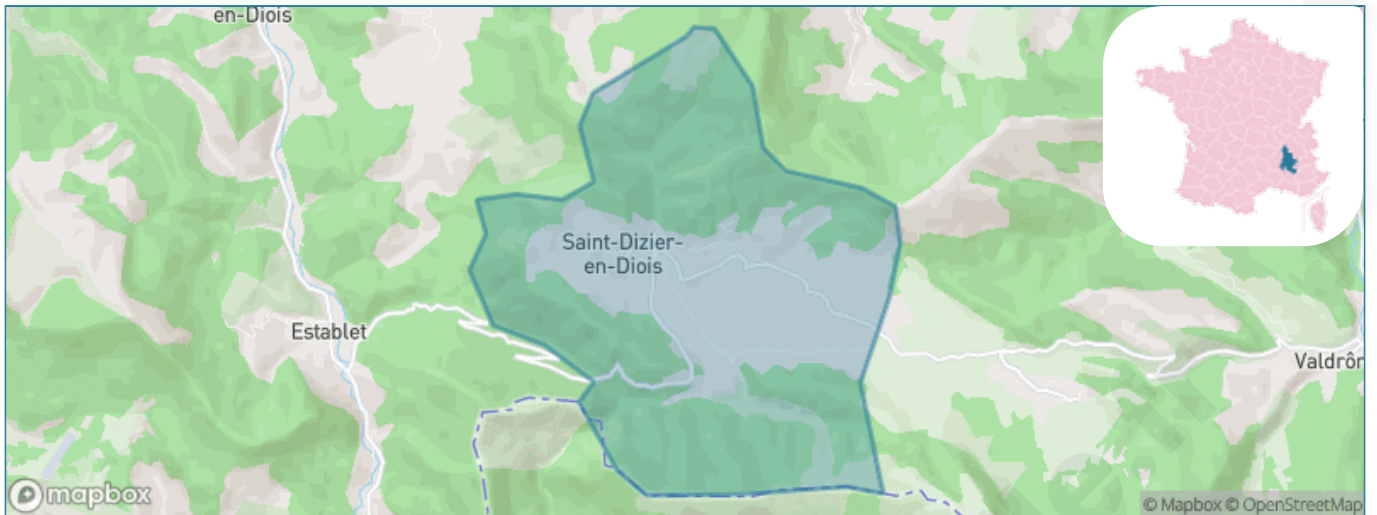

Version web

Ville de Saint-Dizier-en-Diois

Présenté par

BIEN dans ma **VILLE** 

Sommaire

Situation géographique	3
Statistiques sur la population	4
Evolution du nombre d'habitants	4
Tranche d'âge	5
0-14 ans	5
15-29 ans	5
30-44 ans	5
45-59 ans	5
60-74 ans	5
75-89 ans	5
90 ans et +	5
Activité professionnelle	5
Agriculteurs	5
Artisans, Commerçants	5
Cadres et sup.	5
Professions intermédiaires	5
Employé	5
Ouvrier	5
Retraité	5
Autres	5
Niveau de diplôme	6
Sans diplôme ou CEP	6
Brevet, BEPC, DNB	6
CAP-BEP ou équivalent	6
BAC ou équivalent	6
BAC+2	6
BAC+3 ou +4	6
BAC+5 ou plus	6
Composition des ménages	6
Couple sans enfant	6
Couple avec enfant(s)	6
Famille monoparentale	6
Colocation / Autre	6
Personnes seules	6
Profils électoraux	7
Premier tour	7
Sécurité	8
Evolution du nombre d'infractions	8
Pour comparer	9
Services à la population	10
Commerce	10
Éducation	10
Villes autour de Saint-Dizier-en-Diois	11

Situation géographique

i Informations clés

- **Région** : Auvergne-Rhône-Alpes
- **Département** : Drôme
- **Code postal** : 26310
- **Superficie** : 13 km²

Statistiques sur la population

Nombre d'habitants