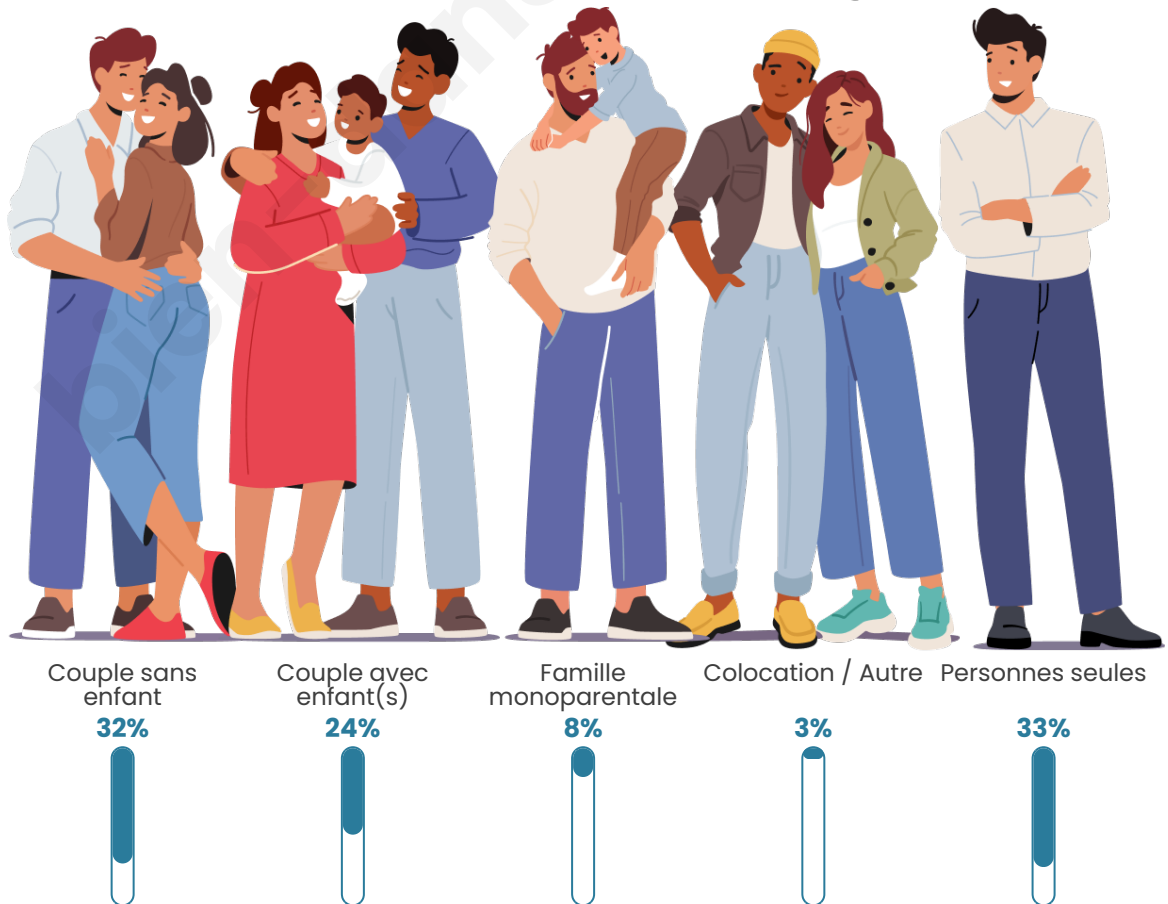

Tranche d'âge

Activité professionnelle

Niveau de diplôme

Composition des ménages

Profils électoraux

Premier tour

	Marine LE PEN	36.16 %
	Emmanuel MACRON	22.13 %
	Jean-Luc MÉLENCHON	19.81 %
	Éric ZEMMOUR	6.66 %
	Valérie PÉCRESSE	3.69 %
	Fabien ROUSSEL	2.36 %
	Jean LASSALLE	2.26 %
	Nicolas DUPONT-AIGNAN	2.18 %
	Yannick JADOT	2.15 %
	Anne HIDALGO	1.09 %
	Philippe POUTOU	0.79 %
	Nathalie ARTHAUD	0.72 %