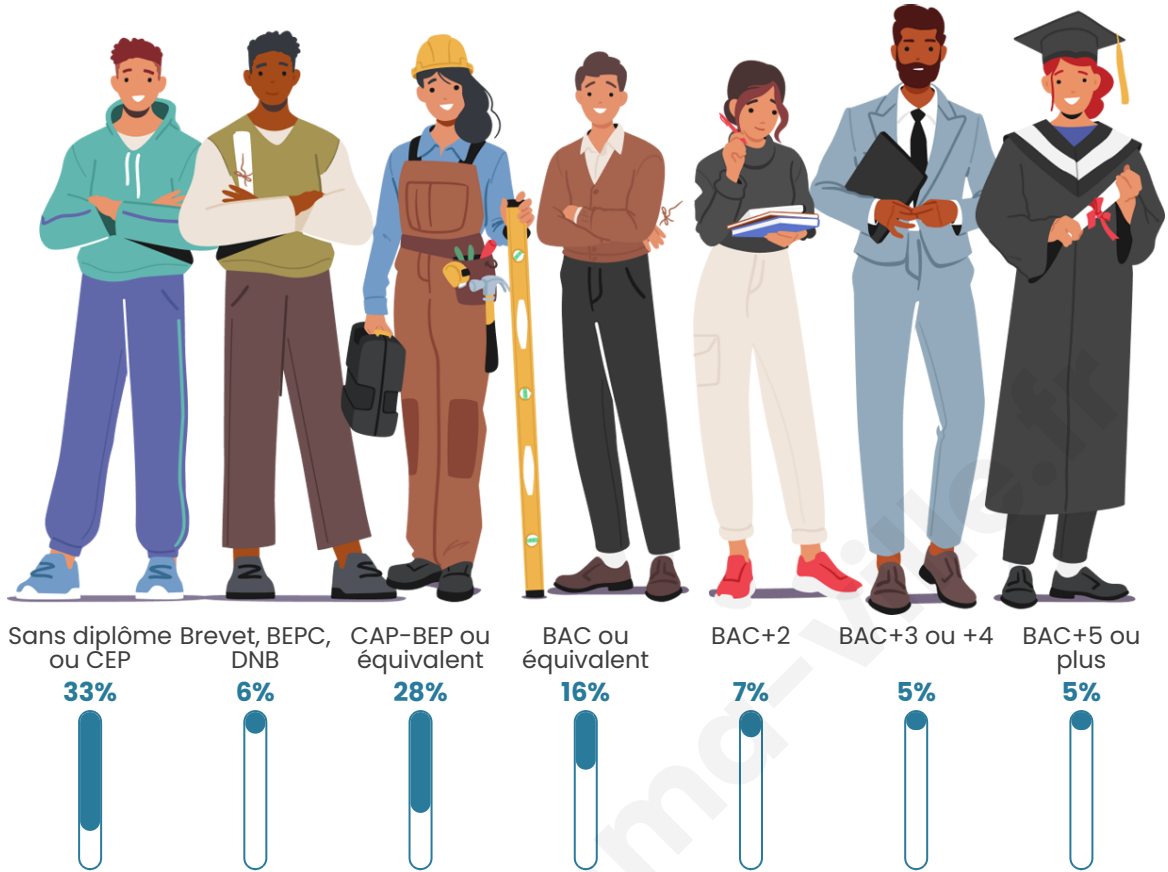

Tranche d'âge

Activité professionnelle

Niveau de diplôme

Composition des ménages

Profils électoraux

Premier tour

	Marine LE PEN	36.16 %
	Emmanuel MACRON	22.13 %
	Jean-Luc MÉLENCHON	19.81 %
	Éric ZEMMOUR	6.66 %
	Valérie PÉCRESSE	3.69 %
	Fabien ROUSSEL	2.36 %
	Jean LASSALLE	2.26 %
	Nicolas DUPONT-AIGNAN	2.18 %
	Yannick JADOT	2.15 %
	Anne HIDALGO	1.09 %
	Philippe POUTOU	0.79 %
	Nathalie ARTHAUD	0.72 %