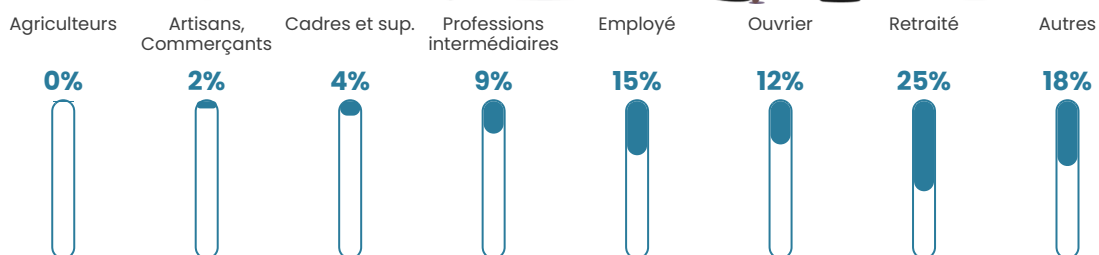

Revenu moyen

18 720 €/an

Evolution du nombre d'habitants

Sources : Institut national de la statistique et des études économiques (insee) selon Les dernières parutions officielles de 2024 portant sur les années 2020, 2021 et 2022.

Tranche d'âge

Activité professionnelle

Niveau de diplôme

Composition des ménages

Profils électoraux

Premier tour

	Marine LE PEN	36.16 %
	Emmanuel MACRON	22.13 %
	Jean-Luc MÉLENCHON	19.81 %
	Éric ZEMMOUR	6.66 %
	Valérie PÉCRESSE	3.69 %
	Fabien ROUSSEL	2.36 %
	Jean LASSALLE	2.26 %
	Nicolas DUPONT-AIGNAN	2.18 %
	Yannick JADOT	2.15 %
	Anne HIDALGO	1.09 %
	Philippe POUTOU	0.79 %
	Nathalie ARTHAUD	0.72 %