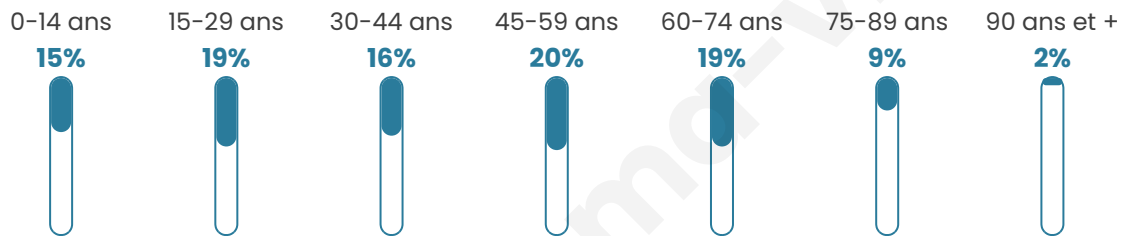

Age moyen

43 ans

Pop active

42.1%

Taux chômage

12.7%

Pop densité

486 h/km²

Revenu moyen

18 720 €/an

Evolution du nombre d'habitants

Sources : Institut national de la statistique et des études économiques (insee) selon Les dernières parutions officielles de 2024 portant sur les années 2020, 2021 et 2022.

Tranche d'âge

Activité professionnelle

Niveau de diplôme

Composition des ménages

Profils électoraux

Premier tour

	Marine LE PEN	36.16 %
	Emmanuel MACRON	22.13 %
	Jean-Luc MÉLENCHON	19.81 %
	Éric ZEMMOUR	6.66 %
	Valérie PÉCRESSE	3.69 %
	Fabien ROUSSEL	2.36 %
	Jean LASSALLE	2.26 %
	Nicolas DUPONT-AIGNAN	2.18 %
	Yannick JADOT	2.15 %
	Anne HIDALGO	1.09 %
	Philippe POUTOU	0.79 %
	Nathalie ARTHAUD	0.72 %

14 859 inscrits

Participation : 64.88%

Votes blancs : 1.34%

Votes nuls : 0.63%

Second tour

	Emmanuel MACRON	45,56 %
	Marine LE PEN	54,44 %

14 864 inscrits

Participation : 64.38%