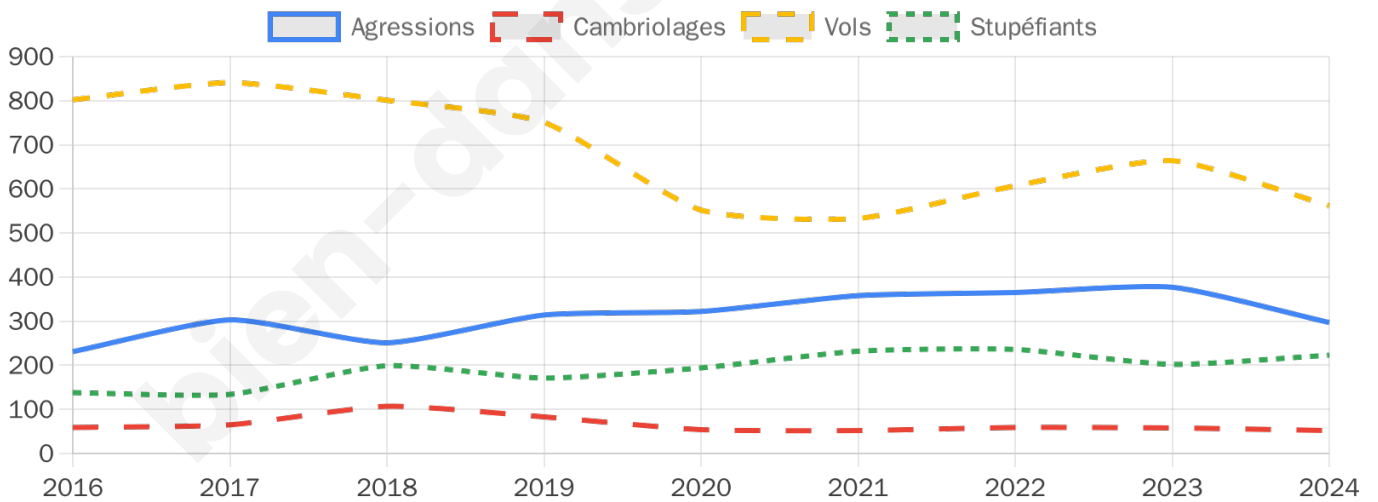

14 859 inscrits

Participation : 64.88%

Votes blancs : 1.34%

Votes nuls : 0.63%

Second tour

	Emmanuel MACRON	45,56 %
	Marine LE PEN	54,44 %

14 864 inscrits

Participation : 64.38%

Votes blancs : 4.85%

Votes nuls : 2.24%

Sécurité

Agressions physiques / sexuelles

297

Cambriolages

52

Vols / dégradations

562

Stupéfiants

223

Evolution du nombre d'infractions

Pour comparer

(en proportion du nombre d'habitants)

Sources : Bases statistiques communale, départementale et régionale de la délinquance enregistrée par la police et la gendarmerie nationales selon les dernières parutions officielles de 2025 portant sur l'année 2024 ([data.gouv](https://data.gouv.fr)).