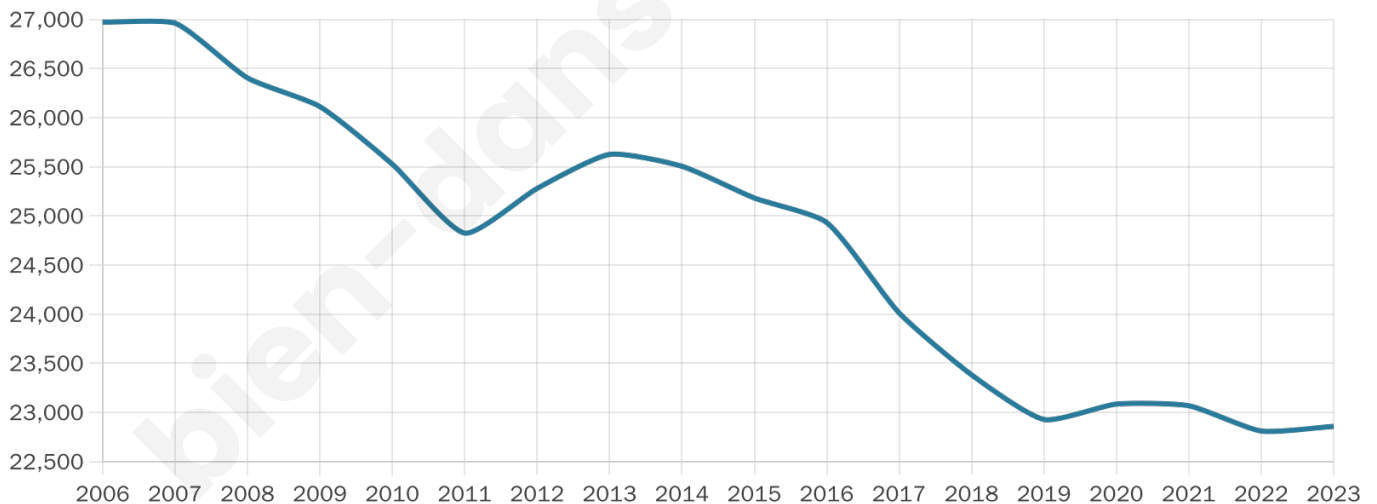

Age moyen

43 ans

Pop active

42.1%

Taux chômage

12.7%

Pop densité

486 h/km²

Revenu moyen

18 720 €/an

Evolution du nombre d'habitants

Sources : Institut national de la statistique et des études économiques (insee) selon Les dernières parutions officielles de 2024 portant sur les années 2020, 2021 et 2022.