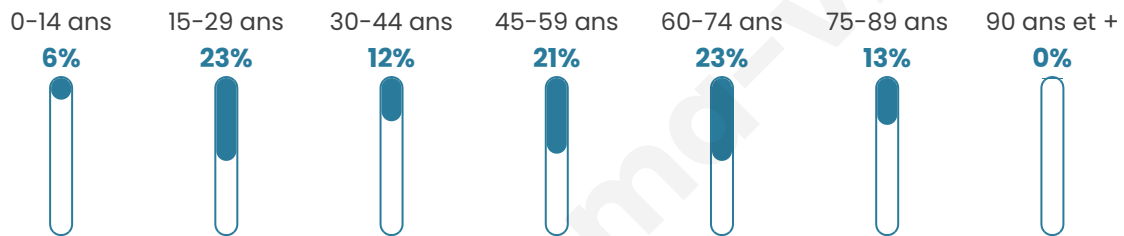

113

Age moyen

48 ans

Pop active

46.9%

Taux chômage

8.3%

Pop densité

28 h/km²

Revenu moyen

NC

Evolution du nombre d'habitants

Sources : Institut national de la statistique et des études économiques (insee) selon Les dernières parutions officielles de 2024 portant sur les années 2020, 2021 et 2022.

Tranche d'âge

Activité professionnelle

Niveau de diplôme

Composition des ménages

Profils électoraux

Premier tour

	Marine LE PEN	53.42 %
	Emmanuel MACRON	16.44 %
	Jean-Luc MÉLENCHON	12.33 %
	Fabien ROUSSEL	8.22 %
	Éric ZEMMOUR	2.74 %
	Nathalie ARTHAUD	1.37 %
	Jean LASSALLE	1.37 %
	Yannick JADOT	1.37 %
	Valérie PÉCRESSÉ	1.37 %
	Philippe POUTOU	1.37 %
	Anne HIDALGO	0.00 %
	Nicolas DUPONT- AIGNAN	0.00 %