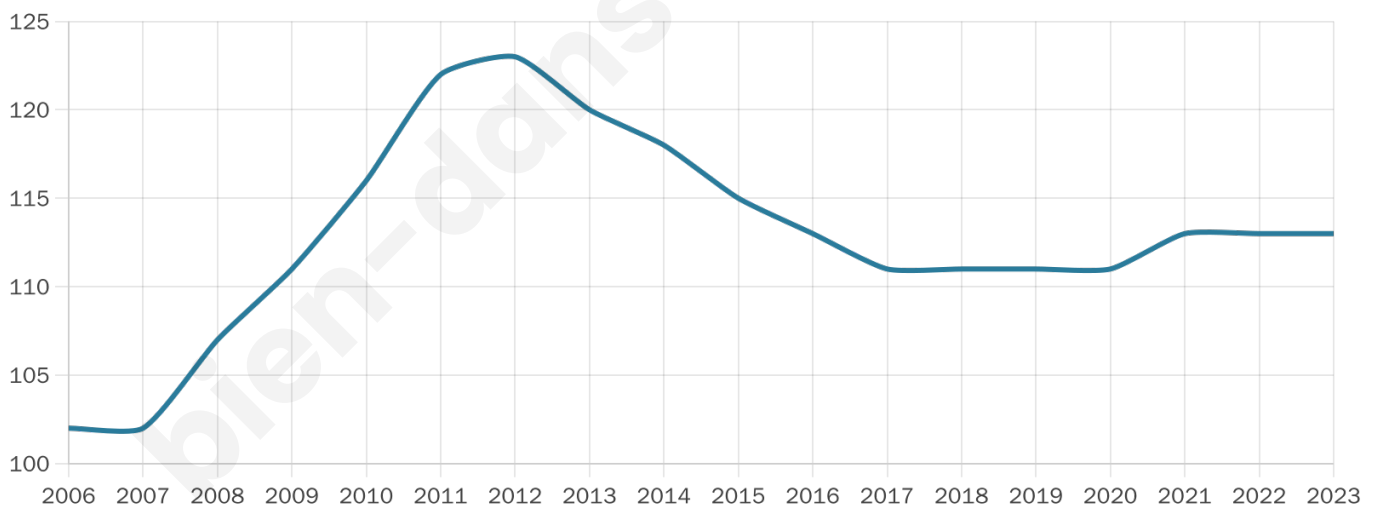

113

Age moyen

48 ans

Pop active

46.9%

Taux chômage

8.3%

Pop densité

28 h/km²

Revenu moyen

NC

Evolution du nombre d'habitants

Sources : Institut national de la statistique et des études économiques (insee) selon Les dernières parutions officielles de 2024 portant sur les années 2020, 2021 et 2022.