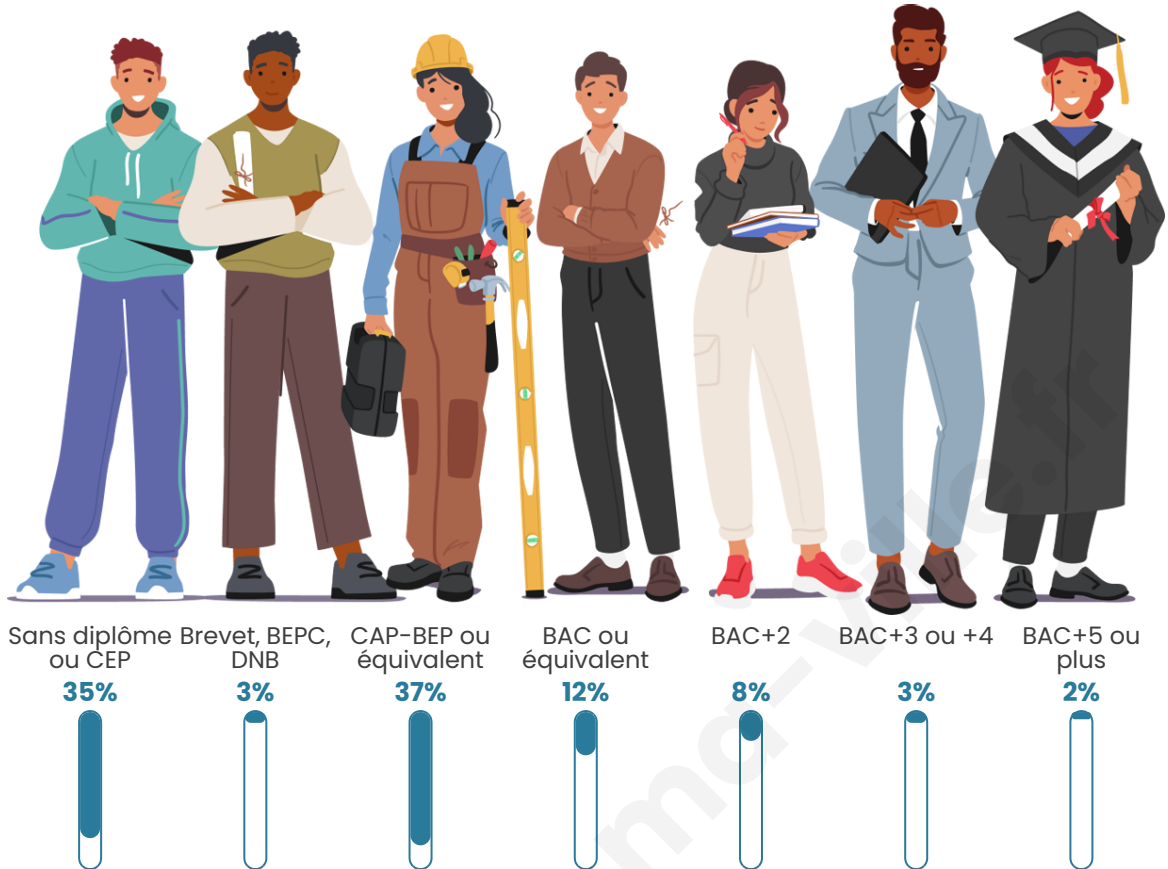

113

Age moyen

48 ans

Pop active

46.9%

Taux chômage

8.3%

Pop densité

Tranche d'âge

Activité professionnelle

Niveau de diplôme

Composition des ménages

Profils électoraux

Premier tour

	Marine LE PEN	53.42 %
	Emmanuel MACRON	16.44 %
	Jean-Luc MÉLENCHON	12.33 %
	Fabien ROUSSEL	8.22 %
	Éric ZEMMOUR	2.74 %
	Nathalie ARTHAUD	1.37 %
	Jean LASSALLE	1.37 %
	Yannick JADOT	1.37 %
	Valérie PÉCRESSÉ	1.37 %
	Philippe POUTOU	1.37 %
	Anne HIDALGO	0.00 %
	Nicolas DUPONT- AIGNAN	0.00 %