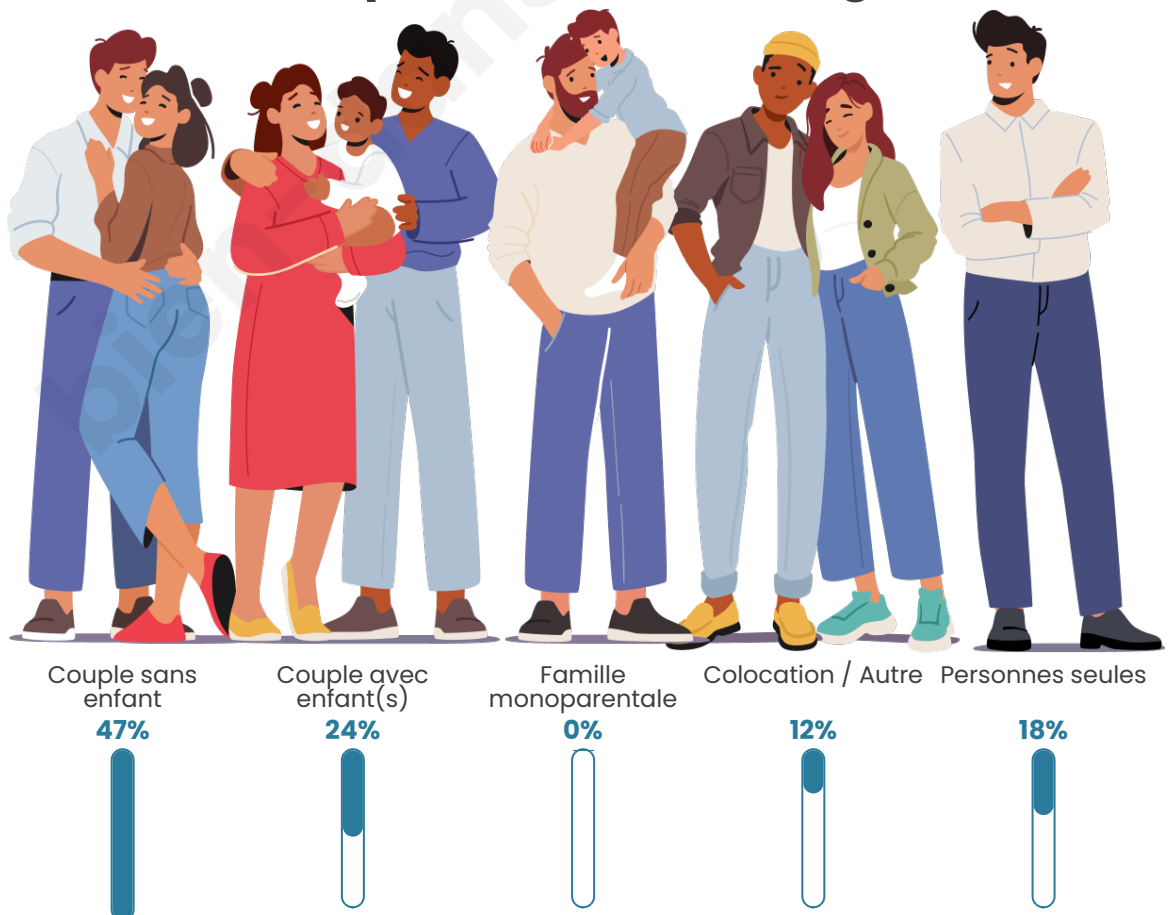

Tranche d'âge

Activité professionnelle

Niveau de diplôme

Composition des ménages

Profils électoraux

Premier tour

	Marine LE PEN	53.42 %
	Emmanuel MACRON	16.44 %
	Jean-Luc MÉLENCHON	12.33 %
	Fabien ROUSSEL	8.22 %
	Éric ZEMMOUR	2.74 %
	Nathalie ARTHAUD	1.37 %
	Jean LASSALLE	1.37 %
	Yannick JADOT	1.37 %
	Valérie PÉCRESSÉ	1.37 %
	Philippe POUTOU	1.37 %
	Anne HIDALGO	0.00 %
	Nicolas DUPONT- AIGNAN	0.00 %