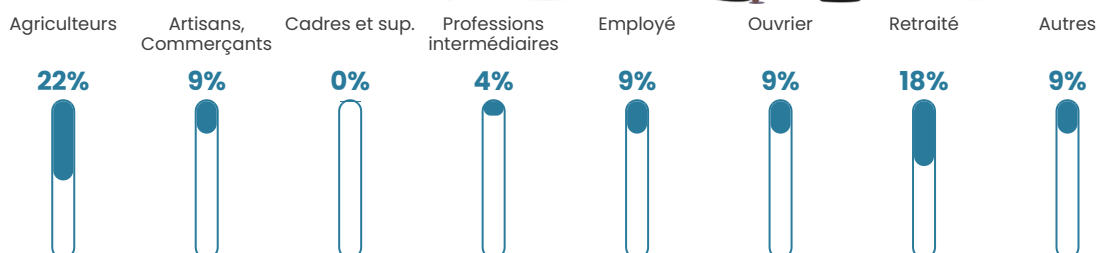

28 h/km²

Revenu moyen

NC

Evolution du nombre d'habitants

Sources : Institut national de la statistique et des études économiques (insee) selon Les dernières parutions officielles de 2024 portant sur les années 2020, 2021 et 2022.

Tranche d'âge

Activité professionnelle

Niveau de diplôme

Composition des ménages

Profils électoraux

Premier tour

	Marine LE PEN	53.42 %
	Emmanuel MACRON	16.44 %
	Jean-Luc MÉLENCHON	12.33 %
	Fabien ROUSSEL	8.22 %
	Éric ZEMMOUR	2.74 %
	Nathalie ARTHAUD	1.37 %
	Jean LASSALLE	1.37 %
	Yannick JADOT	1.37 %
	Valérie PÉCRESSÉ	1.37 %
	Philippe POUTOU	1.37 %
	Anne HIDALGO	0.00 %
	Nicolas DUPONT- AIGNAN	0.00 %