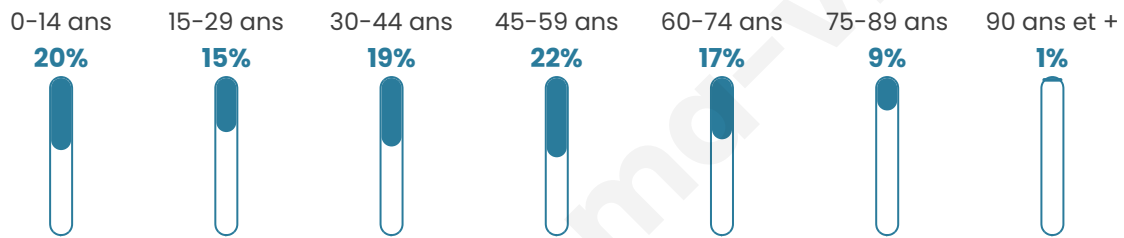

# Statistiques sur la population

Nombre d'habitants

**2 934**

Age moyen

**41 ans**

Pop active

**49%**

Taux chômage

**6.4%**

Pop densité

**117 h/km<sup>2</sup>**

Revenu moyen

**23 560 €/an**

## Evolution du nombre d'habitants

Sources : Institut national de la statistique et des études économiques (insee) selon Les dernières parutions officielles de 2024 portant sur les années 2020, 2021 et 2022.

## Tranche d'âge