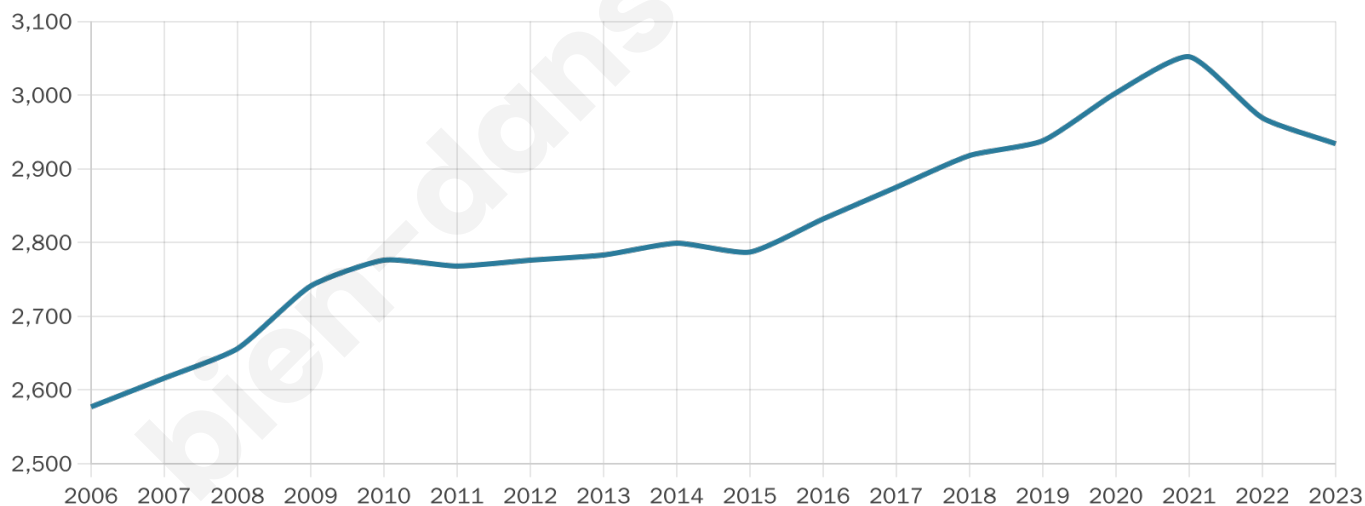

# Statistiques sur la population

Nombre d'habitants

**2 934**

Age moyen

**41 ans**

Pop active

**49%**

Taux chômage

**6.4%**

Pop densité

**117 h/km<sup>2</sup>**

Revenu moyen

**23 560 €/an**

## Evolution du nombre d'habitants

Sources : Institut national de la statistique et des études économiques (insee) selon Les dernières parutions officielles de 2024 portant sur les années 2020, 2021 et 2022.