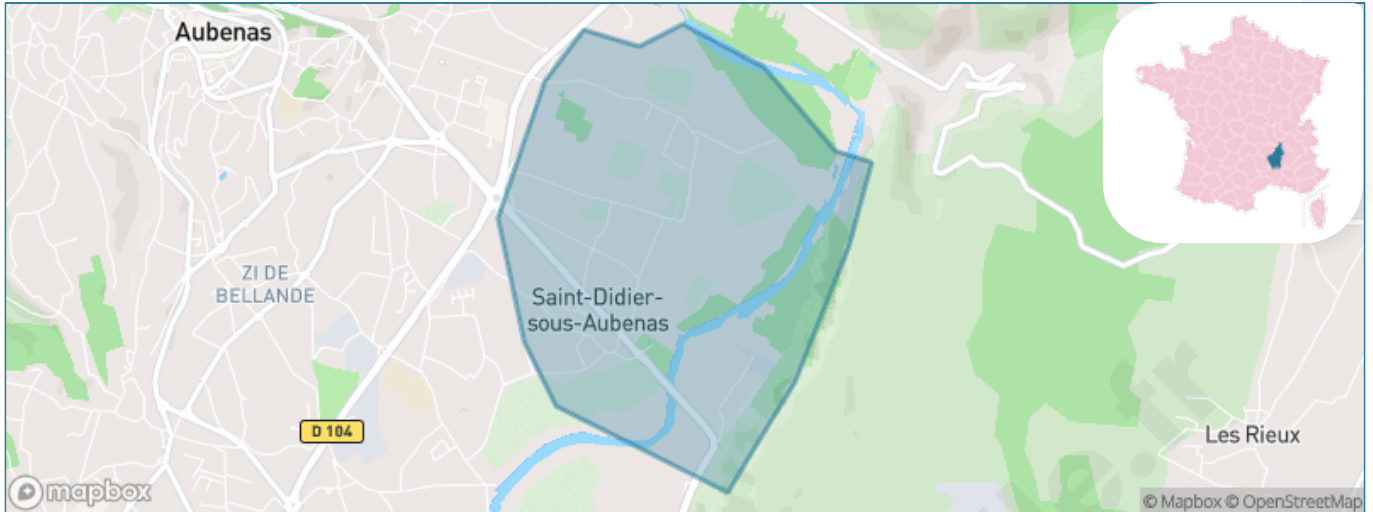

Version web

Ville de Saint-Didier- sous-Aubenas

Présenté par

BIEN dans
ma **VILLE** 

Sommaire

Situation géographique	3
Statistiques sur la population	4
Evolution du nombre d'habitants	4
Tranche d'âge	5
0-14 ans	5
15-29 ans	5
30-44 ans	5
45-59 ans	5
60-74 ans	5
75-89 ans	5
90 ans et +	5
Activité professionnelle	5
Agriculteurs	5
Artisans, Commerçants	5
Cadres et sup.	5
Professions intermédiaires	5
Employé	5
Ouvrier	5
Retraité	5
Autres	5
Niveau de diplôme	6
Sans diplôme ou CEP	6
Brevet, BEPC, DNB	6
CAP-BEP ou équivalent	6
BAC ou équivalent	6
BAC+2	6
BAC+3 ou +4	6
BAC+5 ou plus	6
Composition des ménages	6
Couple sans enfant	6
Couple avec enfant(s)	6
Famille monoparentale	6
Colocation / Autre	6
Personnes seules	6
Profils électoraux	7
Premier tour	7
Sécurité	8
Evolution du nombre d'infractions	8
Pour comparer	9
Services à la population	10
Commerce	10
Éducation	10
Villes autour de Saint-Didier-sous-Aubenas	11
Avis sur la ville de Saint-Didier-sous-Aubenas	12
Moyenne par critère	12
Villes autour de Saint-Didier-sous-Aubenas	12
Répartition des avis par note	12
Répartition des avis par note	12

Situation géographique

i Informations clés

- **Région** : Auvergne-Rhône-Alpes
- **Département** : Ardèche
- **Code postal** : 07200
- **Superficie** : 2 km²

Statistiques sur la population

Nombre d'habitants