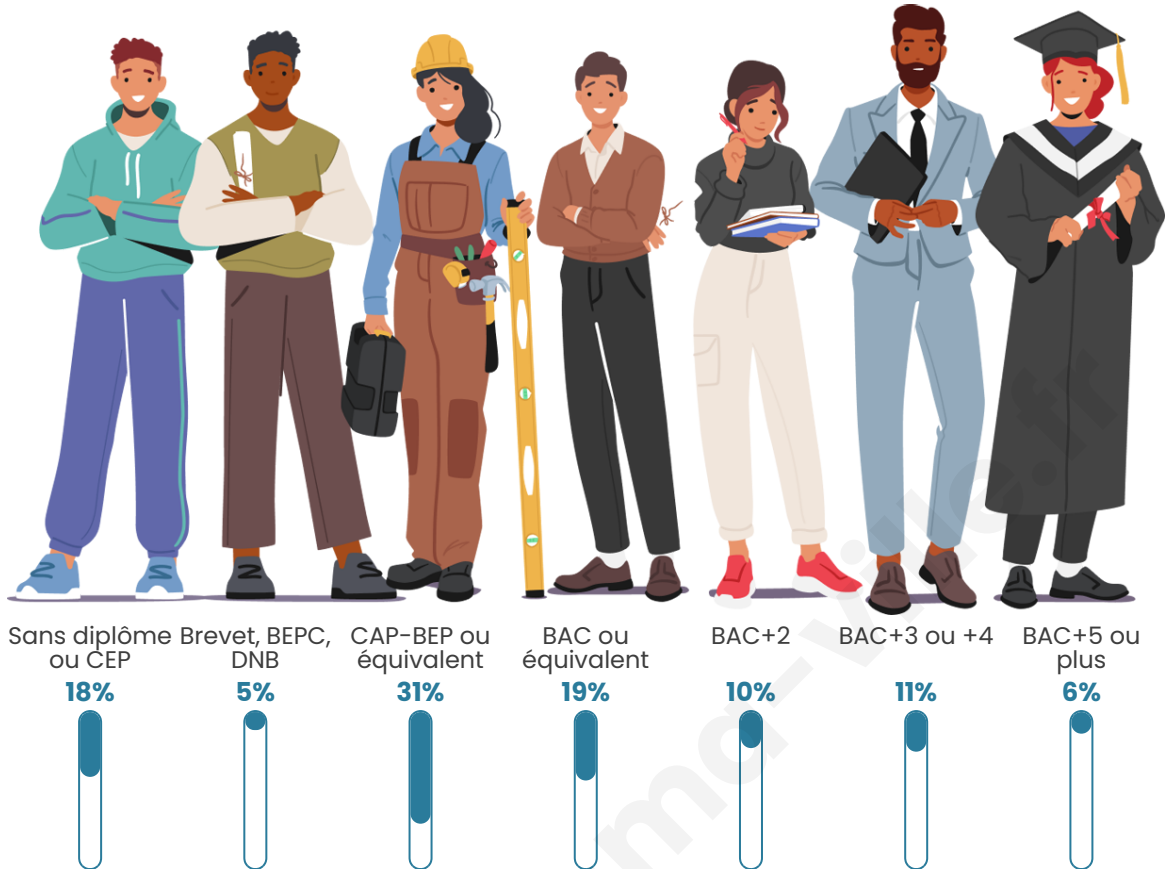

919

Age moyen

45 ans

Pop active

43.3%

Taux chômage

9.1%

Pop densité

Tranche d'âge

Activité professionnelle

Niveau de diplôme

Composition des ménages

Profils électoraux

Premier tour

	Marine LE PEN	25.44 %
	Emmanuel MACRON	24.73 %
	Jean-Luc MÉLENCHON	17.26 %
	Éric ZEMMOUR	8.36 %
	Jean LASSALLE	6.76 %
	Valérie PÉCRESSÉ	5.52 %
	Yannick JADOT	4.80 %
	Nicolas DUPONT-AIGNAN	2.67 %
	Fabien ROUSSEL	1.42 %
	Anne HIDALGO	1.25 %
	Nathalie ARTHAUD	0.89 %
	Philippe POUTOU	0.89 %