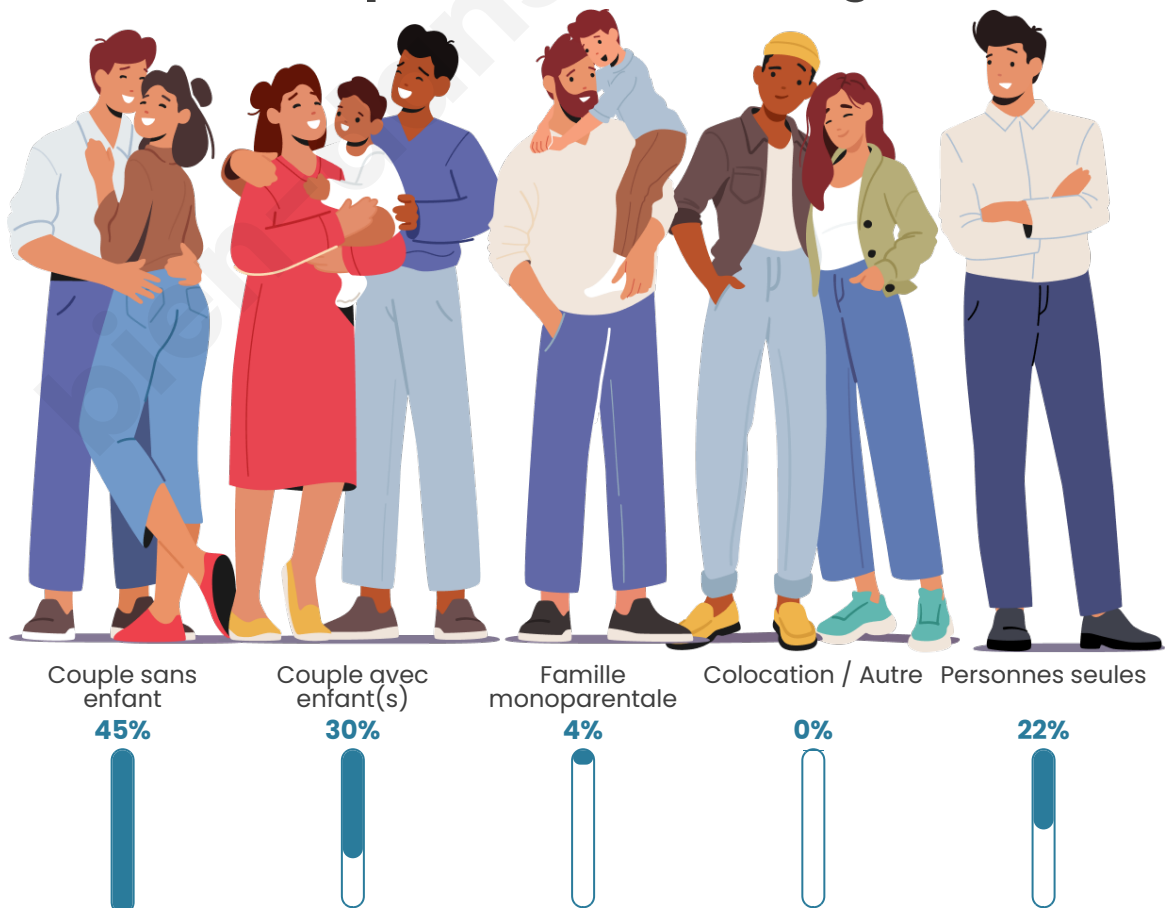

Tranche d'âge

Activité professionnelle

Niveau de diplôme

Composition des ménages

Profils électoraux

Premier tour

	Marine LE PEN	25.44 %
	Emmanuel MACRON	24.73 %
	Jean-Luc MÉLENCHON	17.26 %
	Éric ZEMMOUR	8.36 %
	Jean LASSALLE	6.76 %
	Valérie PÉCRESSÉ	5.52 %
	Yannick JADOT	4.80 %
	Nicolas DUPONT-AIGNAN	2.67 %
	Fabien ROUSSEL	1.42 %
	Anne HIDALGO	1.25 %
	Nathalie ARTHAUD	0.89 %
	Philippe POUTOU	0.89 %