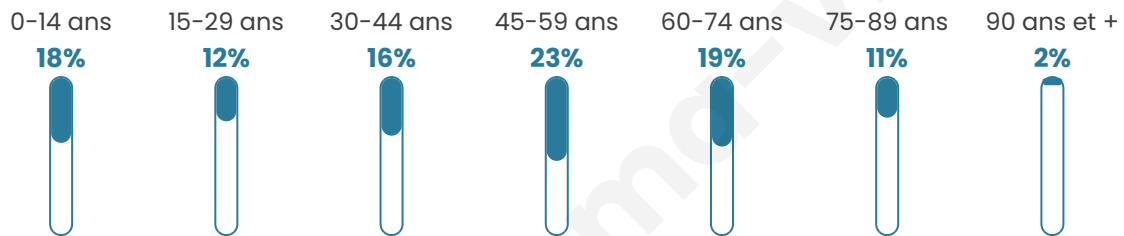

919

Age moyen

45 ans

Pop active

43.3%

Taux chômage

9.1%

Pop densité

460 h/km²

Revenu moyen

21 870 €/an

Evolution du nombre d'habitants

Sources : Institut national de la statistique et des études économiques (insee) selon Les dernières parutions officielles de 2024 portant sur les années 2020, 2021 et 2022.

Tranche d'âge

Activité professionnelle

Niveau de diplôme

Composition des ménages

Profils électoraux

Premier tour

	Marine LE PEN	25.44 %
	Emmanuel MACRON	24.73 %
	Jean-Luc MÉLENCHON	17.26 %
	Éric ZEMMOUR	8.36 %
	Jean LASSALLE	6.76 %
	Valérie PÉCRESSÉ	5.52 %
	Yannick JADOT	4.80 %
	Nicolas DUPONT-AIGNAN	2.67 %
	Fabien ROUSSEL	1.42 %
	Anne HIDALGO	1.25 %
	Nathalie ARTHAUD	0.89 %
	Philippe POUTOU	0.89 %

703 inscrits

Participation : 81.51%

Votes blancs : 1.75%

Votes nuls : 0.17%

Second tour

	Emmanuel MACRON	48,31 %
	Marine LE PEN	51,69 %

703 inscrits

Participation : 79.66%