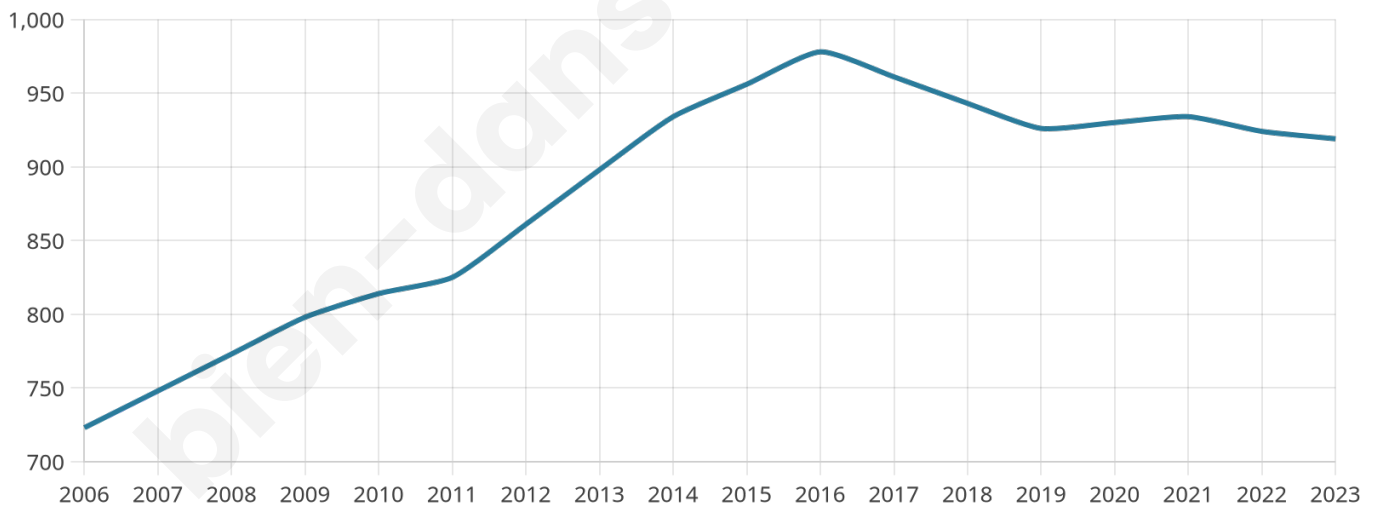

919

Age moyen

45 ans

Pop active

43.3%

Taux chômage

9.1%

Pop densité

460 h/km²

Revenu moyen

21 870 €/an

Evolution du nombre d'habitants

Sources : Institut national de la statistique et des études économiques (insee) selon Les dernières parutions officielles de 2024 portant sur les années 2020, 2021 et 2022.