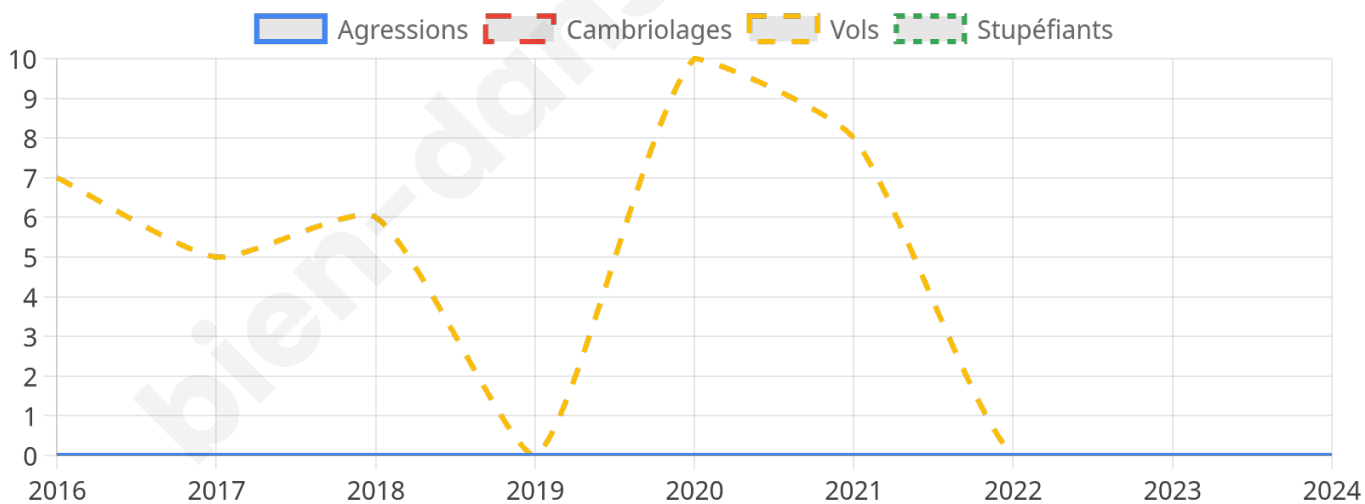

703 inscrits

Participation : 81.51%

Votes blancs : 1.75%

Votes nuls : 0.17%

Second tour

	Emmanuel MACRON	48,31 %
	Marine LE PEN	51,69 %

703 inscrits

Participation : 79.66%

Votes blancs : 8.21%

Votes nuls : 1.96%

Sécurité

Agressions physiques / sexuelles

0

Cambriolages

0

Vols / dégradations

0

Stupéfiants

0

Evolution du nombre d'infractions

Pour comparer

(en proportion du nombre d'habitants)

Sources : Bases statistiques communale, départementale et régionale de la délinquance enregistrée par la police et la gendarmerie nationales selon les dernières parutions officielles de 2025 portant sur l'année 2024 ([data.gouv](https://data.gouv.fr)).