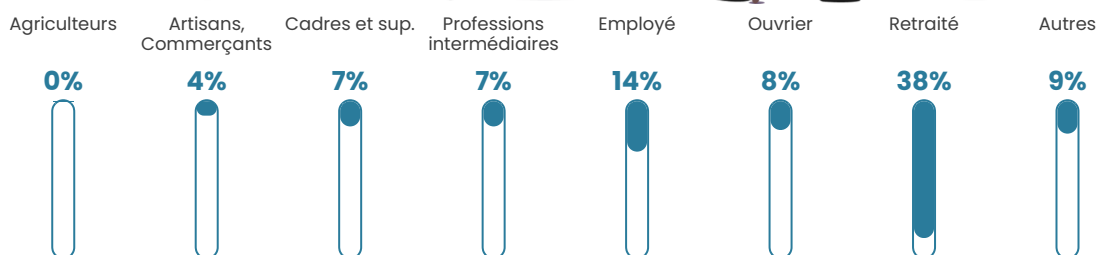

460 h/km²

Revenu moyen

21 870 €/an

Evolution du nombre d'habitants

Sources : Institut national de la statistique et des études économiques (insee) selon Les dernières parutions officielles de 2024 portant sur les années 2020, 2021 et 2022.

Tranche d'âge

Activité professionnelle

Niveau de diplôme

Composition des ménages

Profils électoraux

Premier tour

	Marine LE PEN	25.44 %
	Emmanuel MACRON	24.73 %
	Jean-Luc MÉLENCHON	17.26 %
	Éric ZEMMOUR	8.36 %
	Jean LASSALLE	6.76 %
	Valérie PÉCRESSÉ	5.52 %
	Yannick JADOT	4.80 %
	Nicolas DUPONT-AIGNAN	2.67 %
	Fabien ROUSSEL	1.42 %
	Anne HIDALGO	1.25 %
	Nathalie ARTHAUD	0.89 %
	Philippe POUTOU	0.89 %