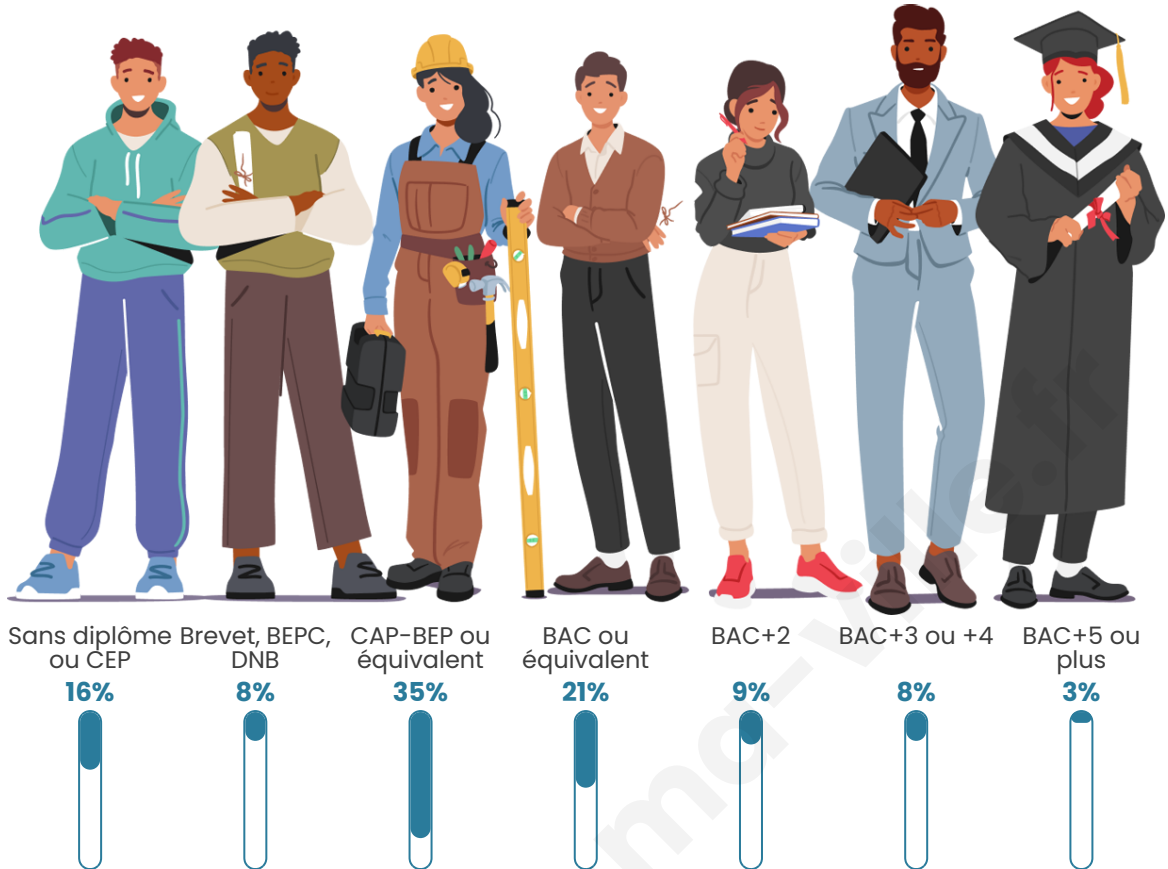

Nombre d'habitants

399

Age moyen

41 ans

Pop active

49.4%

Taux chômage

9.3%

Pop densité

12 h/km²

Revenu moyen

21 710 €/an

Evolution du nombre d'habitants

Sources : Institut national de la statistique et des études économiques (insee) selon Les dernières parutions officielles de 2024 portant sur les années 2020, 2021 et 2022.

Tranche d'âge

Activité professionnelle

Niveau de diplôme

Composition des ménages

Profils électoraux

Premier tour

	Marine LE PEN	31.86 %
	Emmanuel MACRON	25.22 %
	Éric ZEMMOUR	12.83 %
	Jean-Luc MÉLENCHON	12.83 %
	Valérie PÉCRESE	5.31 %
	Yannick JADOT	2.65 %
	Fabien ROUSSEL	2.21 %
	Jean LASSALLE	2.21 %
	Anne HIDALGO	1.77 %
	Nicolas DUPONT-AIGNAN	1.77 %
	Nathalie ARTHAUD	0.88 %
	Philippe POUTOU	0.44 %