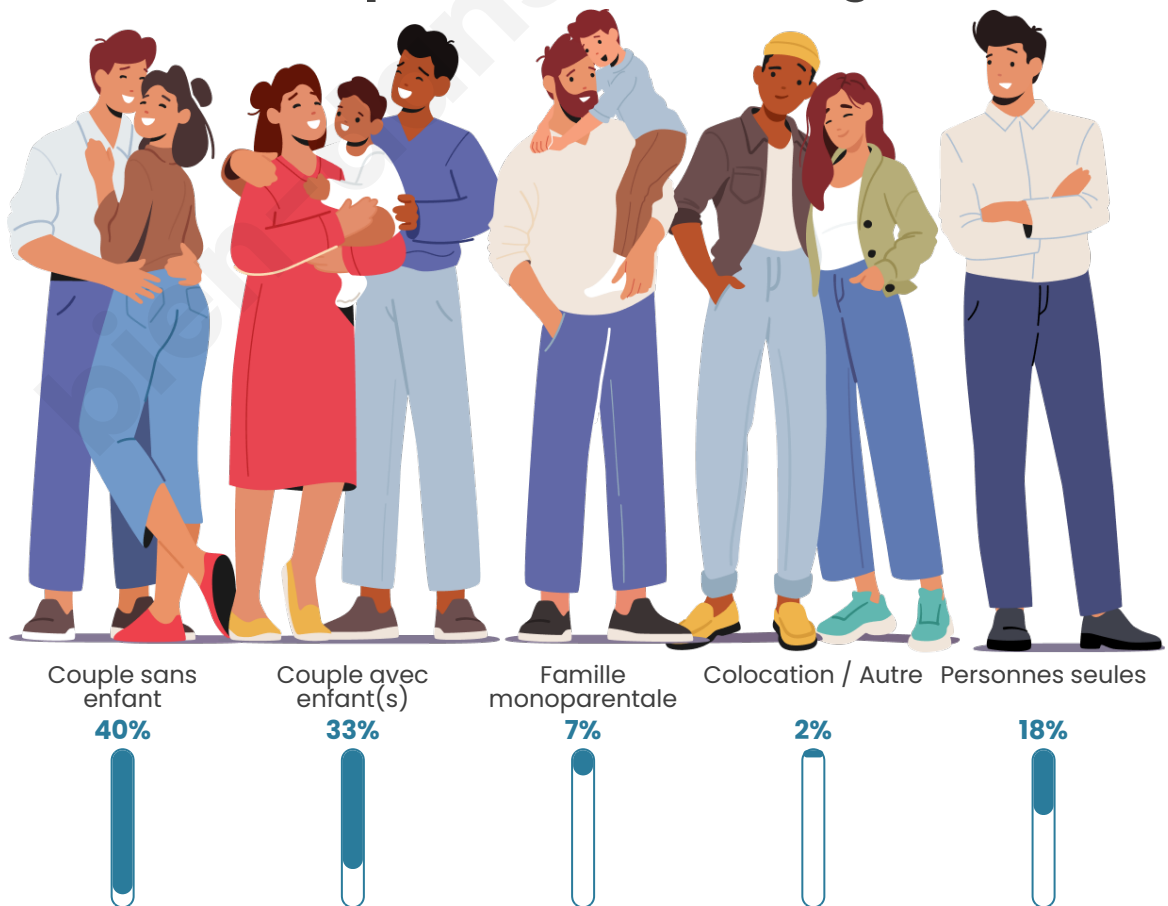

Nombre d'habitants

399

Age moyen

41 ans

Pop active

49.4%

Taux chômage

9.3%

Tranche d'âge

Activité professionnelle

Niveau de diplôme

Composition des ménages

Profils électoraux

Premier tour

	Marine LE PEN	31.86 %
	Emmanuel MACRON	25.22 %
	Éric ZEMMOUR	12.83 %
	Jean-Luc MÉLENCHON	12.83 %
	Valérie PÉCRESE	5.31 %
	Yannick JADOT	2.65 %
	Fabien ROUSSEL	2.21 %
	Jean LASSALLE	2.21 %
	Anne HIDALGO	1.77 %
	Nicolas DUPONT-AIGNAN	1.77 %
	Nathalie ARTHAUD	0.88 %
	Philippe POUTOU	0.44 %