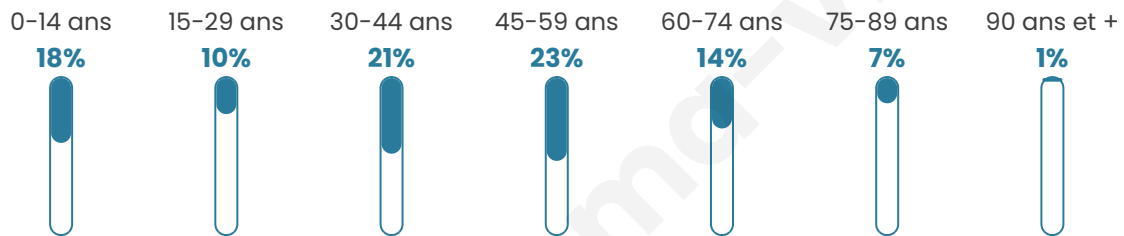

Nombre d'habitants

399

Age moyen

41 ans

Pop active

49.4%

Taux chômage

9.3%

Pop densité

12 h/km²

Revenu moyen

21 710 €/an

Evolution du nombre d'habitants

Sources : Institut national de la statistique et des études économiques (insee) selon Les dernières parutions officielles de 2024 portant sur les années 2020, 2021 et 2022.

Tranche d'âge

Activité professionnelle

Niveau de diplôme

Composition des ménages

Profils électoraux

Premier tour

	Marine LE PEN	31.86 %
	Emmanuel MACRON	25.22 %
	Éric ZEMMOUR	12.83 %
	Jean-Luc MÉLENCHON	12.83 %
	Valérie PÉCRESE	5.31 %
	Yannick JADOT	2.65 %
	Fabien ROUSSEL	2.21 %
	Jean LASSALLE	2.21 %
	Anne HIDALGO	1.77 %
	Nicolas DUPONT-AIGNAN	1.77 %
	Nathalie ARTHAUD	0.88 %
	Philippe POUTOU	0.44 %

271 inscrits

Participation : 84.87%

Votes blancs : 0.43%

Votes nuls : 1.30%

Second tour

	Emmanuel MACRON	42,71 %
	Marine LE PEN	57,29 %

271 inscrits

Participation : 81.18%