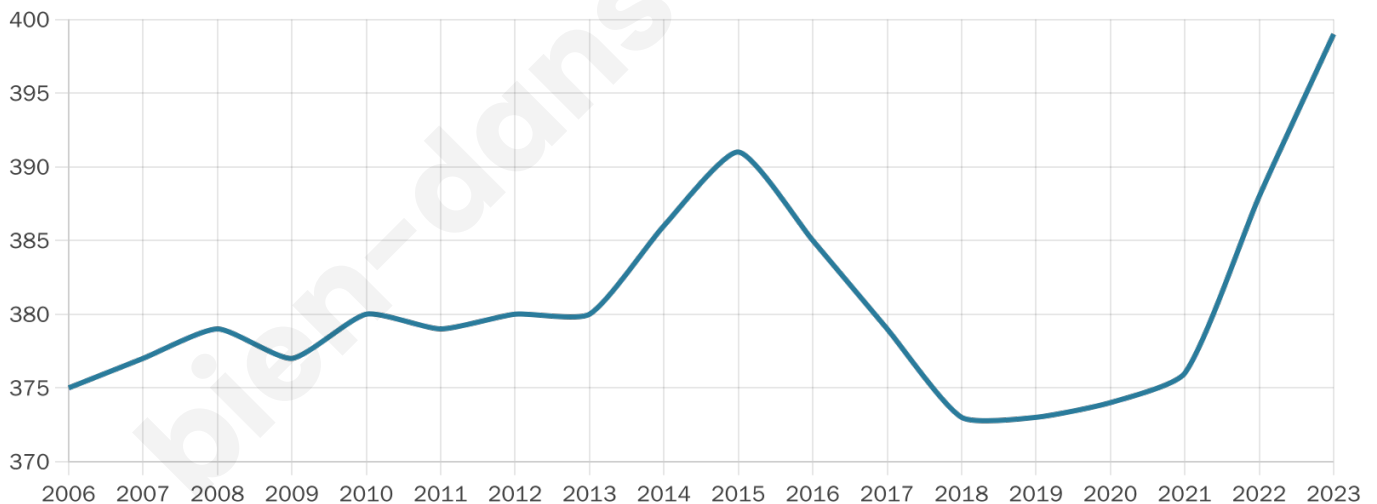

Nombre d'habitants

399

Age moyen

41 ans

Pop active

49.4%

Taux chômage

9.3%

Pop densité

12 h/km²

Revenu moyen

21 710 €/an

Evolution du nombre d'habitants

Sources : Institut national de la statistique et des études économiques (insee) selon Les dernières parutions officielles de 2024 portant sur les années 2020, 2021 et 2022.

Tranche d'âge

Activité professionnelle

Niveau de diplôme

Composition des ménages

Profils électoraux

Premier tour

	Marine LE PEN	31.86 %
	Emmanuel MACRON	25.22 %
	Éric ZEMMOUR	12.83 %
	Jean-Luc MÉLENCHON	12.83 %
	Valérie PÉCRESE	5.31 %
	Yannick JADOT	2.65 %
	Fabien ROUSSEL	2.21 %
	Jean LASSALLE	2.21 %
	Anne HIDALGO	1.77 %
	Nicolas DUPONT-AIGNAN	1.77 %
	Nathalie ARTHAUD	0.88 %
	Philippe POUTOU	0.44 %