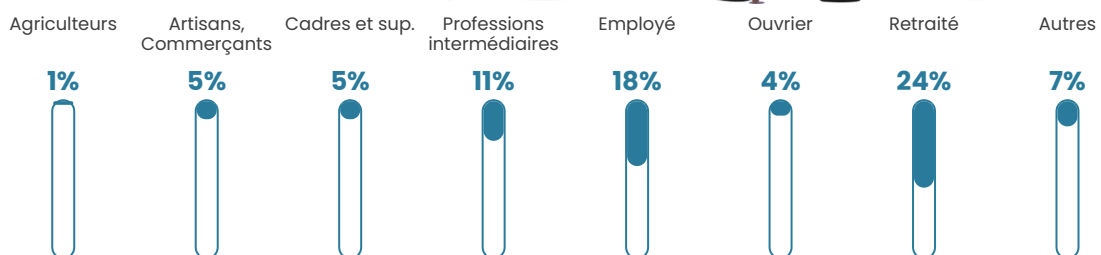

Pop densité

12 h/km²

Revenu moyen

21 710 €/an

Evolution du nombre d'habitants

Sources : Institut national de la statistique et des études économiques (insee) selon Les dernières parutions officielles de 2024 portant sur les années 2020, 2021 et 2022.

Tranche d'âge

Activité professionnelle

Niveau de diplôme

Composition des ménages

Profils électoraux

Premier tour

	Marine LE PEN	31.86 %
	Emmanuel MACRON	25.22 %
	Éric ZEMMOUR	12.83 %
	Jean-Luc MÉLENCHON	12.83 %
	Valérie PÉCRESE	5.31 %
	Yannick JADOT	2.65 %
	Fabien ROUSSEL	2.21 %
	Jean LASSALLE	2.21 %
	Anne HIDALGO	1.77 %
	Nicolas DUPONT-AIGNAN	1.77 %
	Nathalie ARTHAUD	0.88 %
	Philippe POUTOU	0.44 %