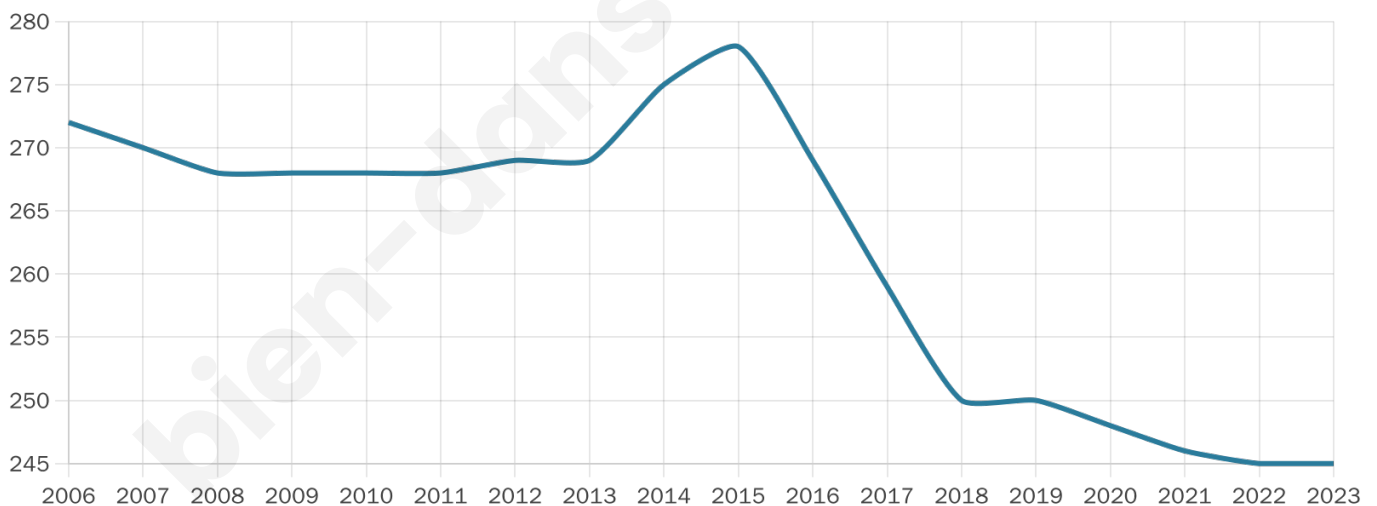

245

Age moyen

45 ans

Pop active

45.3%

Taux chômage

9.3%

Pop densité

8 h/km²

Revenu moyen

18 300 €/an

Evolution du nombre d'habitants

Sources : Institut national de la statistique et des études économiques (insee) selon Les dernières parutions officielles de 2024 portant sur les années 2020, 2021 et 2022.