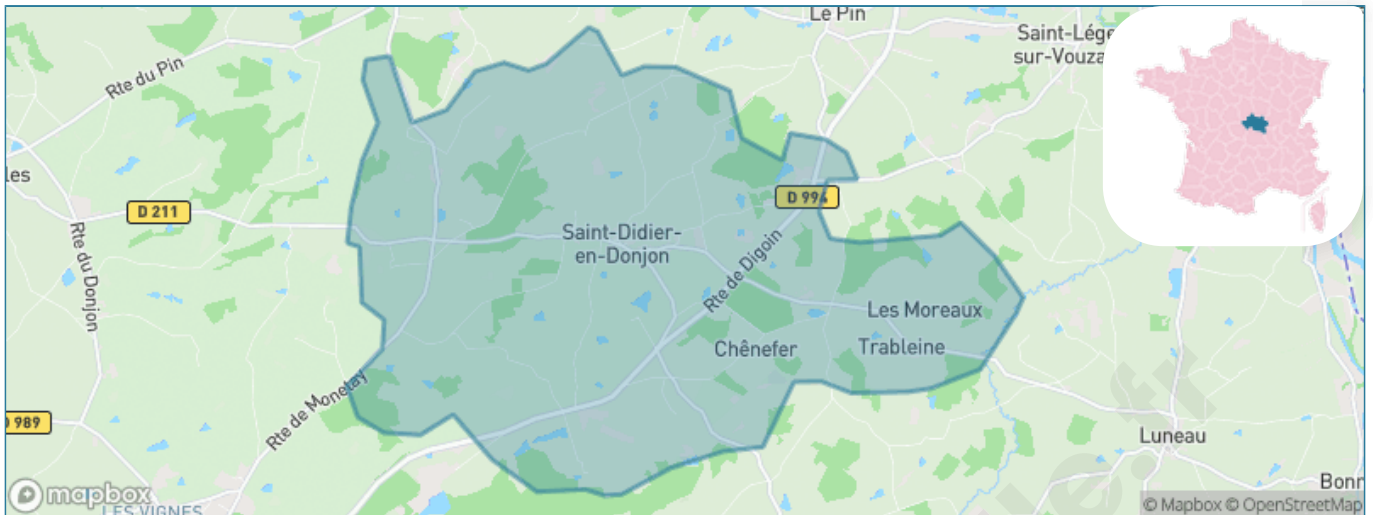

Version web

Ville de Saint-Didier-en-Donjon

Présenté par

BIEN dans ma **VILLE** 

Sommaire

Situation géographique	3
Statistiques sur la population	4
Evolution du nombre d'habitants	4
Tranche d'âge	5
0-14 ans	5
15-29 ans	5
30-44 ans	5
45-59 ans	5
60-74 ans	5
75-89 ans	5
90 ans et +	5
Activité professionnelle	5
Agriculteurs	5
Artisans, Commerçants	5
Cadres et sup.	5
Professions intermédiaires	5
Employé	5
Ouvrier	5
Retraité	5
Autres	5
Niveau de diplôme	6
Sans diplôme ou CEP	6
Brevet, BEPC, DNB	6
CAP-BEP ou équivalent	6
BAC ou équivalent	6
BAC+2	6
BAC+3 ou +4	6
BAC+5 ou plus	6
Composition des ménages	6
Couple sans enfant	6
Couple avec enfant(s)	6
Famille monoparentale	6
Colocation / Autre	6
Personnes seules	6
Profils électoraux	7
Premier tour	7
Sécurité	8
Evolution du nombre d'infractions	8
Pour comparer	9
Services à la population	10
Commerce	10
Éducation	10
Villes autour de Saint-Didier-en-Donjon	12

Situation géographique

i Informations clés

- **Région** : Auvergne-Rhône-Alpes
- **Département** : Allier
- **Code postal** : 03130
- **Superficie** : 32 km²

Statistiques sur la population

Nombre d'habitants