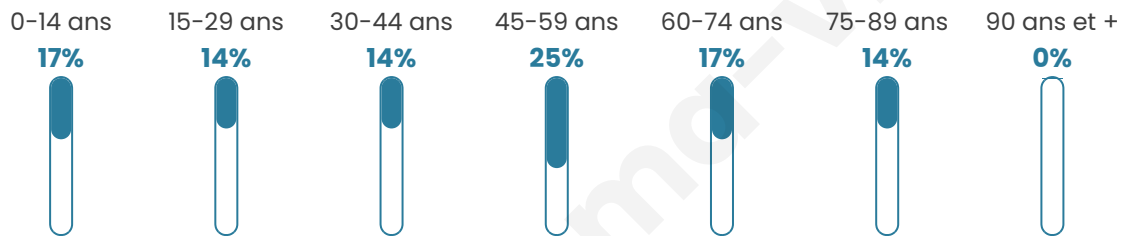

245

Age moyen

45 ans

Pop active

45.3%

Taux chômage

9.3%

Pop densité

8 h/km²

Revenu moyen

18 300 €/an

Evolution du nombre d'habitants

Sources : Institut national de la statistique et des études économiques (insee) selon Les dernières parutions officielles de 2024 portant sur les années 2020, 2021 et 2022.

Tranche d'âge

Activité professionnelle

Niveau de diplôme

Composition des ménages

Profils électoraux

Premier tour

	Marine LE PEN	38.17 %
	Emmanuel MACRON	18.32 %
	Jean-Luc MÉLENCHON	15.27 %
	Jean LASSALLE	9.92 %
	Éric ZEMMOUR	6.11 %
	Valérie PÉCRESSE	6.11 %
	Fabien ROUSSEL	3.05 %
	Anne HIDALGO	1.53 %
	Philippe POUTOU	1.53 %
	Nathalie ARTHAUD	0.00 %
	Yannick JADOT	0.00 %
	Nicolas DUPONT-AIGNAN	0.00 %