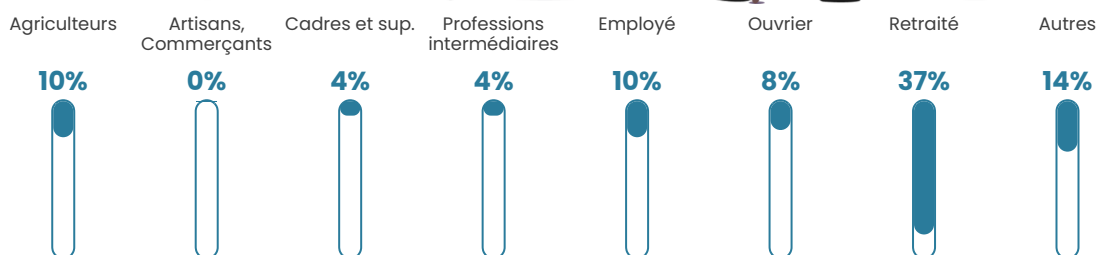

8 h/km²

Revenu moyen

18 300 €/an

Evolution du nombre d'habitants

Sources : Institut national de la statistique et des études économiques (insee) selon Les dernières parutions officielles de 2024 portant sur les années 2020, 2021 et 2022.

Tranche d'âge

Activité professionnelle

Niveau de diplôme

Composition des ménages

Profils électoraux

Premier tour

	Marine LE PEN	38.17 %
	Emmanuel MACRON	18.32 %
	Jean-Luc MÉLENCHON	15.27 %
	Jean LASSALLE	9.92 %
	Éric ZEMMOUR	6.11 %
	Valérie PÉCRESSE	6.11 %
	Fabien ROUSSEL	3.05 %
	Anne HIDALGO	1.53 %
	Philippe POUTOU	1.53 %
	Nathalie ARTHAUD	0.00 %
	Yannick JADOT	0.00 %
	Nicolas DUPONT-AIGNAN	0.00 %