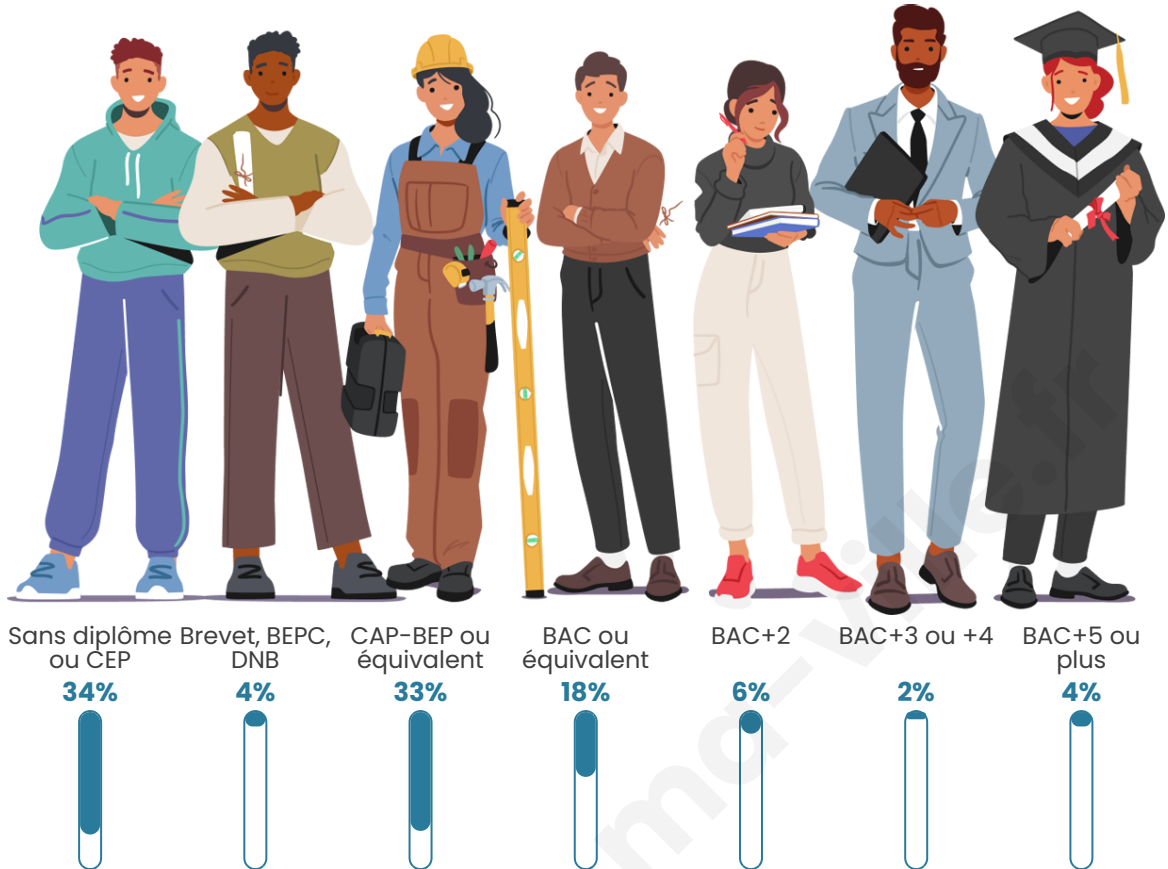

245

Age moyen

45 ans

Pop active

45.3%

Taux chômage

9.3%

Pop densité

Tranche d'âge

Activité professionnelle

Niveau de diplôme

Composition des ménages

Profils électoraux

Premier tour

	Marine LE PEN	38.17 %
	Emmanuel MACRON	18.32 %
	Jean-Luc MÉLENCHON	15.27 %
	Jean LASSALLE	9.92 %
	Éric ZEMMOUR	6.11 %
	Valérie PÉCRESSE	6.11 %
	Fabien ROUSSEL	3.05 %
	Anne HIDALGO	1.53 %
	Philippe POUTOU	1.53 %
	Nathalie ARTHAUD	0.00 %
	Yannick JADOT	0.00 %
	Nicolas DUPONT-AIGNAN	0.00 %