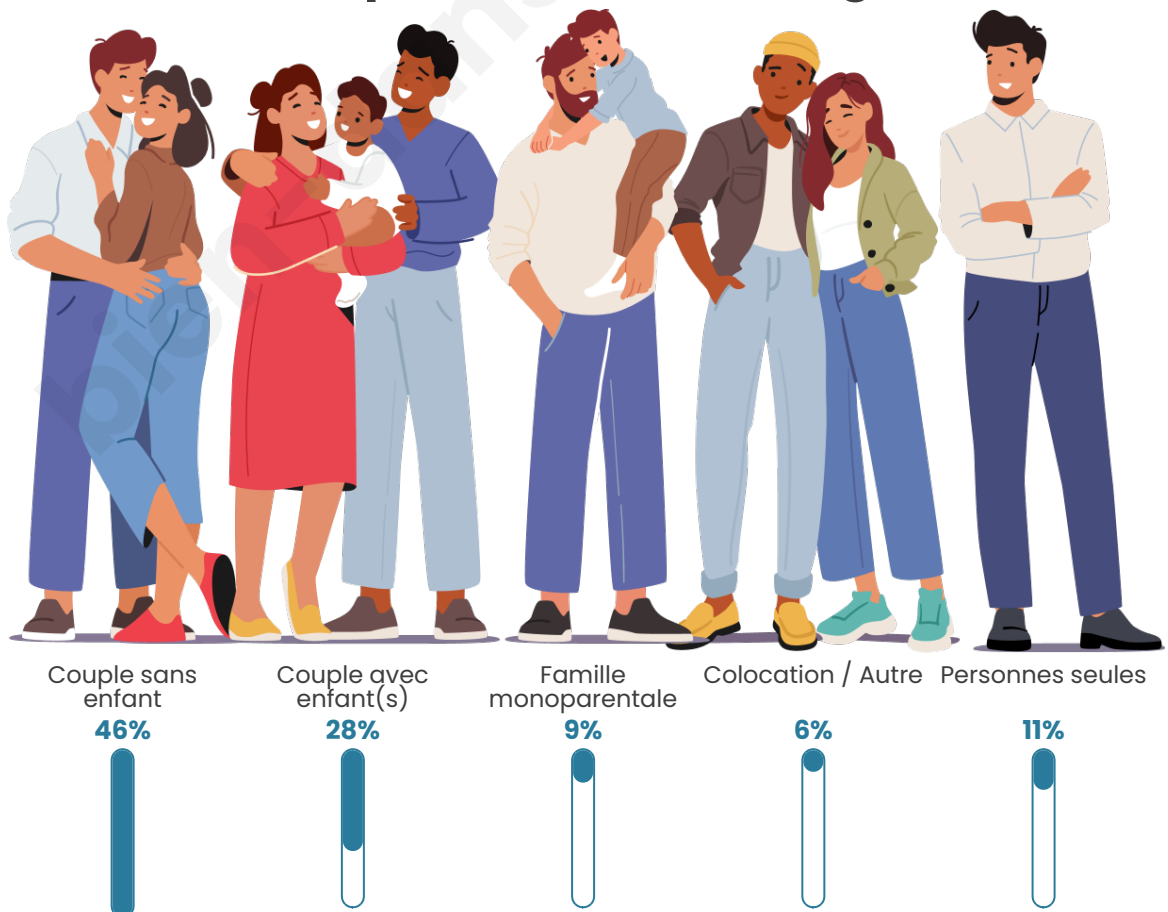

Tranche d'âge

Activité professionnelle

Niveau de diplôme

Composition des ménages

Profils électoraux

Premier tour

	Marine LE PEN	38.17 %
	Emmanuel MACRON	18.32 %
	Jean-Luc MÉLENCHON	15.27 %
	Jean LASSALLE	9.92 %
	Éric ZEMMOUR	6.11 %
	Valérie PÉCRESSE	6.11 %
	Fabien ROUSSEL	3.05 %
	Anne HIDALGO	1.53 %
	Philippe POUTOU	1.53 %
	Nathalie ARTHAUD	0.00 %
	Yannick JADOT	0.00 %
	Nicolas DUPONT-AIGNAN	0.00 %