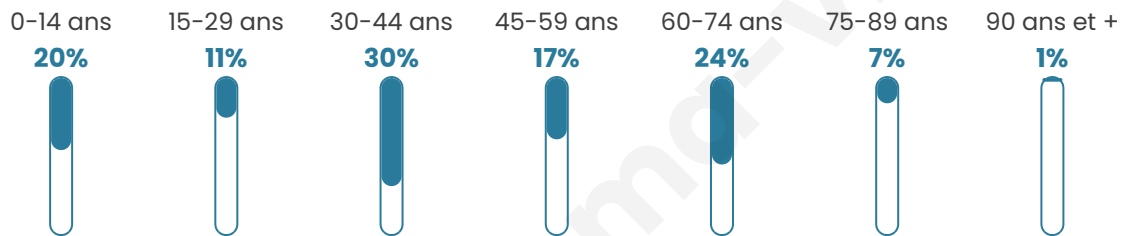

# Statistiques sur la population

Nombre d'habitants

**177**

Age moyen

**42 ans**

Pop active

**51.4%**

Taux chômage

**3.5%**

Pop densité

**16 h/km<sup>2</sup>**

Revenu moyen

**21 750 €/an**

## Evolution du nombre d'habitants

Sources : Institut national de la statistique et des études économiques (insee) selon Les dernières parutions officielles de 2024 portant sur les années 2020, 2021 et 2022.

## Tranche d'âge