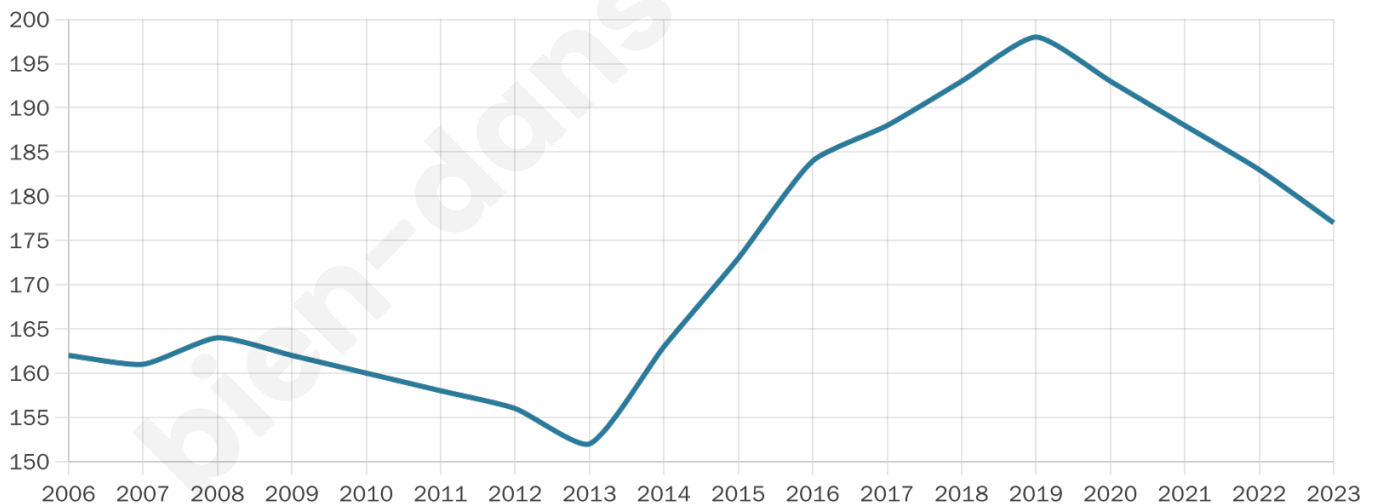

# Statistiques sur la population

Nombre d'habitants

**177**

Age moyen

**42 ans**

Pop active

**51.4%**

Taux chômage

**3.5%**

Pop densité

**16 h/km<sup>2</sup>**

Revenu moyen

**21 750 €/an**

## Evolution du nombre d'habitants

Sources : Institut national de la statistique et des études économiques (insee) selon Les dernières parutions officielles de 2024 portant sur les années 2020, 2021 et 2022.