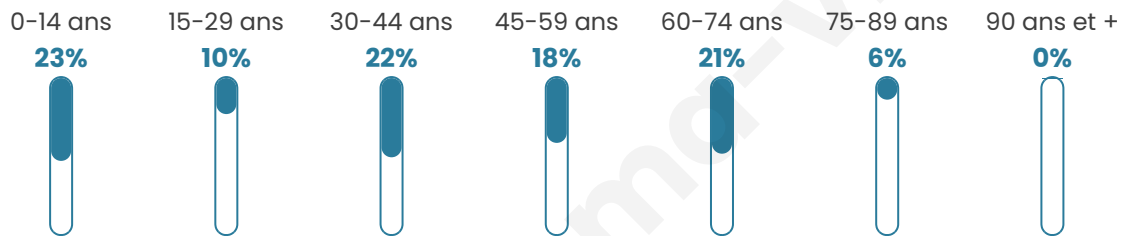

892

Age moyen

40 ans

Pop active

43.8%

Taux chômage

6.7%

Pop densité

178 h/km²

Revenu moyen

25 420 €/an

Evolution du nombre d'habitants

Sources : Institut national de la statistique et des études économiques (insee) selon Les dernières parutions officielles de 2024 portant sur les années 2020, 2021 et 2022.

Tranche d'âge

Activité professionnelle

Niveau de diplôme

Composition des ménages

Profils électoraux

Premier tour

	Marine LE PEN	31.93 %
	Emmanuel MACRON	26.31 %
	Jean-Luc MÉLENCHON	15.66 %
	Éric ZEMMOUR	12.65 %
	Valérie PÉCRESSE	3.61 %
	Yannick JADOT	2.41 %
	Nicolas DUPONT-AIGNAN	2.21 %
	Fabien ROUSSEL	1.81 %
	Jean LASSALLE	1.41 %
	Nathalie ARTHAUD	1.00 %
	Anne HIDALGO	1.00 %
	Philippe POUTOU	0.00 %

636 inscrits

Participation : 79.72%

Votes blancs : 0.99%

Votes nuls : 0.79%

Second tour

	Emmanuel MACRON	46,96 %
	Marine LE PEN	53,04 %

636 inscrits

Participation : 82.86%