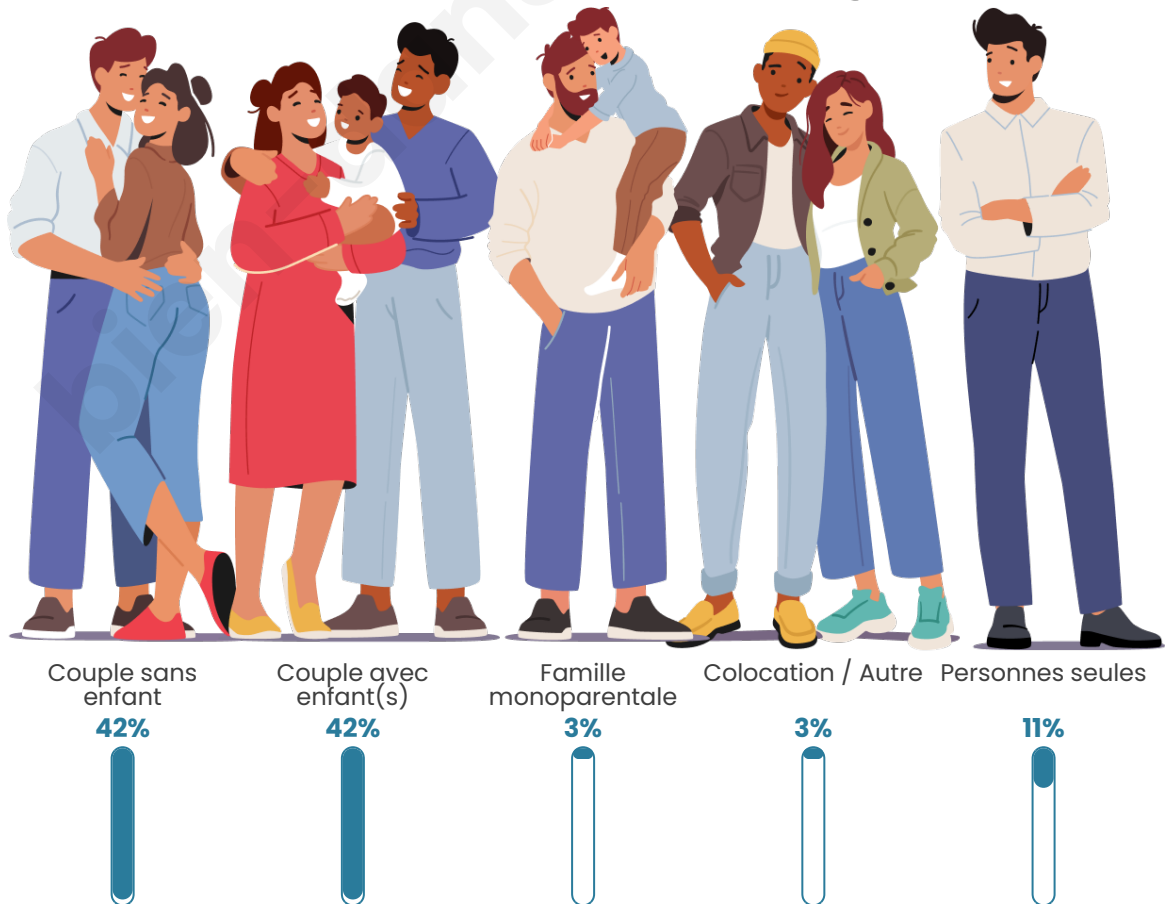

Tranche d'âge

Activité professionnelle

Niveau de diplôme

Composition des ménages

Profils électoraux

Premier tour

	Marine LE PEN	31.93 %
	Emmanuel MACRON	26.31 %
	Jean-Luc MÉLENCHON	15.66 %
	Éric ZEMMOUR	12.65 %
	Valérie PÉCRESSE	3.61 %
	Yannick JADOT	2.41 %
	Nicolas DUPONT-AIGNAN	2.21 %
	Fabien ROUSSEL	1.81 %
	Jean LASSALLE	1.41 %
	Nathalie ARTHAUD	1.00 %
	Anne HIDALGO	1.00 %
	Philippe POUTOU	0.00 %