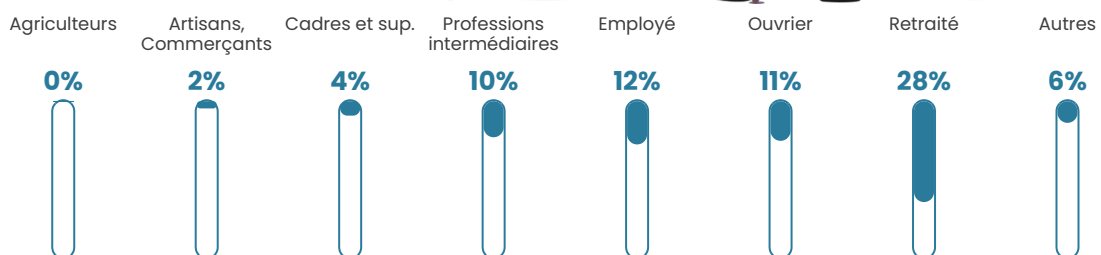

178 h/km²

Revenu moyen

25 420 €/an

Evolution du nombre d'habitants

Sources : Institut national de la statistique et des études économiques (insee) selon Les dernières parutions officielles de 2024 portant sur les années 2020, 2021 et 2022.

Tranche d'âge

Activité professionnelle

Niveau de diplôme

Composition des ménages

Profils électoraux

Premier tour

	Marine LE PEN	31.93 %
	Emmanuel MACRON	26.31 %
	Jean-Luc MÉLENCHON	15.66 %
	Éric ZEMMOUR	12.65 %
	Valérie PÉCRESSE	3.61 %
	Yannick JADOT	2.41 %
	Nicolas DUPONT-AIGNAN	2.21 %
	Fabien ROUSSEL	1.81 %
	Jean LASSALLE	1.41 %
	Nathalie ARTHAUD	1.00 %
	Anne HIDALGO	1.00 %
	Philippe POUTOU	0.00 %