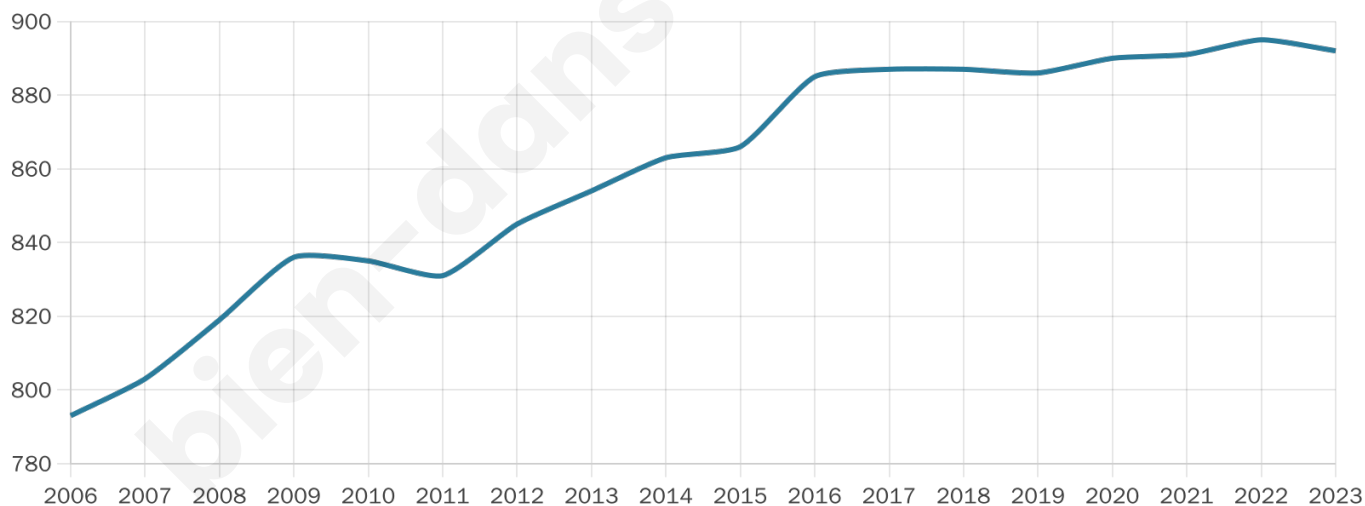

892

Age moyen

40 ans

Pop active

43.8%

Taux chômage

6.7%

Pop densité

178 h/km²

Revenu moyen

25 420 €/an

Evolution du nombre d'habitants

Sources : Institut national de la statistique et des études économiques (insee) selon Les dernières parutions officielles de 2024 portant sur les années 2020, 2021 et 2022.