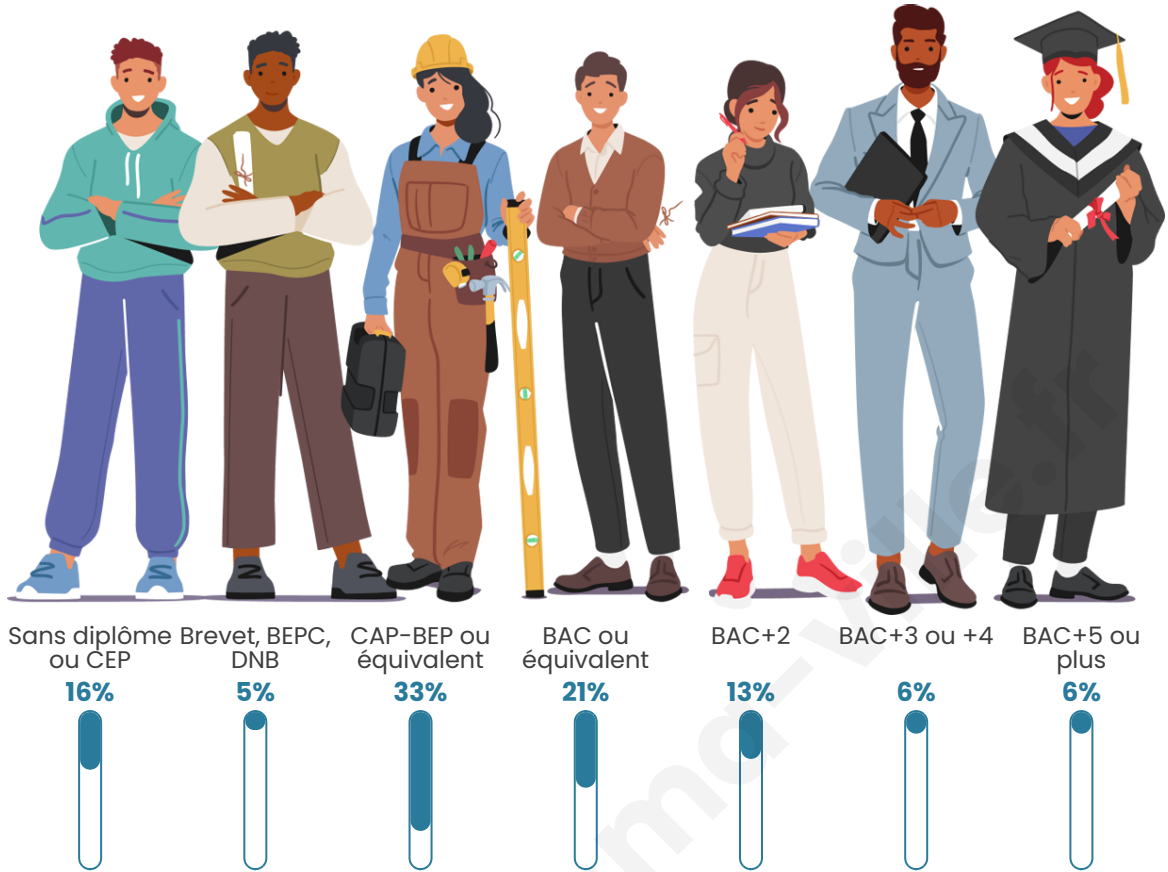

Tranche d'âge

Activité professionnelle

Niveau de diplôme

Composition des ménages

Profils électoraux

Premier tour

	Marine LE PEN	31.93 %
	Emmanuel MACRON	26.31 %
	Jean-Luc MÉLENCHON	15.66 %
	Éric ZEMMOUR	12.65 %
	Valérie PÉCRESSE	3.61 %
	Yannick JADOT	2.41 %
	Nicolas DUPONT-AIGNAN	2.21 %
	Fabien ROUSSEL	1.81 %
	Jean LASSALLE	1.41 %
	Nathalie ARTHAUD	1.00 %
	Anne HIDALGO	1.00 %
	Philippe POUTOU	0.00 %