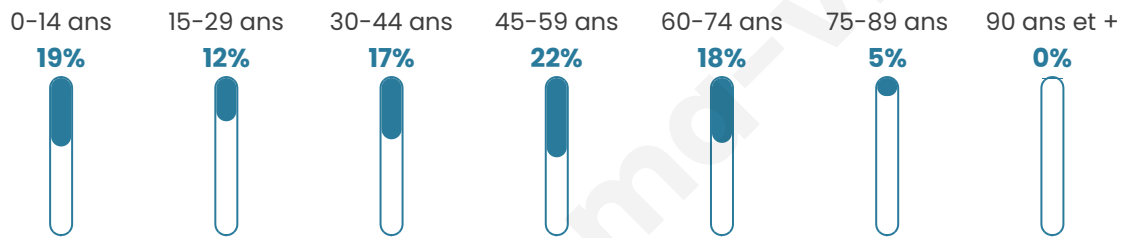

Age moyen

41 ans

Pop active

48.2%

Taux chômage

5.2%

Pop densité

367 h/km²

Revenu moyen

28 190 €/an

Evolution du nombre d'habitants

Sources : Institut national de la statistique et des études économiques (insee) selon Les dernières parutions officielles de 2024 portant sur les années 2020, 2021 et 2022.

Tranche d'âge

Activité professionnelle

Niveau de diplôme

Composition des ménages

Profils électoraux

Premier tour

	Emmanuel MACRON	32.02 %
	Marine LE PEN	24.48 %
	Jean-Luc MÉLENCHON	15.49 %
	Yannick JADOT	7.12 %
	Valérie PÉCRESE	6.78 %
	Éric ZEMMOUR	6.71 %
	Jean LASSALLE	2.28 %
	Nicolas DUPONT- AIGNAN	1.66 %
	Anne HIDALGO	1.38 %
	Fabien ROUSSEL	1.11 %
	Nathalie ARTHAUD	0.55 %
	Philippe POUTOU	0.41 %