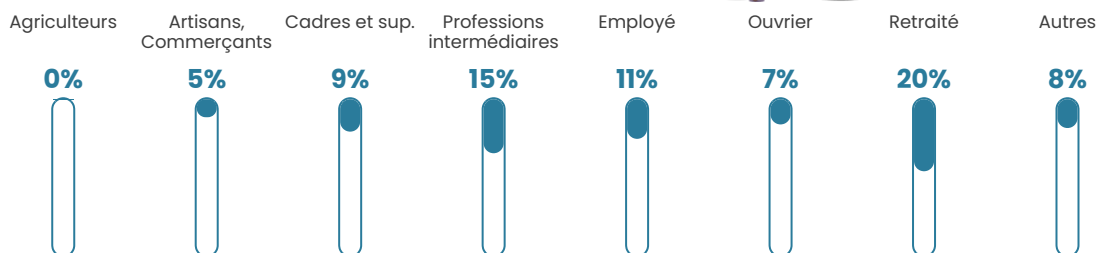

Revenu moyen

28 190 €/an

Evolution du nombre d'habitants

Sources : Institut national de la statistique et des études économiques (insee) selon Les dernières parutions officielles de 2024 portant sur les années 2020, 2021 et 2022.

Tranche d'âge

Activité professionnelle

Niveau de diplôme

Composition des ménages

Profils électoraux

Premier tour

	Emmanuel MACRON	32.02 %
	Marine LE PEN	24.48 %
	Jean-Luc MÉLENCHON	15.49 %
	Yannick JADOT	7.12 %
	Valérie PÉCRESE	6.78 %
	Éric ZEMMOUR	6.71 %
	Jean LASSALLE	2.28 %
	Nicolas DUPONT- AIGNAN	1.66 %
	Anne HIDALGO	1.38 %
	Fabien ROUSSEL	1.11 %
	Nathalie ARTHAUD	0.55 %
	Philippe POUTOU	0.41 %