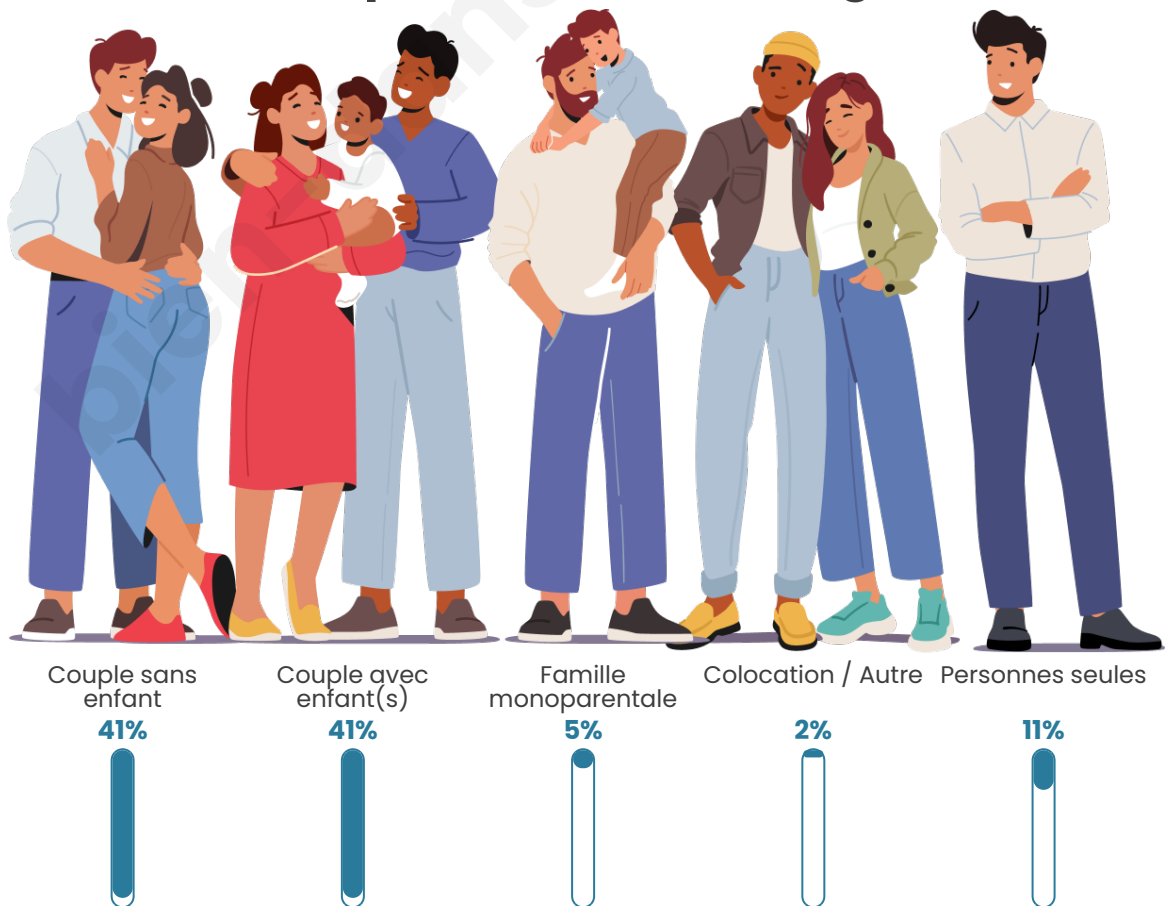

Tranche d'âge

Activité professionnelle

Niveau de diplôme

Composition des ménages

Profils électoraux

Premier tour

	Emmanuel MACRON	32.02 %
	Marine LE PEN	24.48 %
	Jean-Luc MÉLENCHON	15.49 %
	Yannick JADOT	7.12 %
	Valérie PÉCRESE	6.78 %
	Éric ZEMMOUR	6.71 %
	Jean LASSALLE	2.28 %
	Nicolas DUPONT- AIGNAN	1.66 %
	Anne HIDALGO	1.38 %
	Fabien ROUSSEL	1.11 %
	Nathalie ARTHAUD	0.55 %
	Philippe POUTOU	0.41 %