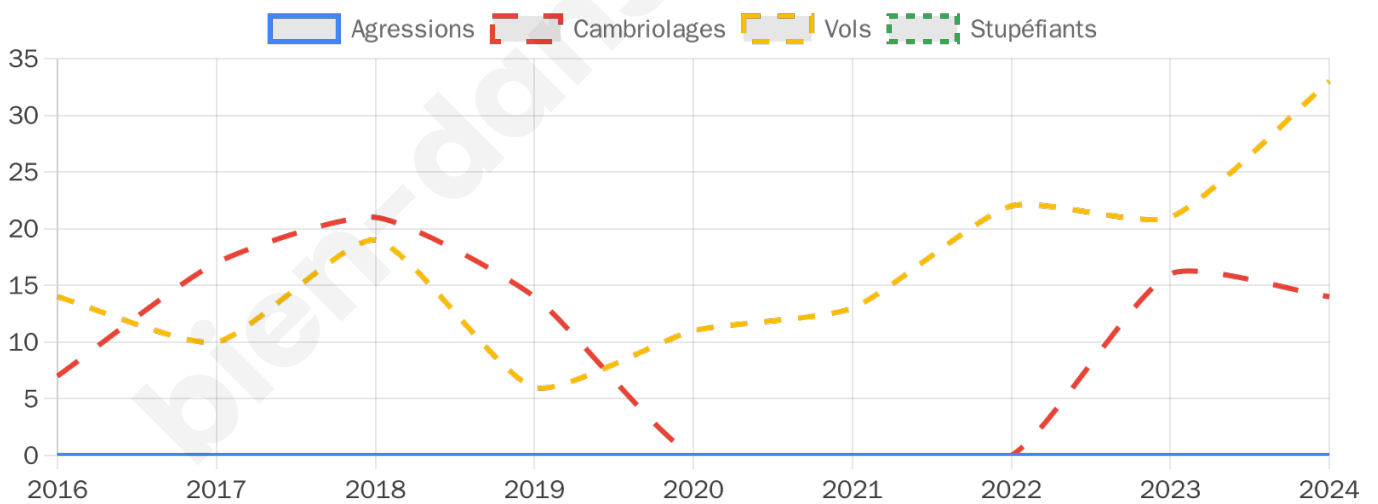

1 709 inscrits

Participation : 85.72%

Votes blancs : 1.09%

Votes nuls : 0.20%

Second tour

	Emmanuel MACRON	60,4 %
	Marine LE PEN	39,6 %

1 710 inscrits

Participation : 81.75%

Votes blancs : 5.36%

Votes nuls : 1.07%

Sécurité

Agressions physiques / sexuelles

0

Cambriolages

14

Vols / dégradations

33

Stupéfiants

0

Evolution du nombre d'infractions

Pour comparer

(en proportion du nombre d'habitants)

Sources : Bases statistiques communale, départementale et régionale de la délinquance enregistrée par la police et la gendarmerie nationales selon les dernières parutions officielles de 2025 portant sur l'année 2024 ([data.gouv](https://data.gouv.fr)).