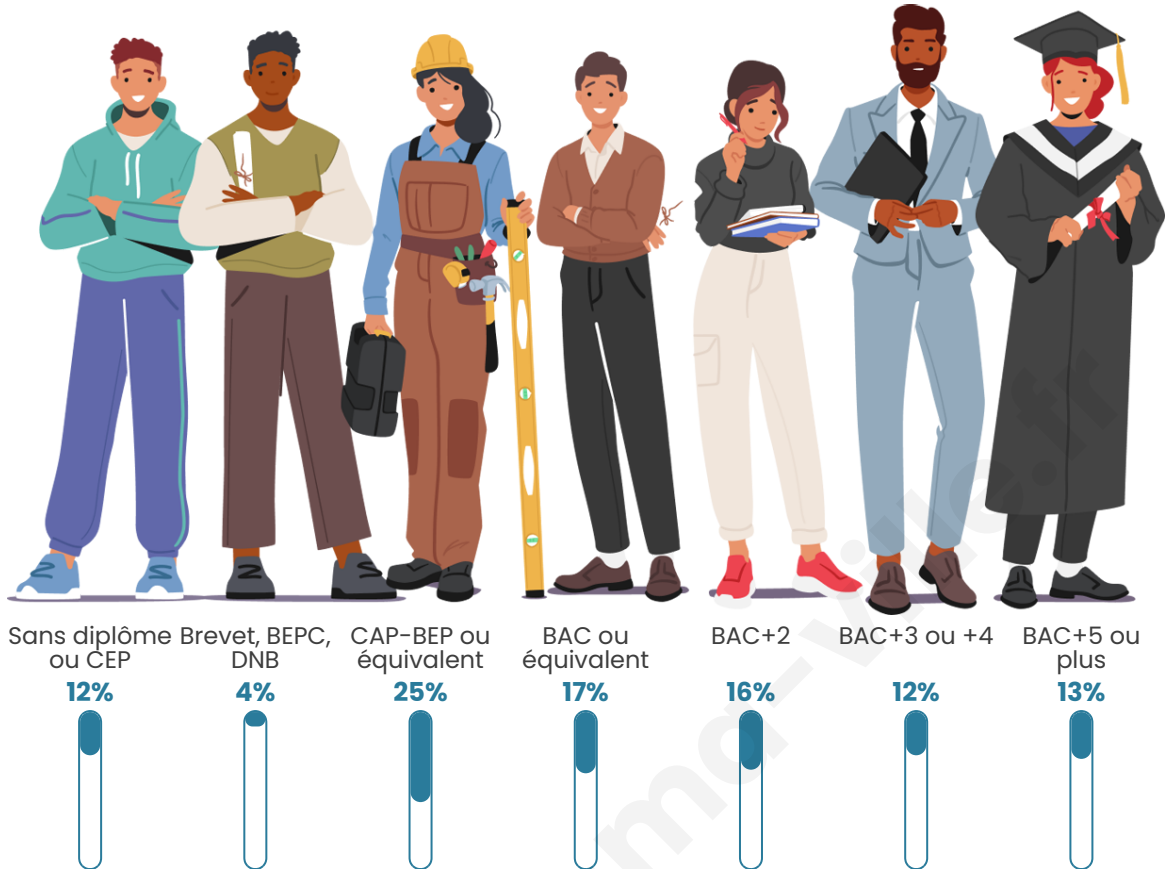

Tranche d'âge

Activité professionnelle

Niveau de diplôme

Composition des ménages

Profils électoraux

Premier tour

	Emmanuel MACRON	32.02 %
	Marine LE PEN	24.48 %
	Jean-Luc MÉLENCHON	15.49 %
	Yannick JADOT	7.12 %
	Valérie PÉCRESE	6.78 %
	Éric ZEMMOUR	6.71 %
	Jean LASSALLE	2.28 %
	Nicolas DUPONT- AIGNAN	1.66 %
	Anne HIDALGO	1.38 %
	Fabien ROUSSEL	1.11 %
	Nathalie ARTHAUD	0.55 %
	Philippe POUTOU	0.41 %