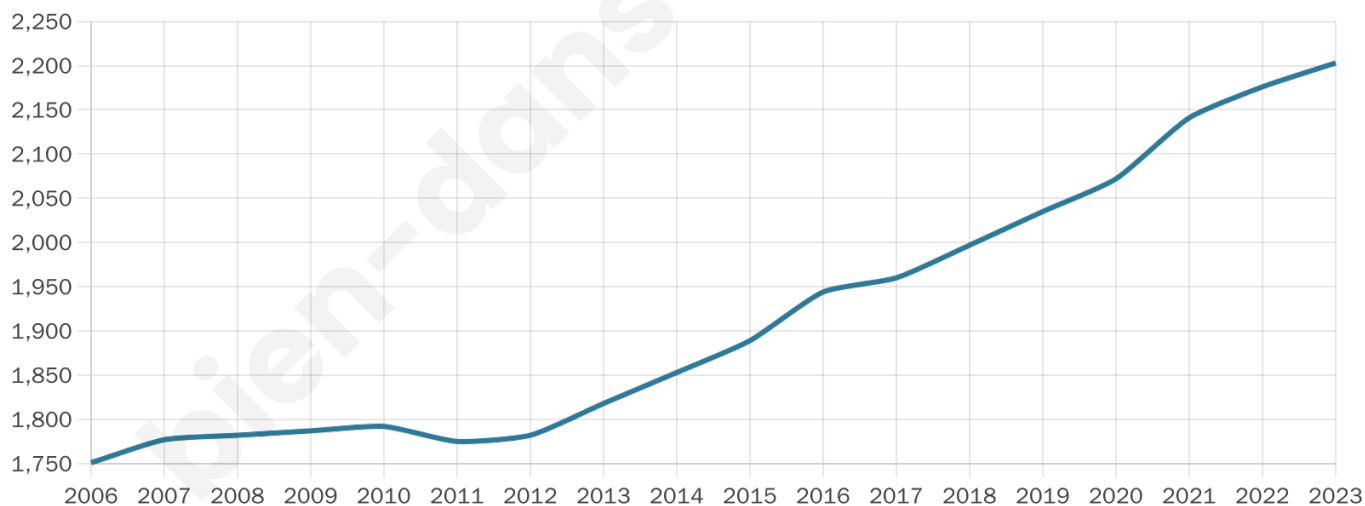

Age moyen

41 ans

Pop active

48.2%

Taux chômage

5.2%

Pop densité

367 h/km²

Revenu moyen

28 190 €/an

Evolution du nombre d'habitants

Sources : Institut national de la statistique et des études économiques (insee) selon Les dernières parutions officielles de 2024 portant sur les années 2020, 2021 et 2022.