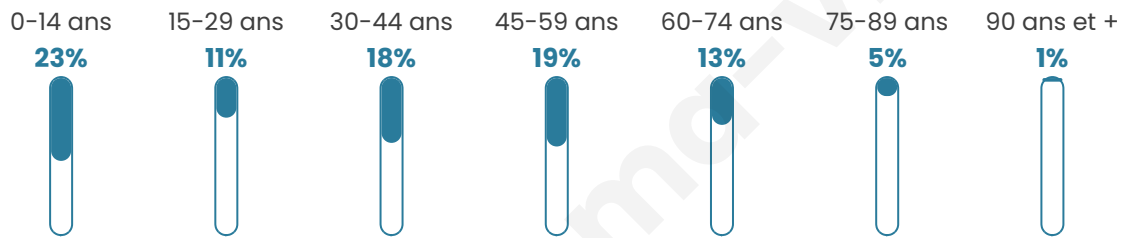

341

Age moyen

39 ans

Pop active

44%

Taux chômage

8.1%

Pop densité

49 h/km²

Revenu moyen

22 560 €/an

Evolution du nombre d'habitants

Sources : Institut national de la statistique et des études économiques (insee) selon Les dernières parutions officielles de 2024 portant sur les années 2020, 2021 et 2022.

Tranche d'âge

Activité professionnelle

Niveau de diplôme

Composition des ménages

Profils électoraux

Premier tour

	Marine LE PEN	36.41 %
	Jean-Luc MÉLENCHON	22.83 %
	Emmanuel MACRON	18.48 %
	Éric ZEMMOUR	4.35 %
	Jean LASSALLE	3.80 %
	Yannick JADOT	3.80 %
	Valérie PÉCRESSE	3.80 %
	Nicolas DUPONT-AIGNAN	2.72 %
	Fabien ROUSSEL	1.63 %
	Nathalie ARTHAUD	1.09 %
	Anne HIDALGO	1.09 %
	Philippe POUTOU	0.00 %

237 inscrits

Participation : 78.9%
Votes blancs : 1.07%
Votes nuls : 0.53%

Second tour

	Emmanuel MACRON	42,01 %
	Marine LE PEN	57,99 %

238 inscrits

Participation : 82.35%
Votes blancs : 11.73%
Votes nuls : 2.04%