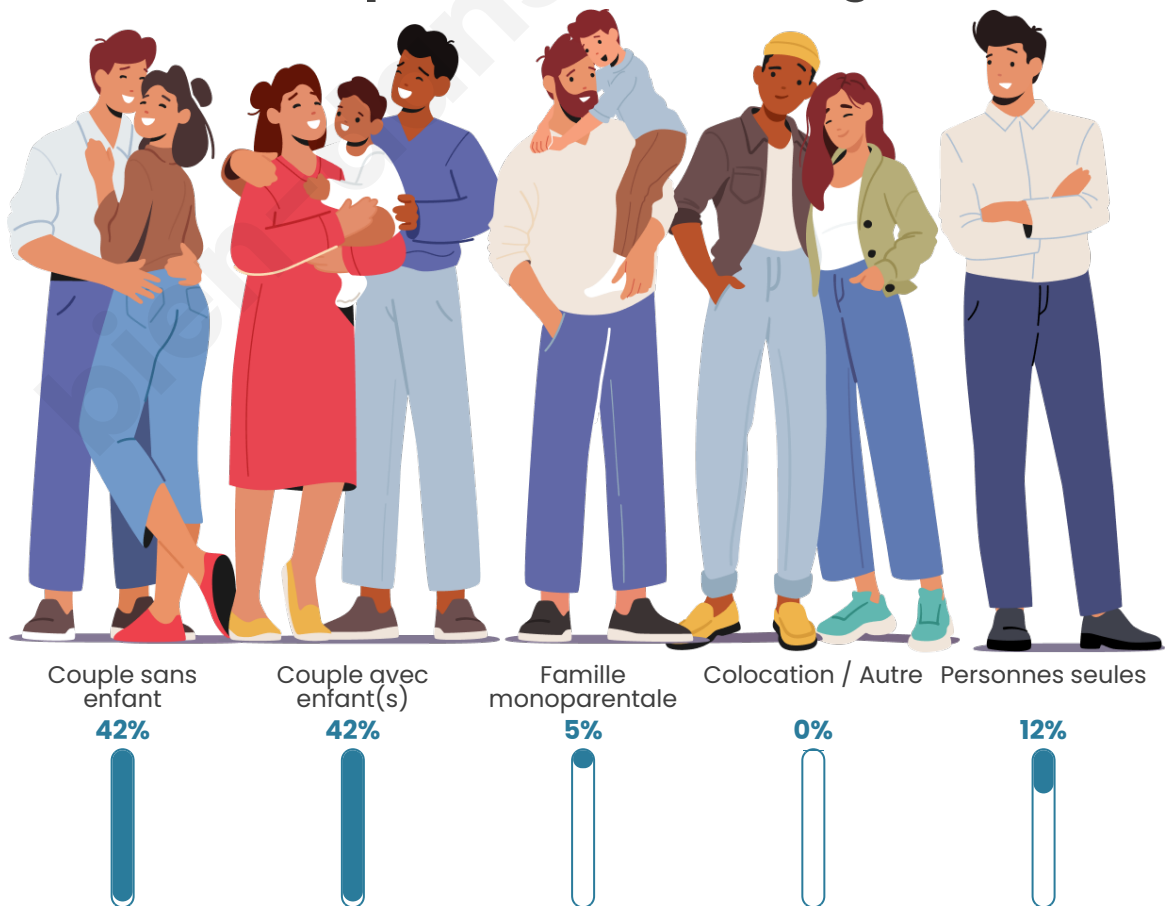

Tranche d'âge

Activité professionnelle

Niveau de diplôme

Composition des ménages

Profils électoraux

Premier tour

	Marine LE PEN	36.41 %
	Jean-Luc MÉLENCHON	22.83 %
	Emmanuel MACRON	18.48 %
	Éric ZEMMOUR	4.35 %
	Jean LASSALLE	3.80 %
	Yannick JADOT	3.80 %
	Valérie PÉCRESSE	3.80 %
	Nicolas DUPONT-AIGNAN	2.72 %
	Fabien ROUSSEL	1.63 %
	Nathalie ARTHAUD	1.09 %
	Anne HIDALGO	1.09 %
	Philippe POUTOU	0.00 %