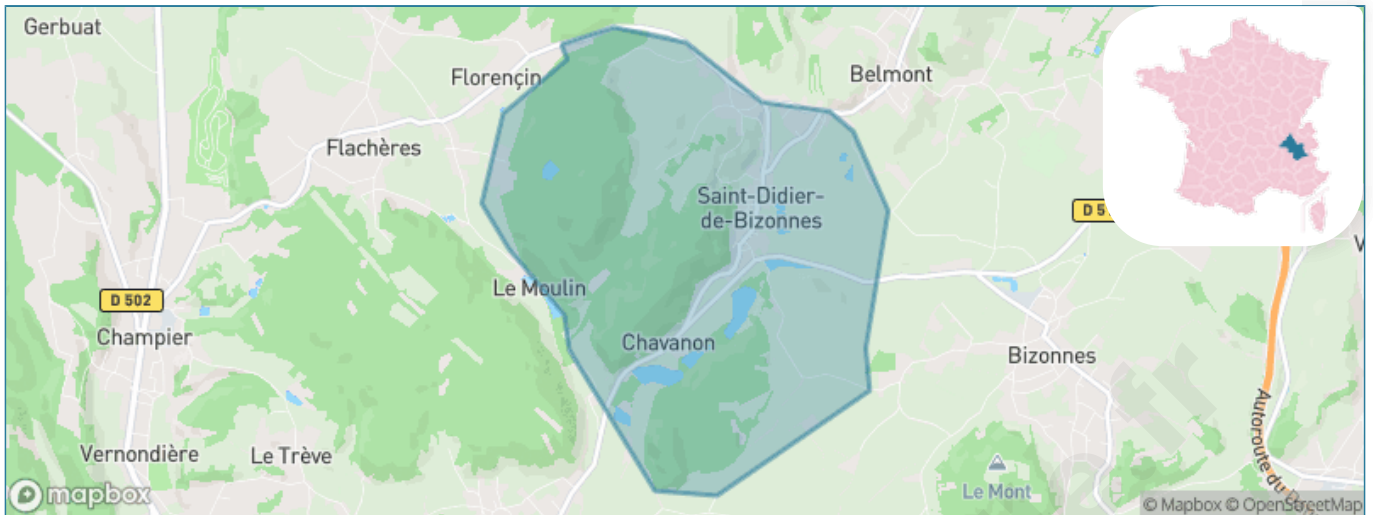

Version web

Ville de Saint-Didier-de-Bizonnes

Présenté par

BIEN dans ma **VILLE** 

Sommaire

Situation géographique	3
Statistiques sur la population	4
Evolution du nombre d'habitants	4
Tranche d'âge	5
0-14 ans	5
15-29 ans	5
30-44 ans	5
45-59 ans	5
60-74 ans	5
75-89 ans	5
90 ans et +	5
Activité professionnelle	5
Agriculteurs	5
Artisans, Commerçants	5
Cadres et sup.	5
Professions intermédiaires	5
Employé	5
Ouvrier	5
Retraité	5
Autres	5
Niveau de diplôme	6
Sans diplôme ou CEP	6
Brevet, BEPC, DNB	6
CAP-BEP ou équivalent	6
BAC ou équivalent	6
BAC+2	6
BAC+3 ou +4	6
BAC+5 ou plus	6
Composition des ménages	6
Couple sans enfant	6
Couple avec enfant(s)	6
Famille monoparentale	6
Colocation / Autre	6
Personnes seules	6
Profils électoraux	7
Premier tour	7
Sécurité	8
Evolution du nombre d'infractions	8
Pour comparer	9
Services à la population	10
Commerce	10
Éducation	10
Villes autour de Saint-Didier-de-Bizonnes	11

Situation géographique

i Informations clés

- **Région** : Auvergne-Rhône-Alpes
- **Département** : Isère
- **Code postal** : 38690
- **Superficie** : 7 km²

Statistiques sur la population

Nombre d'habitants