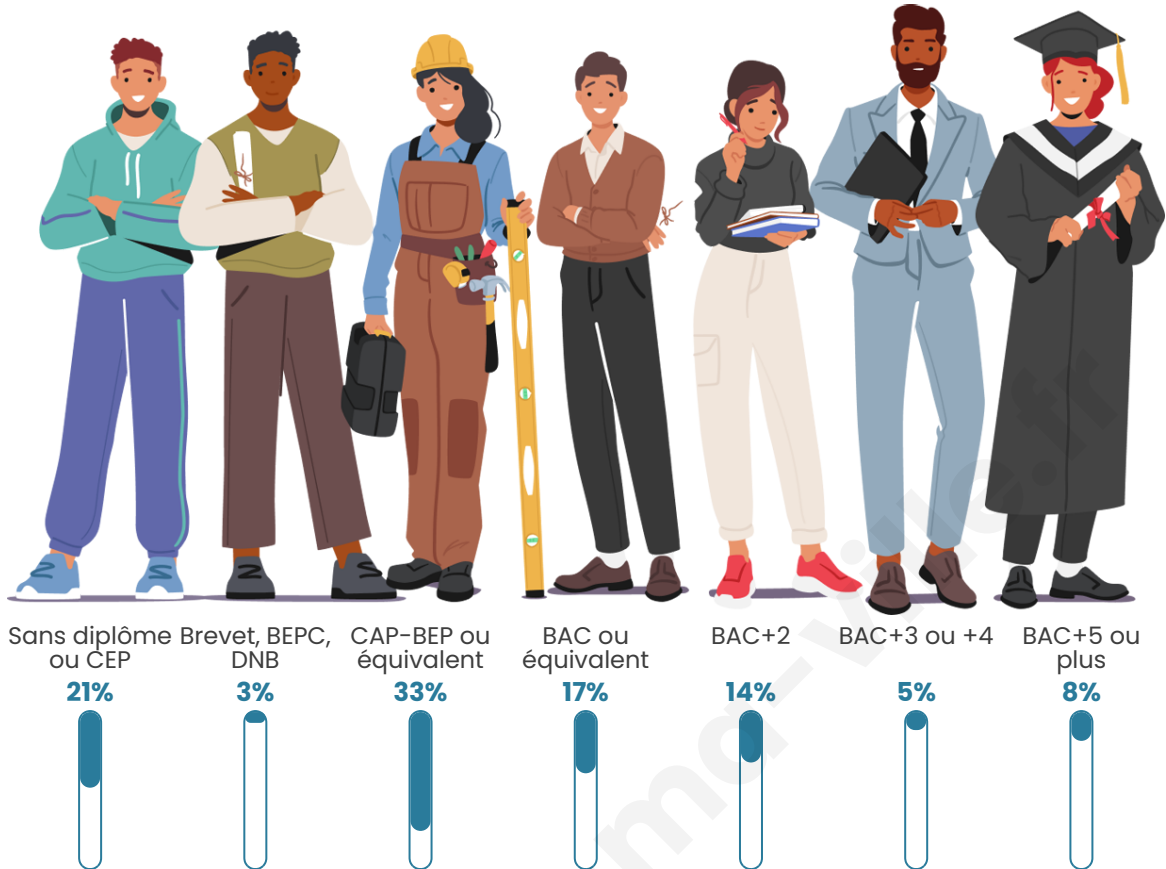

341

Age moyen

39 ans

Pop active

44%

Taux chômage

8.1%

Pop densité

Tranche d'âge

Activité professionnelle

Niveau de diplôme

Composition des ménages

Profils électoraux

Premier tour

	Marine LE PEN	36.41 %
	Jean-Luc MÉLENCHON	22.83 %
	Emmanuel MACRON	18.48 %
	Éric ZEMMOUR	4.35 %
	Jean LASSALLE	3.80 %
	Yannick JADOT	3.80 %
	Valérie PÉCRESSE	3.80 %
	Nicolas DUPONT-AIGNAN	2.72 %
	Fabien ROUSSEL	1.63 %
	Nathalie ARTHAUD	1.09 %
	Anne HIDALGO	1.09 %
	Philippe POUTOU	0.00 %