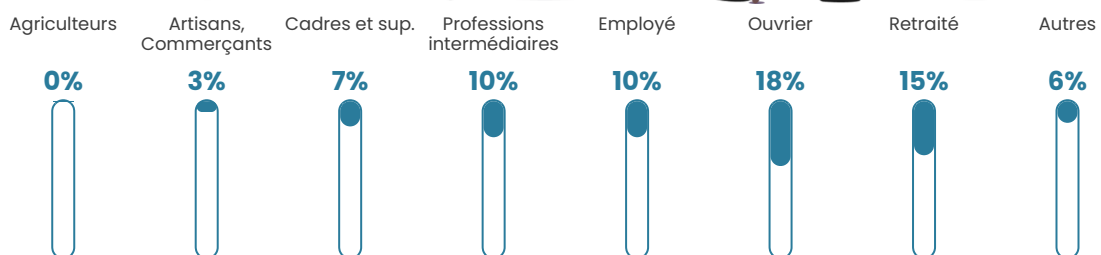

49 h/km²

Revenu moyen

22 560 €/an

Evolution du nombre d'habitants

Sources : Institut national de la statistique et des études économiques (insee) selon Les dernières parutions officielles de 2024 portant sur les années 2020, 2021 et 2022.

Tranche d'âge

Activité professionnelle

Niveau de diplôme

Composition des ménages

Profils électoraux

Premier tour

	Marine LE PEN	36.41 %
	Jean-Luc MÉLENCHON	22.83 %
	Emmanuel MACRON	18.48 %
	Éric ZEMMOUR	4.35 %
	Jean LASSALLE	3.80 %
	Yannick JADOT	3.80 %
	Valérie PÉCRESSE	3.80 %
	Nicolas DUPONT-AIGNAN	2.72 %
	Fabien ROUSSEL	1.63 %
	Nathalie ARTHAUD	1.09 %
	Anne HIDALGO	1.09 %
	Philippe POUTOU	0.00 %