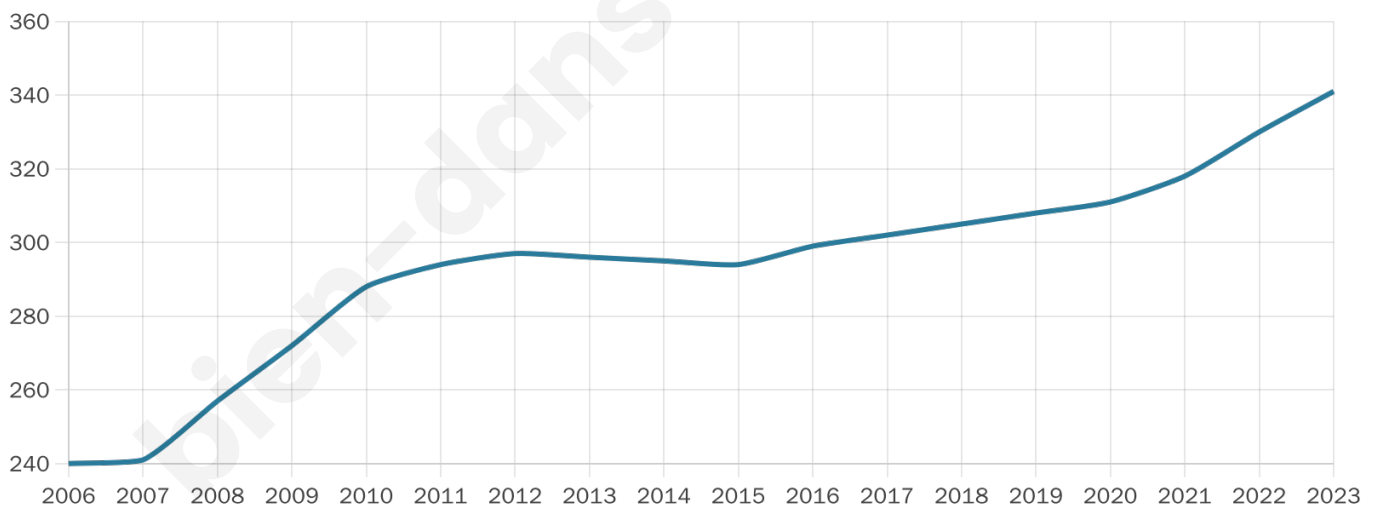

341

Age moyen

39 ans

Pop active

44%

Taux chômage

8.1%

Pop densité

49 h/km²

Revenu moyen

22 560 €/an

Evolution du nombre d'habitants

Sources : Institut national de la statistique et des études économiques (insee) selon Les dernières parutions officielles de 2024 portant sur les années 2020, 2021 et 2022.