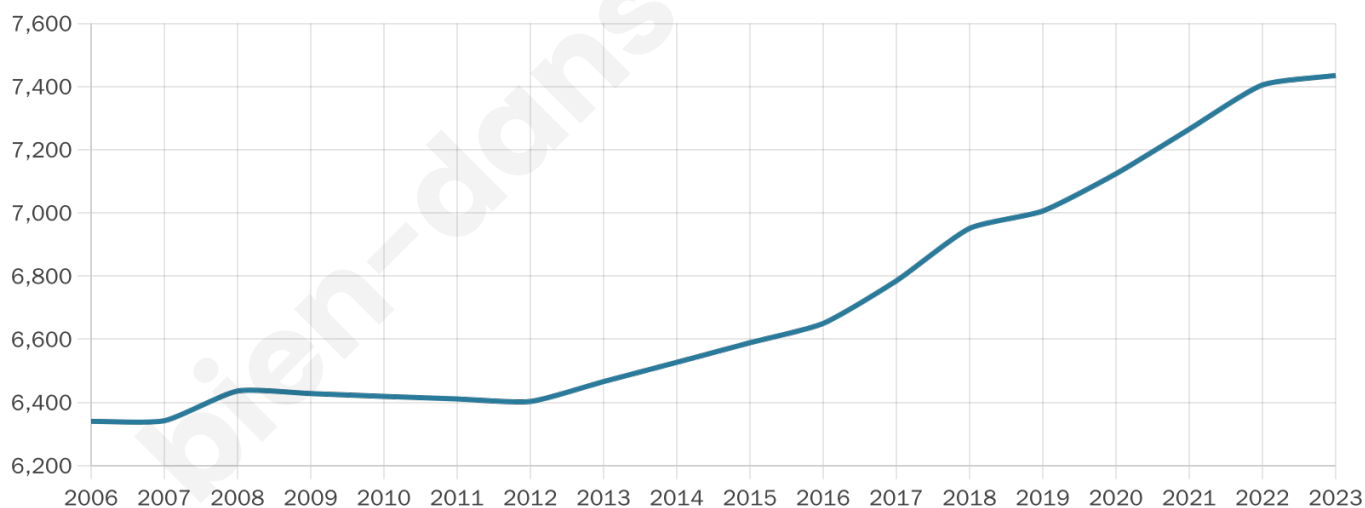

# Statistiques sur la population

Nombre d'habitants

**7 435**

Age moyen

**45 ans**

Pop active

**41.5%**

Taux chômage

**5.2%**

Pop densité

**929 h/km<sup>2</sup>**

Revenu moyen

**42 270 €/an**

## Evolution du nombre d'habitants

Sources : Institut national de la statistique et des études économiques (insee) selon Les dernières parutions officielles de 2024 portant sur les années 2020, 2021 et 2022.

## Tranche d'âge