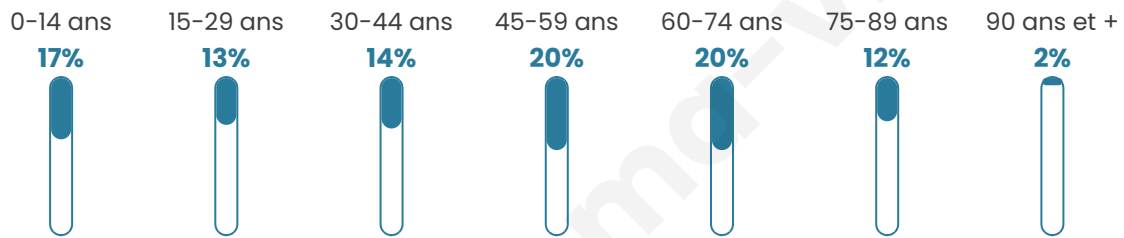

# Statistiques sur la population

Nombre d'habitants

**7 435**

Age moyen

**45 ans**

Pop active

**41.5%**

Taux chômage

**5.2%**

Pop densité

**929 h/km<sup>2</sup>**

Revenu moyen

**42 270 €/an**

## Evolution du nombre d'habitants

Sources : Institut national de la statistique et des études économiques (insee) selon Les dernières parutions officielles de 2024 portant sur les années 2020, 2021 et 2022.

## Tranche d'âge