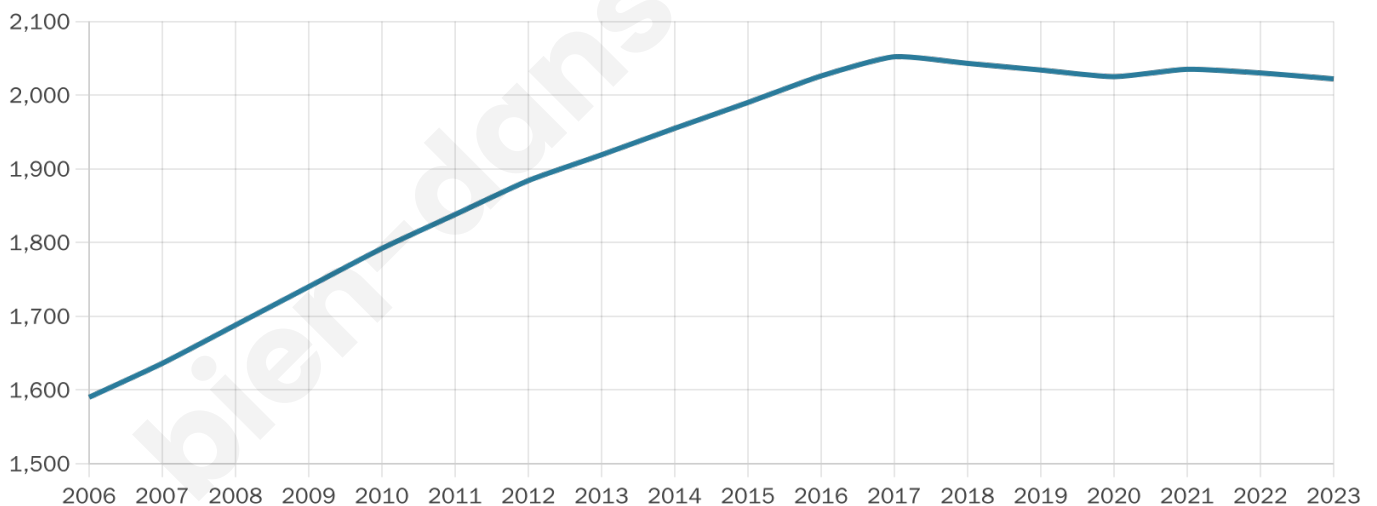

# Statistiques sur la population

Nombre d'habitants

**2 022**

Age moyen

**36 ans**

Pop active

**54%**

Taux chômage

**4.6%**

Pop densité

**144 h/km<sup>2</sup>**

Revenu moyen

**25 300 €/an**

## Evolution du nombre d'habitants

Sources : Institut national de la statistique et des études économiques (insee) selon Les dernières parutions officielles de 2024 portant sur les années 2020, 2021 et 2022.