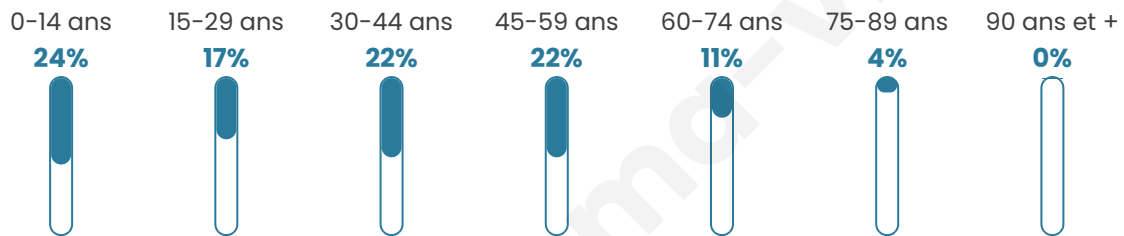

# Statistiques sur la population

Nombre d'habitants

**2 022**

Age moyen

**36 ans**

Pop active

**54%**

Taux chômage

**4.6%**

Pop densité

**144 h/km<sup>2</sup>**

Revenu moyen

**25 300 €/an**

## Evolution du nombre d'habitants

Sources : Institut national de la statistique et des études économiques (insee) selon Les dernières parutions officielles de 2024 portant sur les années 2020, 2021 et 2022.

## Tranche d'âge