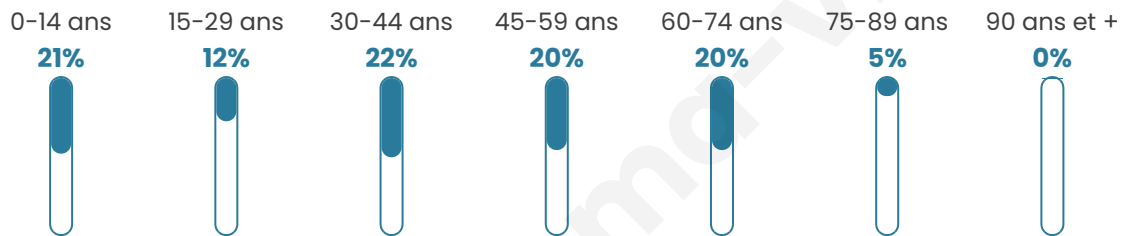

# Statistiques sur la population

Nombre d'habitants

**457**

Age moyen

**40 ans**

Pop active

**51.6%**

Taux chômage

**8.1%**

Pop densité

**76 h/km<sup>2</sup>**

Revenu moyen

**21 950 €/an**

## Evolution du nombre d'habitants

Sources : Institut national de la statistique et des études économiques (insee) selon Les dernières parutions officielles de 2024 portant sur les années 2020, 2021 et 2022.

## Tranche d'âge