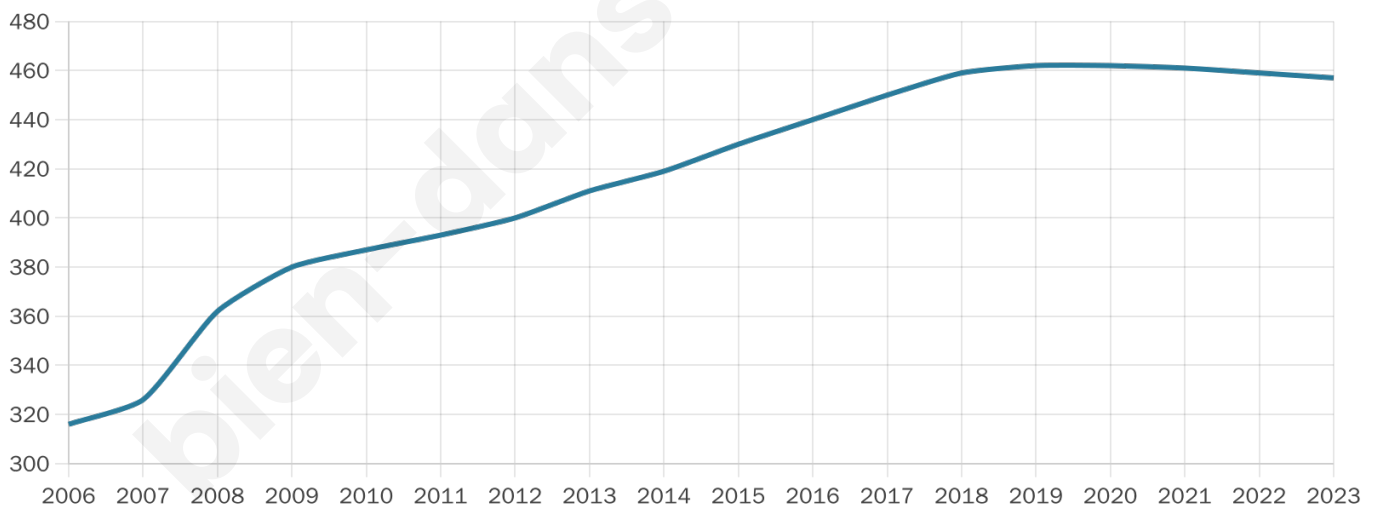

# Statistiques sur la population

Nombre d'habitants

**457**

Age moyen

**40 ans**

Pop active

**51.6%**

Taux chômage

**8.1%**

Pop densité

**76 h/km<sup>2</sup>**

Revenu moyen

**21 950 €/an**

## Evolution du nombre d'habitants

Sources : Institut national de la statistique et des études économiques (insee) selon Les dernières parutions officielles de 2024 portant sur les années 2020, 2021 et 2022.