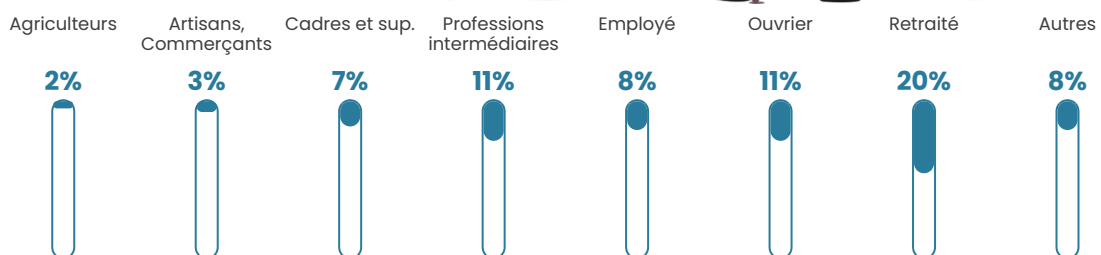

127 h/km²

Revenu moyen

22 910 €/an

Evolution du nombre d'habitants

Sources : Institut national de la statistique et des études économiques (insee) selon Les dernières parutions officielles de 2024 portant sur les années 2020, 2021 et 2022.

Tranche d'âge

Activité professionnelle

Niveau de diplôme

Composition des ménages

Profils électoraux

Premier tour

	Emmanuel MACRON	28.28 %
	Marine LE PEN	23.03 %
	Jean-Luc MÉLENCHON	19.60 %
	Éric ZEMMOUR	6.06 %
	Yannick JADOT	6.06 %
	Valérie PÉCRESE	5.86 %
	Jean LASSALLE	3.03 %
	Nicolas DUPONT-AIGNAN	3.03 %
	Fabien ROUSSEL	2.42 %
	Anne HIDALGO	1.62 %
	Philippe POUTOU	0.61 %
	Nathalie ARTHAUD	0.40 %