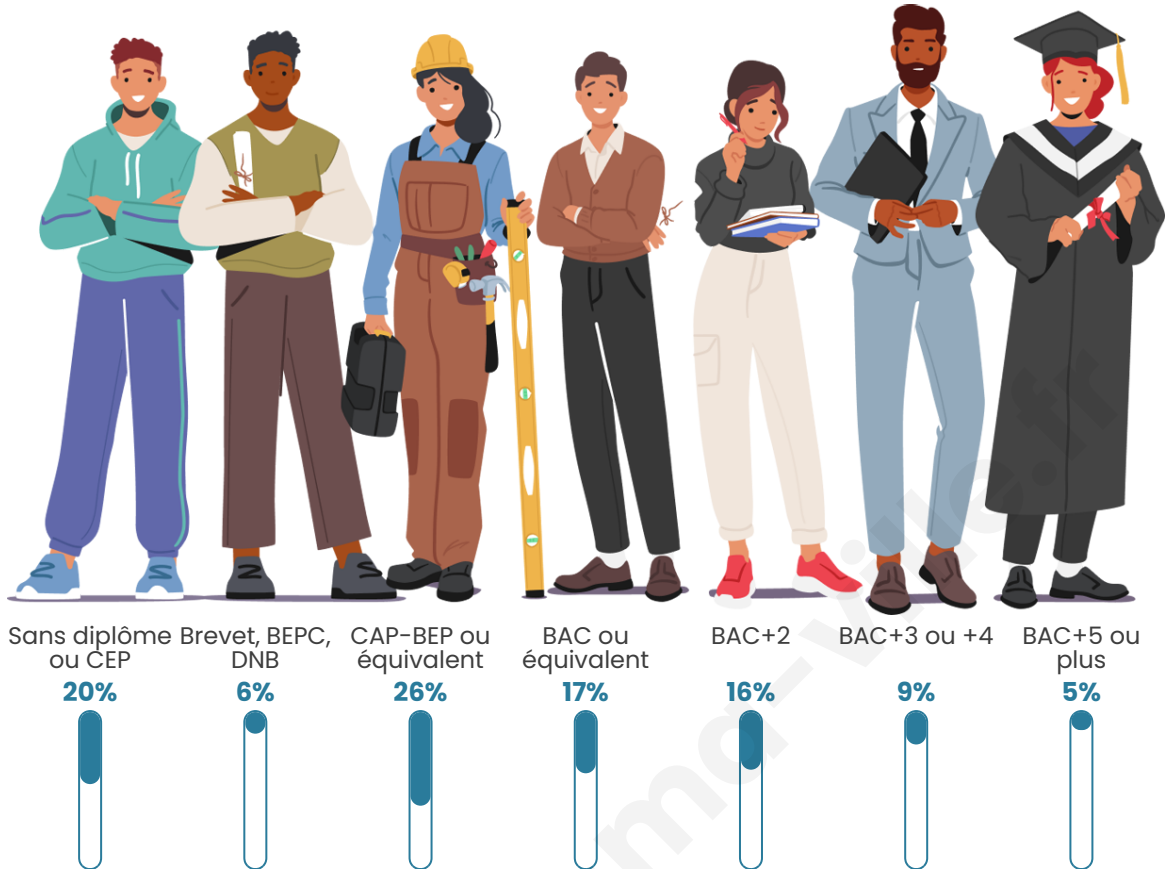

891

Age moyen

41 ans

Pop active

44.1%

Taux chômage

9.2%

Pop densité

Tranche d'âge

Activité professionnelle

Niveau de diplôme

Composition des ménages

Profils électoraux

Premier tour

	Emmanuel MACRON	28.28 %
	Marine LE PEN	23.03 %
	Jean-Luc MÉLENCHON	19.60 %
	Éric ZEMMOUR	6.06 %
	Yannick JADOT	6.06 %
	Valérie PÉCRESE	5.86 %
	Jean LASSALLE	3.03 %
	Nicolas DUPONT-AIGNAN	3.03 %
	Fabien ROUSSEL	2.42 %
	Anne HIDALGO	1.62 %
	Philippe POUTOU	0.61 %
	Nathalie ARTHAUD	0.40 %