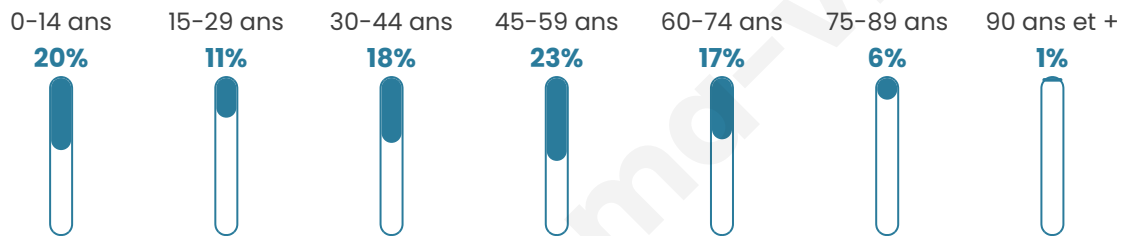

891

Age moyen

41 ans

Pop active

44.1%

Taux chômage

9.2%

Pop densité

127 h/km²

Revenu moyen

22 910 €/an

Evolution du nombre d'habitants

Sources : Institut national de la statistique et des études économiques (insee) selon Les dernières parutions officielles de 2024 portant sur les années 2020, 2021 et 2022.

Tranche d'âge

Activité professionnelle

Niveau de diplôme

Composition des ménages

Profils électoraux

Premier tour

	Emmanuel MACRON	28.28 %
	Marine LE PEN	23.03 %
	Jean-Luc MÉLENCHON	19.60 %
	Éric ZEMMOUR	6.06 %
	Yannick JADOT	6.06 %
	Valérie PÉCRESE	5.86 %
	Jean LASSALLE	3.03 %
	Nicolas DUPONT-AIGNAN	3.03 %
	Fabien ROUSSEL	2.42 %
	Anne HIDALGO	1.62 %
	Philippe POUTOU	0.61 %
	Nathalie ARTHAUD	0.40 %