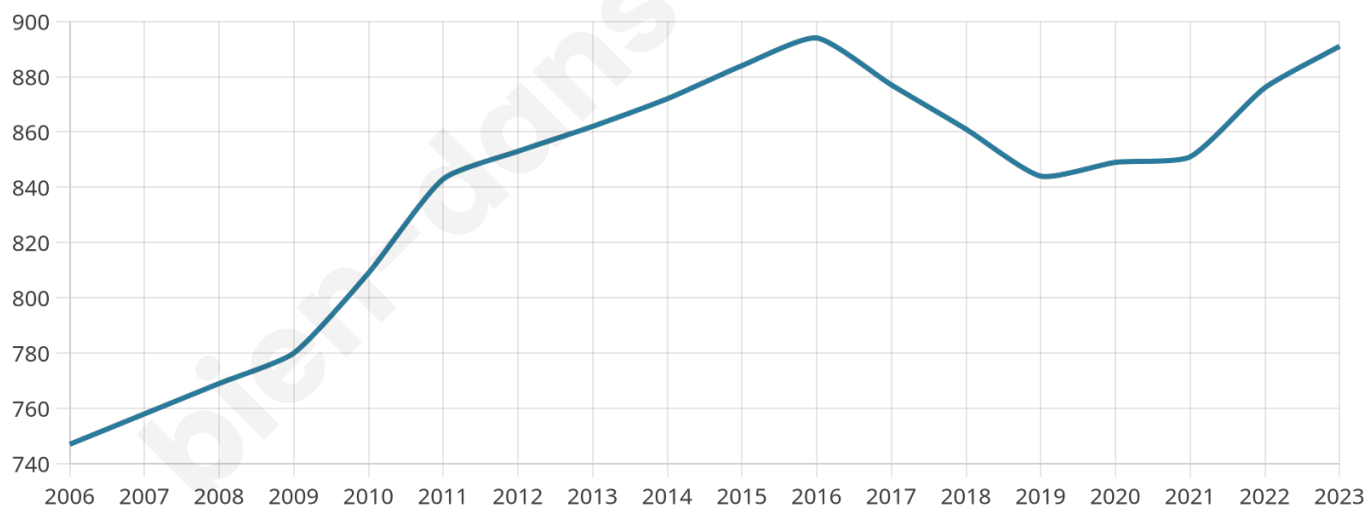

891

Age moyen

41 ans

Pop active

44.1%

Taux chômage

9.2%

Pop densité

127 h/km²

Revenu moyen

22 910 €/an

Evolution du nombre d'habitants

Sources : Institut national de la statistique et des études économiques (insee) selon Les dernières parutions officielles de 2024 portant sur les années 2020, 2021 et 2022.