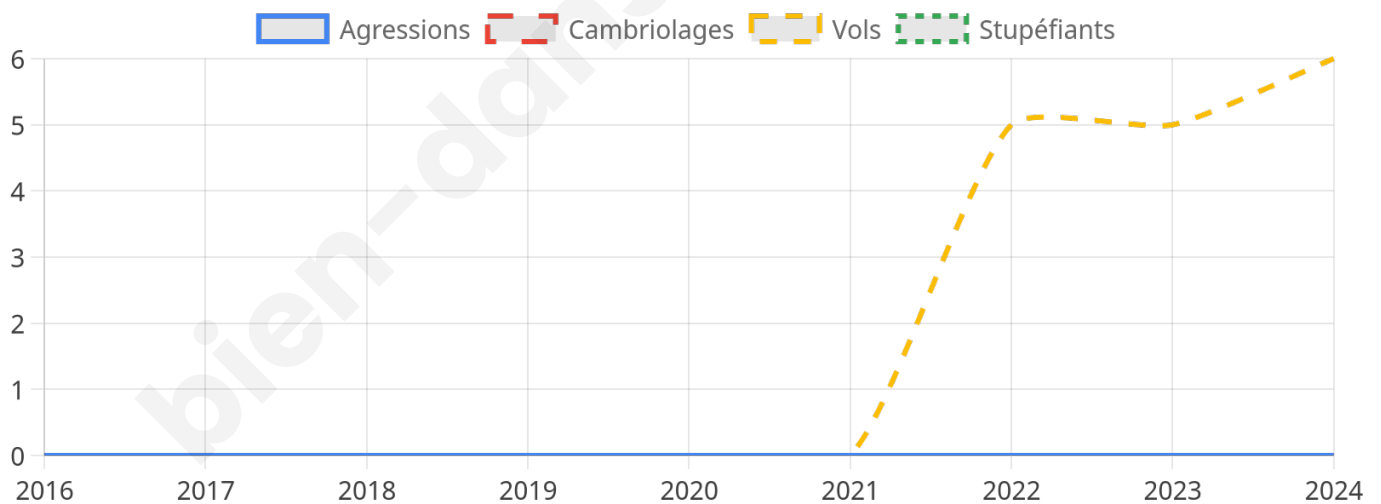

Second tour

	Emmanuel MACRON	60,18 %
	Marine LE PEN	39,82 %

622 inscrits

Participation : 78.46%

Votes blancs : 10.25%

Votes nuls : 0.2%

622 inscrits

Participation : 82.96%

Votes blancs : 2.71%

Votes nuls : 1.36%

Sécurité

Agressions physiques / sexuelles

0

Cambriolages

0

Vols / dégradations

6

Stupéfiants

0

Evolution du nombre d'infractions

Pour comparer

(en proportion du nombre d'habitants)

■ Ville ■ Département ■ Région

Sources : Bases statistiques communale, départementale et régionale de la délinquance enregistrée par la police et la gendarmerie nationales selon les dernières parutions officielles de 2025 portant sur l'année 2024 ([data.gouv](https://data.gouv.fr)).