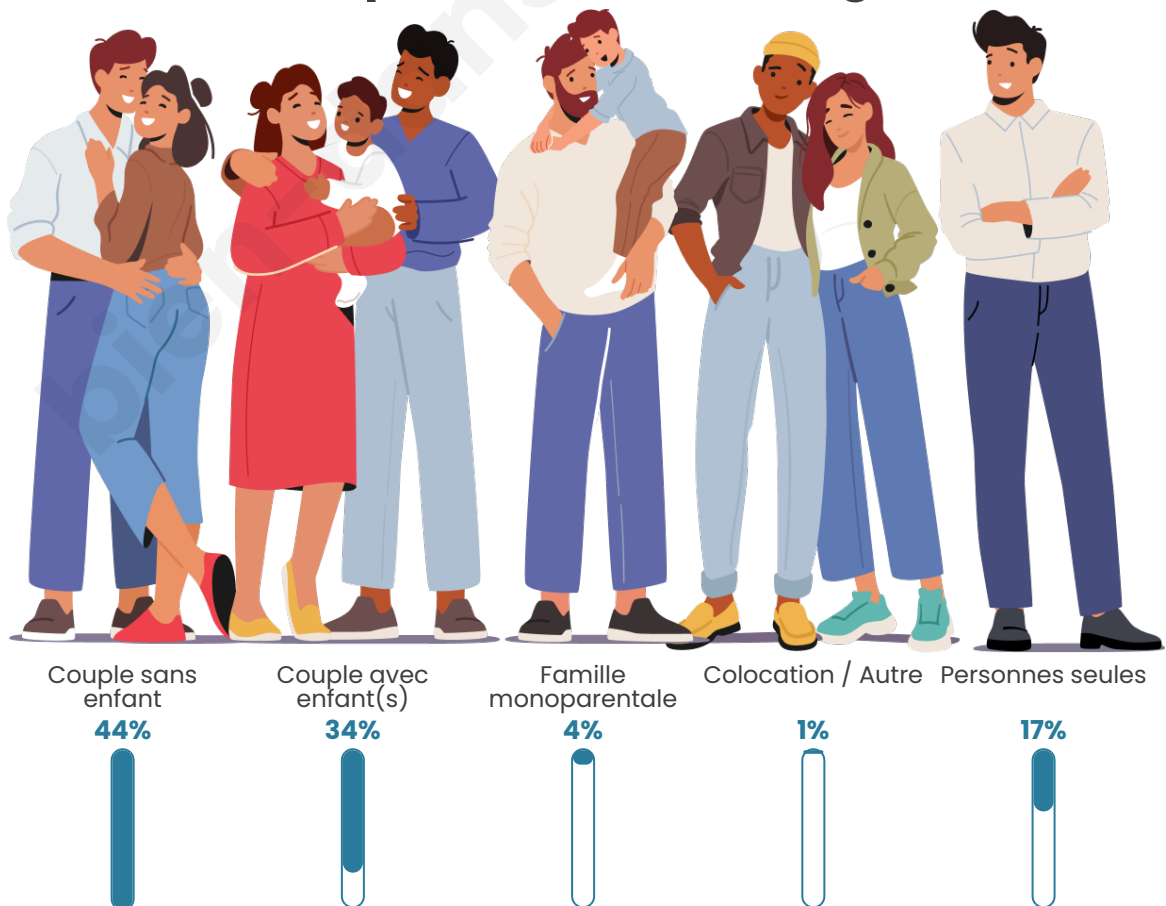

Tranche d'âge

Activité professionnelle

Niveau de diplôme

Composition des ménages

Profils électoraux

Premier tour

	Emmanuel MACRON	28.28 %
	Marine LE PEN	23.03 %
	Jean-Luc MÉLENCHON	19.60 %
	Éric ZEMMOUR	6.06 %
	Yannick JADOT	6.06 %
	Valérie PÉCRESE	5.86 %
	Jean LASSALLE	3.03 %
	Nicolas DUPONT-AIGNAN	3.03 %
	Fabien ROUSSEL	2.42 %
	Anne HIDALGO	1.62 %
	Philippe POUTOU	0.61 %
	Nathalie ARTHAUD	0.40 %