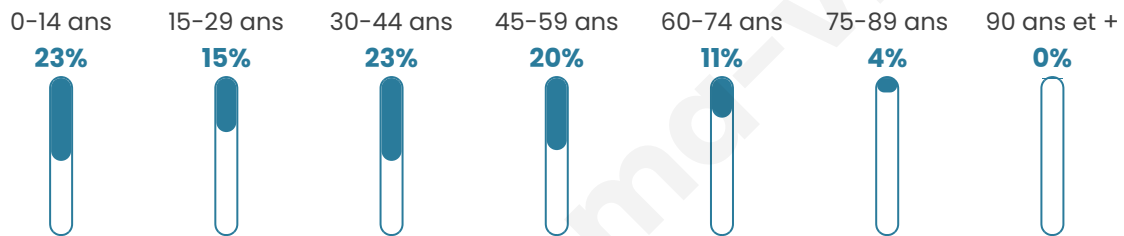

# Statistiques sur la population

Nombre d'habitants

**861**

Age moyen

**36 ans**

Pop active

**52.4%**

Taux chômage

**5.7%**

Pop densité

**72 h/km<sup>2</sup>**

Revenu moyen

**22 210 €/an**

## Evolution du nombre d'habitants

Sources : Institut national de la statistique et des études économiques (insee) selon Les dernières parutions officielles de 2024 portant sur les années 2020, 2021 et 2022.

## Tranche d'âge