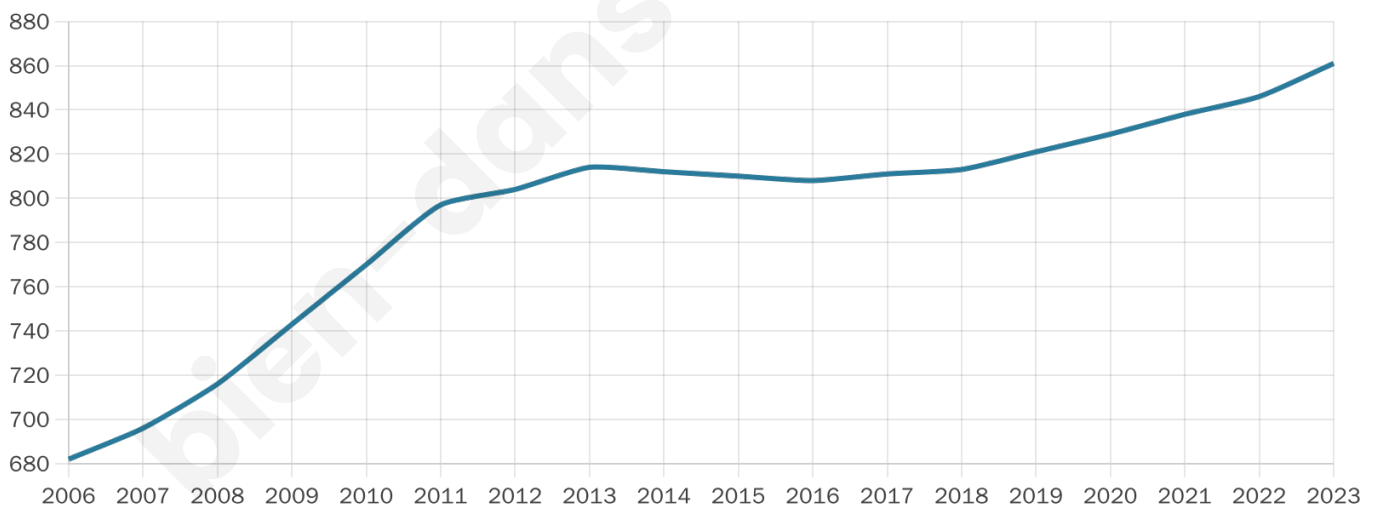

# Statistiques sur la population

Nombre d'habitants

**861**

Age moyen

**36 ans**

Pop active

**52.4%**

Taux chômage

**5.7%**

Pop densité

**72 h/km<sup>2</sup>**

Revenu moyen

**22 210 €/an**

## Evolution du nombre d'habitants

Sources : Institut national de la statistique et des études économiques (insee) selon Les dernières parutions officielles de 2024 portant sur les années 2020, 2021 et 2022.