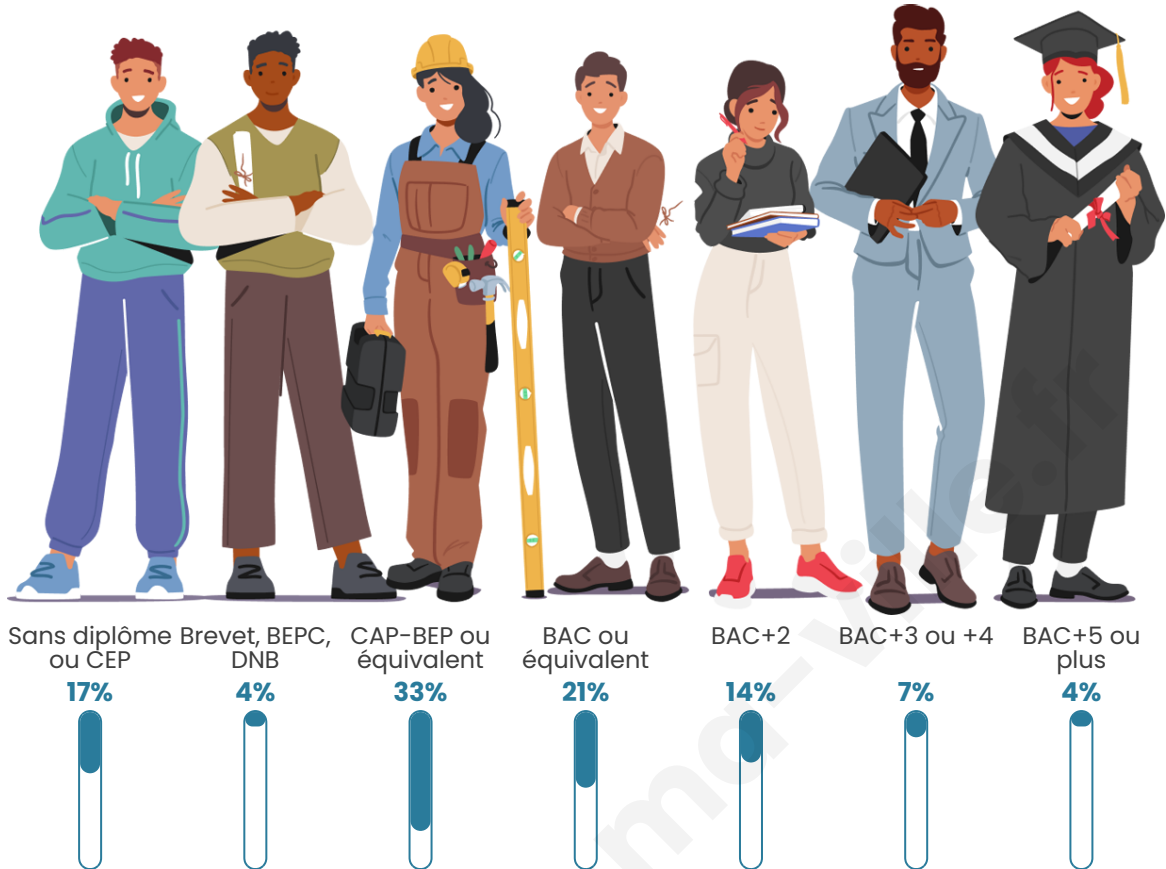

Age moyen

34 ans

Pop active

54.3%

Taux chômage

3.7%

Pop densité

81 h/km²

Tranche d'âge

Activité professionnelle

Niveau de diplôme

Composition des ménages

Profils électoraux

Premier tour

	Marine LE PEN	37.37 %
	Emmanuel MACRON	24.19 %
	Jean-Luc MÉLENCHON	12.90 %
	Éric ZEMMOUR	4.84 %
	Valérie PÉCRESSÉ	4.84 %
	Nicolas DUPONT-AIGNAN	4.30 %
	Yannick JADOT	3.49 %
	Jean LASSALLE	2.96 %
	Fabien ROUSSEL	2.42 %
	Anne HIDALGO	1.34 %
	Nathalie ARTHAUD	1.08 %
	Philippe POUTOU	0.27 %