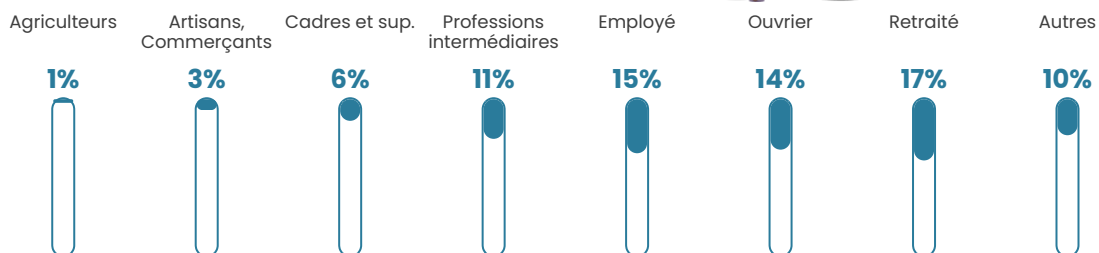

Revenu moyen

23 620 €/an

Evolution du nombre d'habitants

Sources : Institut national de la statistique et des études économiques (insee) selon Les dernières parutions officielles de 2024 portant sur les années 2020, 2021 et 2022.

Tranche d'âge

Activité professionnelle

Niveau de diplôme

Composition des ménages

Profils électoraux

Premier tour

	Marine LE PEN	37.37 %
	Emmanuel MACRON	24.19 %
	Jean-Luc MÉLENCHON	12.90 %
	Éric ZEMMOUR	4.84 %
	Valérie PÉCRESSÉ	4.84 %
	Nicolas DUPONT-AIGNAN	4.30 %
	Yannick JADOT	3.49 %
	Jean LASSALLE	2.96 %
	Fabien ROUSSEL	2.42 %
	Anne HIDALGO	1.34 %
	Nathalie ARTHAUD	1.08 %
	Philippe POUTOU	0.27 %