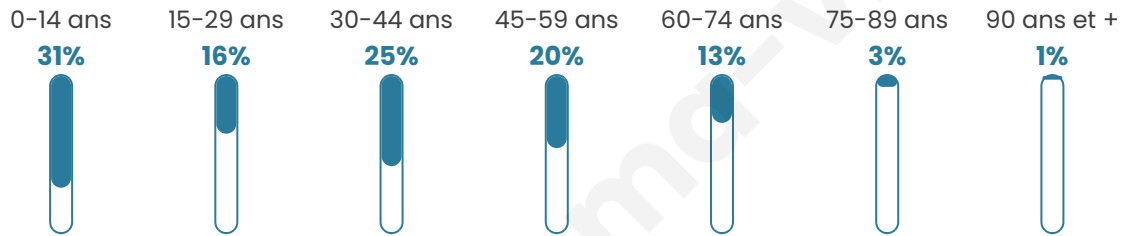

Age moyen

34 ans

Pop active

54.3%

Taux chômage

3.7%

Pop densité

81 h/km²

Revenu moyen

23 620 €/an

Evolution du nombre d'habitants

Sources : Institut national de la statistique et des études économiques (insee) selon Les dernières parutions officielles de 2024 portant sur les années 2020, 2021 et 2022.

Tranche d'âge

Activité professionnelle

Niveau de diplôme

Composition des ménages

Profils électoraux

Premier tour

	Marine LE PEN	37.37 %
	Emmanuel MACRON	24.19 %
	Jean-Luc MÉLENCHON	12.90 %
	Éric ZEMMOUR	4.84 %
	Valérie PÉCRESSÉ	4.84 %
	Nicolas DUPONT-AIGNAN	4.30 %
	Yannick JADOT	3.49 %
	Jean LASSALLE	2.96 %
	Fabien ROUSSEL	2.42 %
	Anne HIDALGO	1.34 %
	Nathalie ARTHAUD	1.08 %
	Philippe POUTOU	0.27 %