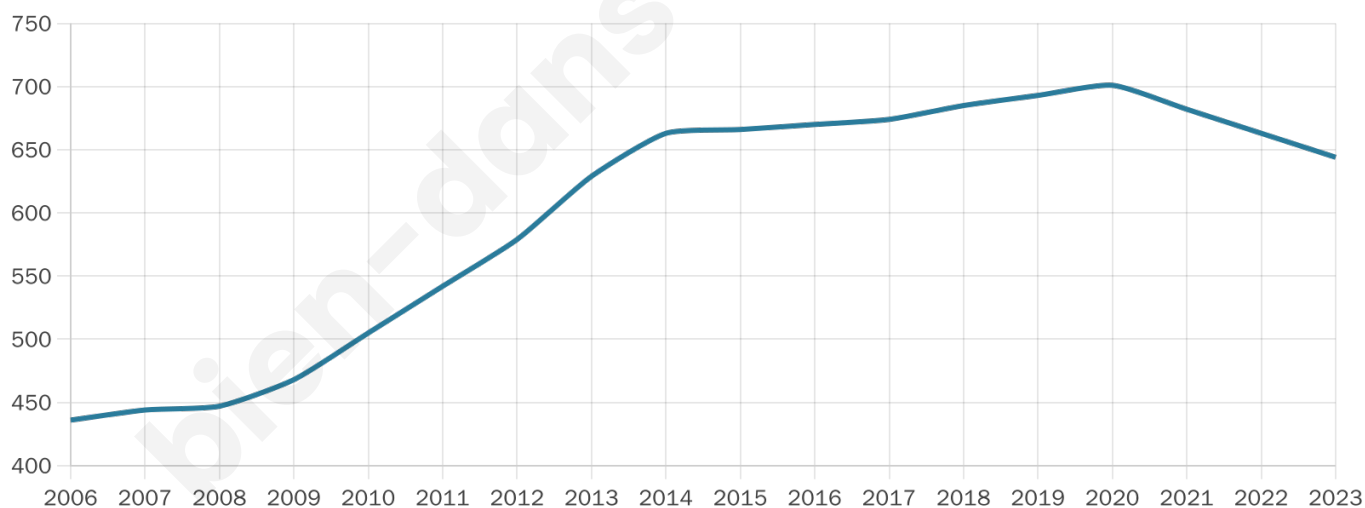

Version web

Ville de Saint-Denis-sur-Scie

Présenté par

BIEN dans ma **VILLE** 

Sommaire

Situation géographique	3
Statistiques sur la population	4
Evolution du nombre d'habitants	4
Tranche d'âge	5
0-14 ans	5
15-29 ans	5
30-44 ans	5
45-59 ans	5
60-74 ans	5
75-89 ans	5
90 ans et +	5
Activité professionnelle	5
Agriculteurs	5
Artisans, Commerçants	5
Cadres et sup.	5
Professions intermédiaires	5
Employé	5
Ouvrier	5
Retraité	5
Autres	5
Niveau de diplôme	6
Sans diplôme ou CEP	6
Brevet, BEPC, DNB	6
CAP-BEP ou équivalent	6
BAC ou équivalent	6
BAC+2	6
BAC+3 ou +4	6
BAC+5 ou plus	6
Composition des ménages	6
Couple sans enfant	6
Couple avec enfant(s)	6
Famille monoparentale	6
Colocation / Autre	6
Personnes seules	6
Profils électoraux	7
Premier tour	7
Sécurité	9
Evolution du nombre d'infractions	9
Pour comparer	10
Services à la population	11
Commerce	11
Éducation	11
Villes autour de Saint-Denis-sur-Scie	12

Age moyen

34 ans

Pop active

54.3%

Taux chômage

3.7%

Pop densité

81 h/km²

Revenu moyen

23 620 €/an

Evolution du nombre d'habitants

Sources : Institut national de la statistique et des études économiques (insee) selon Les dernières parutions officielles de 2024 portant sur les années 2020, 2021 et 2022.