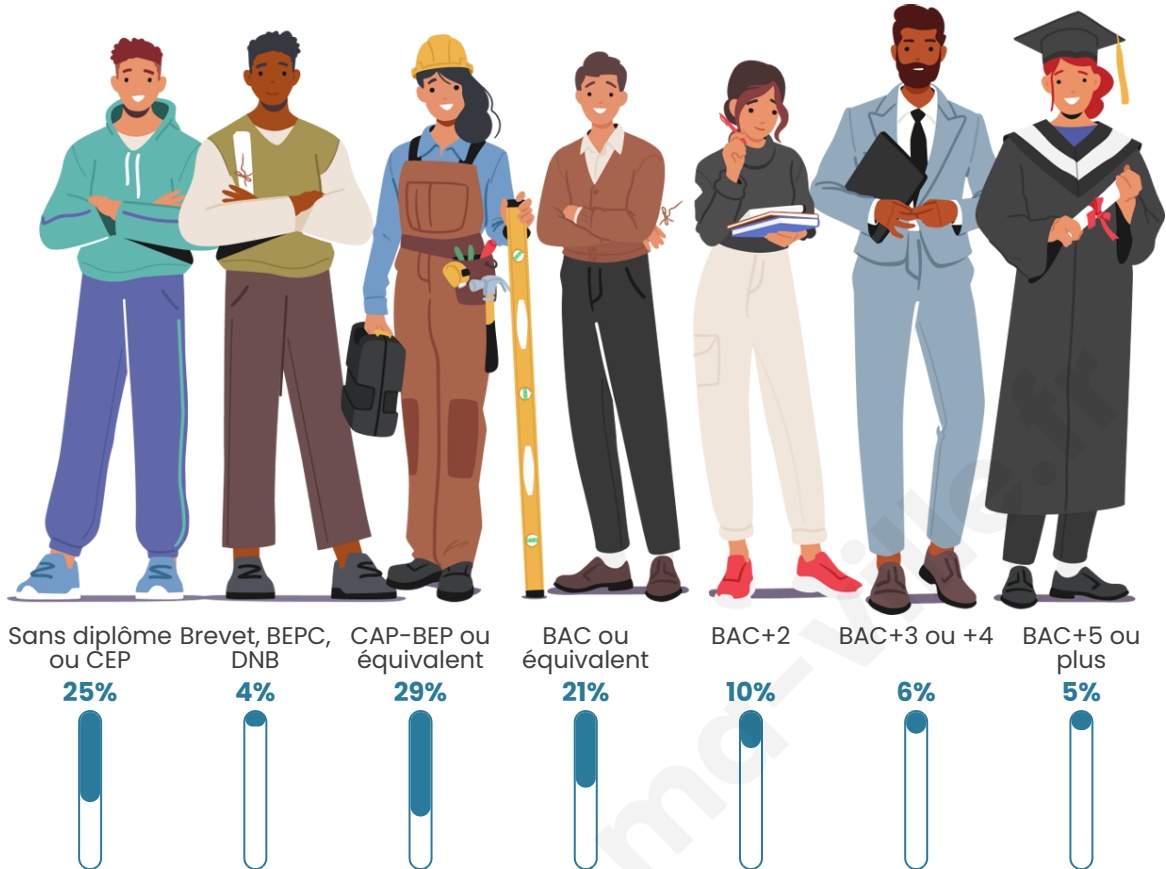

Tranche d'âge

Activité professionnelle

Niveau de diplôme

Composition des ménages

Profils électoraux

Premier tour

	Emmanuel MACRON	34.10 %
	Marine LE PEN	26.69 %
	Jean-Luc MÉLENCHON	13.84 %
	Éric ZEMMOUR	5.60 %
	Yannick JADOT	4.78 %
	Valérie PÉCRESE	4.61 %
	Jean LASSALLE	3.62 %
	Nicolas DUPONT- AIGNAN	2.47 %
	Fabien ROUSSEL	1.81 %
	Anne HIDALGO	1.48 %
	Philippe POUTOU	0.82 %
	Nathalie ARTHAUD	0.16 %