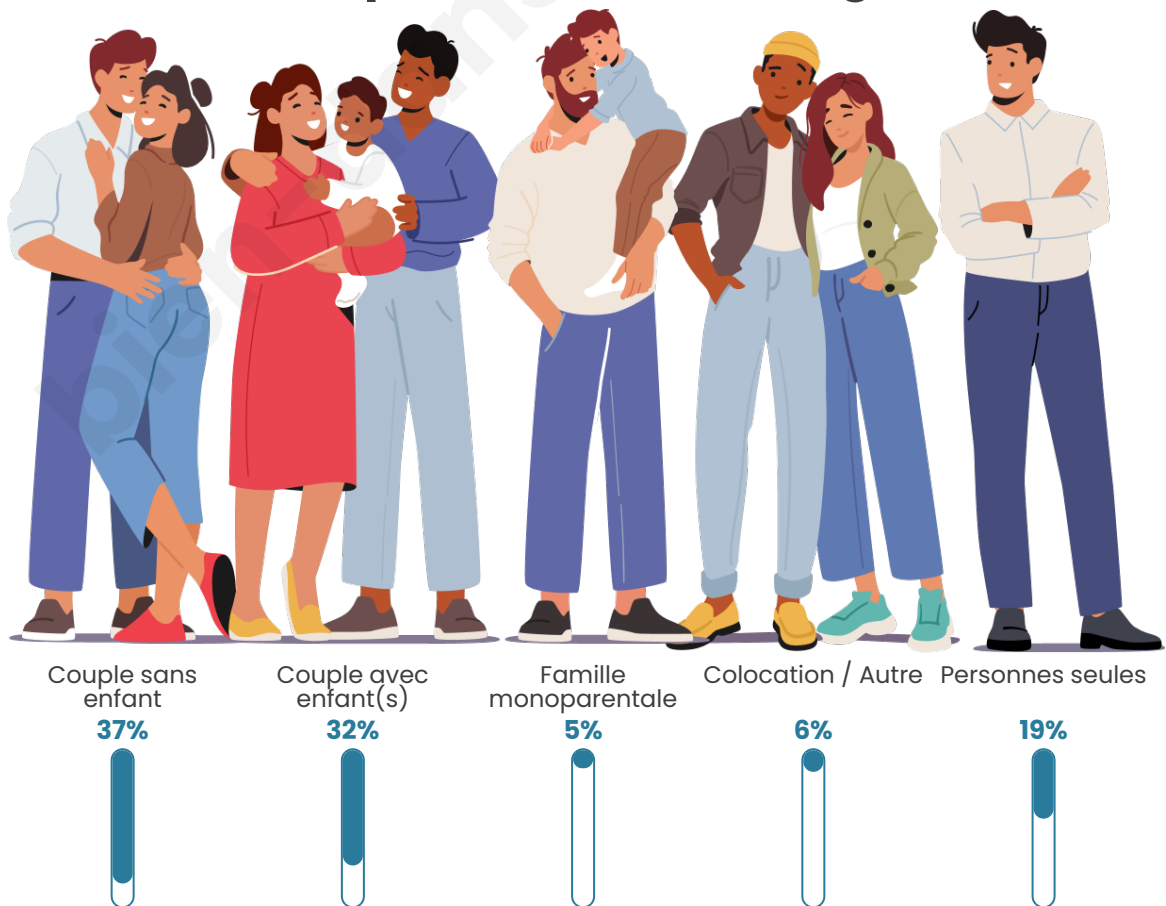

Tranche d'âge

Activité professionnelle

Niveau de diplôme

Composition des ménages

Profils électoraux

Premier tour

	Emmanuel MACRON	34.10 %
	Marine LE PEN	26.69 %
	Jean-Luc MÉLENCHON	13.84 %
	Éric ZEMMOUR	5.60 %
	Yannick JADOT	4.78 %
	Valérie PÉCRESE	4.61 %
	Jean LASSALLE	3.62 %
	Nicolas DUPONT- AIGNAN	2.47 %
	Fabien ROUSSEL	1.81 %
	Anne HIDALGO	1.48 %
	Philippe POUTOU	0.82 %
	Nathalie ARTHAUD	0.16 %