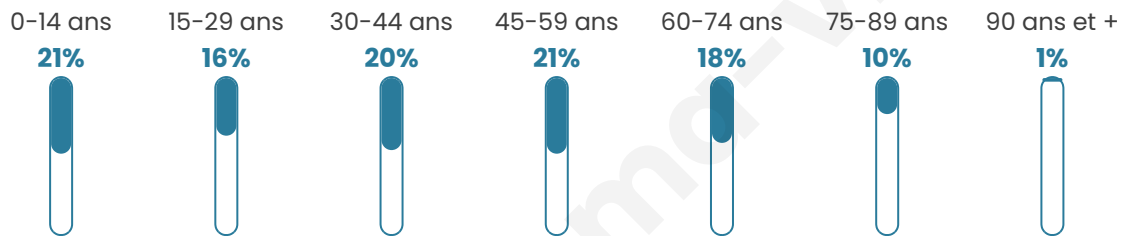

42 ans

Pop active

47.1%

Taux chômage

7.4%

Pop densité

81 h/km²

Revenu moyen

Tranche d'âge

Activité professionnelle

Niveau de diplôme

Composition des ménages

Profils électoraux

Premier tour

	Emmanuel MACRON	34.10 %
	Marine LE PEN	26.69 %
	Jean-Luc MÉLENCHON	13.84 %
	Éric ZEMMOUR	5.60 %
	Yannick JADOT	4.78 %
	Valérie PÉCRESE	4.61 %
	Jean LASSALLE	3.62 %
	Nicolas DUPONT- AIGNAN	2.47 %
	Fabien ROUSSEL	1.81 %
	Anne HIDALGO	1.48 %
	Philippe POUTOU	0.82 %
	Nathalie ARTHAUD	0.16 %