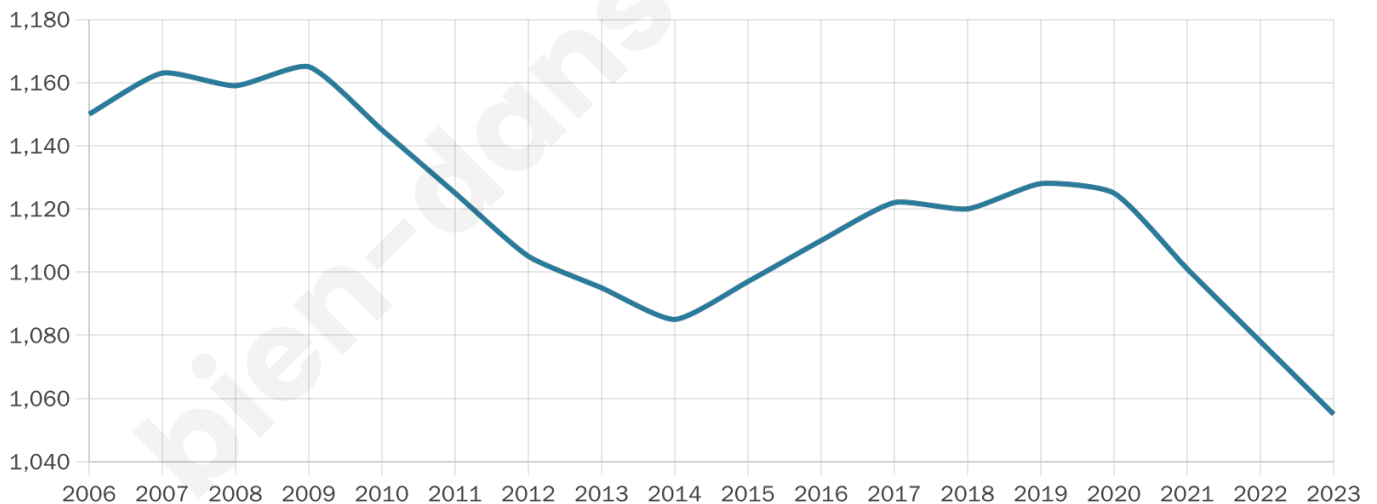

42 ans

Pop active

47.1%

Taux chômage

7.4%

Pop densité

81 h/km²

Revenu moyen

21 980 €/an

Evolution du nombre d'habitants

Sources : Institut national de la statistique et des études économiques (insee) selon Les dernières parutions officielles de 2024 portant sur les années 2020, 2021 et 2022.