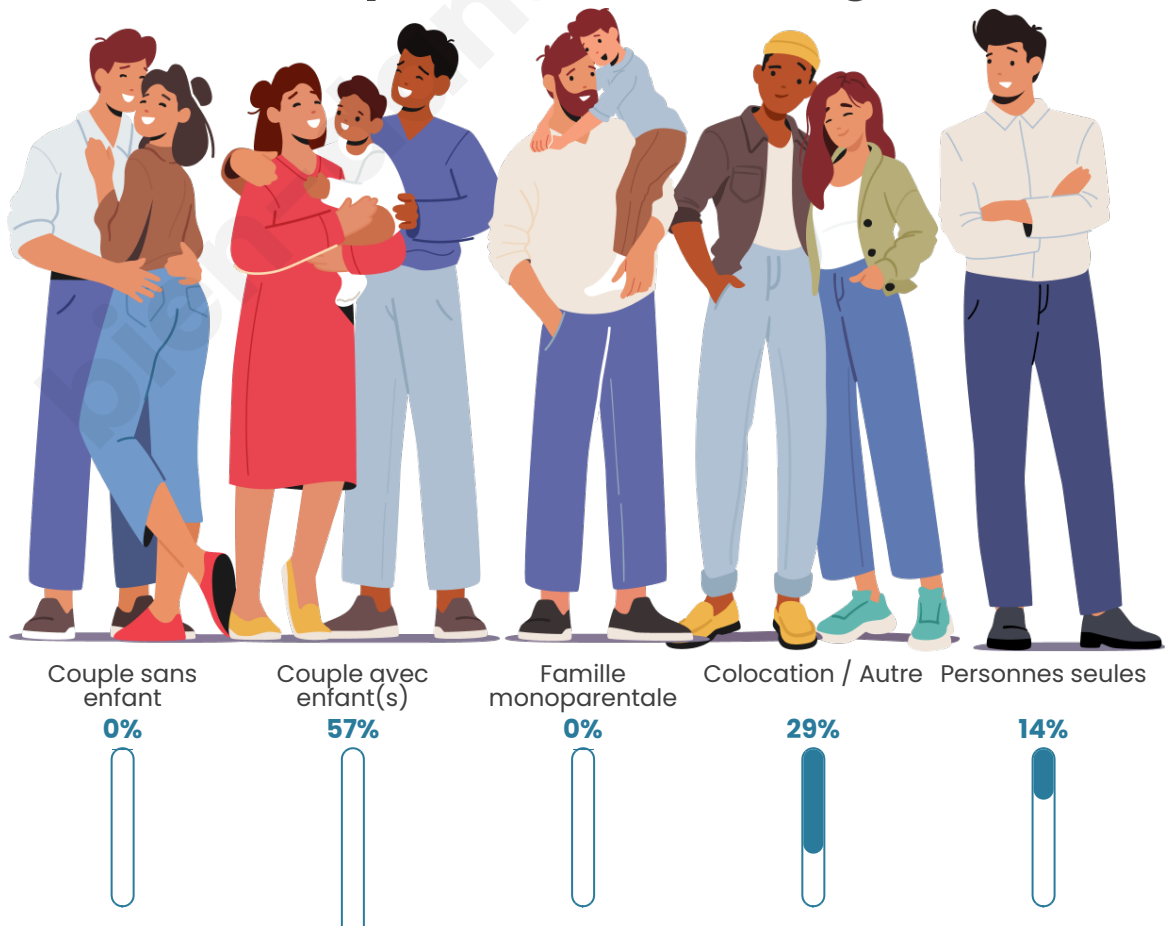

Tranche d'âge

Activité professionnelle

Niveau de diplôme

Composition des ménages

Profils électoraux

Premier tour

	Emmanuel MACRON	38.64 %
	Marine LE PEN	25.00 %
	Jean LASSALLE	13.64 %
	Valérie PÉCRESE	6.82 %
	Fabien ROUSSEL	4.55 %
	Jean-Luc MÉLENCHON	4.55 %
	Éric ZEMMOUR	2.27 %
	Anne HIDALGO	2.27 %
	Yannick JADOT	2.27 %
	Nathalie ARTHAUD	0.00 %
	Philippe POUTOU	0.00 %
	Nicolas DUPONT- AIGNAN	0.00 %