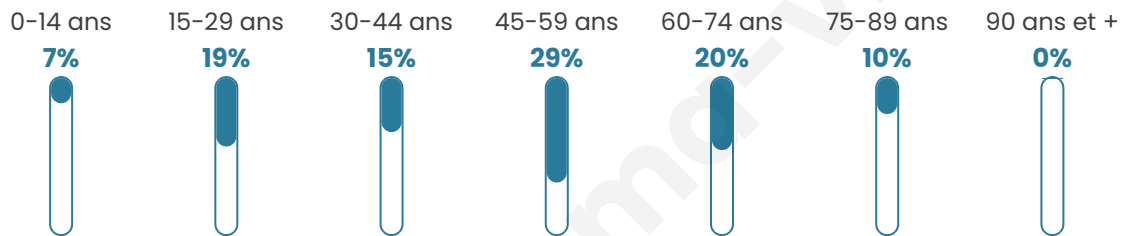

47 ans

Pop active

37.3%

Taux chômage

2.5%

Pop densité

15 h/km²

Revenu moyen

Tranche d'âge

Activité professionnelle

Niveau de diplôme

Composition des ménages

Profils électoraux

Premier tour

	Emmanuel MACRON	38.64 %
	Marine LE PEN	25.00 %
	Jean LASSALLE	13.64 %
	Valérie PÉCRESE	6.82 %
	Fabien ROUSSEL	4.55 %
	Jean-Luc MÉLENCHON	4.55 %
	Éric ZEMMOUR	2.27 %
	Anne HIDALGO	2.27 %
	Yannick JADOT	2.27 %
	Nathalie ARTHAUD	0.00 %
	Philippe POUTOU	0.00 %
	Nicolas DUPONT- AIGNAN	0.00 %