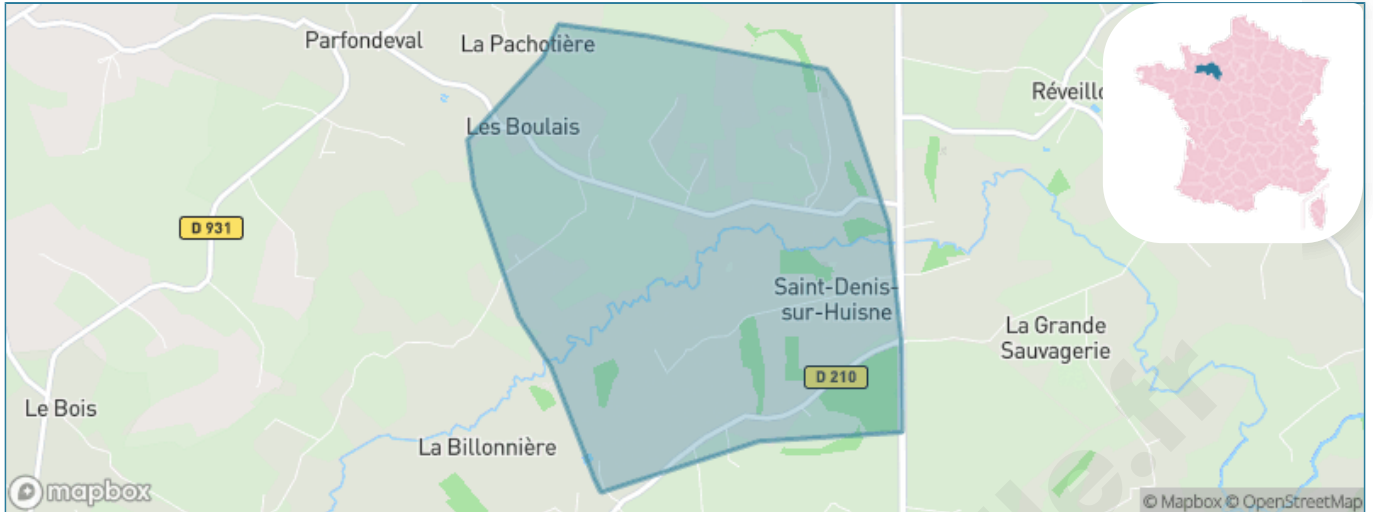

Version web

Ville de Saint-Denis-sur-Huisne

Présenté par

BIEN dans ma **VILLE** 

Sommaire

Situation géographique	3
Statistiques sur la population	4
Evolution du nombre d'habitants	4
Tranche d'âge	5
0-14 ans	5
15-29 ans	5
30-44 ans	5
45-59 ans	5
60-74 ans	5
75-89 ans	5
90 ans et +	5
Activité professionnelle	5
Agriculteurs	5
Artisans, Commerçants	5
Cadres et sup.	5
Professions intermédiaires	5
Employé	5
Ouvrier	5
Retraité	5
Autres	5
Niveau de diplôme	6
Sans diplôme ou CEP	6
Brevet, BEPC, DNB	6
CAP-BEP ou équivalent	6
BAC ou équivalent	6
BAC+2	6
BAC+3 ou +4	6
BAC+5 ou plus	6
Composition des ménages	6
Couple sans enfant	6
Couple avec enfant(s)	6
Famille monoparentale	6
Colocation / Autre	6
Personnes seules	6
Profils électoraux	7
Premier tour	7
Sécurité	9
Evolution du nombre d'infractions	9
Pour comparer	10
Services à la population	11
Commerce	11
Éducation	11
Villes autour de Saint-Denis-sur-Huisne	13

Situation géographique

i Informations clés

- **Région** : Normandie
- **Département** : Orne
- **Code postal** : 61400
- **Superficie** : 4 km²

Statistiques sur la population

Nombre d'habitants

59

Age moyen