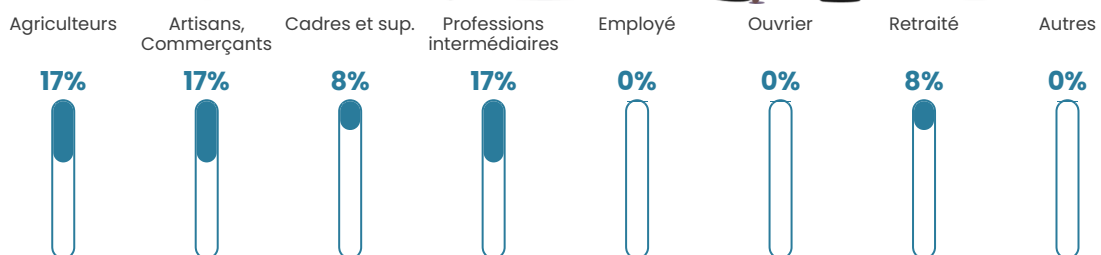

47 ans

Pop active

37.3%

Taux chômage

2.5%

Pop densité

15 h/km²

Revenu moyen

NC

Evolution du nombre d'habitants

Sources : Institut national de la statistique et des études économiques (insee) selon Les dernières parutions officielles de 2024 portant sur les années 2020, 2021 et 2022.

Tranche d'âge

Activité professionnelle

Niveau de diplôme

Composition des ménages

Profils électoraux

Premier tour

	Emmanuel MACRON	38.64 %
	Marine LE PEN	25.00 %
	Jean LASSALLE	13.64 %
	Valérie PÉCRESE	6.82 %
	Fabien ROUSSEL	4.55 %
	Jean-Luc MÉLENCHON	4.55 %
	Éric ZEMMOUR	2.27 %
	Anne HIDALGO	2.27 %
	Yannick JADOT	2.27 %
	Nathalie ARTHAUD	0.00 %
	Philippe POUTOU	0.00 %
	Nicolas DUPONT- AIGNAN	0.00 %