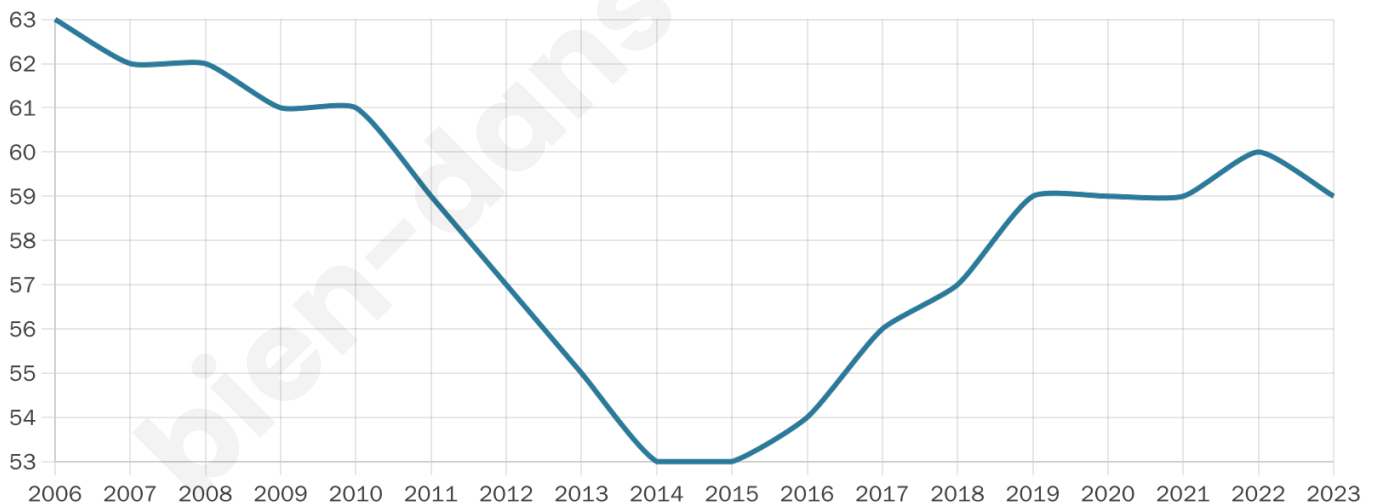

47 ans

Pop active

37.3%

Taux chômage

2.5%

Pop densité

15 h/km²

Revenu moyen

NC

Evolution du nombre d'habitants

Sources : Institut national de la statistique et des études économiques (insee) selon Les dernières parutions officielles de 2024 portant sur les années 2020, 2021 et 2022.