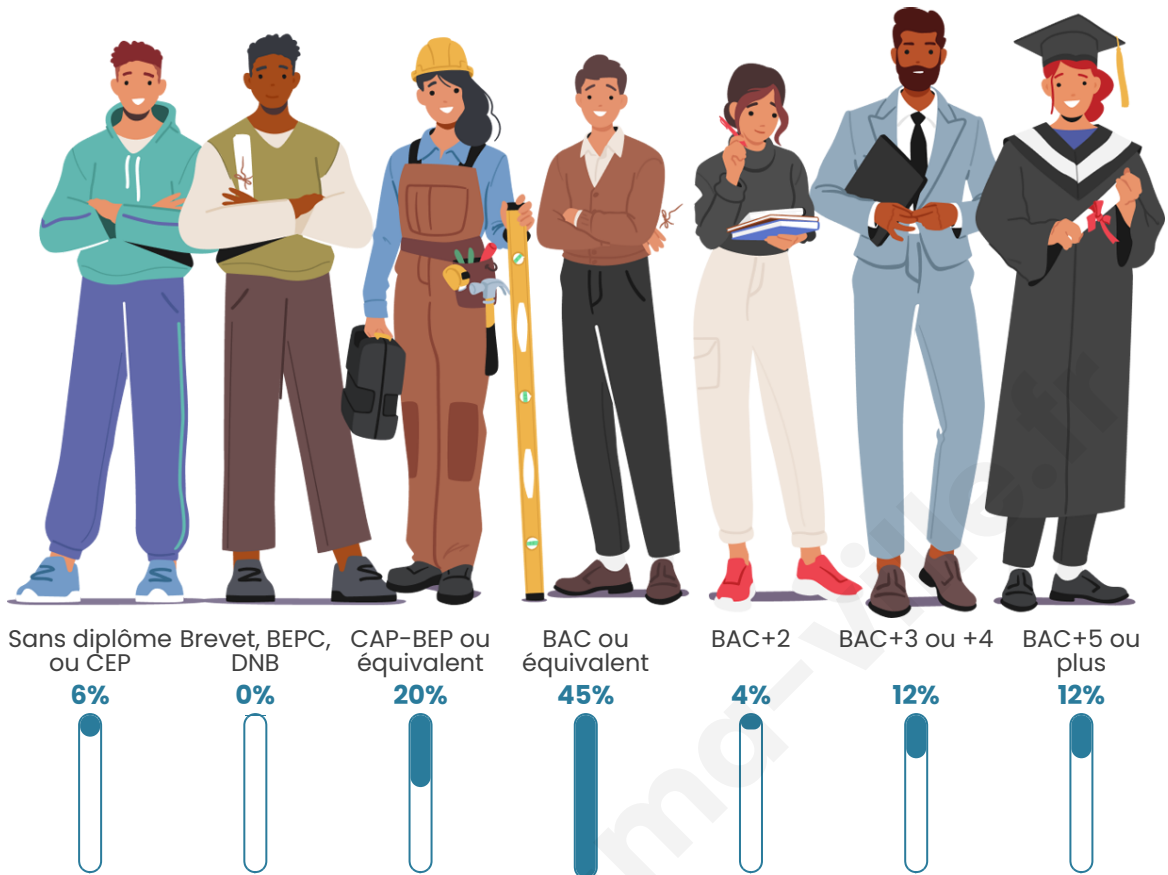

Tranche d'âge

Activité professionnelle

Niveau de diplôme

Composition des ménages

Profils électoraux

Premier tour

	Emmanuel MACRON	38.64 %
	Marine LE PEN	25.00 %
	Jean LASSALLE	13.64 %
	Valérie PÉCRESE	6.82 %
	Fabien ROUSSEL	4.55 %
	Jean-Luc MÉLENCHON	4.55 %
	Éric ZEMMOUR	2.27 %
	Anne HIDALGO	2.27 %
	Yannick JADOT	2.27 %
	Nathalie ARTHAUD	0.00 %
	Philippe POUTOU	0.00 %
	Nicolas DUPONT- AIGNAN	0.00 %