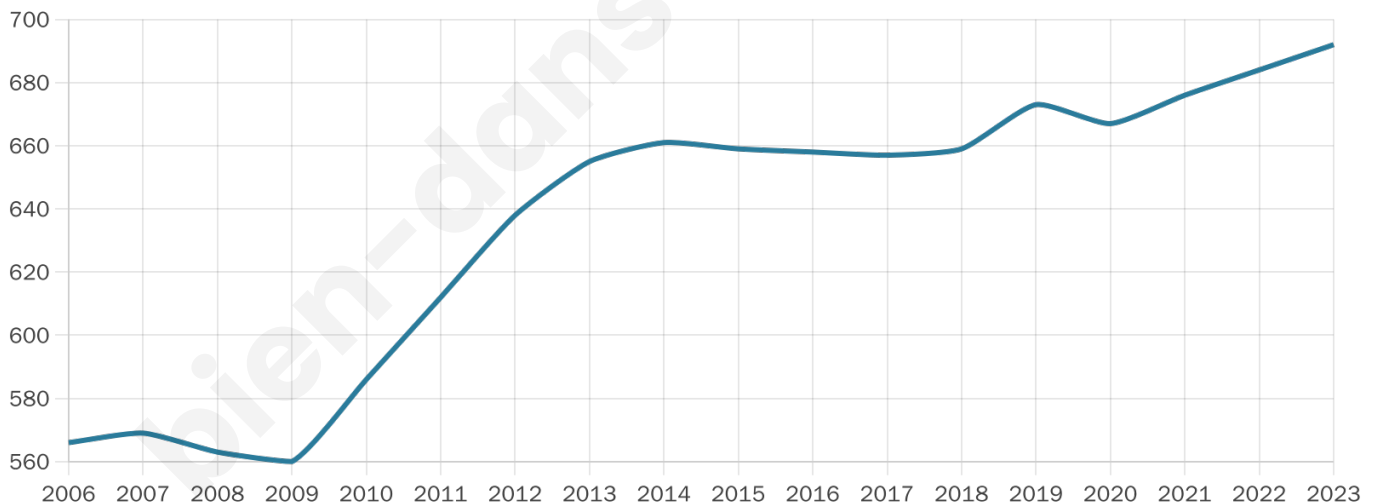

# Statistiques sur la population

Nombre d'habitants

**692**

Age moyen

**37 ans**

Pop active

**49.4%**

Taux chômage

**4.1%**

Pop densité

**69 h/km<sup>2</sup>**

Revenu moyen

**22 920 €/an**

## Evolution du nombre d'habitants

Sources : Institut national de la statistique et des études économiques (insee) selon Les dernières parutions officielles de 2024 portant sur les années 2020, 2021 et 2022.