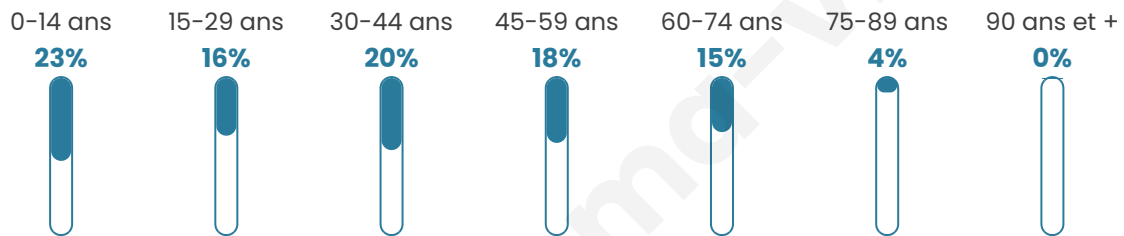

# Statistiques sur la population

Nombre d'habitants

**692**

Age moyen

**37 ans**

Pop active

**49.4%**

Taux chômage

**4.1%**

Pop densité

**69 h/km<sup>2</sup>**

Revenu moyen

**22 920 €/an**

## Evolution du nombre d'habitants

Sources : Institut national de la statistique et des études économiques (insee) selon Les dernières parutions officielles de 2024 portant sur les années 2020, 2021 et 2022.

## Tranche d'âge