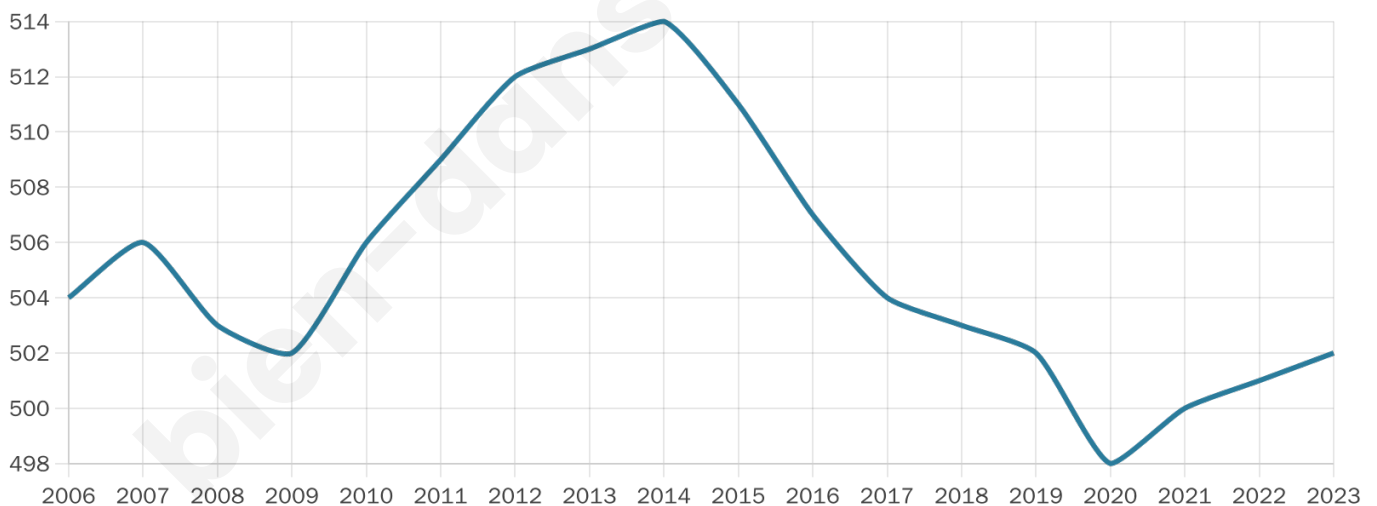

502

Age moyen

42 ans

Pop active

44.6%

Taux chômage

2.4%

Pop densité

50 h/km²

Revenu moyen

24 370 €/an

Evolution du nombre d'habitants

Sources : Institut national de la statistique et des études économiques (insee) selon Les dernières parutions officielles de 2024 portant sur les années 2020, 2021 et 2022.