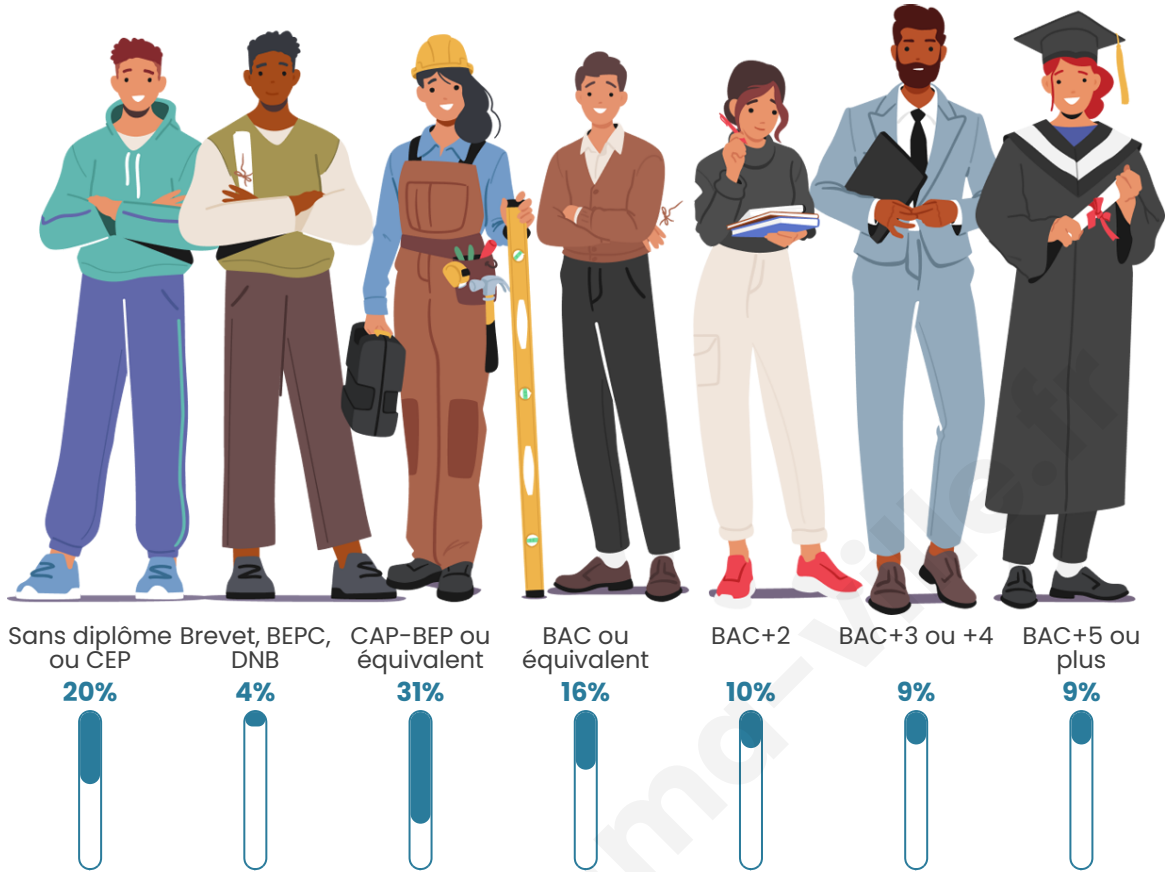

502

Age moyen

42 ans

Pop active

44.6%

Taux chômage

2.4%

Pop densité

Tranche d'âge

Activité professionnelle

Niveau de diplôme

Composition des ménages

Profils électoraux

Premier tour

	Marine LE PEN	29.43 %
	Emmanuel MACRON	25.00 %
	Jean-Luc MÉLENCHON	20.89 %
	Valérie PÉCRESSE	6.01 %
	Éric ZEMMOUR	3.80 %
	Yannick JADOT	3.80 %
	Nicolas DUPONT-AIGNAN	3.80 %
	Jean LASSALLE	2.53 %
	Fabien ROUSSEL	2.22 %
	Anne HIDALGO	0.95 %
	Philippe POUTOU	0.95 %
	Nathalie ARTHAUD	0.63 %