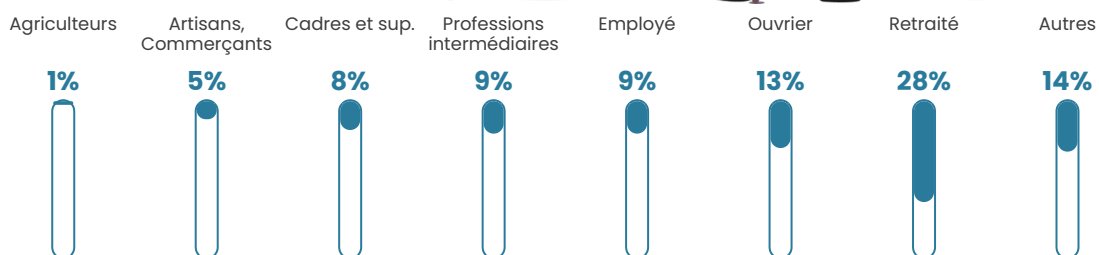

50 h/km²

Revenu moyen

24 370 €/an

Evolution du nombre d'habitants

Sources : Institut national de la statistique et des études économiques (insee) selon Les dernières parutions officielles de 2024 portant sur les années 2020, 2021 et 2022.

Tranche d'âge

Activité professionnelle

Niveau de diplôme

Composition des ménages

Profils électoraux

Premier tour

	Marine LE PEN	29.43 %
	Emmanuel MACRON	25.00 %
	Jean-Luc MÉLENCHON	20.89 %
	Valérie PÉCRESSE	6.01 %
	Éric ZEMMOUR	3.80 %
	Yannick JADOT	3.80 %
	Nicolas DUPONT-AIGNAN	3.80 %
	Jean LASSALLE	2.53 %
	Fabien ROUSSEL	2.22 %
	Anne HIDALGO	0.95 %
	Philippe POUTOU	0.95 %
	Nathalie ARTHAUD	0.63 %