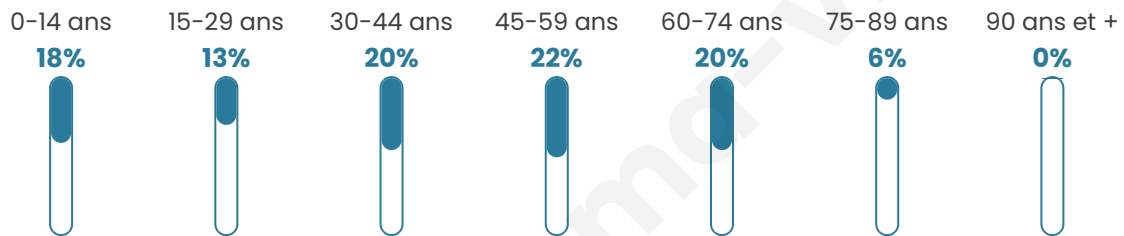

502

Age moyen

42 ans

Pop active

44.6%

Taux chômage

2.4%

Pop densité

50 h/km²

Revenu moyen

24 370 €/an

Evolution du nombre d'habitants

Sources : Institut national de la statistique et des études économiques (insee) selon Les dernières parutions officielles de 2024 portant sur les années 2020, 2021 et 2022.

Tranche d'âge

Activité professionnelle

Niveau de diplôme

Composition des ménages

Profils électoraux

Premier tour

	Marine LE PEN	29.43 %
	Emmanuel MACRON	25.00 %
	Jean-Luc MÉLENCHON	20.89 %
	Valérie PÉCRESSE	6.01 %
	Éric ZEMMOUR	3.80 %
	Yannick JADOT	3.80 %
	Nicolas DUPONT-AIGNAN	3.80 %
	Jean LASSALLE	2.53 %
	Fabien ROUSSEL	2.22 %
	Anne HIDALGO	0.95 %
	Philippe POUTOU	0.95 %
	Nathalie ARTHAUD	0.63 %

392 inscrits

Participation : 82.14%

Votes blancs : 1.24%

Votes nuls : 0.62%

Second tour

	Emmanuel MACRON	53,72 %
	Marine LE PEN	46,28 %

392 inscrits

Participation : 86.73%