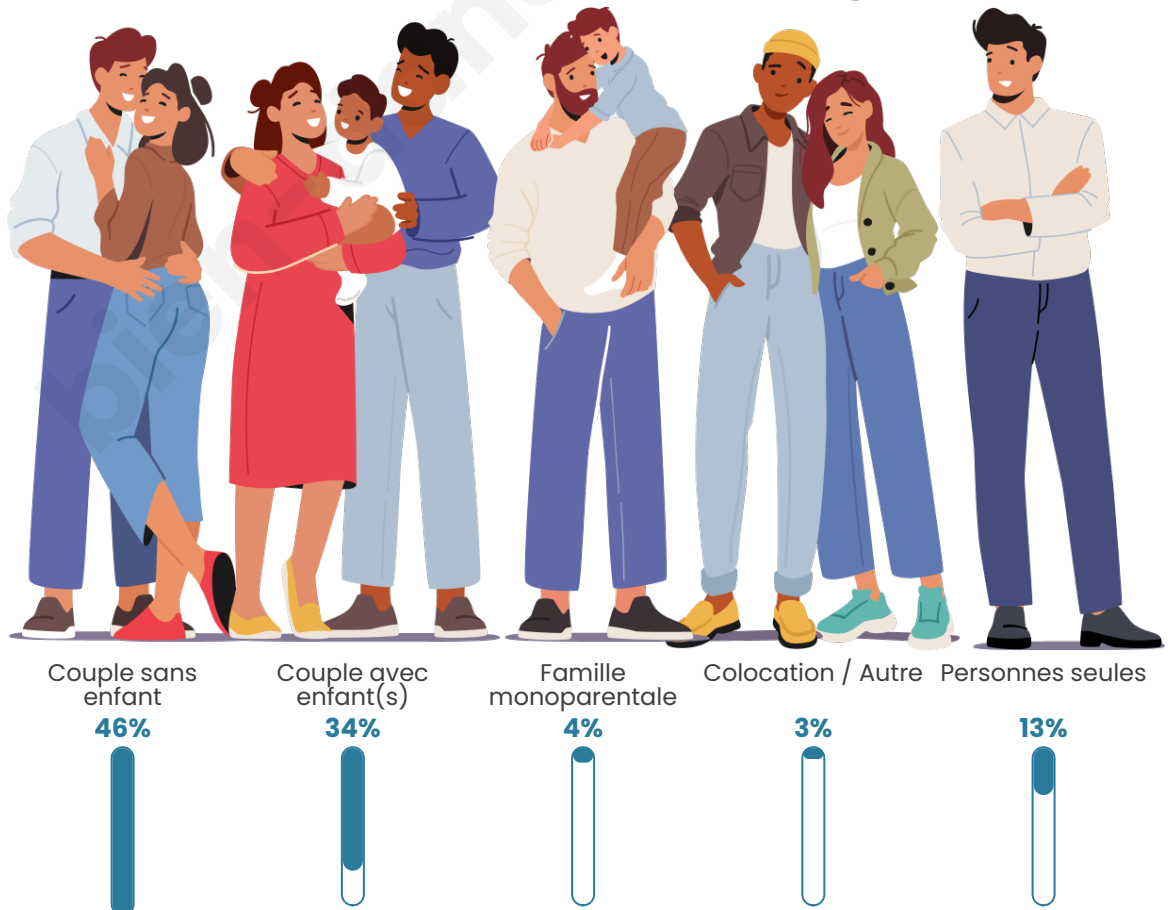

Tranche d'âge

Activité professionnelle

Niveau de diplôme

Composition des ménages

Profils électoraux

Premier tour

	Marine LE PEN	29.43 %
	Emmanuel MACRON	25.00 %
	Jean-Luc MÉLENCHON	20.89 %
	Valérie PÉCRESSE	6.01 %
	Éric ZEMMOUR	3.80 %
	Yannick JADOT	3.80 %
	Nicolas DUPONT-AIGNAN	3.80 %
	Jean LASSALLE	2.53 %
	Fabien ROUSSEL	2.22 %
	Anne HIDALGO	0.95 %
	Philippe POUTOU	0.95 %
	Nathalie ARTHAUD	0.63 %