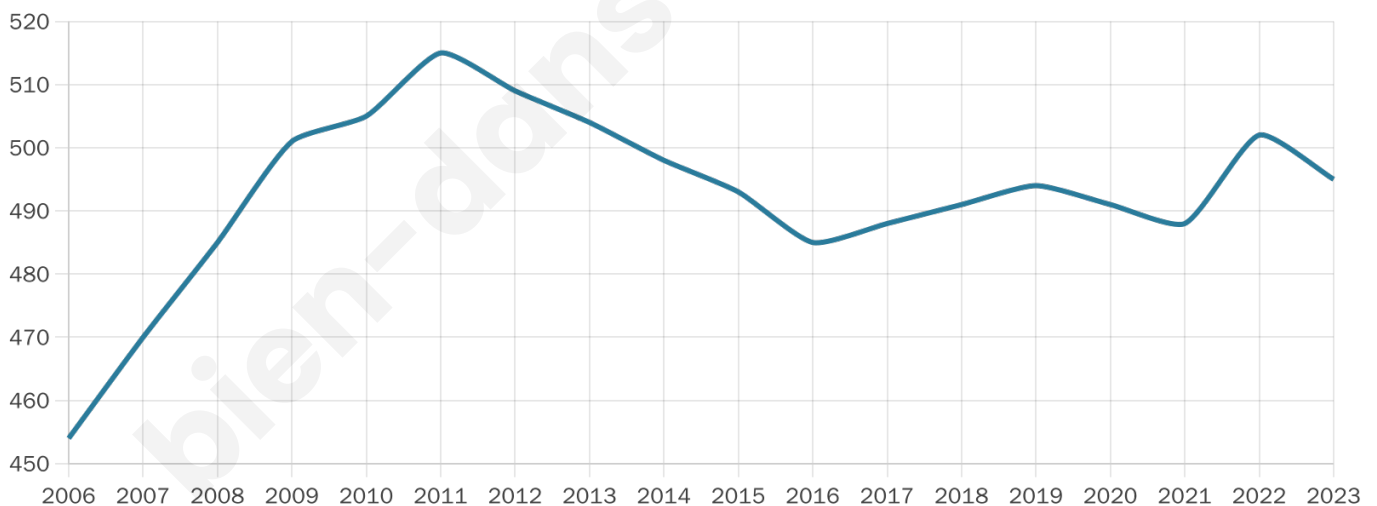

44 ans

Pop active

45.9%

Taux chômage

6.8%

Pop densité

28 h/km²

Revenu moyen

25 210 €/an

Evolution du nombre d'habitants

Sources : Institut national de la statistique et des études économiques (insee) selon Les dernières parutions officielles de 2024 portant sur les années 2020, 2021 et 2022.