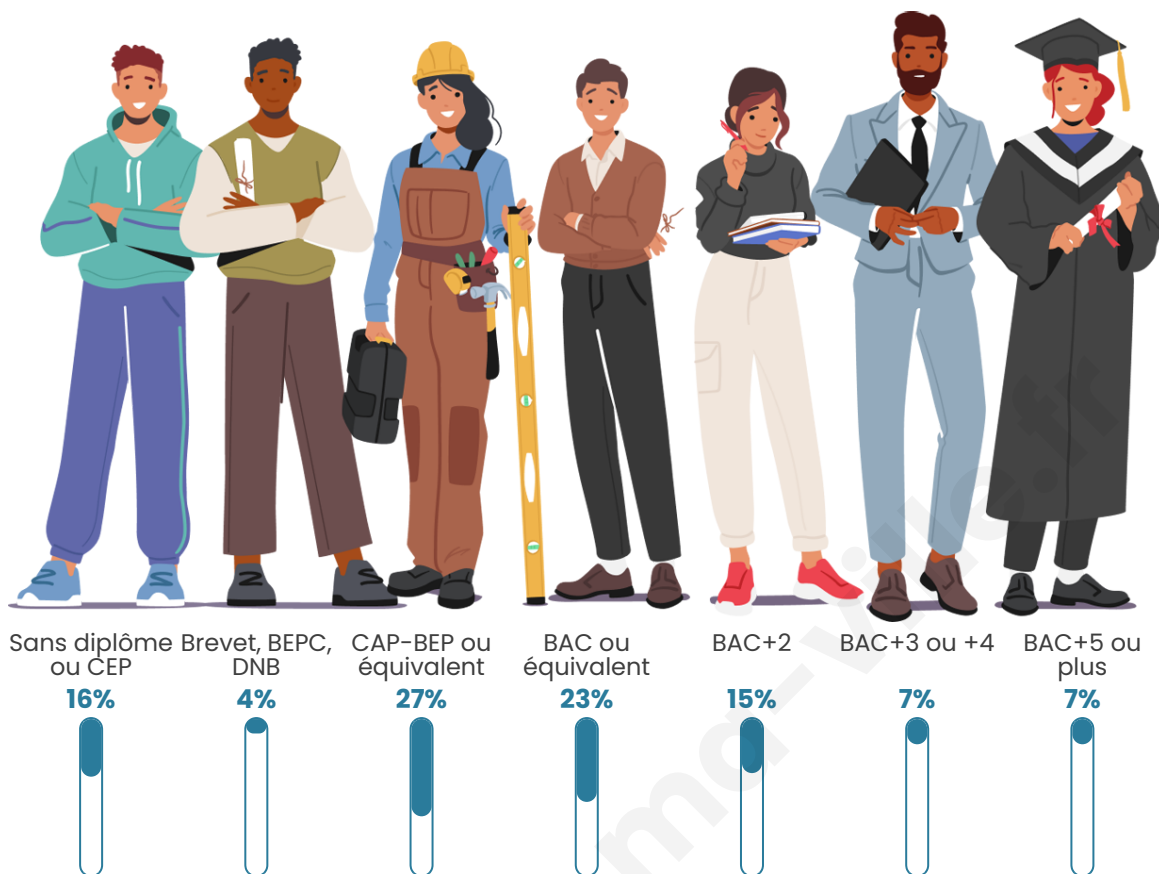

44 ans

Pop active

45.9%

Taux chômage

6.8%

Pop densité

28 h/km²

Revenu moyen

Tranche d'âge

Activité professionnelle

Niveau de diplôme

Composition des ménages

Profils électoraux

Premier tour

	Marine LE PEN	30.92 %
	Emmanuel MACRON	26.64 %
	Jean-Luc MÉLENCHON	14.47 %
	Éric ZEMMOUR	9.54 %
	Valérie PÉCRESE	7.89 %
	Jean LASSALLE	3.95 %
	Yannick JADOT	1.64 %
	Fabien ROUSSEL	1.32 %
	Anne HIDALGO	1.32 %
	Nicolas DUPONT-AIGNAN	1.32 %
	Philippe POUTOU	0.66 %
	Nathalie ARTHAUD	0.33 %