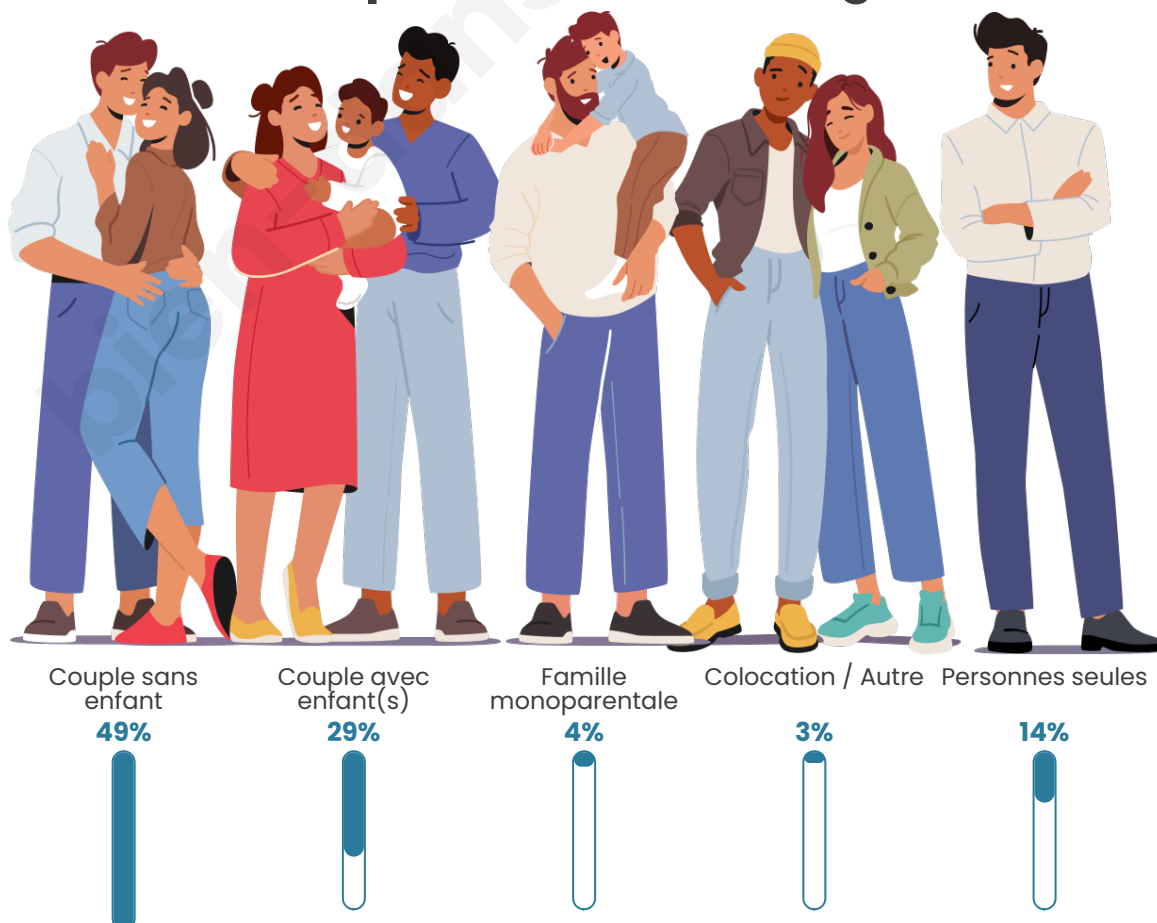

Tranche d'âge

Activité professionnelle

Niveau de diplôme

Composition des ménages

Profils électoraux

Premier tour

	Marine LE PEN	30.92 %
	Emmanuel MACRON	26.64 %
	Jean-Luc MÉLENCHON	14.47 %
	Éric ZEMMOUR	9.54 %
	Valérie PÉCRESE	7.89 %
	Jean LASSALLE	3.95 %
	Yannick JADOT	1.64 %
	Fabien ROUSSEL	1.32 %
	Anne HIDALGO	1.32 %
	Nicolas DUPONT-AIGNAN	1.32 %
	Philippe POUTOU	0.66 %
	Nathalie ARTHAUD	0.33 %