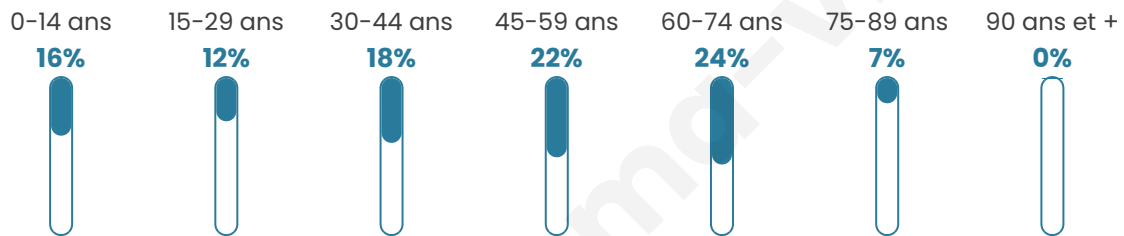

Situation géographique

i Informations clés

- **Région** : Normandie
- **Département** : Eure
- **Code postal** : 27140
- **Superficie** : 18 km²

Statistiques sur la population

Nombre d'habitants

495

Age moyen

44 ans

Pop active

45.9%

Taux chômage

6.8%

Pop densité

28 h/km²

Revenu moyen

Tranche d'âge

Activité professionnelle

Niveau de diplôme

Composition des ménages

Profils électoraux

Premier tour

	Marine LE PEN	30.92 %
	Emmanuel MACRON	26.64 %
	Jean-Luc MÉLENCHON	14.47 %
	Éric ZEMMOUR	9.54 %
	Valérie PÉCRESE	7.89 %
	Jean LASSALLE	3.95 %
	Yannick JADOT	1.64 %
	Fabien ROUSSEL	1.32 %
	Anne HIDALGO	1.32 %
	Nicolas DUPONT-AIGNAN	1.32 %
	Philippe POUTOU	0.66 %
	Nathalie ARTHAUD	0.33 %