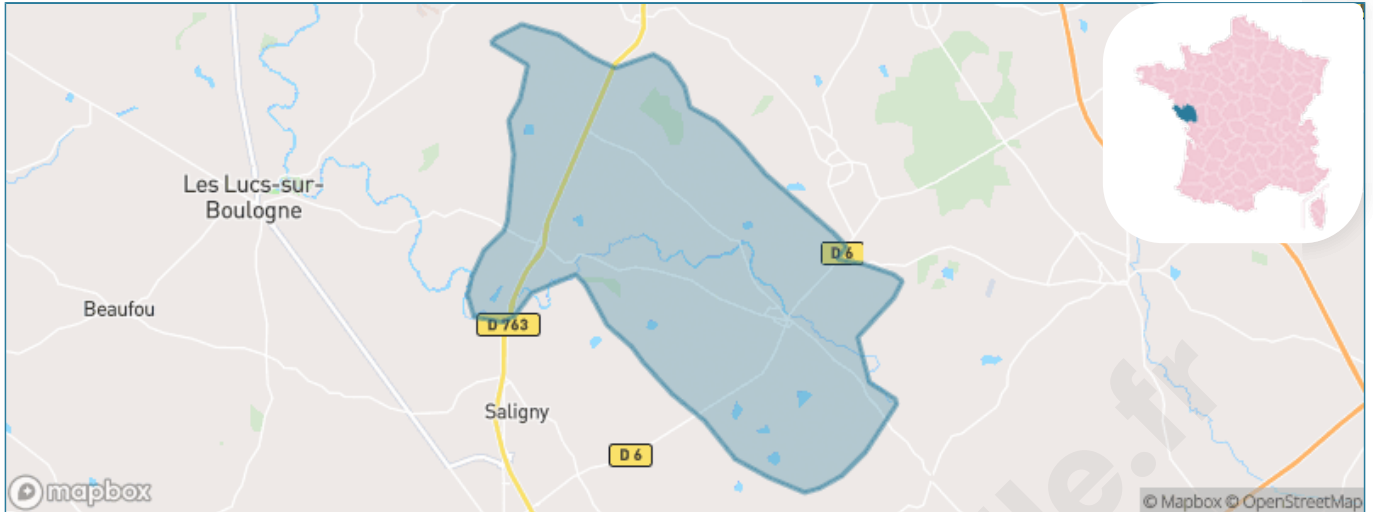

# Ville de Saint-Denis-la-Chevasse

Présenté par

**BIEN** dans ma **VILLE** 

# Situation géographique

## i Informations clés

- **Région** : Pays de la Loire
- **Département** : Vendée
- **Code postal** : 85170
- **Superficie** : 39 km<sup>2</sup>