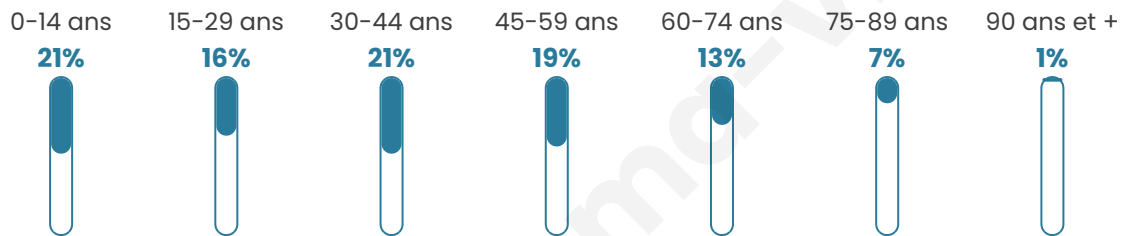

# Statistiques sur la population

Nombre d'habitants

**2 419**

Age moyen

**39 ans**

Pop active

**50.2%**

Taux chômage

**3.7%**

Pop densité

**62 h/km<sup>2</sup>**

Revenu moyen

**22 810 €/an**

## Evolution du nombre d'habitants

Sources : Institut national de la statistique et des études économiques (insee) selon Les dernières parutions officielles de 2024 portant sur les années 2020, 2021 et 2022.

## Tranche d'âge