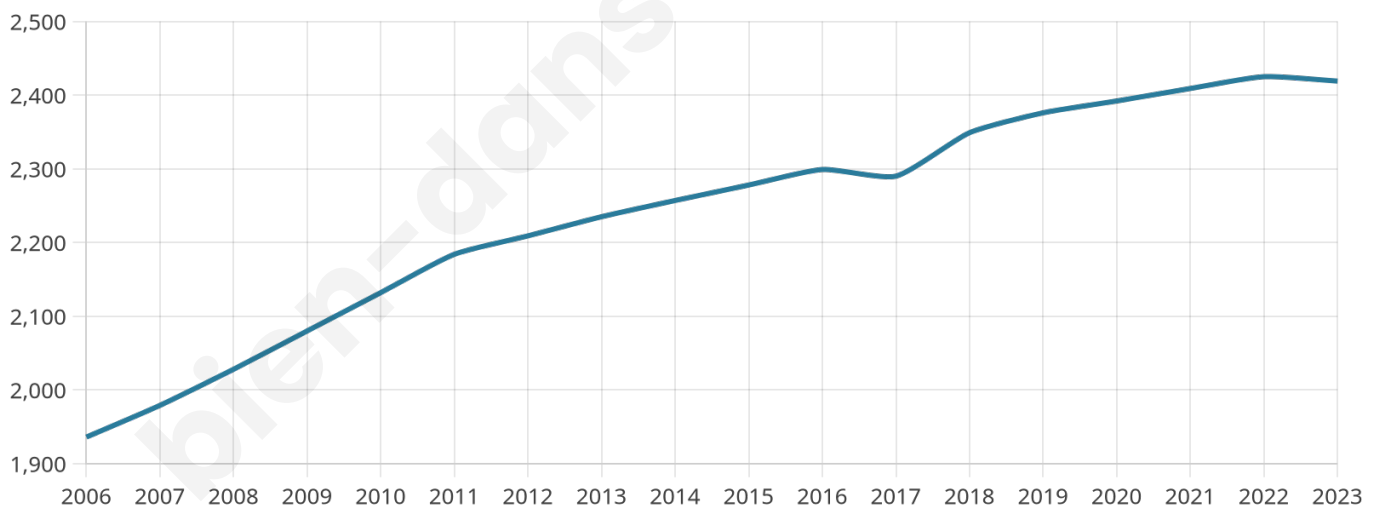

# Statistiques sur la population

Nombre d'habitants

**2 419**

Age moyen

**39 ans**

Pop active

**50.2%**

Taux chômage

**3.7%**

Pop densité

**62 h/km<sup>2</sup>**

Revenu moyen

**22 810 €/an**

## Evolution du nombre d'habitants

Sources : Institut national de la statistique et des études économiques (insee) selon Les dernières parutions officielles de 2024 portant sur les années 2020, 2021 et 2022.