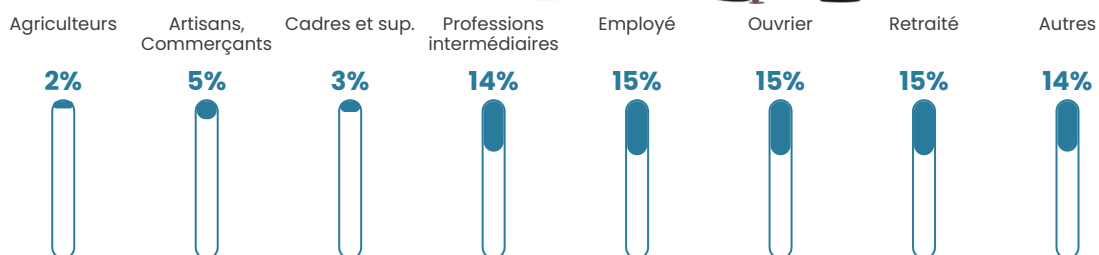

32 h/km²

Revenu moyen

25 310 €/an

Evolution du nombre d'habitants

Sources : Institut national de la statistique et des études économiques (insee) selon Les dernières parutions officielles de 2024 portant sur les années 2020, 2021 et 2022.

Tranche d'âge

Activité professionnelle

Niveau de diplôme

Composition des ménages

Profils électoraux

Premier tour

	Emmanuel MACRON	38.43 %
	Marine LE PEN	23.13 %
	Jean-Luc MÉLENCHON	10.32 %
	Éric ZEMMOUR	7.83 %
	Valérie PÉCRESE	5.69 %
	Nicolas DUPONT- AIGNAN	5.34 %
	Yannick JADOT	3.56 %
	Fabien ROUSSEL	2.14 %
	Jean LASSALLE	1.42 %
	Nathalie ARTHAUD	1.07 %
	Anne HIDALGO	0.71 %
	Philippe POUTOU	0.36 %