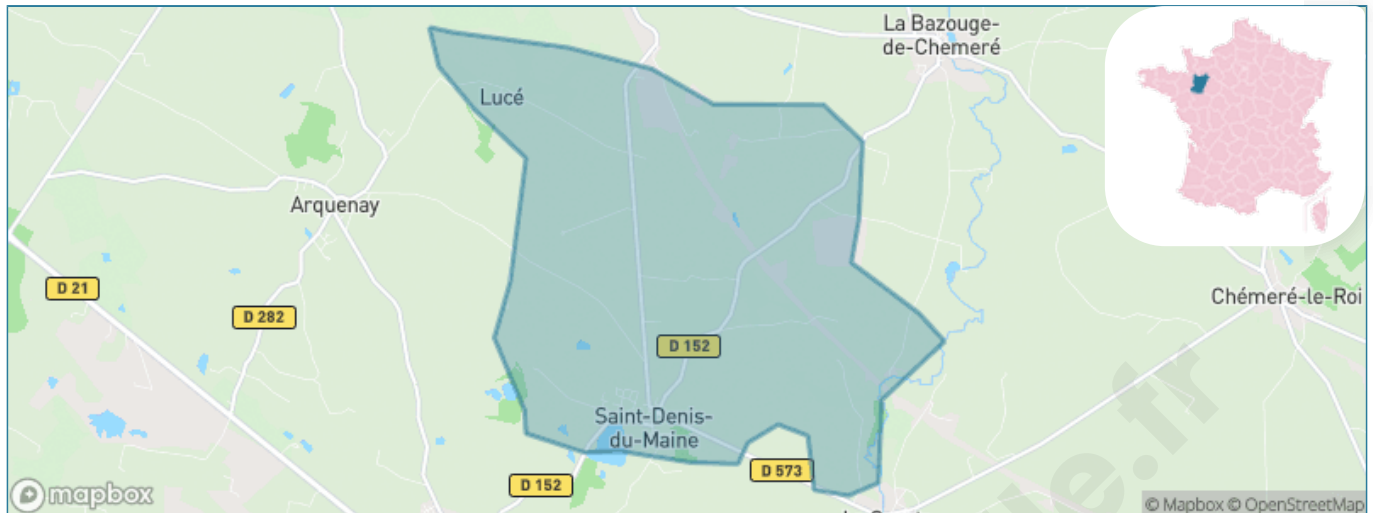

Version web

Ville de Saint-Denis-du-Maine

Présenté par

BIEN dans ma **VILLE** 

Sommaire

Situation géographique	3
Statistiques sur la population	4
Evolution du nombre d'habitants	4
Tranche d'âge	5
0-14 ans	5
15-29 ans	5
30-44 ans	5
45-59 ans	5
60-74 ans	5
75-89 ans	5
90 ans et +	5
Activité professionnelle	5
Agriculteurs	5
Artisans, Commerçants	5
Cadres et sup.	5
Professions intermédiaires	5
Employé	5
Ouvrier	5
Retraité	5
Autres	5
Niveau de diplôme	6
Sans diplôme ou CEP	6
Brevet, BEPC, DNB	6
CAP-BEP ou équivalent	6
BAC ou équivalent	6
BAC+2	6
BAC+3 ou +4	6
BAC+5 ou plus	6
Composition des ménages	6
Couple sans enfant	6
Couple avec enfant(s)	6
Famille monoparentale	6
Colocation / Autre	6
Personnes seules	6
Profils électoraux	7
Premier tour	7
Sécurité	8
Evolution du nombre d'infractions	8
Pour comparer	9
Services à la population	10
Commerce	10
Éducation	10
Villes autour de Saint-Denis-du-Maine	11
Avis sur la ville de Saint-Denis-du-Maine	12
Moyenne par critère	12
Villes autour de Saint-Denis-du-Maine	12
Répartition des avis par note	12
Répartition des avis par note	12

Situation géographique

i Informations clés

- **Région** : Pays de la Loire
- **Département** : Mayenne
- **Code postal** : 53170
- **Superficie** : 14 km²

Statistiques sur la population

Nombre d'habitants