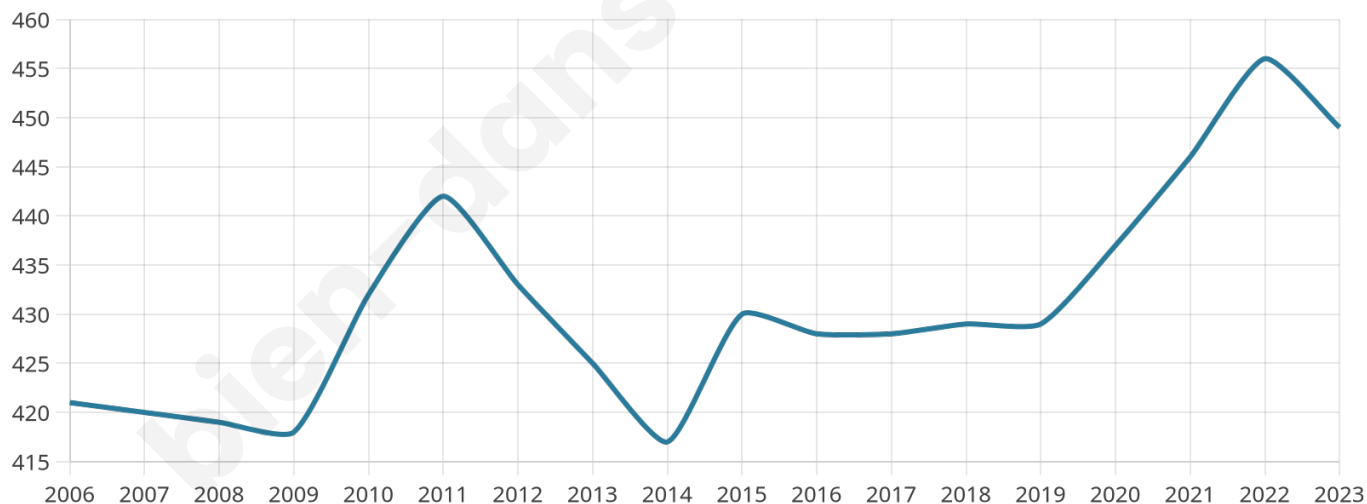

449

Age moyen

38 ans

Pop active

55.7%

Taux chômage

2.9%

Pop densité

32 h/km²

Revenu moyen

25 310 €/an

Evolution du nombre d'habitants

Sources : Institut national de la statistique et des études économiques (insee) selon Les dernières parutions officielles de 2024 portant sur les années 2020, 2021 et 2022.