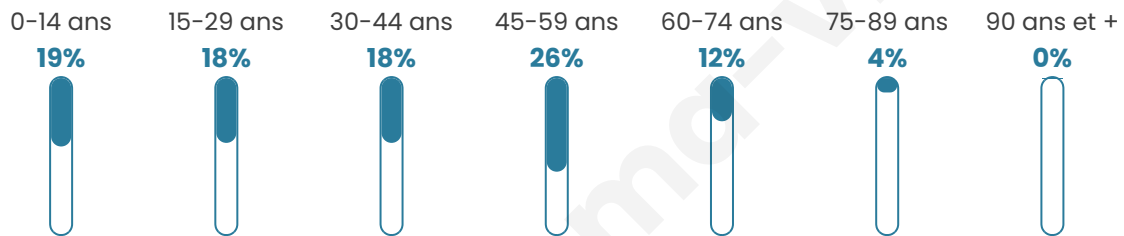

449

Age moyen

38 ans

Pop active

55.7%

Taux chômage

2.9%

Pop densité

32 h/km²

Revenu moyen

25 310 €/an

Evolution du nombre d'habitants

Sources : Institut national de la statistique et des études économiques (insee) selon Les dernières parutions officielles de 2024 portant sur les années 2020, 2021 et 2022.

Tranche d'âge

Activité professionnelle

Niveau de diplôme

Composition des ménages

Profils électoraux

Premier tour

	Emmanuel MACRON	38.43 %
	Marine LE PEN	23.13 %
	Jean-Luc MÉLENCHON	10.32 %
	Éric ZEMMOUR	7.83 %
	Valérie PÉCRESE	5.69 %
	Nicolas DUPONT- AIGNAN	5.34 %
	Yannick JADOT	3.56 %
	Fabien ROUSSEL	2.14 %
	Jean LASSALLE	1.42 %
	Nathalie ARTHAUD	1.07 %
	Anne HIDALGO	0.71 %
	Philippe POUTOU	0.36 %