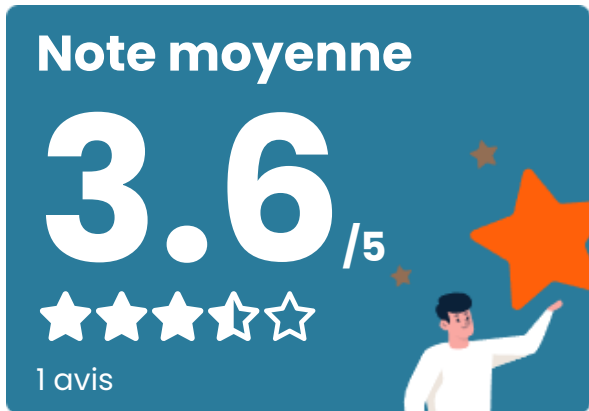

Avis sur la ville de Saint-Denis-du-Maine