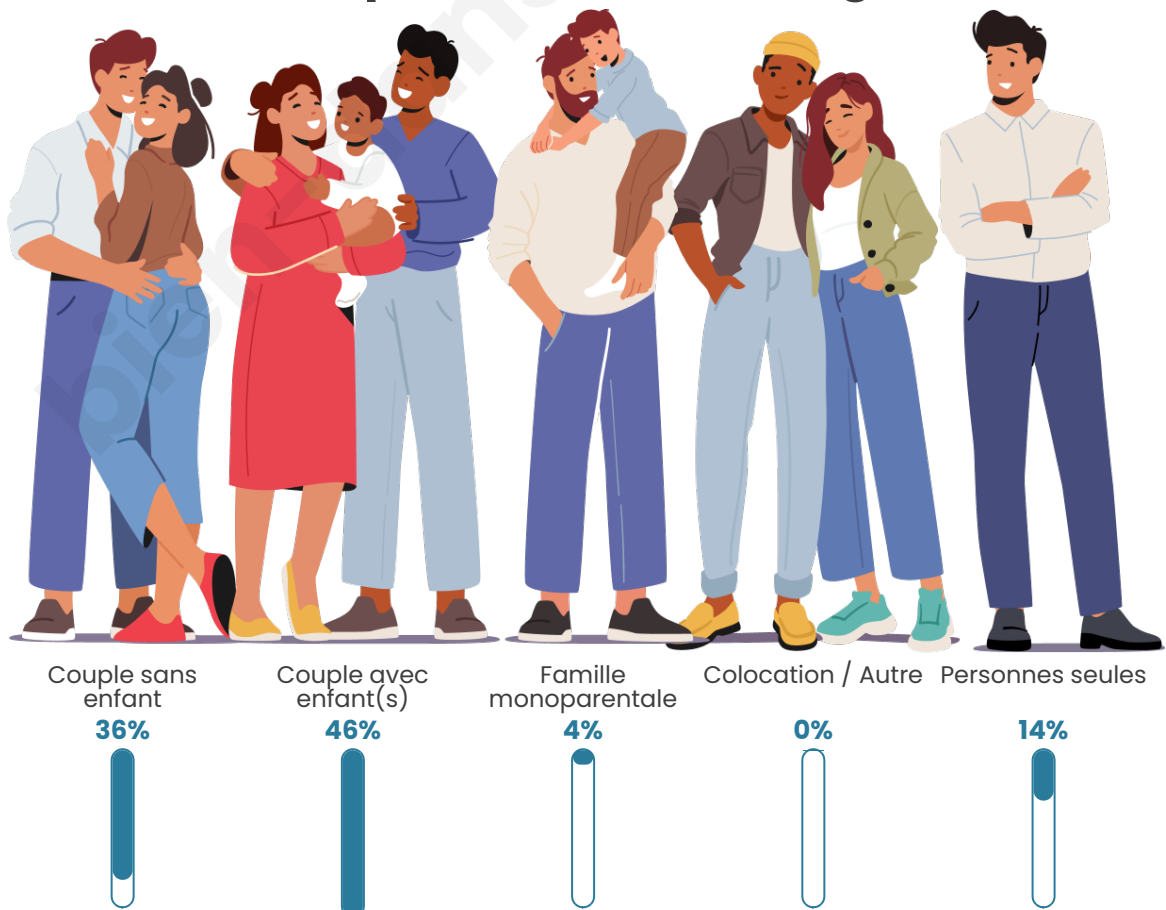

Tranche d'âge

Activité professionnelle

Niveau de diplôme

Composition des ménages

Profils électoraux

Premier tour

	Emmanuel MACRON	38.43 %
	Marine LE PEN	23.13 %
	Jean-Luc MÉLENCHON	10.32 %
	Éric ZEMMOUR	7.83 %
	Valérie PÉCRESE	5.69 %
	Nicolas DUPONT- AIGNAN	5.34 %
	Yannick JADOT	3.56 %
	Fabien ROUSSEL	2.14 %
	Jean LASSALLE	1.42 %
	Nathalie ARTHAUD	1.07 %
	Anne HIDALGO	0.71 %
	Philippe POUTOU	0.36 %