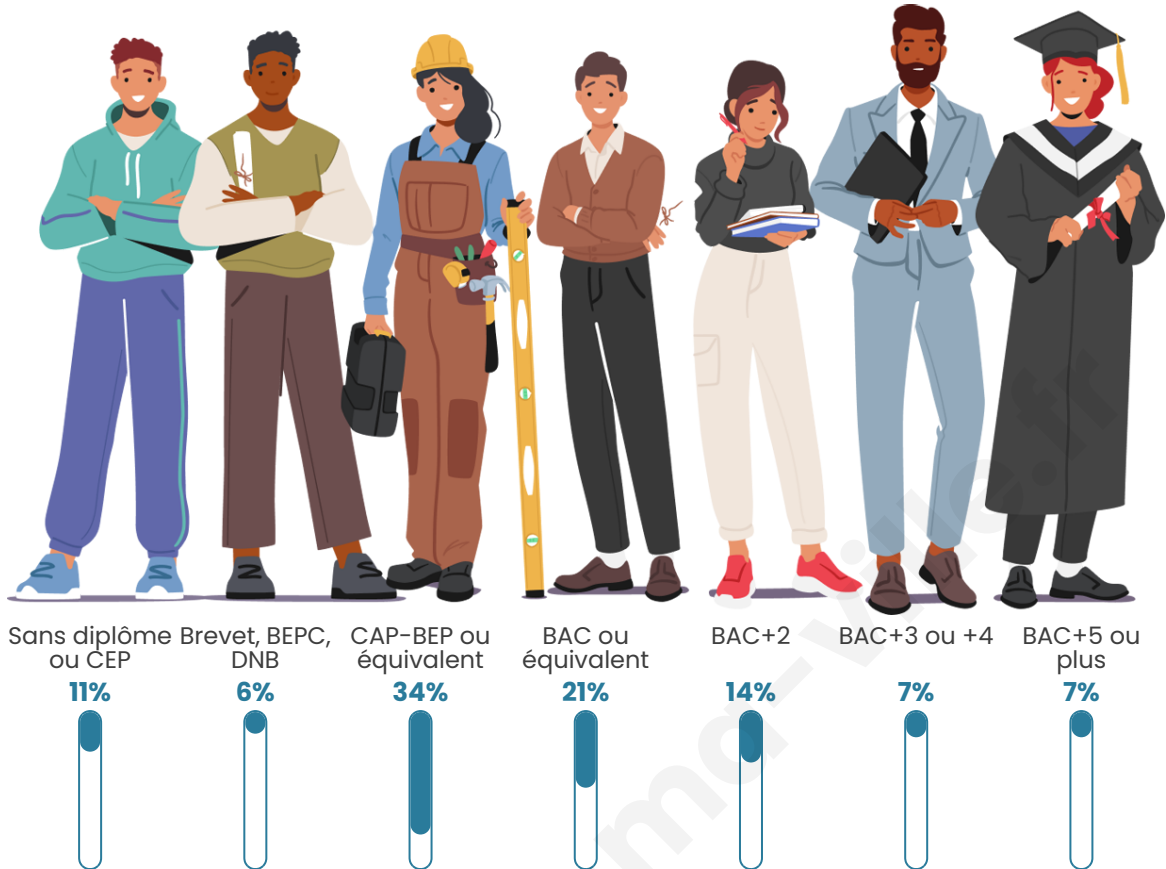

449

Age moyen

38 ans

Pop active

55.7%

Taux chômage

2.9%

Pop densité

Tranche d'âge

Activité professionnelle

Niveau de diplôme

Composition des ménages

Profils électoraux

Premier tour

	Emmanuel MACRON	38.43 %
	Marine LE PEN	23.13 %
	Jean-Luc MÉLENCHON	10.32 %
	Éric ZEMMOUR	7.83 %
	Valérie PÉCRESE	5.69 %
	Nicolas DUPONT- AIGNAN	5.34 %
	Yannick JADOT	3.56 %
	Fabien ROUSSEL	2.14 %
	Jean LASSALLE	1.42 %
	Nathalie ARTHAUD	1.07 %
	Anne HIDALGO	0.71 %
	Philippe POUTOU	0.36 %