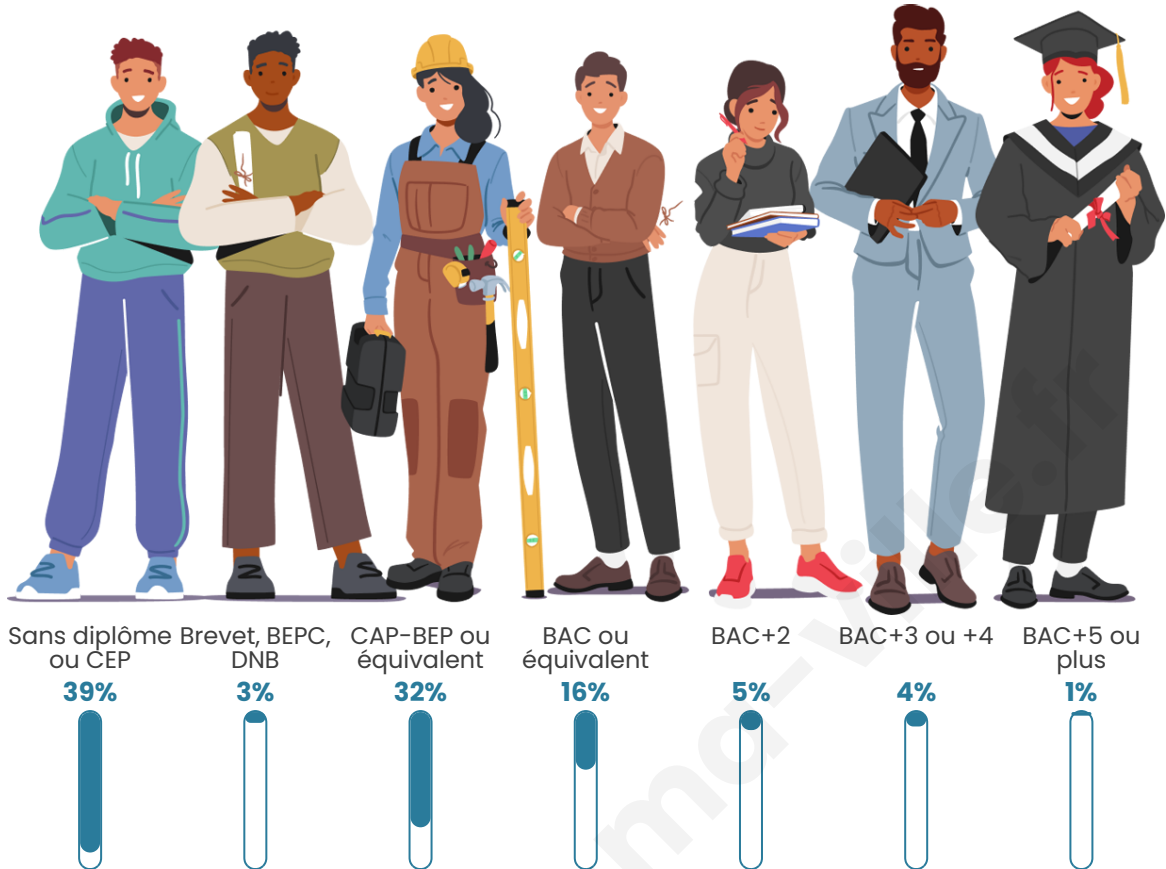

Age moyen

46 ans

Pop active

43.8%

Taux chômage

15.8%

Pop densité

65 h/km²

Tranche d'âge

Activité professionnelle

Niveau de diplôme

Composition des ménages

Profils électoraux

Premier tour

	Marine LE PEN	38.89 %
	Emmanuel MACRON	18.89 %
	Éric ZEMMOUR	16.67 %
	Jean-Luc MÉLENCHON	10.00 %
	Nathalie ARTHAUD	3.33 %
	Fabien ROUSSEL	3.33 %
	Yannick JADOT	3.33 %
	Valérie PÉCRESSE	2.22 %
	Jean LASSALLE	1.11 %
	Philippe POUTOU	1.11 %
	Nicolas DUPONT-AIGNAN	1.11 %
	Anne HIDALGO	0.00 %