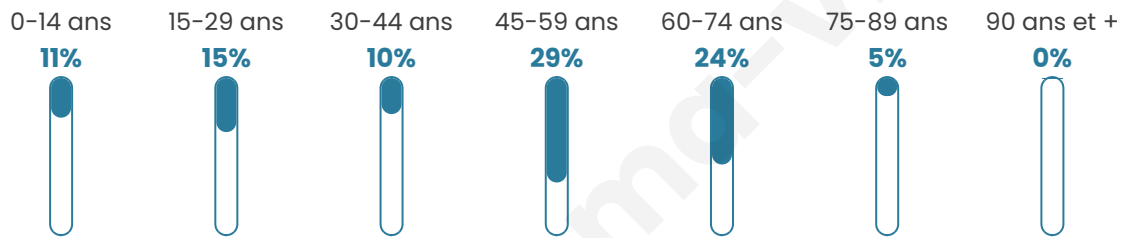

Age moyen

46 ans

Pop active

43.8%

Taux chômage

15.8%

Pop densité

65 h/km²

Revenu moyen

19 910 €/an

Evolution du nombre d'habitants

Sources : Institut national de la statistique et des études économiques (insee) selon Les dernières parutions officielles de 2024 portant sur les années 2020, 2021 et 2022.

Tranche d'âge

Activité professionnelle

Niveau de diplôme

Composition des ménages

Profils électoraux

Premier tour

	Marine LE PEN	38.89 %
	Emmanuel MACRON	18.89 %
	Éric ZEMMOUR	16.67 %
	Jean-Luc MÉLENCHON	10.00 %
	Nathalie ARTHAUD	3.33 %
	Fabien ROUSSEL	3.33 %
	Yannick JADOT	3.33 %
	Valérie PÉCRESSE	2.22 %
	Jean LASSALLE	1.11 %
	Philippe POUTOU	1.11 %
	Nicolas DUPONT-AIGNAN	1.11 %
	Anne HIDALGO	0.00 %