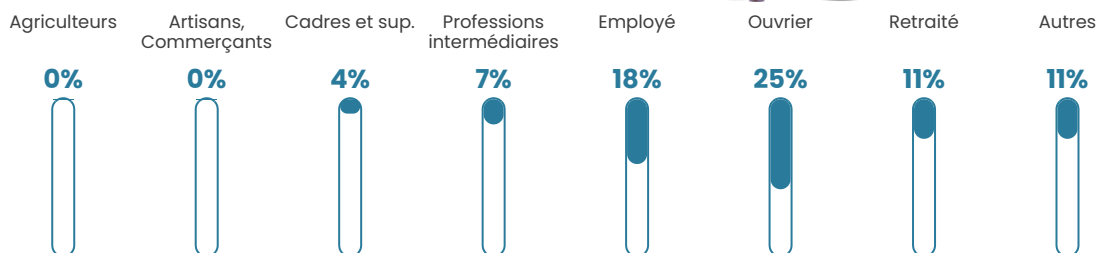

Revenu moyen

19 910 €/an

Evolution du nombre d'habitants

Sources : Institut national de la statistique et des études économiques (insee) selon Les dernières parutions officielles de 2024 portant sur les années 2020, 2021 et 2022.

Tranche d'âge

Activité professionnelle

Niveau de diplôme

Composition des ménages

Profils électoraux

Premier tour

	Marine LE PEN	38.89 %
	Emmanuel MACRON	18.89 %
	Éric ZEMMOUR	16.67 %
	Jean-Luc MÉLENCHON	10.00 %
	Nathalie ARTHAUD	3.33 %
	Fabien ROUSSEL	3.33 %
	Yannick JADOT	3.33 %
	Valérie PÉCRESSE	2.22 %
	Jean LASSALLE	1.11 %
	Philippe POUTOU	1.11 %
	Nicolas DUPONT-AIGNAN	1.11 %
	Anne HIDALGO	0.00 %