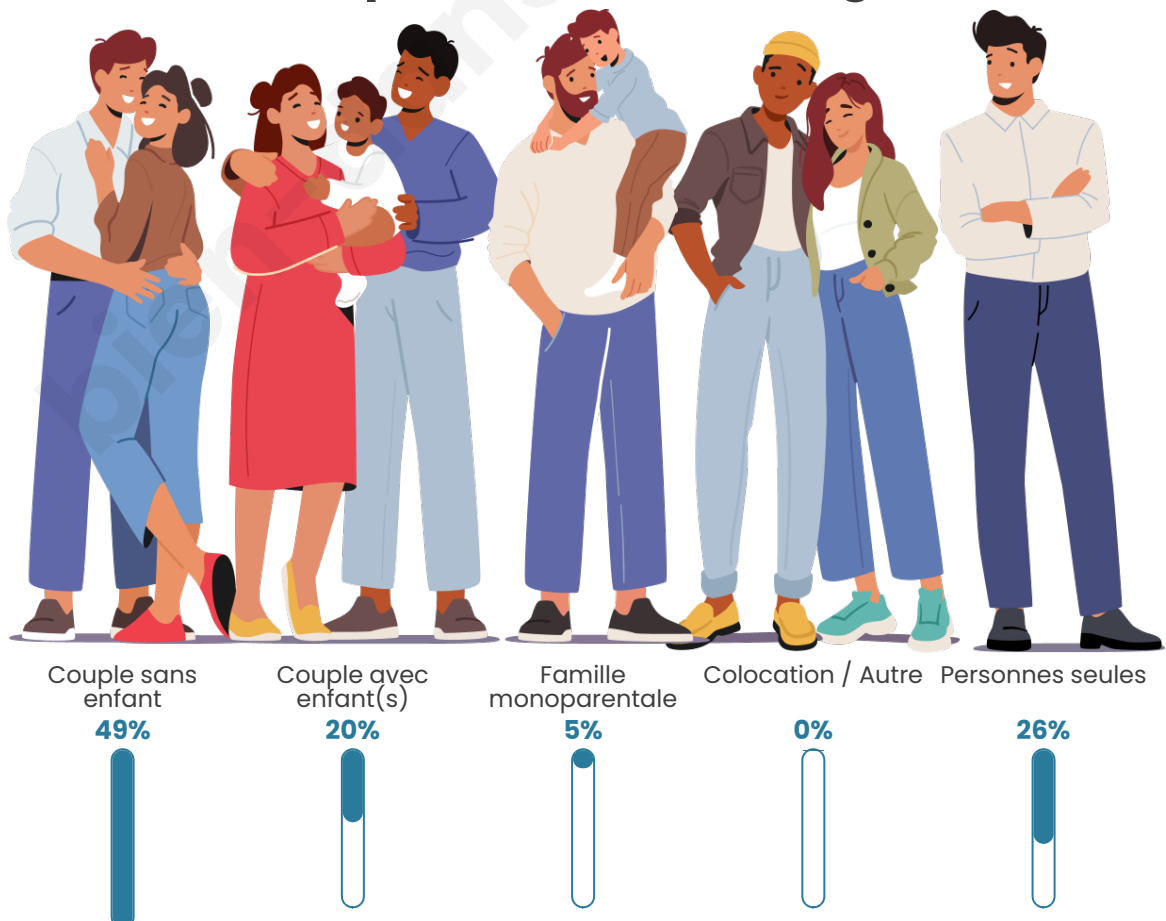

Tranche d'âge

Activité professionnelle

Niveau de diplôme

Composition des ménages

Profils électoraux

Premier tour

	Marine LE PEN	38.89 %
	Emmanuel MACRON	18.89 %
	Éric ZEMMOUR	16.67 %
	Jean-Luc MÉLENCHON	10.00 %
	Nathalie ARTHAUD	3.33 %
	Fabien ROUSSEL	3.33 %
	Yannick JADOT	3.33 %
	Valérie PÉCRESSE	2.22 %
	Jean LASSALLE	1.11 %
	Philippe POUTOU	1.11 %
	Nicolas DUPONT-AIGNAN	1.11 %
	Anne HIDALGO	0.00 %