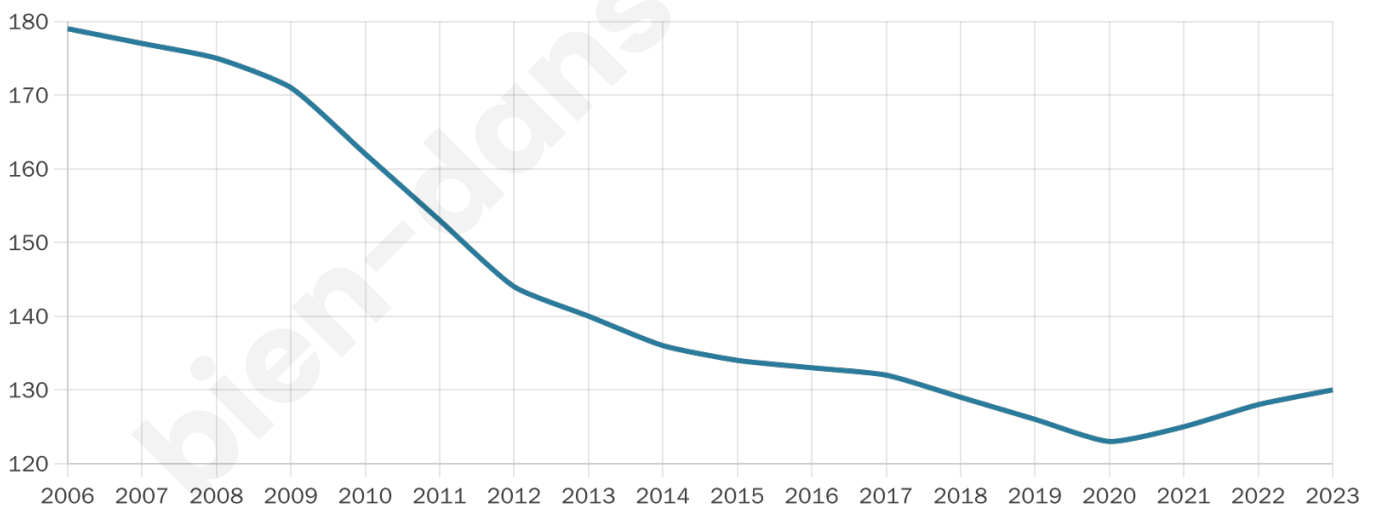

Age moyen

46 ans

Pop active

43.8%

Taux chômage

15.8%

Pop densité

65 h/km²

Revenu moyen

19 910 €/an

Evolution du nombre d'habitants

Sources : Institut national de la statistique et des études économiques (insee) selon Les dernières parutions officielles de 2024 portant sur les années 2020, 2021 et 2022.