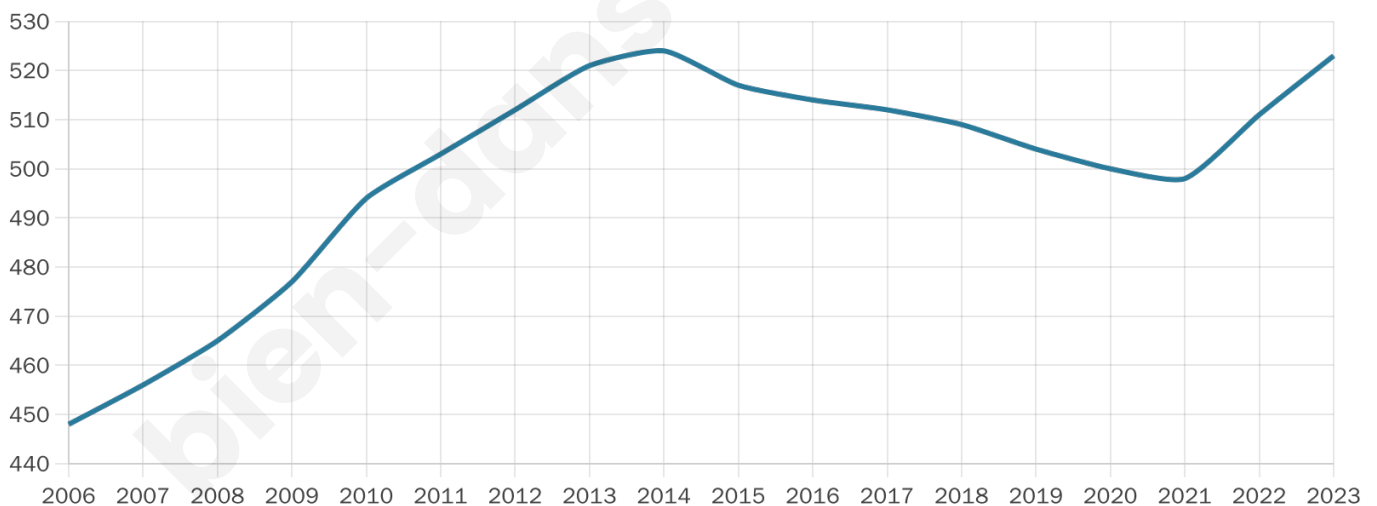

# Statistiques sur la population

Nombre d'habitants

**523**

Age moyen

**47 ans**

Pop active

**42.6%**

Taux chômage

**15.5%**

Pop densité

**65 h/km<sup>2</sup>**

Revenu moyen

**20 700 €/an**

## Evolution du nombre d'habitants

Sources : Institut national de la statistique et des études économiques (insee) selon Les dernières parutions officielles de 2024 portant sur les années 2020, 2021 et 2022.