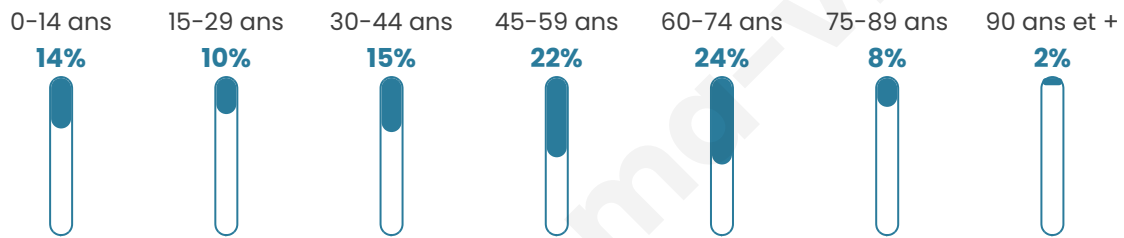

# Statistiques sur la population

Nombre d'habitants

**523**

Age moyen

**47 ans**

Pop active

**42.6%**

Taux chômage

**15.5%**

Pop densité

**65 h/km<sup>2</sup>**

Revenu moyen

**20 700 €/an**

## Evolution du nombre d'habitants

Sources : Institut national de la statistique et des études économiques (insee) selon Les dernières parutions officielles de 2024 portant sur les années 2020, 2021 et 2022.

## Tranche d'âge