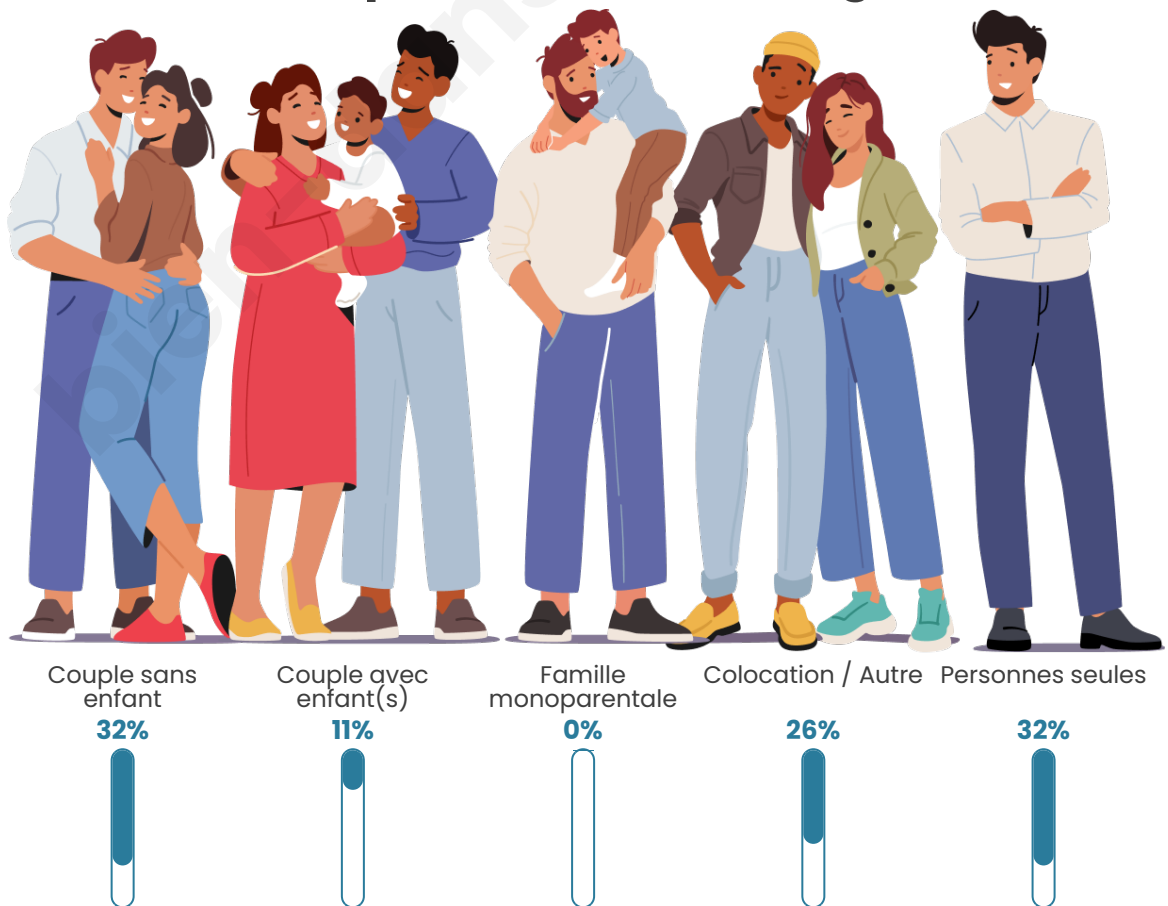

Tranche d'âge

Activité professionnelle

Niveau de diplôme

Composition des ménages

Profils électoraux

Premier tour

	Jean-Luc MÉLENCHON	21.28 %
	Marine LE PEN	20.21 %
	Valérie PÉCRESSÉ	19.15 %
	Emmanuel MACRON	18.09 %
	Éric ZEMMOUR	11.70 %
	Jean LASSALLE	5.32 %
	Nathalie ARTHAUD	2.13 %
	Yannick JADOT	1.06 %
	Philippe POUTOU	1.06 %
	Fabien ROUSSEL	0.00 %
	Anne HIDALGO	0.00 %
	Nicolas DUPONT- AIGNAN	0.00 %