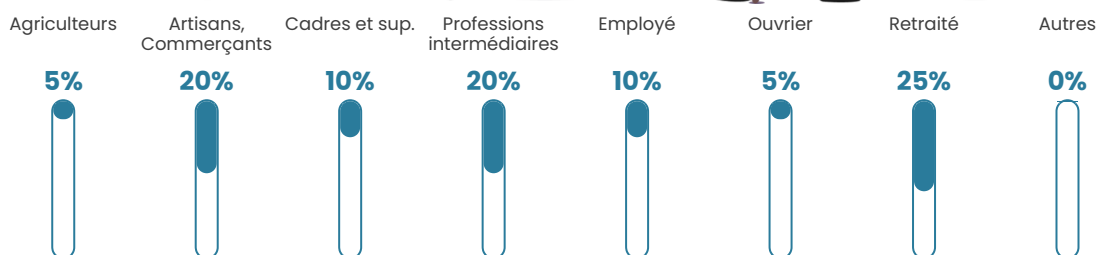

Taux chômage

11.3%

Pop densité

1 h/km²

Revenu moyen

NC

Evolution du nombre d'habitants

Sources : Institut national de la statistique et des études économiques (insee) selon Les dernières parutions officielles de 2024 portant sur les années 2020, 2021 et 2022.

Tranche d'âge

Activité professionnelle

Niveau de diplôme

Composition des ménages

Profils électoraux

Premier tour

	Jean-Luc MÉLENCHON	21.28 %
	Marine LE PEN	20.21 %
	Valérie PÉCRESSÉ	19.15 %
	Emmanuel MACRON	18.09 %
	Éric ZEMMOUR	11.70 %
	Jean LASSALLE	5.32 %
	Nathalie ARTHAUD	2.13 %
	Yannick JADOT	1.06 %
	Philippe POUTOU	1.06 %
	Fabien ROUSSEL	0.00 %
	Anne HIDALGO	0.00 %
	Nicolas DUPONT- AIGNAN	0.00 %