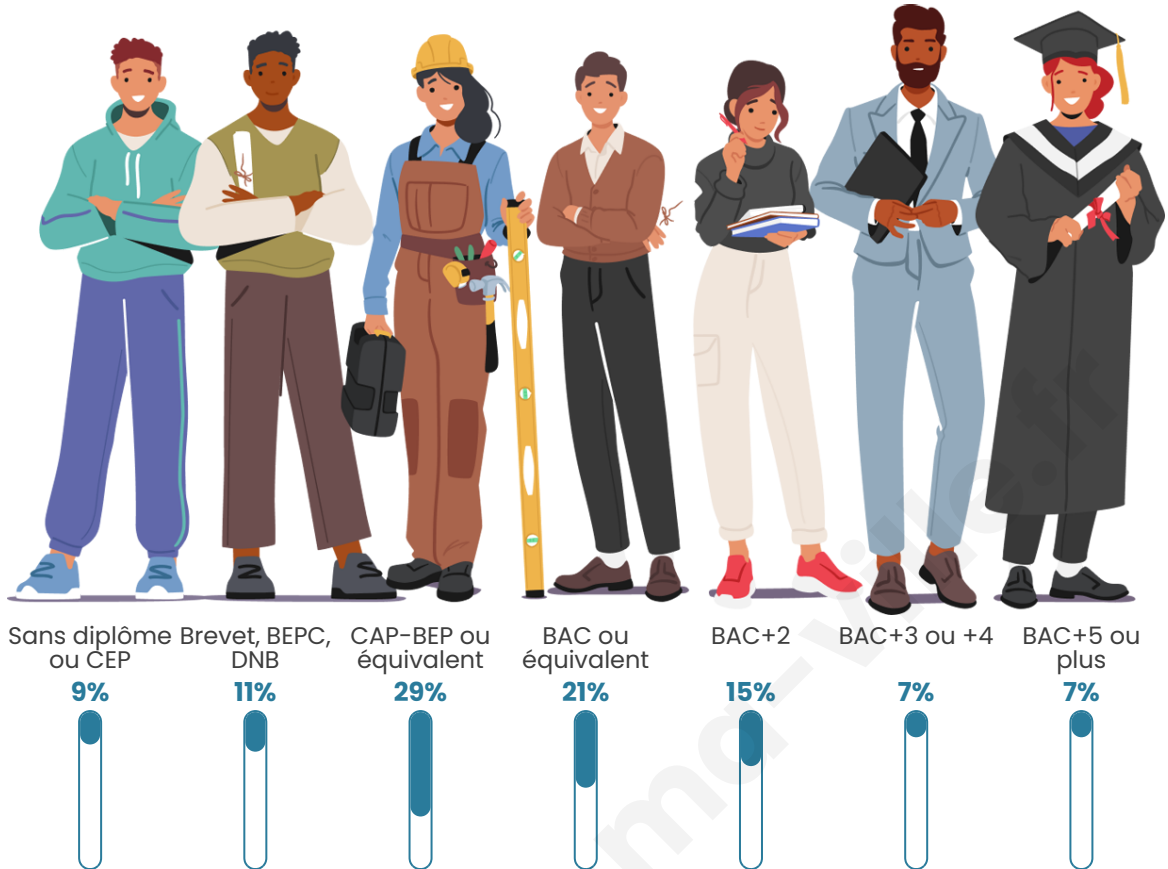

Tranche d'âge

Activité professionnelle

Niveau de diplôme

Composition des ménages

Profils électoraux

Premier tour

	Jean-Luc MÉLENCHON	21.28 %
	Marine LE PEN	20.21 %
	Valérie PÉCRESSÉ	19.15 %
	Emmanuel MACRON	18.09 %
	Éric ZEMMOUR	11.70 %
	Jean LASSALLE	5.32 %
	Nathalie ARTHAUD	2.13 %
	Yannick JADOT	1.06 %
	Philippe POUTOU	1.06 %
	Fabien ROUSSEL	0.00 %
	Anne HIDALGO	0.00 %
	Nicolas DUPONT- AIGNAN	0.00 %