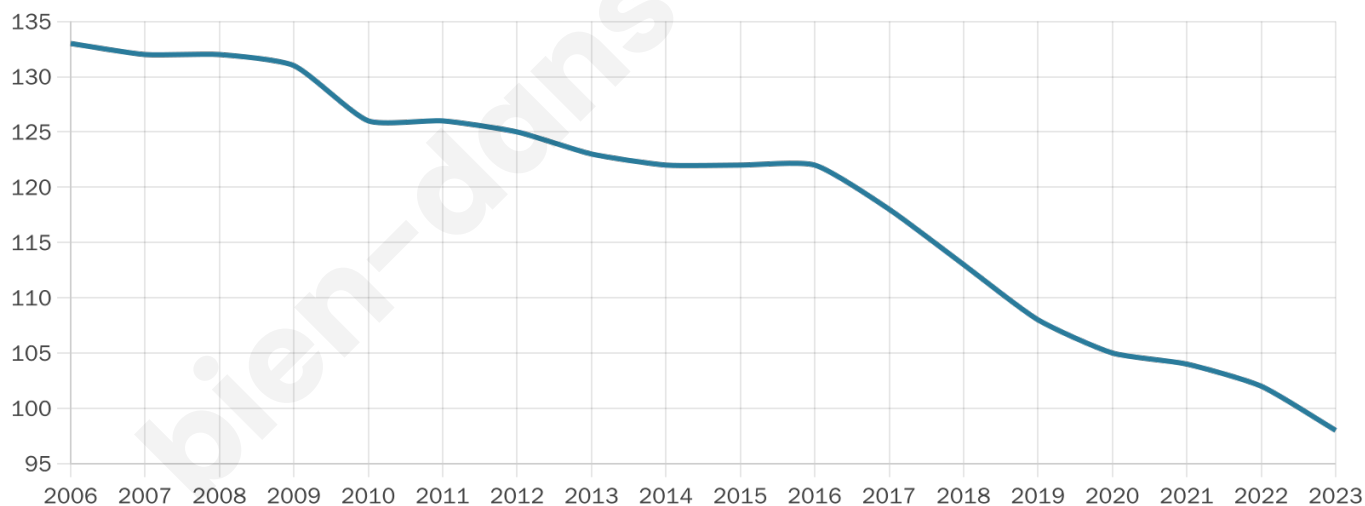

**MÉTROPOLE
NICE CÔTE D'AZUR**

Statistiques sur la population

Nombre d'habitants

98

Age moyen

49 ans

Pop active

54.1%

Taux chômage

11.3%

Pop densité

1 h/km²

Revenu moyen

NC

Evolution du nombre d'habitants

Sources : Institut national de la statistique et des études économiques (insee) selon Les dernières parutions officielles de 2024 portant sur les années 2020, 2021 et 2022.

Tranche d'âge

Activité professionnelle

Niveau de diplôme

Composition des ménages

Profils électoraux

Premier tour

	Jean-Luc MÉLENCHON	21.28 %
	Marine LE PEN	20.21 %
	Valérie PÉCRESSÉ	19.15 %
	Emmanuel MACRON	18.09 %
	Éric ZEMMOUR	11.70 %
	Jean LASSALLE	5.32 %
	Nathalie ARTHAUD	2.13 %
	Yannick JADOT	1.06 %
	Philippe POUTOU	1.06 %
	Fabien ROUSSEL	0.00 %
	Anne HIDALGO	0.00 %
	Nicolas DUPONT- AIGNAN	0.00 %