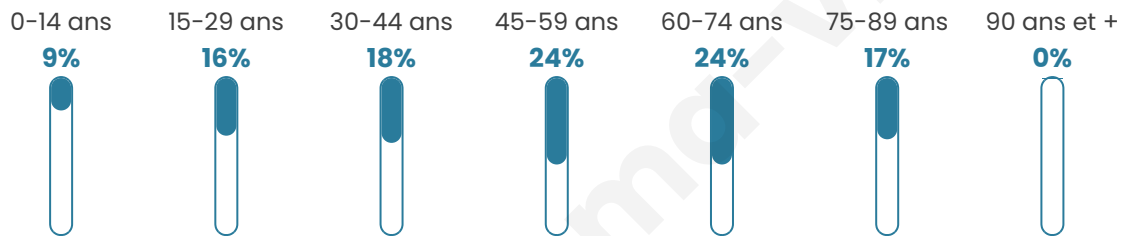

Taux chômage

11.3%

Pop densité

1 h/km²

Revenu moyen

NC

Evolution du nombre d'habitants

Sources : Institut national de la statistique et des études économiques (insee) selon Les dernières parutions officielles de 2024 portant sur les années 2020, 2021 et 2022.

Tranche d'âge

Activité professionnelle

Niveau de diplôme

Composition des ménages

Profils électoraux

Premier tour

	Jean-Luc MÉLENCHON	21.28 %
	Marine LE PEN	20.21 %
	Valérie PÉCRESSÉ	19.15 %
	Emmanuel MACRON	18.09 %
	Éric ZEMMOUR	11.70 %
	Jean LASSALLE	5.32 %
	Nathalie ARTHAUD	2.13 %
	Yannick JADOT	1.06 %
	Philippe POUTOU	1.06 %
	Fabien ROUSSEL	0.00 %
	Anne HIDALGO	0.00 %
	Nicolas DUPONT- AIGNAN	0.00 %

138 inscrits

Participation : 68.84%

Votes blancs : 1.05%

Votes nuls : 0.00%

Second tour

	Emmanuel MACRON	52,94 %
	Marine LE PEN	47,06 %

138 inscrits

Participation : 69.57%