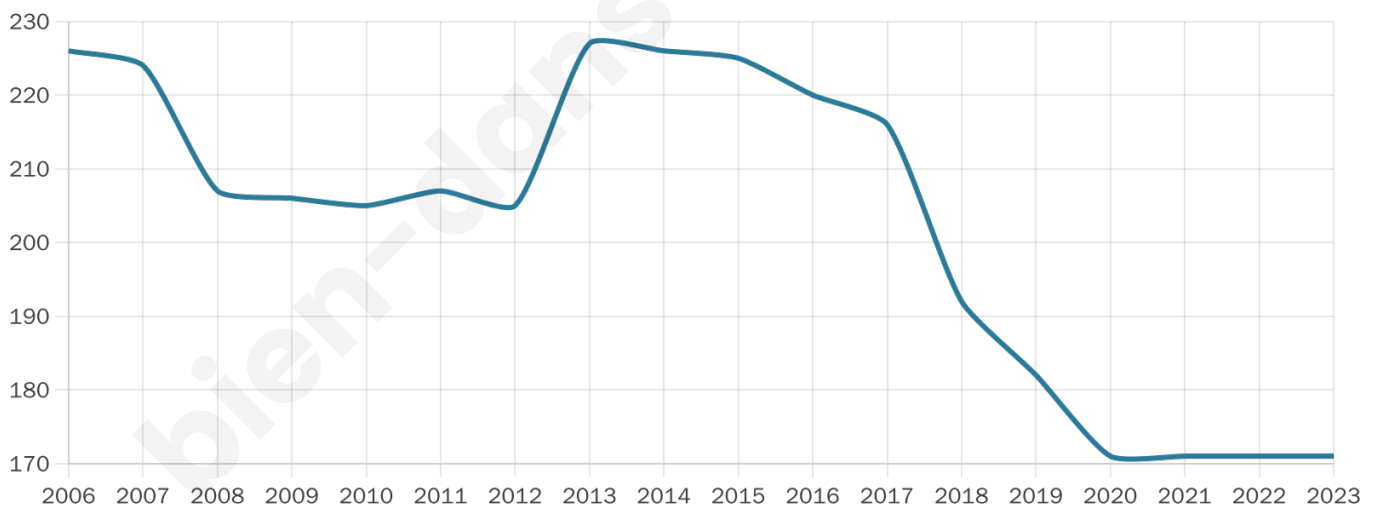

171

Age moyen

46 ans

Pop active

31.6%

Taux chômage

6.1%

Pop densité

12 h/km²

Revenu moyen

21 280 €/an

Evolution du nombre d'habitants

Sources : Institut national de la statistique et des études économiques (insee) selon Les dernières parutions officielles de 2024 portant sur les années 2020, 2021 et 2022.