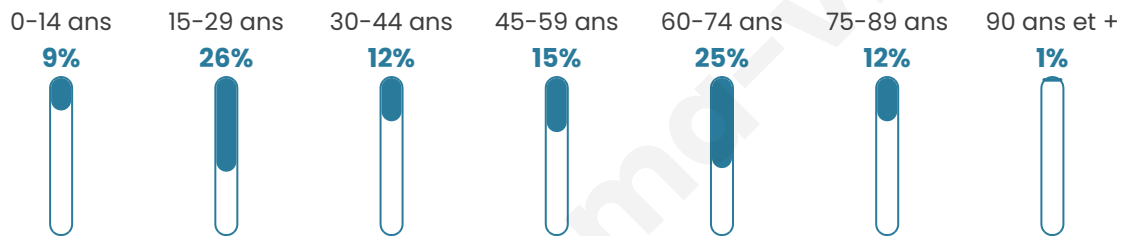

171

Age moyen

46 ans

Pop active

31.6%

Taux chômage

6.1%

Pop densité

12 h/km²

Revenu moyen

21 280 €/an

Evolution du nombre d'habitants

Sources : Institut national de la statistique et des études économiques (insee) selon Les dernières parutions officielles de 2024 portant sur les années 2020, 2021 et 2022.

Tranche d'âge

Activité professionnelle

Niveau de diplôme

Composition des ménages

Profils électoraux

Premier tour

	Marine LE PEN	27.62 %
	Emmanuel MACRON	22.86 %
	Jean-Luc MÉLENCHON	20.00 %
	Jean LASSALLE	8.57 %
	Éric ZEMMOUR	6.67 %
	Valérie PÉCRESSE	3.81 %
	Nicolas DUPONT-AIGNAN	3.81 %
	Fabien ROUSSEL	2.86 %
	Anne HIDALGO	1.90 %
	Yannick JADOT	1.90 %
	Nathalie ARTHAUD	0.00 %
	Philippe POUTOU	0.00 %

139 inscrits

Participation : 77.7%
Votes blancs : 1.85%
Votes nuls : 0.93%

Second tour

	Emmanuel MACRON	57,58 %
	Marine LE PEN	42,42 %

139 inscrits

Participation : 75.54%
Votes blancs : 4.76%
Votes nuls : 0.95%