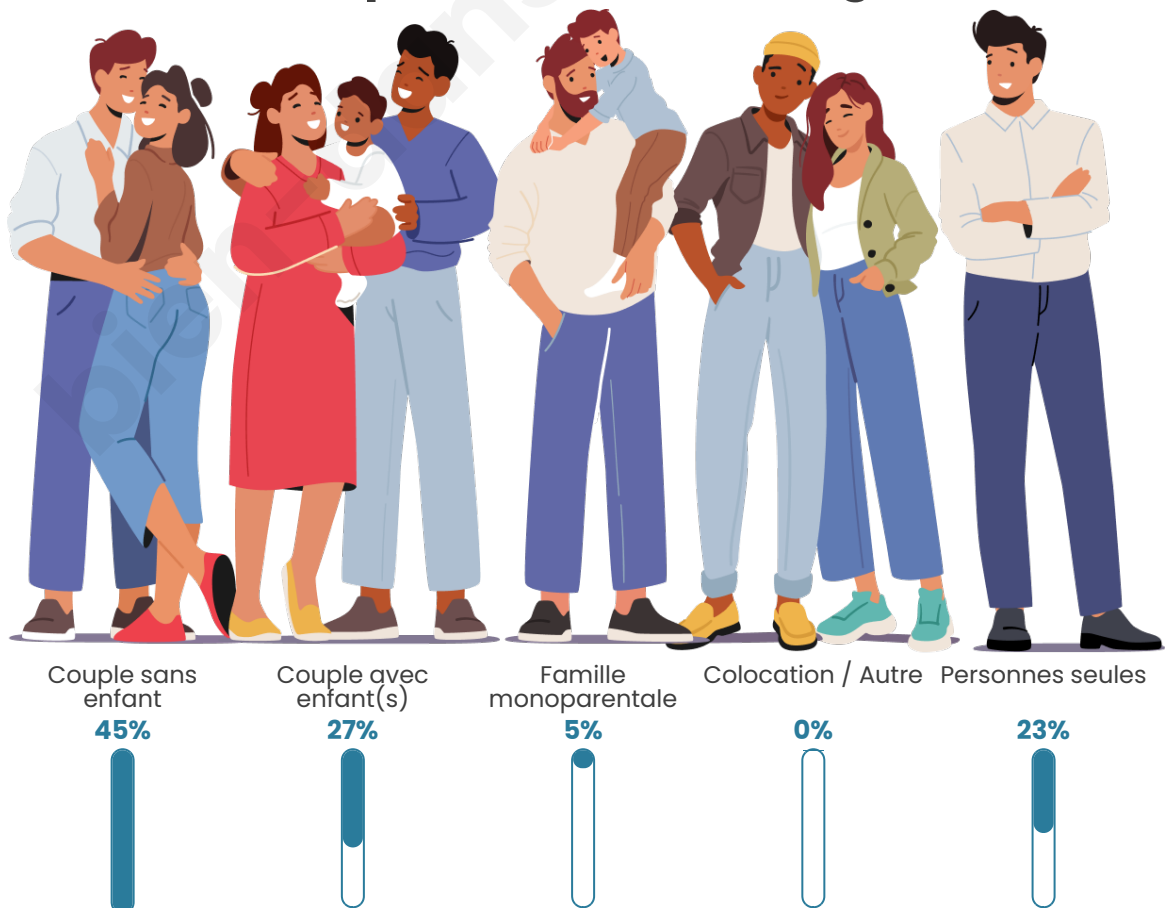

Tranche d'âge

Activité professionnelle

Niveau de diplôme

Composition des ménages

Profils électoraux

Premier tour

	Marine LE PEN	27.62 %
	Emmanuel MACRON	22.86 %
	Jean-Luc MÉLENCHON	20.00 %
	Jean LASSALLE	8.57 %
	Éric ZEMMOUR	6.67 %
	Valérie PÉCRESSE	3.81 %
	Nicolas DUPONT-AIGNAN	3.81 %
	Fabien ROUSSEL	2.86 %
	Anne HIDALGO	1.90 %
	Yannick JADOT	1.90 %
	Nathalie ARTHAUD	0.00 %
	Philippe POUTOU	0.00 %