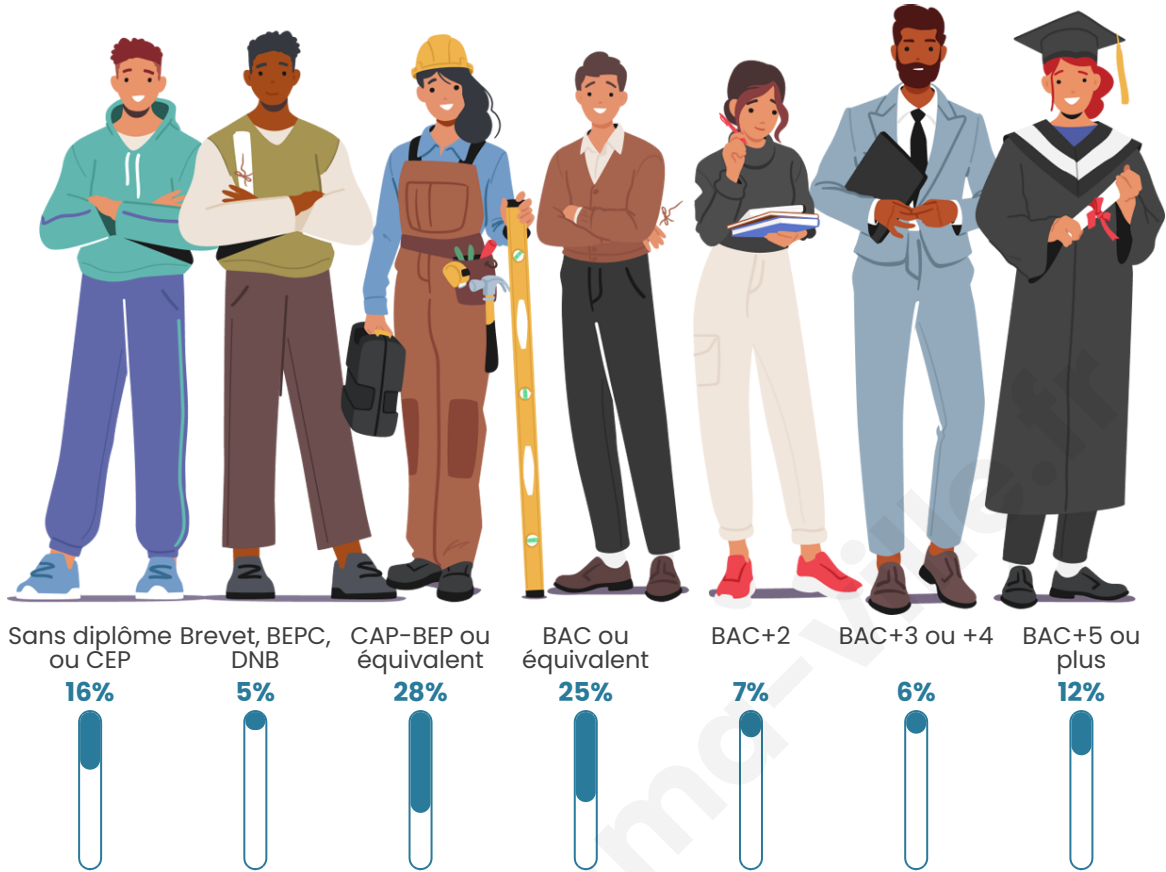

Tranche d'âge

Activité professionnelle

Niveau de diplôme

Composition des ménages

Profils électoraux

Premier tour

	Marine LE PEN	27.62 %
	Emmanuel MACRON	22.86 %
	Jean-Luc MÉLENCHON	20.00 %
	Jean LASSALLE	8.57 %
	Éric ZEMMOUR	6.67 %
	Valérie PÉCRESSE	3.81 %
	Nicolas DUPONT-AIGNAN	3.81 %
	Fabien ROUSSEL	2.86 %
	Anne HIDALGO	1.90 %
	Yannick JADOT	1.90 %
	Nathalie ARTHAUD	0.00 %
	Philippe POUTOU	0.00 %