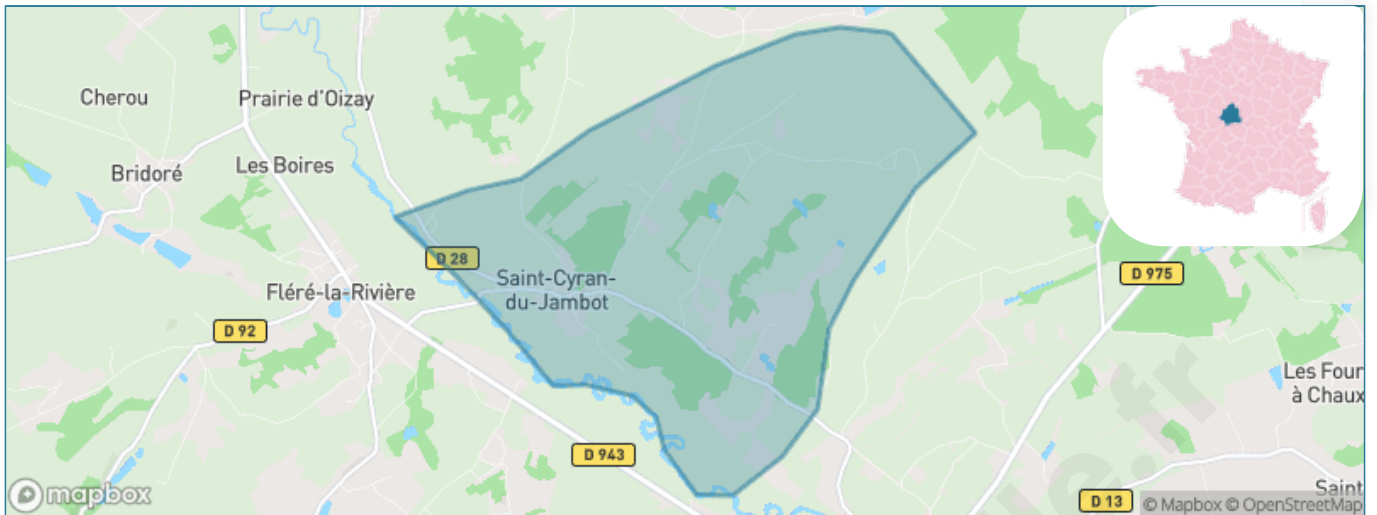

Version web

Ville de Saint-Cyran-du-Jambot

Présenté par

BIEN dans ma **VILLE** 

Sommaire

Situation géographique	3
Statistiques sur la population	4
Evolution du nombre d'habitants	4
Tranche d'âge	5
0-14 ans	5
15-29 ans	5
30-44 ans	5
45-59 ans	5
60-74 ans	5
75-89 ans	5
90 ans et +	5
Activité professionnelle	5
Agriculteurs	5
Artisans, Commerçants	5
Cadres et sup.	5
Professions intermédiaires	5
Employé	5
Ouvrier	5
Retraité	5
Autres	5
Niveau de diplôme	6
Sans diplôme ou CEP	6
Brevet, BEPC, DNB	6
CAP-BEP ou équivalent	6
BAC ou équivalent	6
BAC+2	6
BAC+3 ou +4	6
BAC+5 ou plus	6
Composition des ménages	6
Couple sans enfant	6
Couple avec enfant(s)	6
Famille monoparentale	6
Colocation / Autre	6
Personnes seules	6
Profils électoraux	7
Premier tour	7
Sécurité	8
Evolution du nombre d'infractions	8
Pour comparer	9
Services à la population	10
Commerce	10
Éducation	10
Villes autour de Saint-Cyran-du-Jambot	12

Situation géographique

i Informations clés

- **Région** : Centre-Val de Loire
- **Département** : Indre
- **Code postal** : 36700
- **Superficie** : 14 km²

Statistiques sur la population

Nombre d'habitants