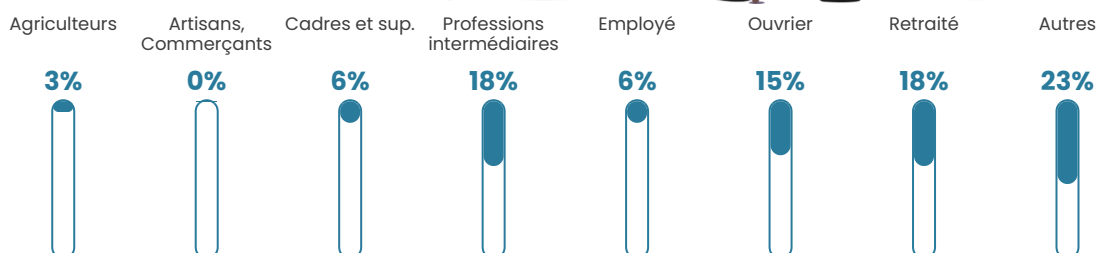

12 h/km²

Revenu moyen

21 280 €/an

Evolution du nombre d'habitants

Sources : Institut national de la statistique et des études économiques (insee) selon Les dernières parutions officielles de 2024 portant sur les années 2020, 2021 et 2022.

Tranche d'âge

Activité professionnelle

Niveau de diplôme

Composition des ménages

Profils électoraux

Premier tour

	Marine LE PEN	27.62 %
	Emmanuel MACRON	22.86 %
	Jean-Luc MÉLENCHON	20.00 %
	Jean LASSALLE	8.57 %
	Éric ZEMMOUR	6.67 %
	Valérie PÉCRESSE	3.81 %
	Nicolas DUPONT-AIGNAN	3.81 %
	Fabien ROUSSEL	2.86 %
	Anne HIDALGO	1.90 %
	Yannick JADOT	1.90 %
	Nathalie ARTHAUD	0.00 %
	Philippe POUTOU	0.00 %