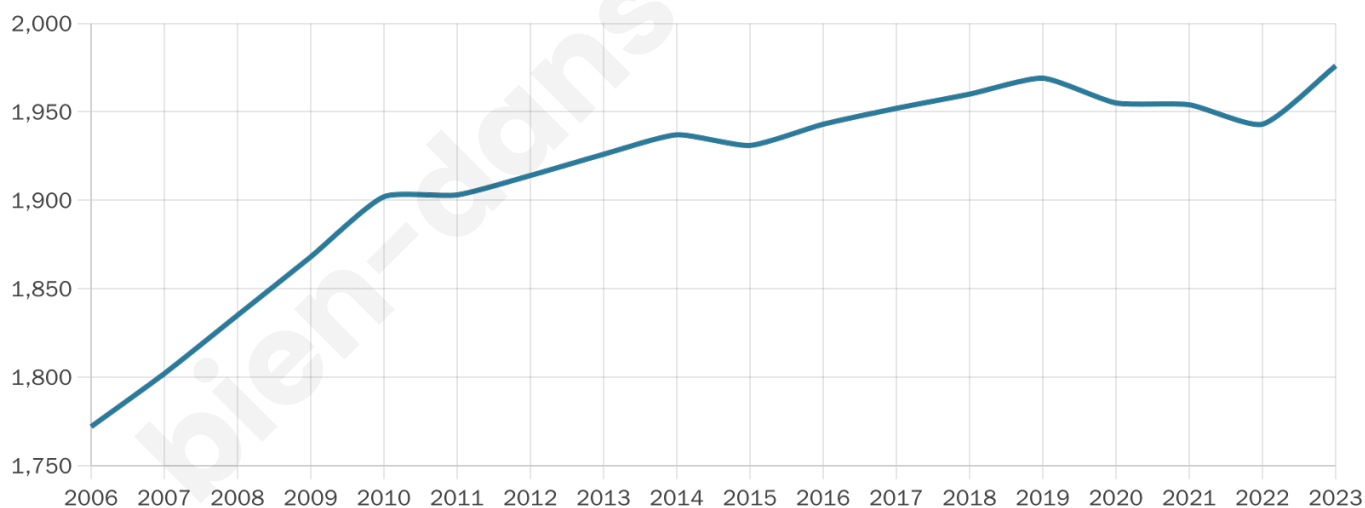

# Statistiques sur la population

Nombre d'habitants

**1 976**

Age moyen

**40 ans**

Pop active

**50.3%**

Taux chômage

**7.7%**

Pop densité

**104 h/km<sup>2</sup>**

Revenu moyen

**25 000 €/an**

## Evolution du nombre d'habitants

Sources : Institut national de la statistique et des études économiques (insee) selon Les dernières parutions officielles de 2024 portant sur les années 2020, 2021 et 2022.