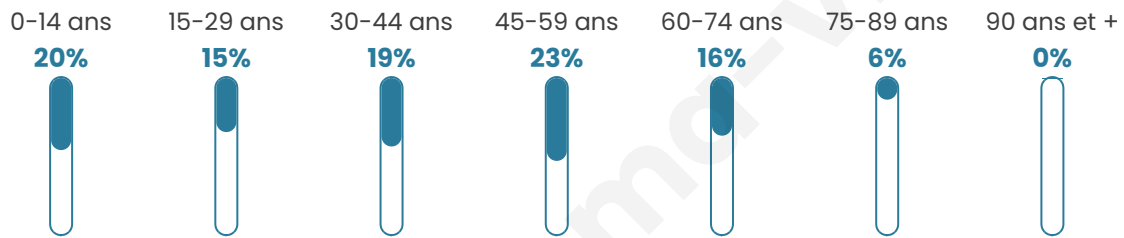

# Statistiques sur la population

Nombre d'habitants

**1 976**

Age moyen

**40 ans**

Pop active

**50.3%**

Taux chômage

**7.7%**

Pop densité

**104 h/km<sup>2</sup>**

Revenu moyen

**25 000 €/an**

## Evolution du nombre d'habitants

Sources : Institut national de la statistique et des études économiques (insee) selon Les dernières parutions officielles de 2024 portant sur les années 2020, 2021 et 2022.

## Tranche d'âge