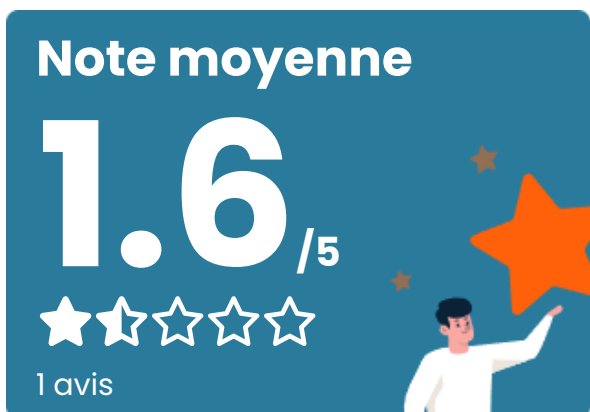

Avis sur la ville de Saint-Cyr-sur-Morin