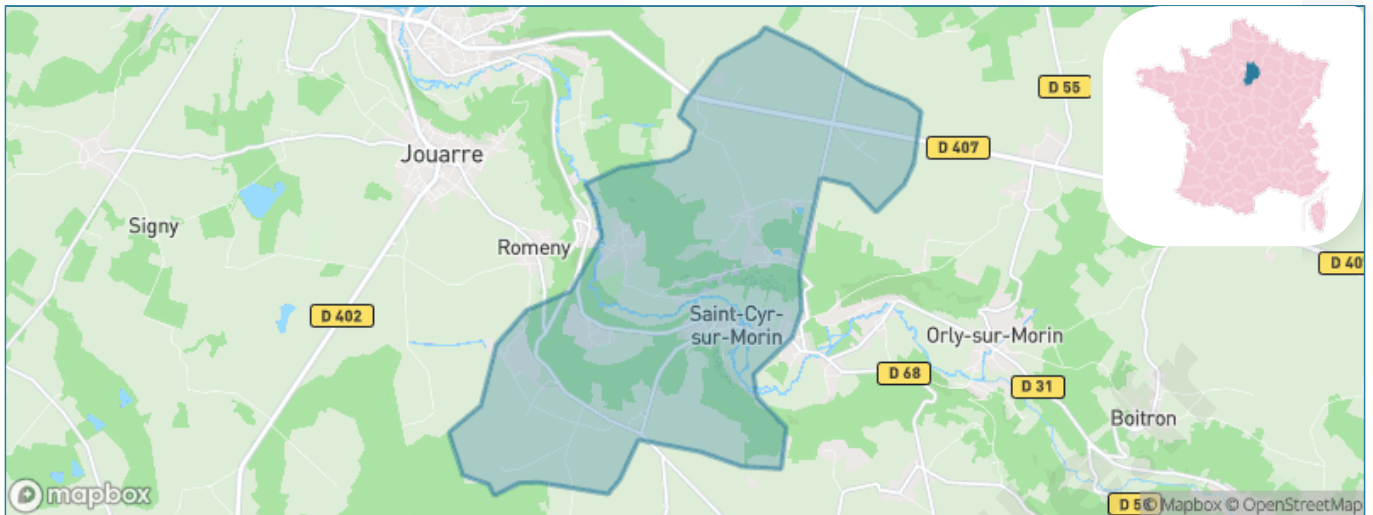

# Ville de Saint-Cyr-sur-Morin

Présenté par

**BIEN** dans ma **VILLE** 

# Situation géographique

## i Informations clés

- **Région :** Île-de-France
- **Département :** Seine-et-Marne
- **Code postal :** 77750
- **Superficie :** 19 km<sup>2</sup>