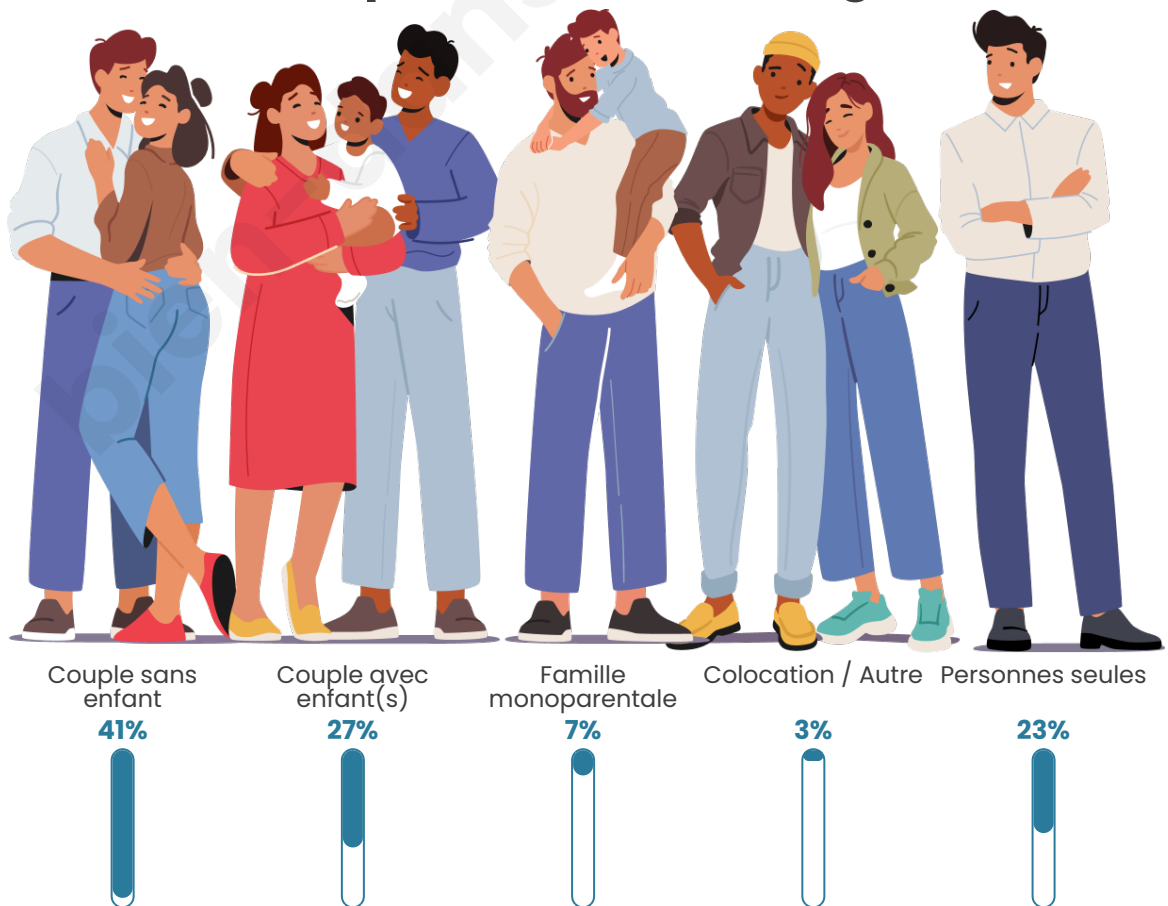

Tranche d'âge

Activité professionnelle

Niveau de diplôme

Composition des ménages

Profils électoraux

Premier tour

	Marine LE PEN	29.02 %
	Emmanuel MACRON	26.87 %
	Éric ZEMMOUR	15.10 %
	Jean-Luc MÉLENCHON	11.40 %
	Valérie PÉCRESE	5.24 %
	Yannick JADOT	3.64 %
	Jean LASSALLE	3.48 %
	Nicolas DUPONT-AIGNAN	1.97 %
	Fabien ROUSSEL	1.49 %
	Anne HIDALGO	1.07 %
	Philippe POUTOU	0.44 %
	Nathalie ARTHAUD	0.28 %