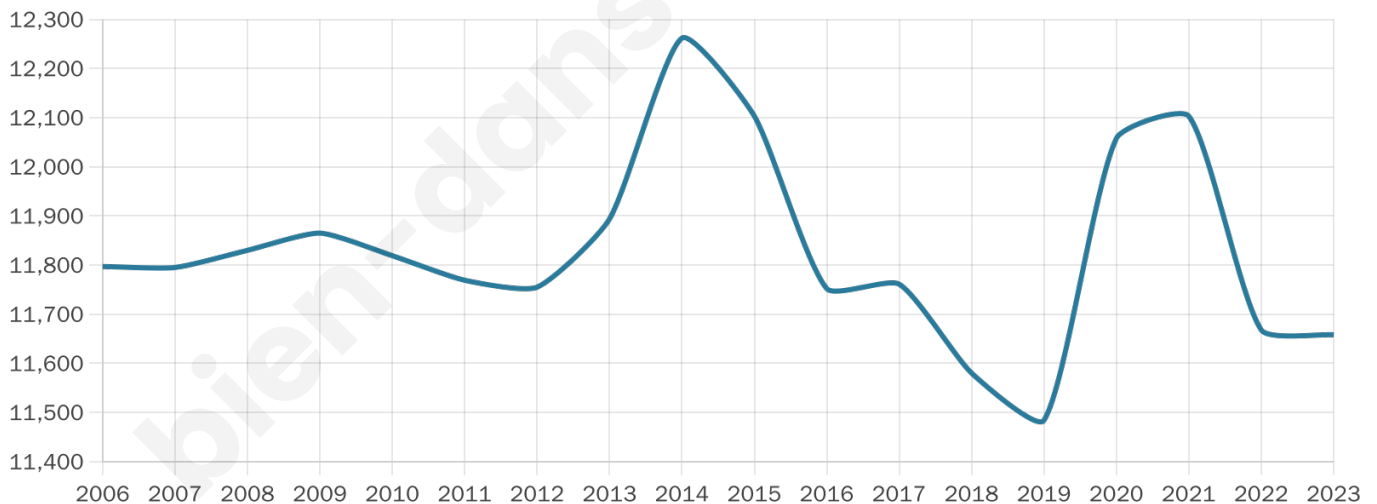

11 658

Age moyen

50 ans

Pop active

40.6%

Taux chômage

8.4%

Pop densité

555 h/km²

Revenu moyen

26 690 €/an

Evolution du nombre d'habitants

Sources : Institut national de la statistique et des études économiques (insee) selon Les dernières parutions officielles de 2024 portant sur les années 2020, 2021 et 2022.