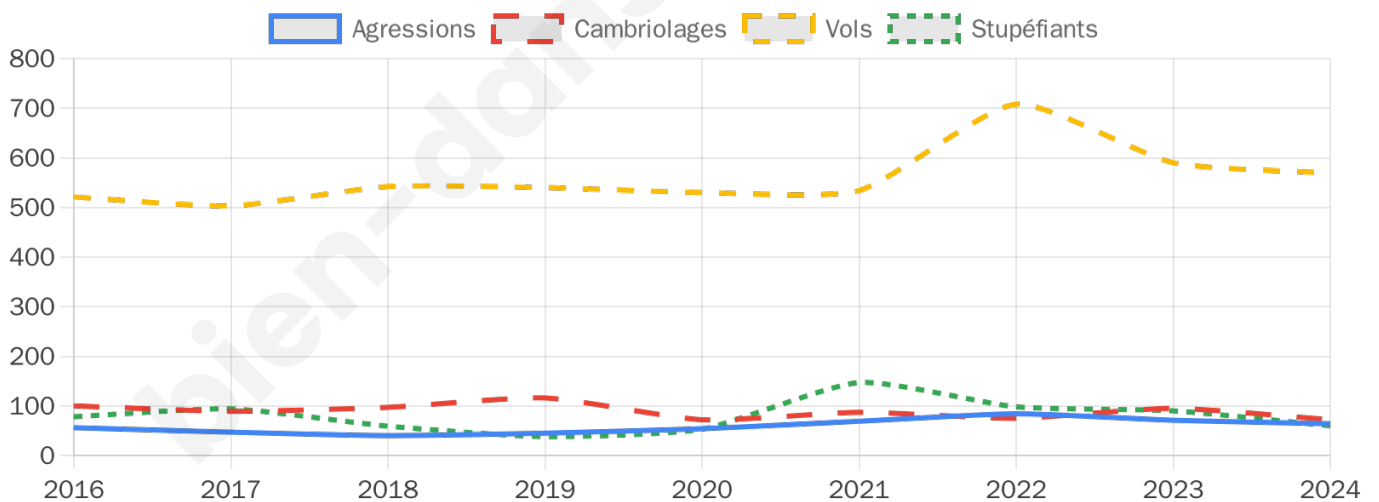

11 633 inscrits

Participation : 75.25%

Votes blancs : 1.19%

Votes nuls : 0.40%

Second tour

	Emmanuel MACRON	47,27 %
	Marine LE PEN	52,73 %

11 642 inscrits

Participation : 75.63%

Votes blancs : 5.32%

Votes nuls : 1.45%

Sécurité

Agressions physiques / sexuelles

64

Cambriolages

72

Vols / dégradations

569

Stupéfiants

60

Evolution du nombre d'infractions

Pour comparer

(en proportion du nombre d'habitants)

Sources : Bases statistiques communale, départementale et régionale de la délinquance enregistrée par la police et la gendarmerie nationales selon les dernières parutions officielles de 2025 portant sur l'année 2024 ([data.gouv](https://data.gouv.fr)).