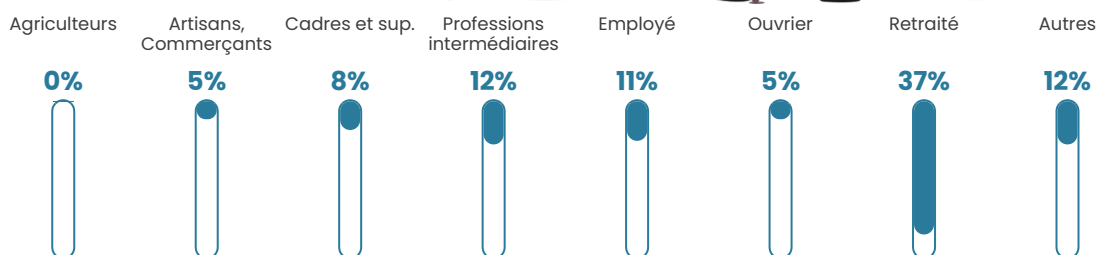

555 h/km²

Revenu moyen

26 690 €/an

Evolution du nombre d'habitants

Sources : Institut national de la statistique et des études économiques (insee) selon Les dernières parutions officielles de 2024 portant sur les années 2020, 2021 et 2022.

Tranche d'âge

Activité professionnelle

Niveau de diplôme

Composition des ménages

Profils électoraux

Premier tour

	Marine LE PEN	29.02 %
	Emmanuel MACRON	26.87 %
	Éric ZEMMOUR	15.10 %
	Jean-Luc MÉLENCHON	11.40 %
	Valérie PÉCRESE	5.24 %
	Yannick JADOT	3.64 %
	Jean LASSALLE	3.48 %
	Nicolas DUPONT-AIGNAN	1.97 %
	Fabien ROUSSEL	1.49 %
	Anne HIDALGO	1.07 %
	Philippe POUTOU	0.44 %
	Nathalie ARTHAUD	0.28 %