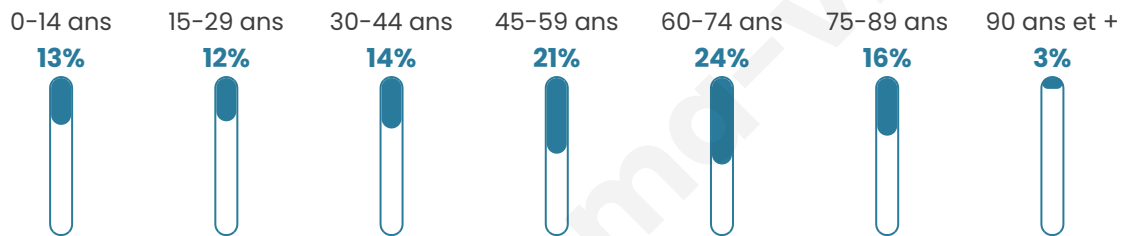

11 658

Age moyen

50 ans

Pop active

40.6%

Taux chômage

8.4%

Pop densité

555 h/km²

Revenu moyen

26 690 €/an

Evolution du nombre d'habitants

Sources : Institut national de la statistique et des études économiques (insee) selon Les dernières parutions officielles de 2024 portant sur les années 2020, 2021 et 2022.

Tranche d'âge

Activité professionnelle

Niveau de diplôme

Composition des ménages

Profils électoraux

Premier tour

	Marine LE PEN	29.02 %
	Emmanuel MACRON	26.87 %
	Éric ZEMMOUR	15.10 %
	Jean-Luc MÉLENCHON	11.40 %
	Valérie PÉCRESE	5.24 %
	Yannick JADOT	3.64 %
	Jean LASSALLE	3.48 %
	Nicolas DUPONT-AIGNAN	1.97 %
	Fabien ROUSSEL	1.49 %
	Anne HIDALGO	1.07 %
	Philippe POUTOU	0.44 %
	Nathalie ARTHAUD	0.28 %