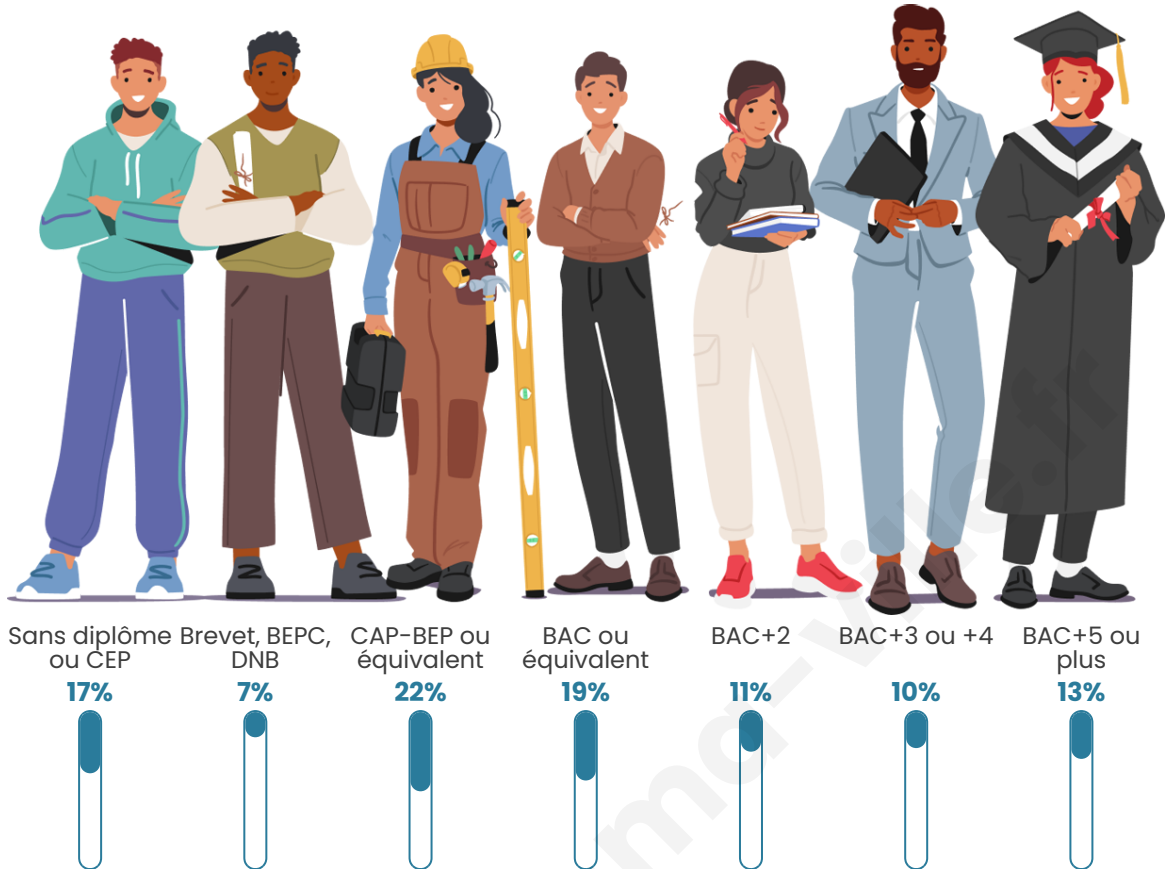

11 658

Age moyen

50 ans

Pop active

40.6%

Taux chômage

8.4%

Pop densité

Tranche d'âge

Activité professionnelle

Niveau de diplôme

Composition des ménages

Profils électoraux

Premier tour

	Marine LE PEN	29.02 %
	Emmanuel MACRON	26.87 %
	Éric ZEMMOUR	15.10 %
	Jean-Luc MÉLENCHON	11.40 %
	Valérie PÉCRESE	5.24 %
	Yannick JADOT	3.64 %
	Jean LASSALLE	3.48 %
	Nicolas DUPONT-AIGNAN	1.97 %
	Fabien ROUSSEL	1.49 %
	Anne HIDALGO	1.07 %
	Philippe POUTOU	0.44 %
	Nathalie ARTHAUD	0.28 %