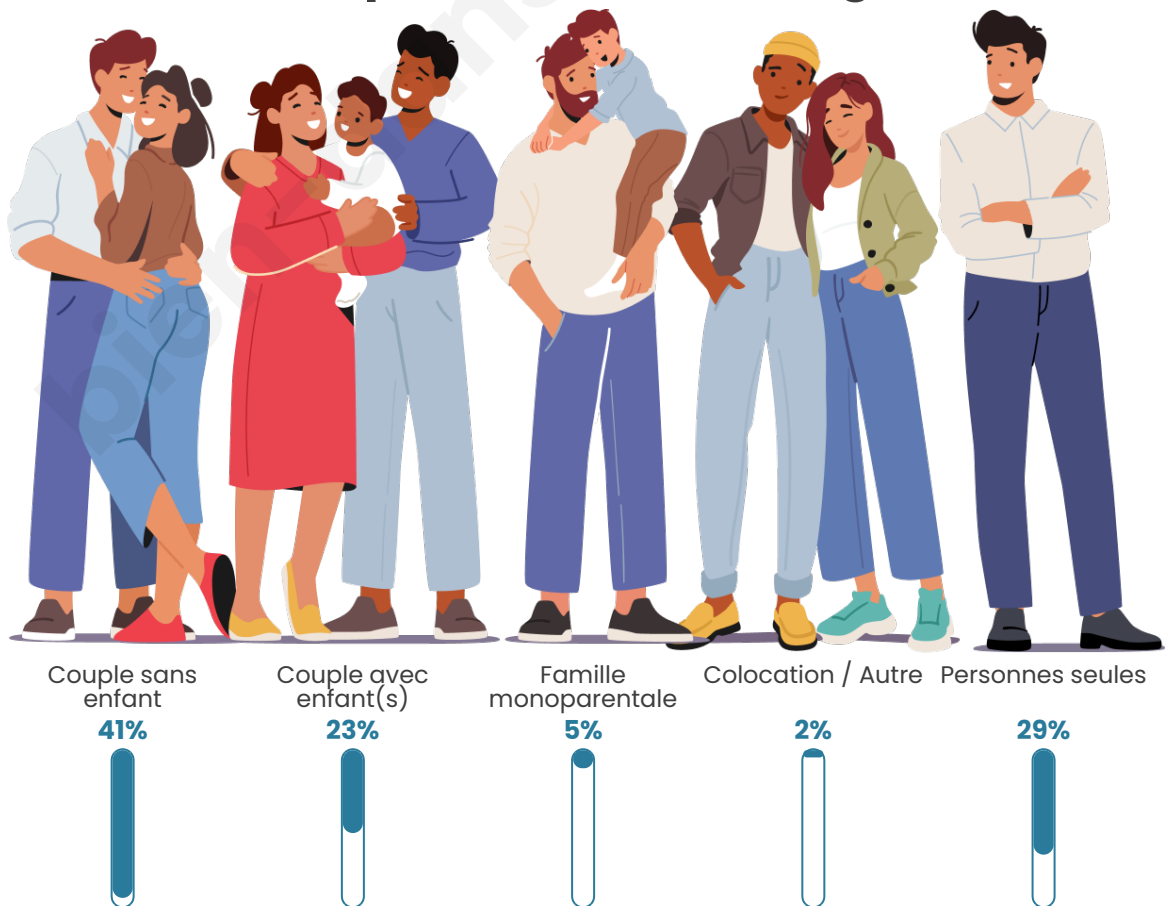

Statistiques sur la population

Nombre d'habitants

17 029

Age moyen

47 ans

Pop active

43.2%

Taux chômage

Tranche d'âge

Activité professionnelle

Niveau de diplôme

Composition des ménages

Profils électoraux

Premier tour

	Emmanuel MACRON	38.32 %
	Jean-Luc MÉLENCHON	17.25 %
	Marine LE PEN	13.18 %
	Éric ZEMMOUR	8.90 %
	Valérie PÉCRESSÉ	8.52 %
	Yannick JADOT	6.44 %
	Anne HIDALGO	1.90 %
	Fabien ROUSSEL	1.68 %
	Nicolas DUPONT- AIGNAN	1.68 %
	Jean LASSALLE	1.35 %
	Philippe POUTOU	0.47 %
	Nathalie ARTHAUD	0.30 %