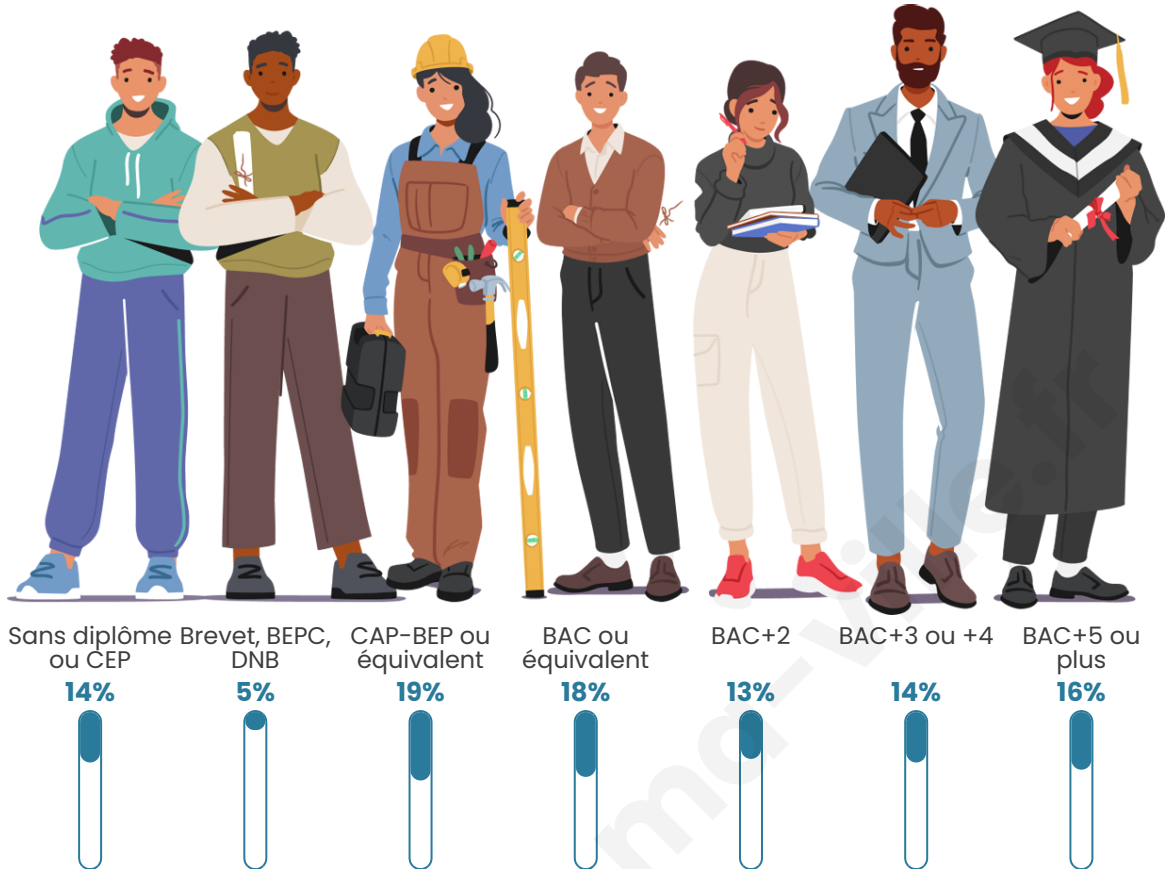

Statistiques sur la population

Nombre d'habitants

17 029

Age moyen

47 ans

Pop active

43.2%

Taux chômage

Tranche d'âge

Activité professionnelle

Niveau de diplôme

Composition des ménages

Profils électoraux

Premier tour

	Emmanuel MACRON	38.32 %
	Jean-Luc MÉLENCHON	17.25 %
	Marine LE PEN	13.18 %
	Éric ZEMMOUR	8.90 %
	Valérie PÉCRESSÉ	8.52 %
	Yannick JADOT	6.44 %
	Anne HIDALGO	1.90 %
	Fabien ROUSSEL	1.68 %
	Nicolas DUPONT- AIGNAN	1.68 %
	Jean LASSALLE	1.35 %
	Philippe POUTOU	0.47 %
	Nathalie ARTHAUD	0.30 %