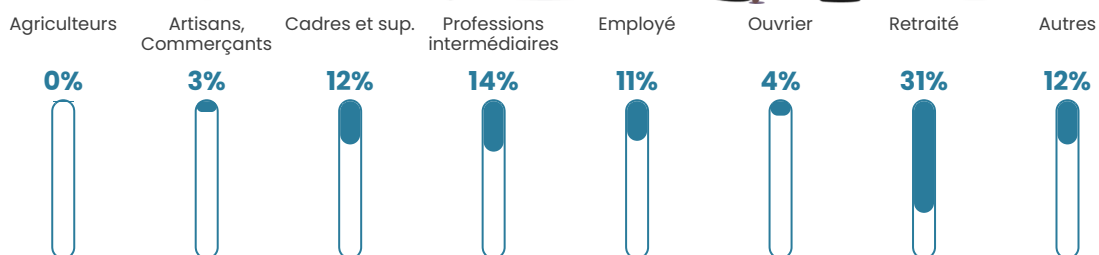

7.2%

Pop densité

1 310 h/km²

Revenu moyen

27 110 €/an

Evolution du nombre d'habitants

Sources : Institut national de la statistique et des études économiques (insee) selon Les dernières parutions officielles de 2024 portant sur les années 2020, 2021 et 2022.

Tranche d'âge

Activité professionnelle

Niveau de diplôme

Composition des ménages

Profils électoraux

Premier tour

	Emmanuel MACRON	38.32 %
	Jean-Luc MÉLENCHON	17.25 %
	Marine LE PEN	13.18 %
	Éric ZEMMOUR	8.90 %
	Valérie PÉCRESSÉ	8.52 %
	Yannick JADOT	6.44 %
	Anne HIDALGO	1.90 %
	Fabien ROUSSEL	1.68 %
	Nicolas DUPONT- AIGNAN	1.68 %
	Jean LASSALLE	1.35 %
	Philippe POUTOU	0.47 %
	Nathalie ARTHAUD	0.30 %