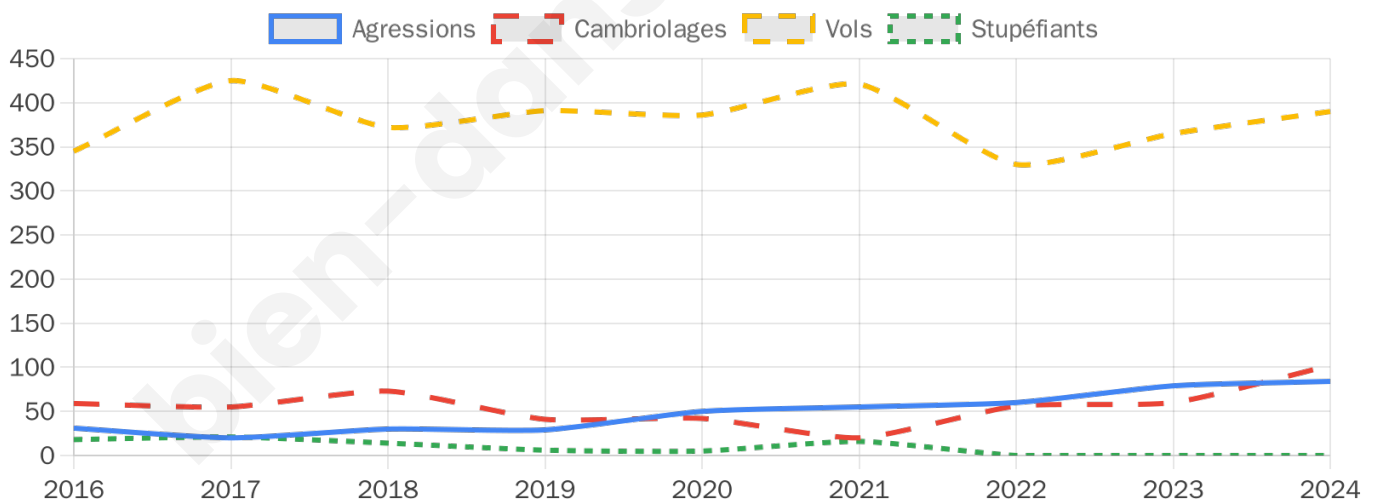

12 772 inscrits

Participation : 80%
Votes blancs : 1.34%
Votes nuls : 0.39%

Second tour

	Emmanuel MACRON	73,36 %
	Marine LE PEN	26,64 %

12 782 inscrits

Participation : 79.45%
Votes blancs : 6.37%
Votes nuls : 1.81%

Sécurité

Agressions physiques / sexuelles

84

Cambriolages

102

Vols / dégradations

390

Stupéfiants

0

Evolution du nombre d'infractions

Pour comparer

(en proportion du nombre d'habitants)

Sources : Bases statistiques communale, départementale et régionale de la délinquance enregistrée par la police et la gendarmerie nationales selon les dernières parutions officielles de 2025 portant sur l'année 2024 ([data.gouv](https://data.gouv.fr)).