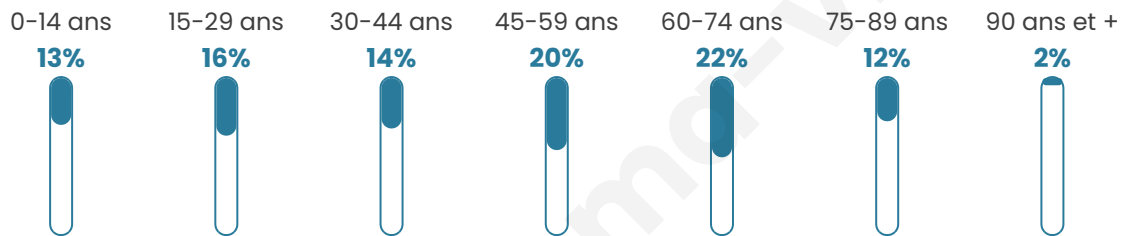

Statistiques sur la population

Nombre d'habitants

17 029

Age moyen

47 ans

Pop active

43.2%

Taux chômage

7.2%

Pop densité

1 310 h/km²

Revenu moyen

27 110 €/an

Evolution du nombre d'habitants

Sources : Institut national de la statistique et des études économiques (insee) selon Les dernières parutions officielles de 2024 portant sur les années 2020, 2021 et 2022.

Tranche d'âge

Activité professionnelle

Niveau de diplôme

Composition des ménages

Profils électoraux

Premier tour

	Emmanuel MACRON	38.32 %
	Jean-Luc MÉLENCHON	17.25 %
	Marine LE PEN	13.18 %
	Éric ZEMMOUR	8.90 %
	Valérie PÉCRESSÉ	8.52 %
	Yannick JADOT	6.44 %
	Anne HIDALGO	1.90 %
	Fabien ROUSSEL	1.68 %
	Nicolas DUPONT- AIGNAN	1.68 %
	Jean LASSALLE	1.35 %
	Philippe POUTOU	0.47 %
	Nathalie ARTHAUD	0.30 %