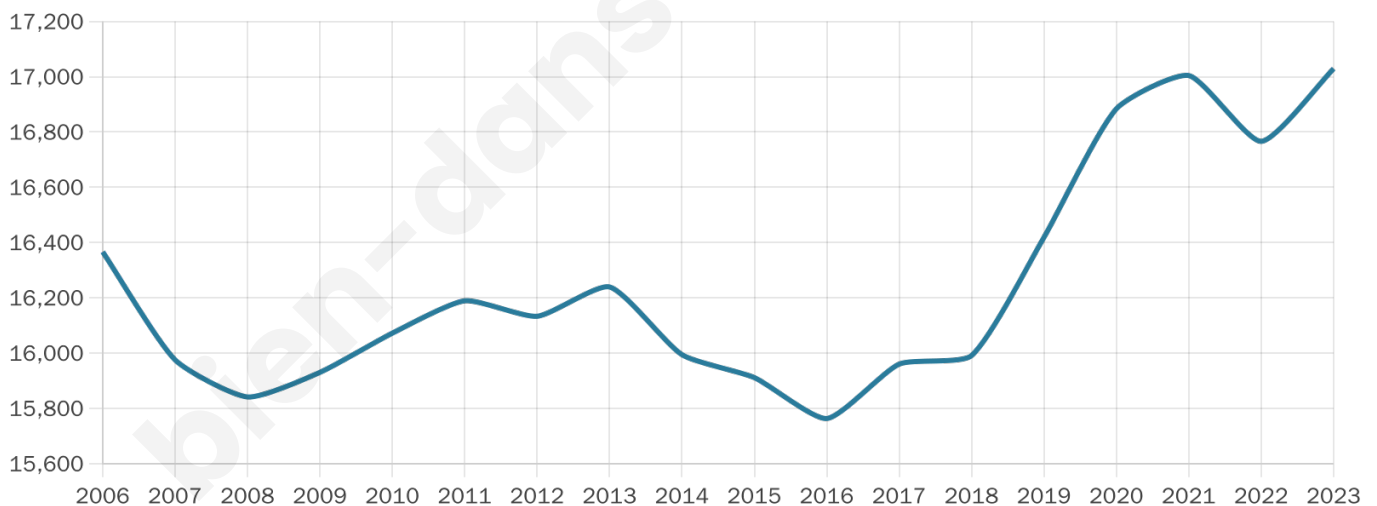

Statistiques sur la population

Nombre d'habitants

17 029

Age moyen

47 ans

Pop active

43.2%

Taux chômage

7.2%

Pop densité

1 310 h/km²

Revenu moyen

27 110 €/an

Evolution du nombre d'habitants

Sources : Institut national de la statistique et des études économiques (insee) selon Les dernières parutions officielles de 2024 portant sur les années 2020, 2021 et 2022.

Tranche d'âge

Activité professionnelle

Niveau de diplôme

Composition des ménages

Profils électoraux

Premier tour

	Emmanuel MACRON	38.32 %
	Jean-Luc MÉLENCHON	17.25 %
	Marine LE PEN	13.18 %
	Éric ZEMMOUR	8.90 %
	Valérie PÉCRESSÉ	8.52 %
	Yannick JADOT	6.44 %
	Anne HIDALGO	1.90 %
	Fabien ROUSSEL	1.68 %
	Nicolas DUPONT- AIGNAN	1.68 %
	Jean LASSALLE	1.35 %
	Philippe POUTOU	0.47 %
	Nathalie ARTHAUD	0.30 %