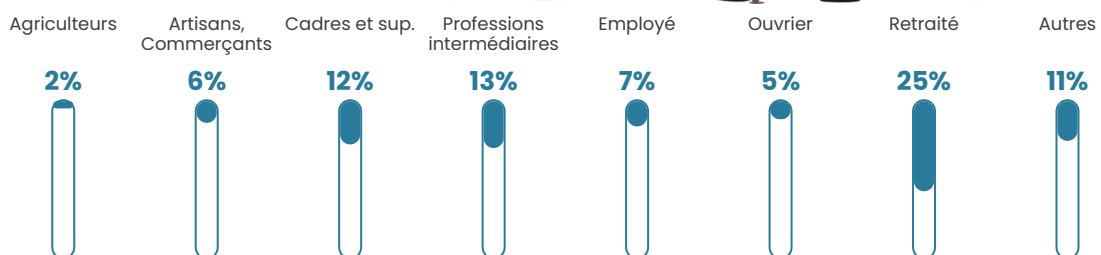

Pop densité

214 h/km²

Revenu moyen

31 000 €/an

Evolution du nombre d'habitants

Sources : Institut national de la statistique et des études économiques (insee) selon Les dernières parutions officielles de 2024 portant sur les années 2020, 2021 et 2022.

Tranche d'âge

Activité professionnelle

Niveau de diplôme

Composition des ménages

Profils électoraux

Premier tour

	Emmanuel MACRON	34.87 %
	Marine LE PEN	22.70 %
	Jean-Luc MÉLENCHON	11.73 %
	Éric ZEMMOUR	10.53 %
	Valérie PÉCRESSÉ	7.79 %
	Yannick JADOT	3.95 %
	Jean LASSALLE	2.74 %
	Fabien ROUSSEL	1.97 %
	Anne HIDALGO	1.75 %
	Nicolas DUPONT- AIGNAN	1.75 %
	Philippe POUTOU	0.22 %
	Nathalie ARTHAUD	0.00 %