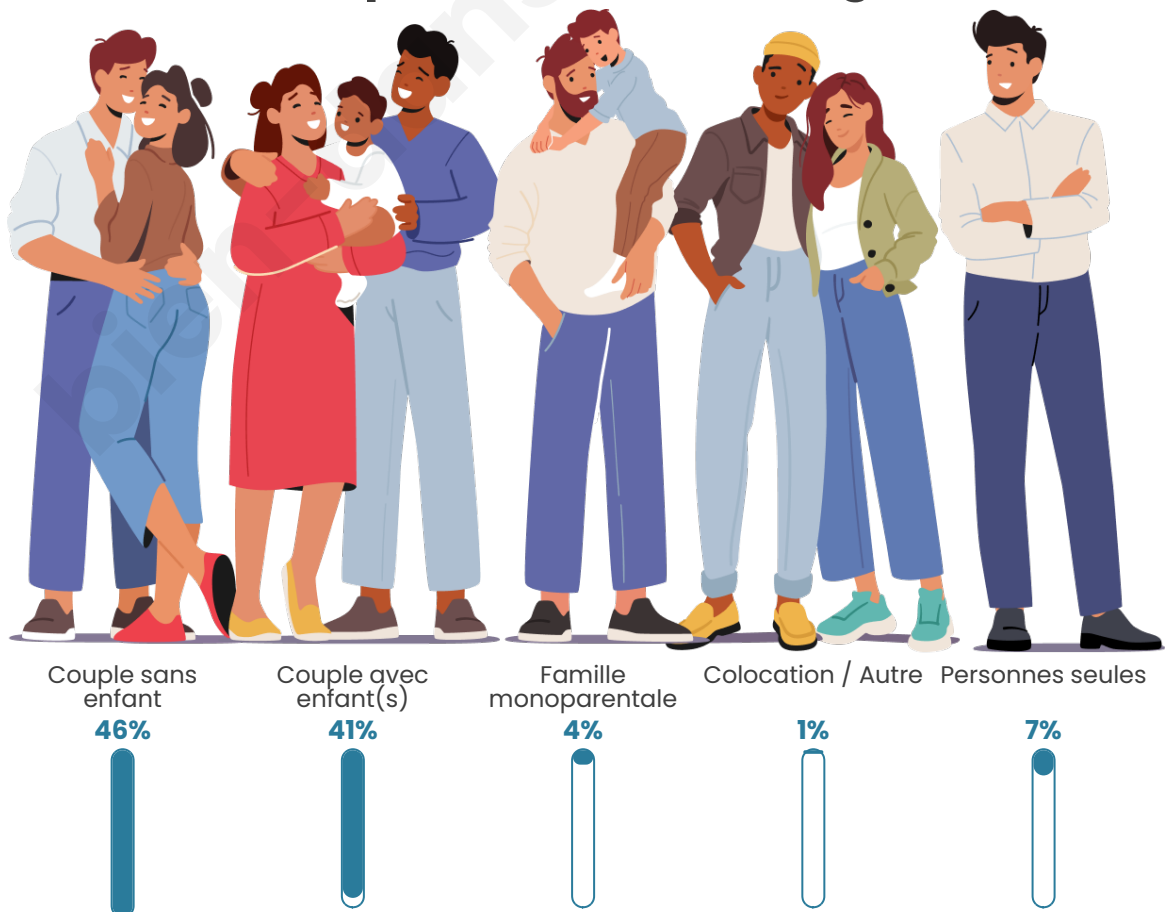

Nombre d'habitants

1 286

Age moyen

43 ans

Pop active

46.7%

Taux chômage

3.9%

Tranche d'âge

Activité professionnelle

Niveau de diplôme

Composition des ménages

Profils électoraux

Premier tour

	Emmanuel MACRON	34.87 %
	Marine LE PEN	22.70 %
	Jean-Luc MÉLENCHON	11.73 %
	Éric ZEMMOUR	10.53 %
	Valérie PÉCRESSÉ	7.79 %
	Yannick JADOT	3.95 %
	Jean LASSALLE	2.74 %
	Fabien ROUSSEL	1.97 %
	Anne HIDALGO	1.75 %
	Nicolas DUPONT- AIGNAN	1.75 %
	Philippe POUTOU	0.22 %
	Nathalie ARTHAUD	0.00 %