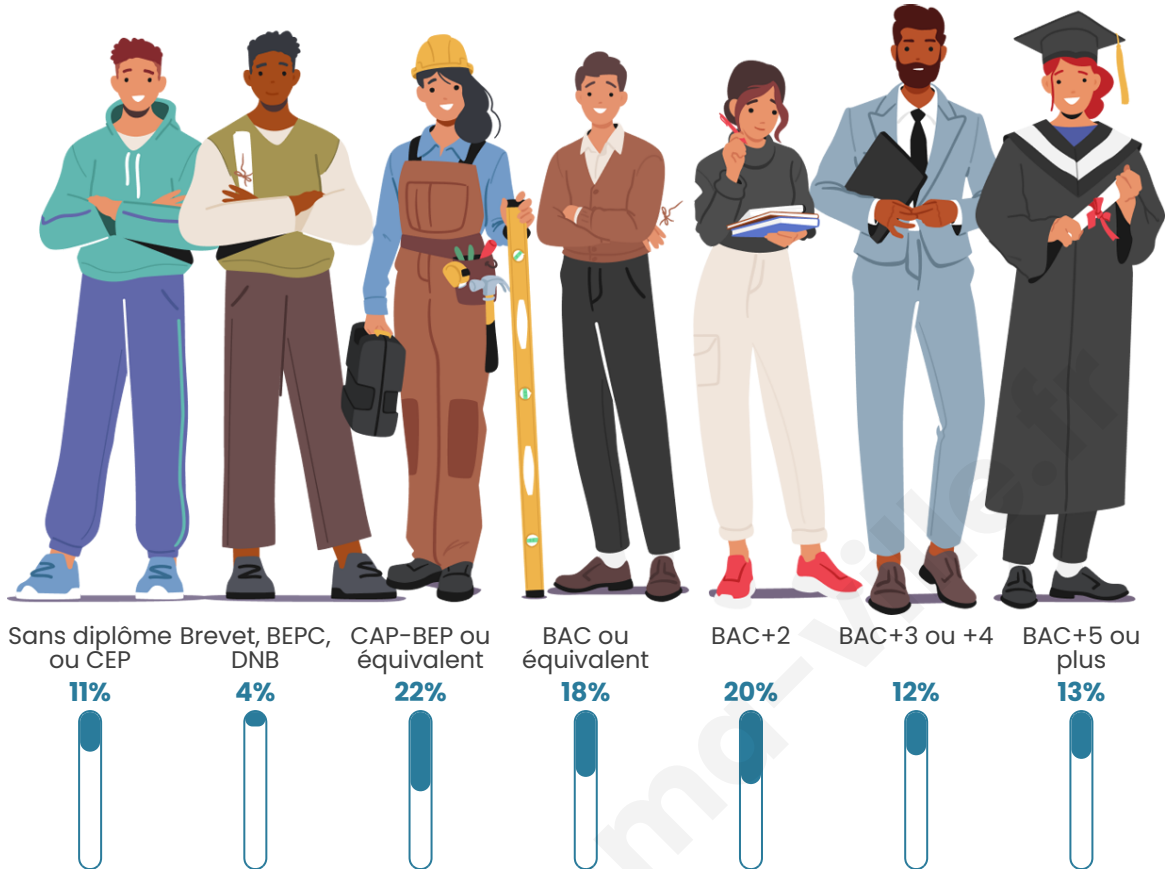

Nombre d'habitants

1 286

Age moyen

43 ans

Pop active

46.7%

Taux chômage

3.9%

Pop densité

214 h/km²

Revenu moyen

31 000 €/an

Evolution du nombre d'habitants

Sources : Institut national de la statistique et des études économiques (insee) selon Les dernières parutions officielles de 2024 portant sur les années 2020, 2021 et 2022.

Tranche d'âge

Activité professionnelle

Niveau de diplôme

Composition des ménages

Profils électoraux

Premier tour

	Emmanuel MACRON	34.87 %
	Marine LE PEN	22.70 %
	Jean-Luc MÉLENCHON	11.73 %
	Éric ZEMMOUR	10.53 %
	Valérie PÉCRESSÉ	7.79 %
	Yannick JADOT	3.95 %
	Jean LASSALLE	2.74 %
	Fabien ROUSSEL	1.97 %
	Anne HIDALGO	1.75 %
	Nicolas DUPONT- AIGNAN	1.75 %
	Philippe POUTOU	0.22 %
	Nathalie ARTHAUD	0.00 %