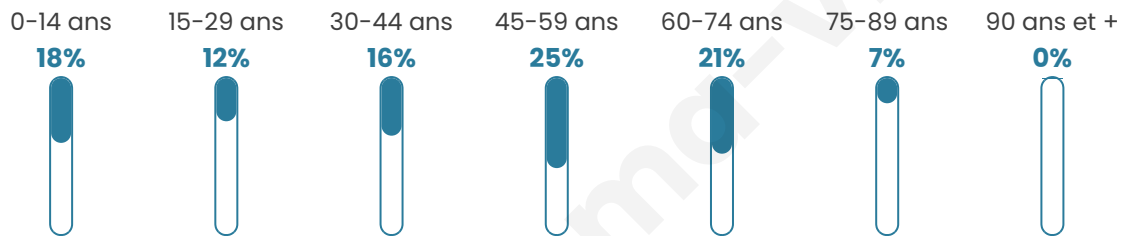

Nombre d'habitants

1 286

Age moyen

43 ans

Pop active

46.7%

Taux chômage

3.9%

Pop densité

214 h/km²

Revenu moyen

31 000 €/an

Evolution du nombre d'habitants

Sources : Institut national de la statistique et des études économiques (insee) selon Les dernières parutions officielles de 2024 portant sur les années 2020, 2021 et 2022.

Tranche d'âge

Activité professionnelle

Niveau de diplôme

Composition des ménages

Profils électoraux

Premier tour

	Emmanuel MACRON	34.87 %
	Marine LE PEN	22.70 %
	Jean-Luc MÉLENCHON	11.73 %
	Éric ZEMMOUR	10.53 %
	Valérie PÉCRESSÉ	7.79 %
	Yannick JADOT	3.95 %
	Jean LASSALLE	2.74 %
	Fabien ROUSSEL	1.97 %
	Anne HIDALGO	1.75 %
	Nicolas DUPONT- AIGNAN	1.75 %
	Philippe POUTOU	0.22 %
	Nathalie ARTHAUD	0.00 %