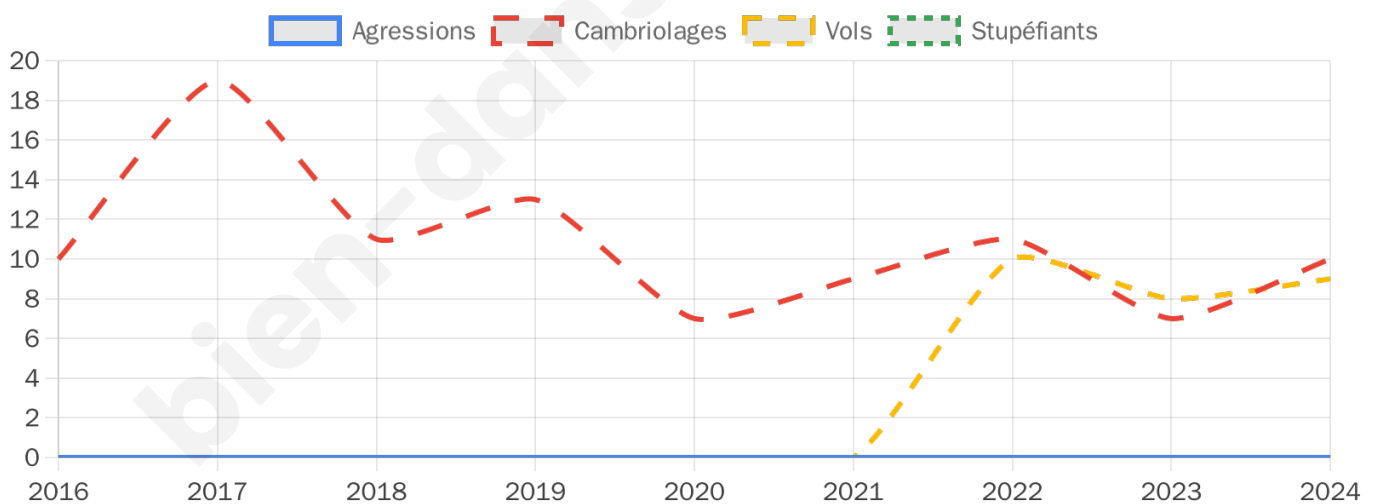

Second tour

	Emmanuel MACRON	62,44 %
	Marine LE PEN	37,56 %

1 091 inscrits

Participation : 80.48%

Votes blancs : 4.67%

Votes nuls : 1.94%

1 091 inscrits

Participation : 84.6%

Votes blancs : 0.76%

Votes nuls : 0.43%

Sécurité

Agressions physiques / sexuelles

0

Cambriolages

10

Vols / dégradations

9

Stupéfiants

0

Evolution du nombre d'infractions

Pour comparer

(en proportion du nombre d'habitants)

Sources : Bases statistiques communale, départementale et régionale de la délinquance enregistrée par la police et la gendarmerie nationales selon les dernières parutions officielles de 2025 portant sur l'année 2024 ([data.gouv](https://data.gouv.fr)).