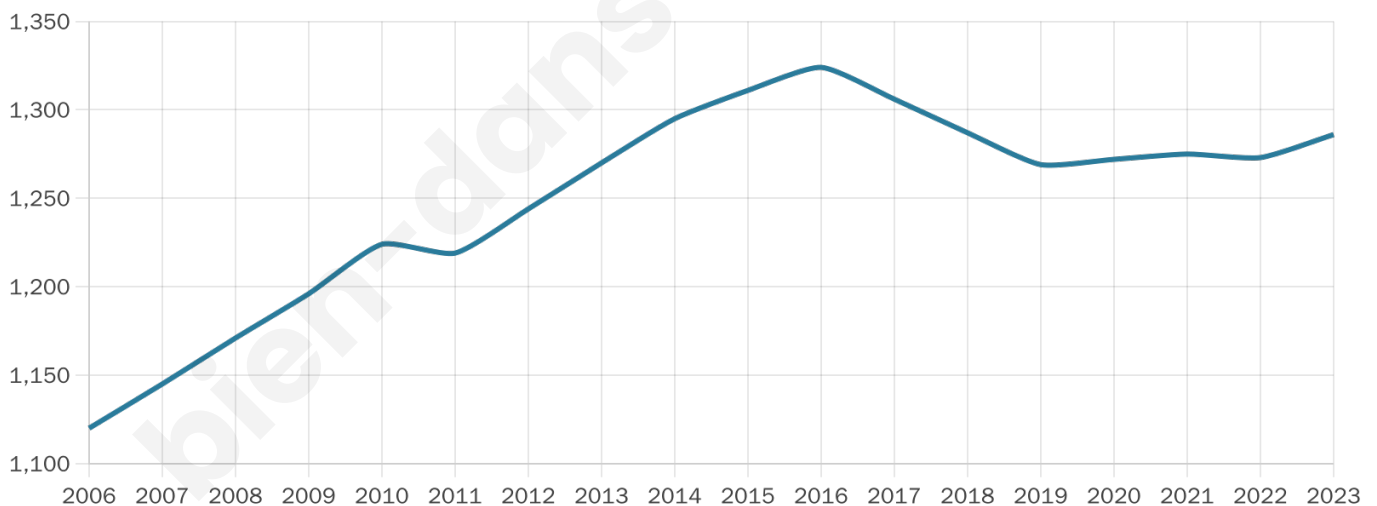

Nombre d'habitants

1 286

Age moyen

43 ans

Pop active

46.7%

Taux chômage

3.9%

Pop densité

214 h/km²

Revenu moyen

31 000 €/an

Evolution du nombre d'habitants

Sources : Institut national de la statistique et des études économiques (insee) selon Les dernières parutions officielles de 2024 portant sur les années 2020, 2021 et 2022.

Tranche d'âge

Activité professionnelle

Niveau de diplôme

Composition des ménages

Profils électoraux

Premier tour

	Emmanuel MACRON	34.87 %
	Marine LE PEN	22.70 %
	Jean-Luc MÉLENCHON	11.73 %
	Éric ZEMMOUR	10.53 %
	Valérie PÉCRESSÉ	7.79 %
	Yannick JADOT	3.95 %
	Jean LASSALLE	2.74 %
	Fabien ROUSSEL	1.97 %
	Anne HIDALGO	1.75 %
	Nicolas DUPONT- AIGNAN	1.75 %
	Philippe POUTOU	0.22 %
	Nathalie ARTHAUD	0.00 %