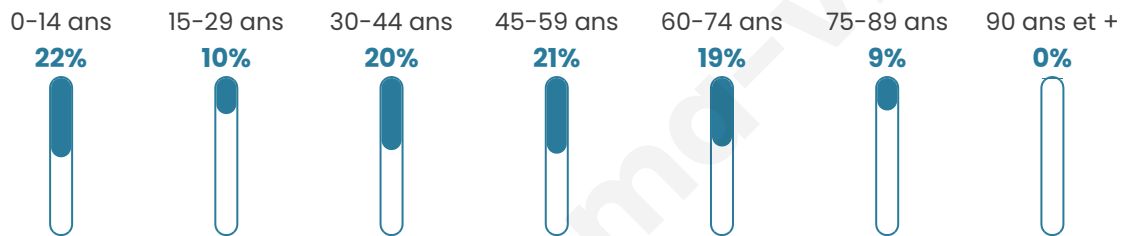

Statistiques sur la population

Nombre d'habitants

245

Age moyen

42 ans

Pop active

46.5%

Taux chômage

2.2%

Pop densité

25 h/km²

Revenu moyen

25 290 €/an

Evolution du nombre d'habitants

Sources : Institut national de la statistique et des études économiques (insee) selon Les dernières parutions officielles de 2024 portant sur les années 2020, 2021 et 2022.

Tranche d'âge

Activité professionnelle

Niveau de diplôme

Composition des ménages

Profils électoraux

Premier tour

	Jean-Luc MÉLENCHON	30.06 %
	Marine LE PEN	21.97 %
	Emmanuel MACRON	17.34 %
	Éric ZEMMOUR	8.67 %
	Valérie PÉCRESE	5.78 %
	Anne HIDALGO	4.05 %
	Nicolas DUPONT- AIGNAN	3.47 %
	Jean LASSALLE	2.89 %
	Yannick JADOT	2.89 %
	Fabien ROUSSEL	2.31 %
	Nathalie ARTHAUD	0.58 %
	Philippe POUTOU	0.00 %