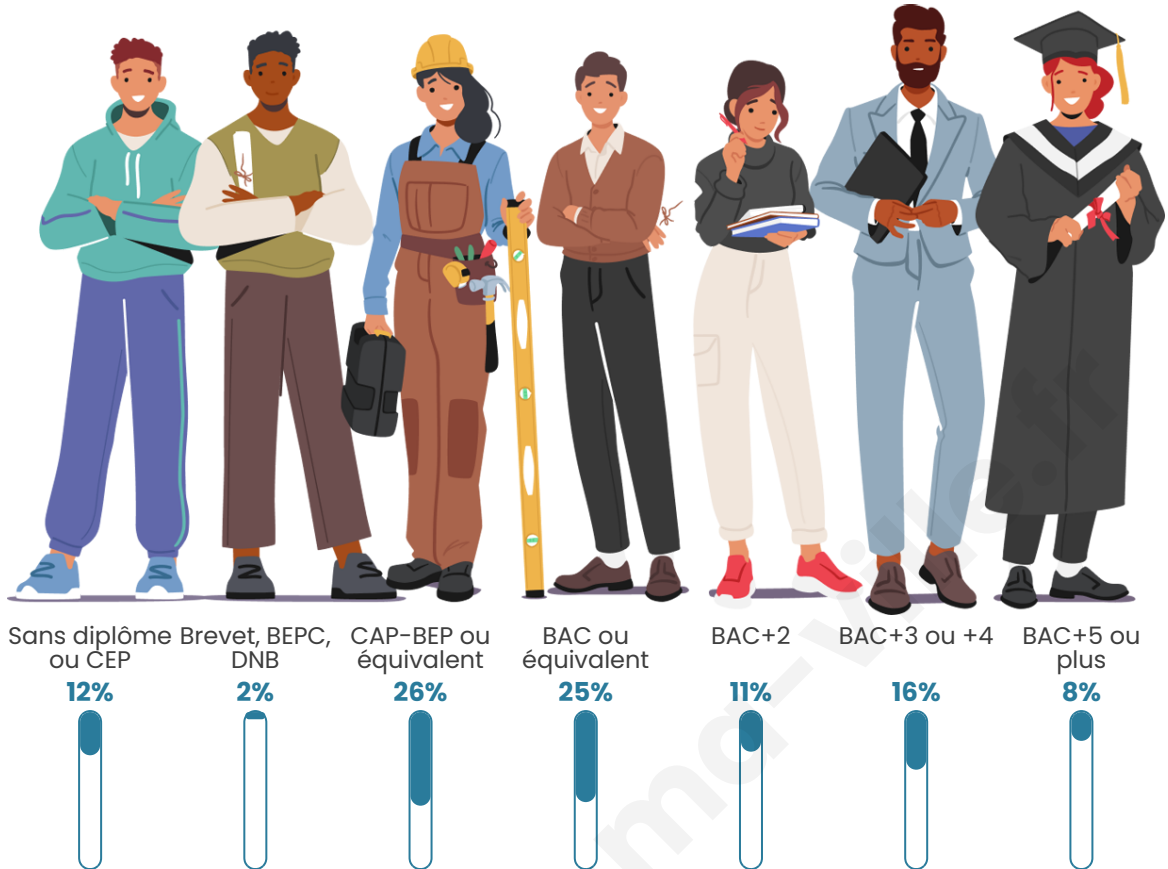

Statistiques sur la population

Nombre d'habitants

245

Age moyen

42 ans

Pop active

46.5%

Taux chômage

Tranche d'âge

Activité professionnelle

Niveau de diplôme

Composition des ménages

Profils électoraux

Premier tour

	Jean-Luc MÉLENCHON	30.06 %
	Marine LE PEN	21.97 %
	Emmanuel MACRON	17.34 %
	Éric ZEMMOUR	8.67 %
	Valérie PÉCRESE	5.78 %
	Anne HIDALGO	4.05 %
	Nicolas DUPONT- AIGNAN	3.47 %
	Jean LASSALLE	2.89 %
	Yannick JADOT	2.89 %
	Fabien ROUSSEL	2.31 %
	Nathalie ARTHAUD	0.58 %
	Philippe POUTOU	0.00 %