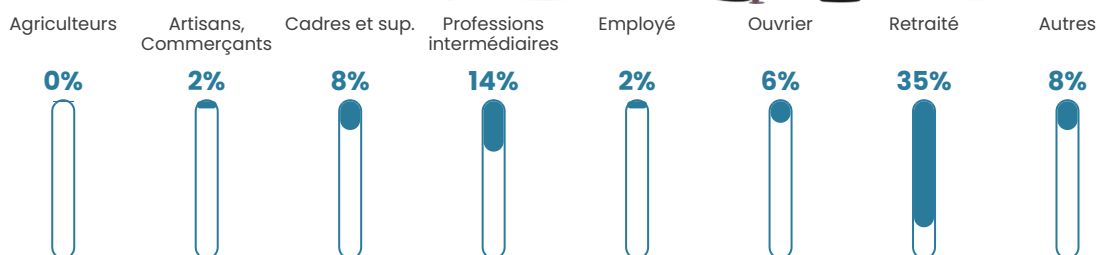

2.2%

Pop densité

25 h/km²

Revenu moyen

25 290 €/an

Evolution du nombre d'habitants

Sources : Institut national de la statistique et des études économiques (insee) selon Les dernières parutions officielles de 2024 portant sur les années 2020, 2021 et 2022.

Tranche d'âge

Activité professionnelle

Niveau de diplôme

Composition des ménages

Profils électoraux

Premier tour

	Jean-Luc MÉLENCHON	30.06 %
	Marine LE PEN	21.97 %
	Emmanuel MACRON	17.34 %
	Éric ZEMMOUR	8.67 %
	Valérie PÉCRESE	5.78 %
	Anne HIDALGO	4.05 %
	Nicolas DUPONT- AIGNAN	3.47 %
	Jean LASSALLE	2.89 %
	Yannick JADOT	2.89 %
	Fabien ROUSSEL	2.31 %
	Nathalie ARTHAUD	0.58 %
	Philippe POUTOU	0.00 %