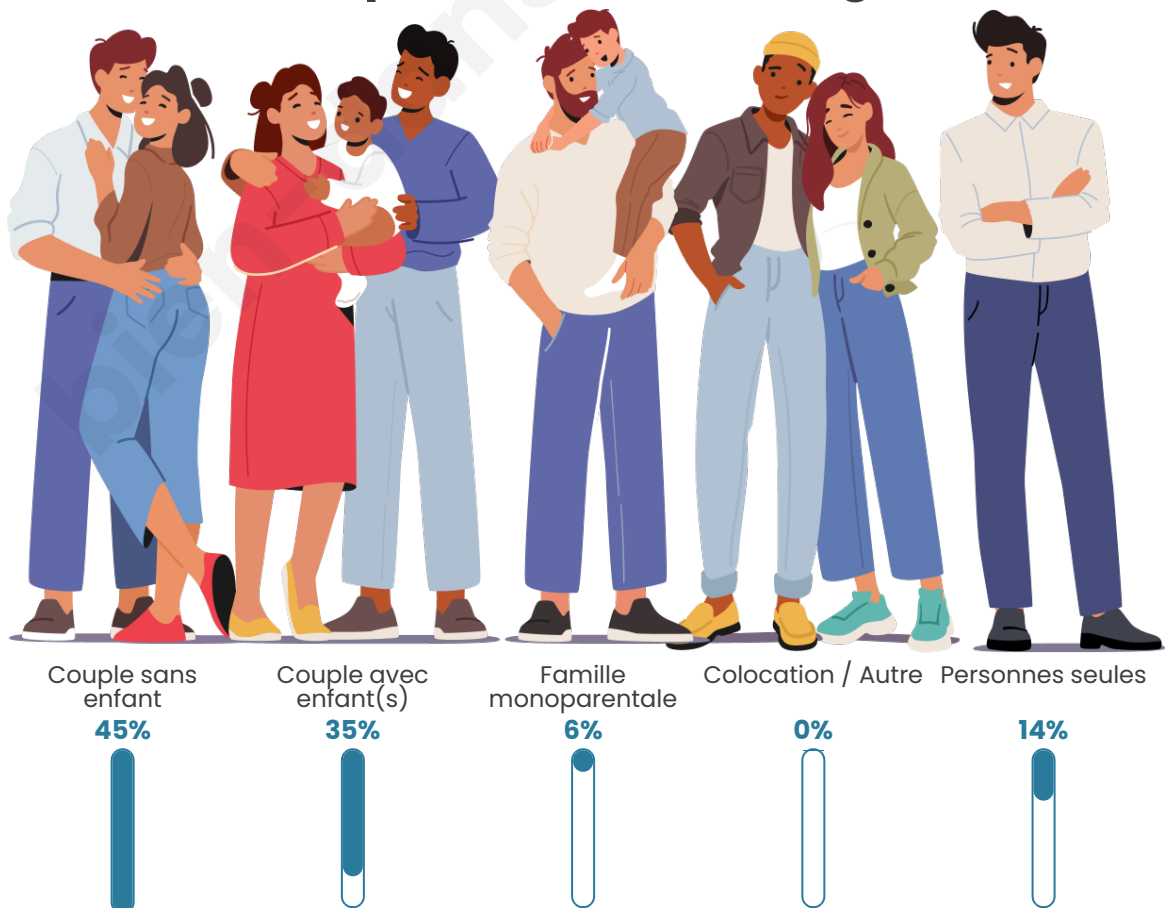

Tranche d'âge

Activité professionnelle

Niveau de diplôme

Composition des ménages

Profils électoraux

Premier tour

	Jean-Luc MÉLENCHON	30.06 %
	Marine LE PEN	21.97 %
	Emmanuel MACRON	17.34 %
	Éric ZEMMOUR	8.67 %
	Valérie PÉCRESE	5.78 %
	Anne HIDALGO	4.05 %
	Nicolas DUPONT- AIGNAN	3.47 %
	Jean LASSALLE	2.89 %
	Yannick JADOT	2.89 %
	Fabien ROUSSEL	2.31 %
	Nathalie ARTHAUD	0.58 %
	Philippe POUTOU	0.00 %