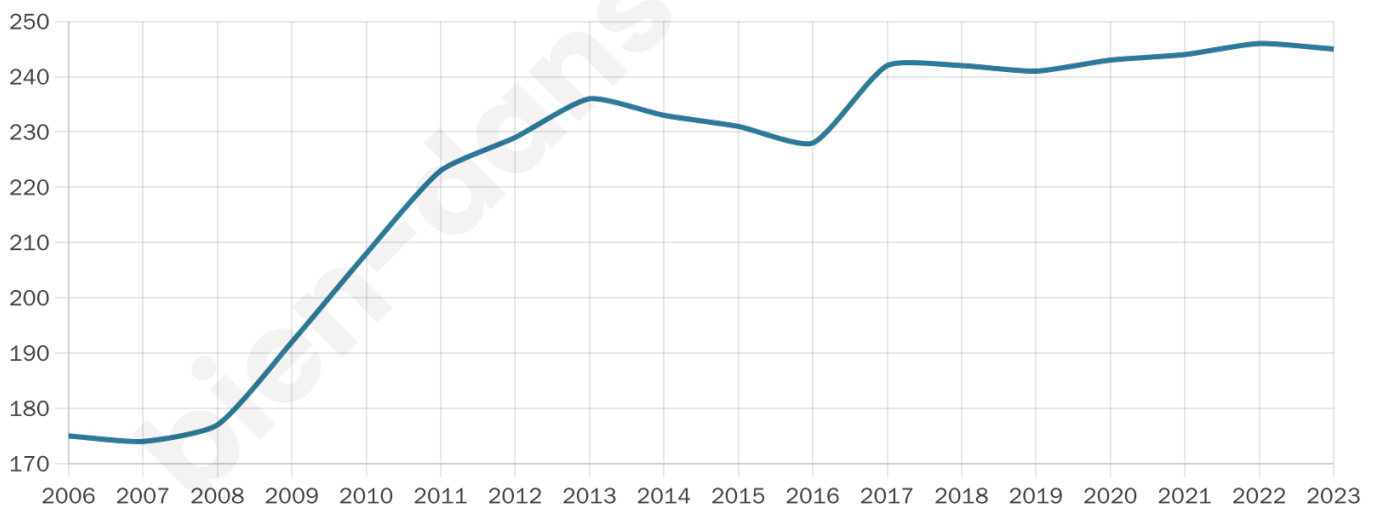

Statistiques sur la population

Nombre d'habitants

245

Age moyen

42 ans

Pop active

46.5%

Taux chômage

2.2%

Pop densité

25 h/km²

Revenu moyen

25 290 €/an

Evolution du nombre d'habitants

Sources : Institut national de la statistique et des études économiques (insee) selon Les dernières parutions officielles de 2024 portant sur les années 2020, 2021 et 2022.

Tranche d'âge

Activité professionnelle

Niveau de diplôme

Composition des ménages

Profils électoraux

Premier tour

	Jean-Luc MÉLENCHON	30.06 %
	Marine LE PEN	21.97 %
	Emmanuel MACRON	17.34 %
	Éric ZEMMOUR	8.67 %
	Valérie PÉCRESE	5.78 %
	Anne HIDALGO	4.05 %
	Nicolas DUPONT- AIGNAN	3.47 %
	Jean LASSALLE	2.89 %
	Yannick JADOT	2.89 %
	Fabien ROUSSEL	2.31 %
	Nathalie ARTHAUD	0.58 %
	Philippe POUTOU	0.00 %