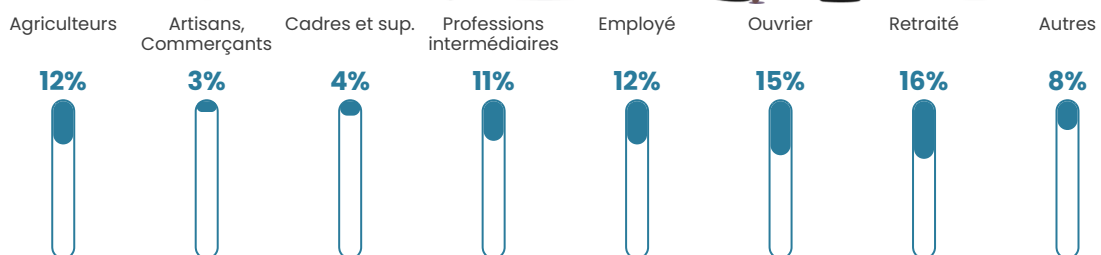

30 h/km²

Revenu moyen

22 330 €/an

Evolution du nombre d'habitants

Sources : Institut national de la statistique et des études économiques (insee) selon Les dernières parutions officielles de 2024 portant sur les années 2020, 2021 et 2022.

Tranche d'âge

Activité professionnelle

Niveau de diplôme

Composition des ménages

Profils électoraux

Premier tour

	Emmanuel MACRON	39.67 %
	Marine LE PEN	24.92 %
	Jean-Luc MÉLENCHON	10.16 %
	Valérie PÉCRESSÉ	6.23 %
	Éric ZEMMOUR	5.25 %
	Yannick JADOT	5.25 %
	Jean LASSALLE	2.95 %
	Nicolas DUPONT-AIGNAN	2.95 %
	Fabien ROUSSEL	0.98 %
	Anne HIDALGO	0.98 %
	Nathalie ARTHAUD	0.66 %
	Philippe POUTOU	0.00 %