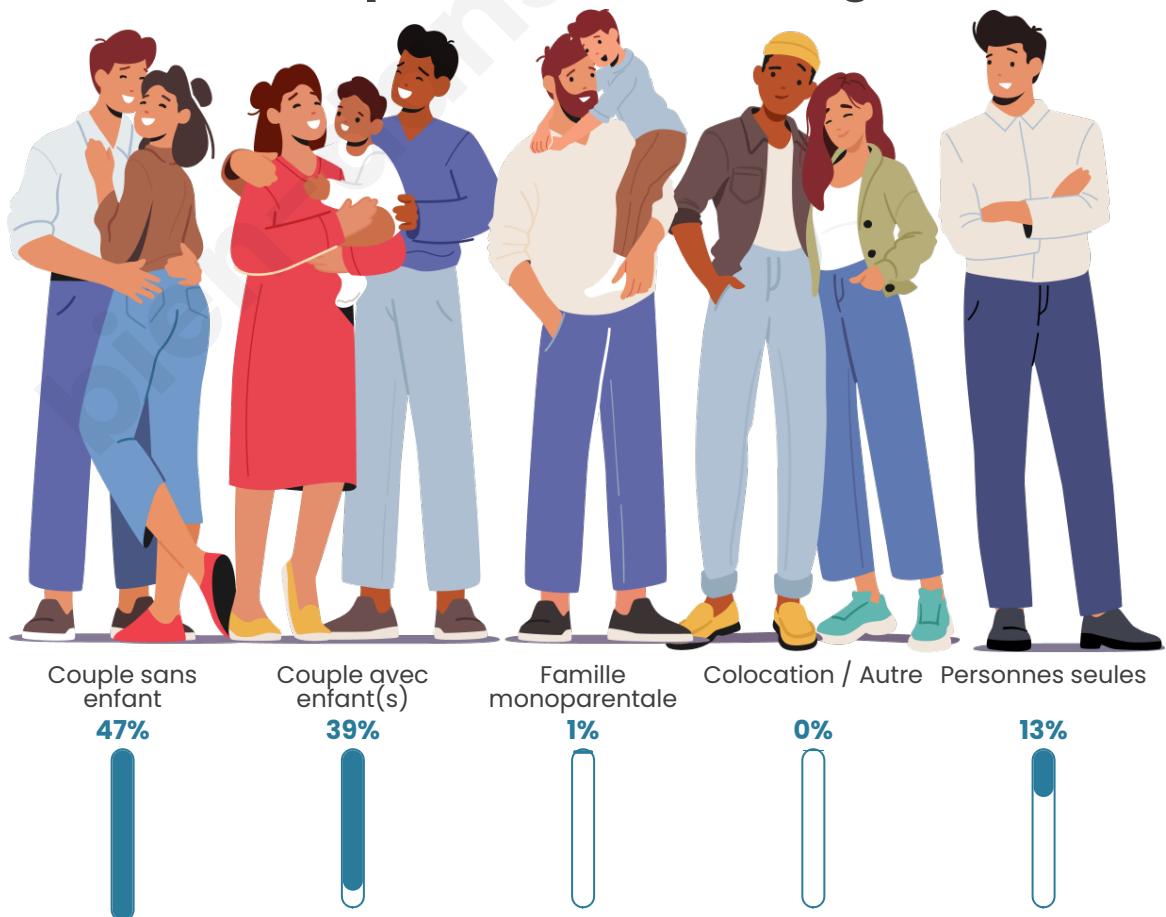

Tranche d'âge

Activité professionnelle

Niveau de diplôme

Composition des ménages

Profils électoraux

Premier tour

	Emmanuel MACRON	39.67 %
	Marine LE PEN	24.92 %
	Jean-Luc MÉLENCHON	10.16 %
	Valérie PÉCRESSÉ	6.23 %
	Éric ZEMMOUR	5.25 %
	Yannick JADOT	5.25 %
	Jean LASSALLE	2.95 %
	Nicolas DUPONT-AIGNAN	2.95 %
	Fabien ROUSSEL	0.98 %
	Anne HIDALGO	0.98 %
	Nathalie ARTHAUD	0.66 %
	Philippe POUTOU	0.00 %