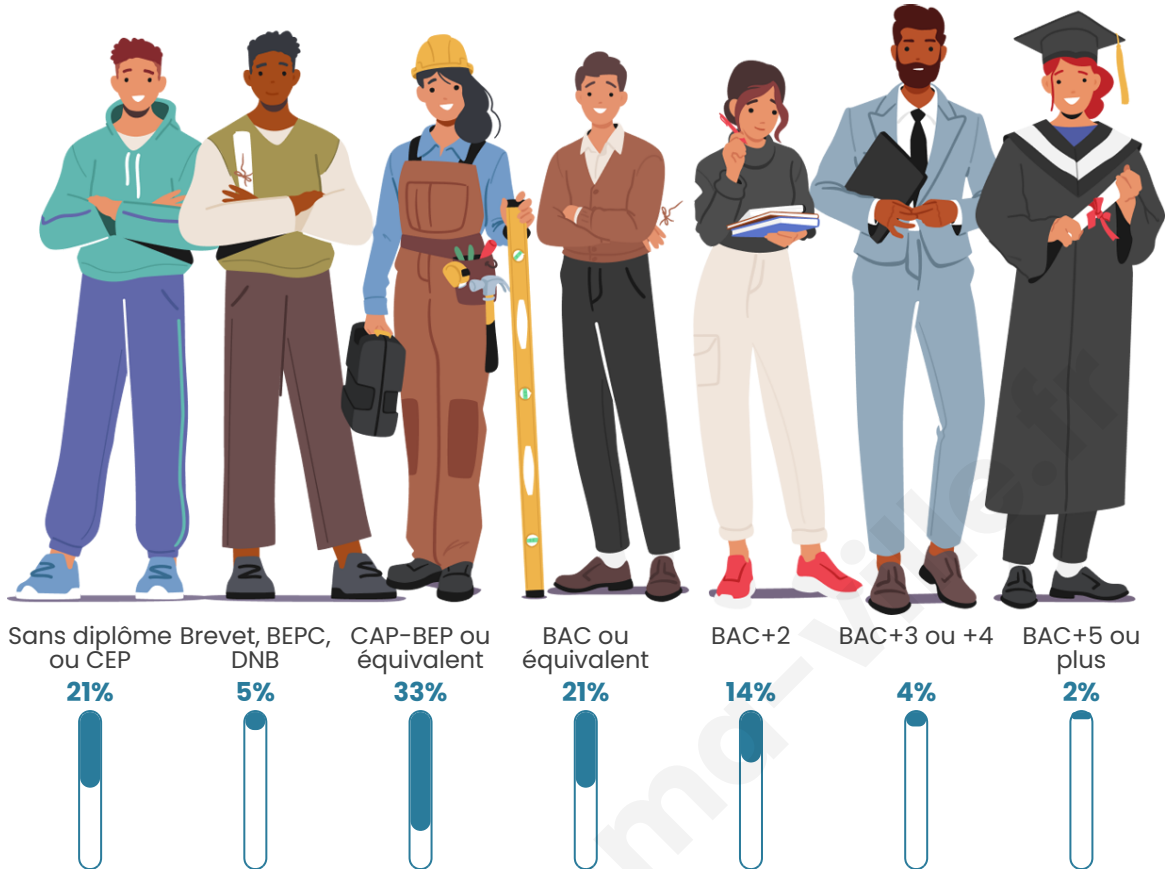

567

Age moyen

39 ans

Pop active

51.1%

Taux chômage

3.4%

Pop densité

Tranche d'âge

Activité professionnelle

Niveau de diplôme

Composition des ménages

Profils électoraux

Premier tour

	Emmanuel MACRON	39.67 %
	Marine LE PEN	24.92 %
	Jean-Luc MÉLENCHON	10.16 %
	Valérie PÉCRESSÉ	6.23 %
	Éric ZEMMOUR	5.25 %
	Yannick JADOT	5.25 %
	Jean LASSALLE	2.95 %
	Nicolas DUPONT-AIGNAN	2.95 %
	Fabien ROUSSEL	0.98 %
	Anne HIDALGO	0.98 %
	Nathalie ARTHAUD	0.66 %
	Philippe POUTOU	0.00 %