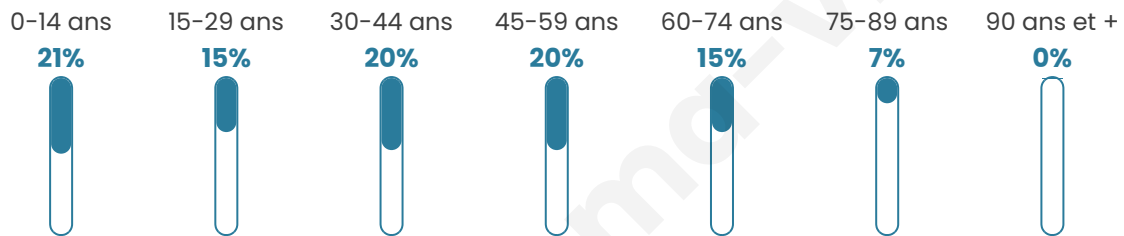

567

Age moyen

39 ans

Pop active

51.1%

Taux chômage

3.4%

Pop densité

30 h/km²

Revenu moyen

22 330 €/an

Evolution du nombre d'habitants

Sources : Institut national de la statistique et des études économiques (insee) selon Les dernières parutions officielles de 2024 portant sur les années 2020, 2021 et 2022.

Tranche d'âge

Activité professionnelle

Niveau de diplôme

Composition des ménages

Profils électoraux

Premier tour

	Emmanuel MACRON	39.67 %
	Marine LE PEN	24.92 %
	Jean-Luc MÉLENCHON	10.16 %
	Valérie PÉCRESSÉ	6.23 %
	Éric ZEMMOUR	5.25 %
	Yannick JADOT	5.25 %
	Jean LASSALLE	2.95 %
	Nicolas DUPONT-AIGNAN	2.95 %
	Fabien ROUSSEL	0.98 %
	Anne HIDALGO	0.98 %
	Nathalie ARTHAUD	0.66 %
	Philippe POUTOU	0.00 %