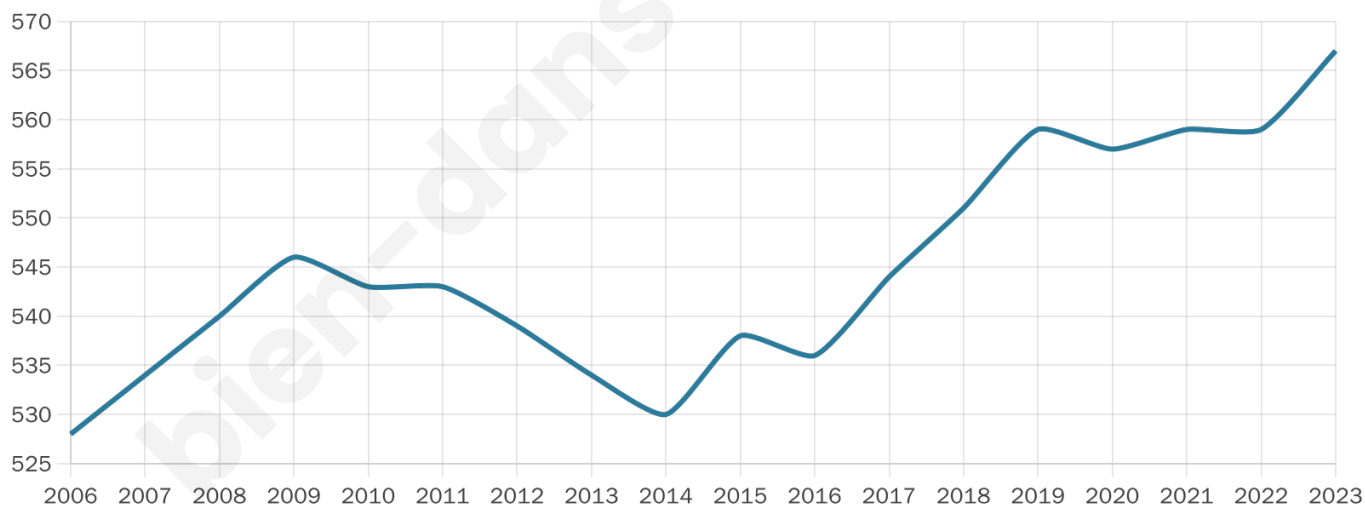

567

Age moyen

39 ans

Pop active

51.1%

Taux chômage

3.4%

Pop densité

30 h/km²

Revenu moyen

22 330 €/an

Evolution du nombre d'habitants

Sources : Institut national de la statistique et des études économiques (insee) selon Les dernières parutions officielles de 2024 portant sur les années 2020, 2021 et 2022.