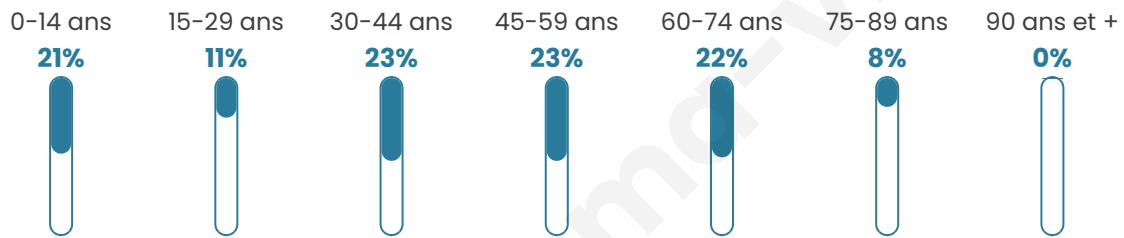

466

Age moyen

42 ans

Pop active

49.6%

Taux chômage

4.8%

Pop densité

58 h/km²

Revenu moyen

28 770 €/an

Evolution du nombre d'habitants

Sources : Institut national de la statistique et des études économiques (insee) selon Les dernières parutions officielles de 2024 portant sur les années 2020, 2021 et 2022.

Tranche d'âge

Activité professionnelle

Niveau de diplôme

Composition des ménages

Profils électoraux

Premier tour

	Marine LE PEN	26.80 %
	Emmanuel MACRON	22.88 %
	Éric ZEMMOUR	14.71 %
	Jean-Luc MÉLENCHON	14.38 %
	Valérie PÉCRESSE	7.52 %
	Yannick JADOT	5.23 %
	Jean LASSALLE	4.25 %
	Nicolas DUPONT-AIGNAN	2.61 %
	Anne HIDALGO	0.65 %
	Nathalie ARTHAUD	0.33 %
	Fabien ROUSSEL	0.33 %
	Philippe POUTOU	0.33 %

384 inscrits

Participation : 81.25%

Votes blancs : 1.60%

Votes nuls : 0.32%

Second tour

	Emmanuel MACRON	44,8 %
	Marine LE PEN	55,2 %

384 inscrits

Participation : 79.17%