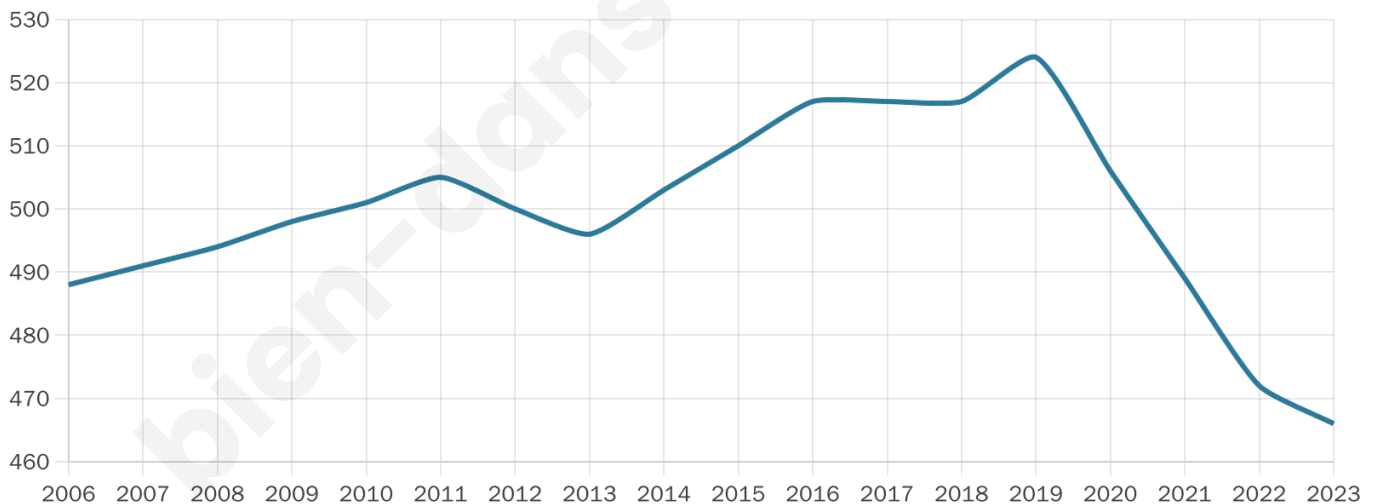

466

Age moyen

42 ans

Pop active

49.6%

Taux chômage

4.8%

Pop densité

58 h/km²

Revenu moyen

28 770 €/an

Evolution du nombre d'habitants

Sources : Institut national de la statistique et des études économiques (insee) selon Les dernières parutions officielles de 2024 portant sur les années 2020, 2021 et 2022.