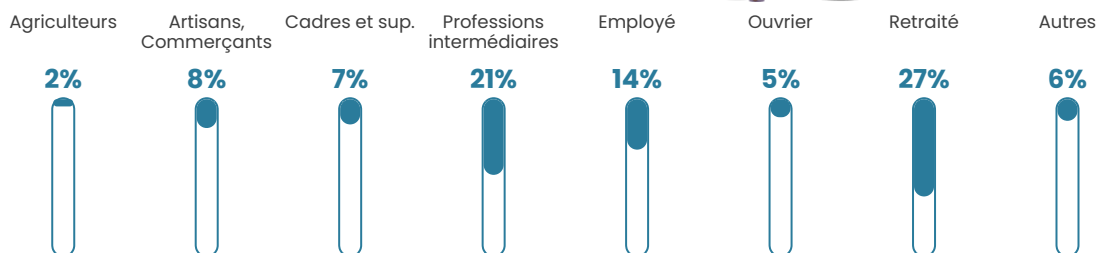

58 h/km²

Revenu moyen

28 770 €/an

Evolution du nombre d'habitants

Sources : Institut national de la statistique et des études économiques (insee) selon Les dernières parutions officielles de 2024 portant sur les années 2020, 2021 et 2022.

Tranche d'âge

Activité professionnelle

Niveau de diplôme

Composition des ménages

Profils électoraux

Premier tour

	Marine LE PEN	26.80 %
	Emmanuel MACRON	22.88 %
	Éric ZEMMOUR	14.71 %
	Jean-Luc MÉLENCHON	14.38 %
	Valérie PÉCRESSE	7.52 %
	Yannick JADOT	5.23 %
	Jean LASSALLE	4.25 %
	Nicolas DUPONT-AIGNAN	2.61 %
	Anne HIDALGO	0.65 %
	Nathalie ARTHAUD	0.33 %
	Fabien ROUSSEL	0.33 %
	Philippe POUTOU	0.33 %