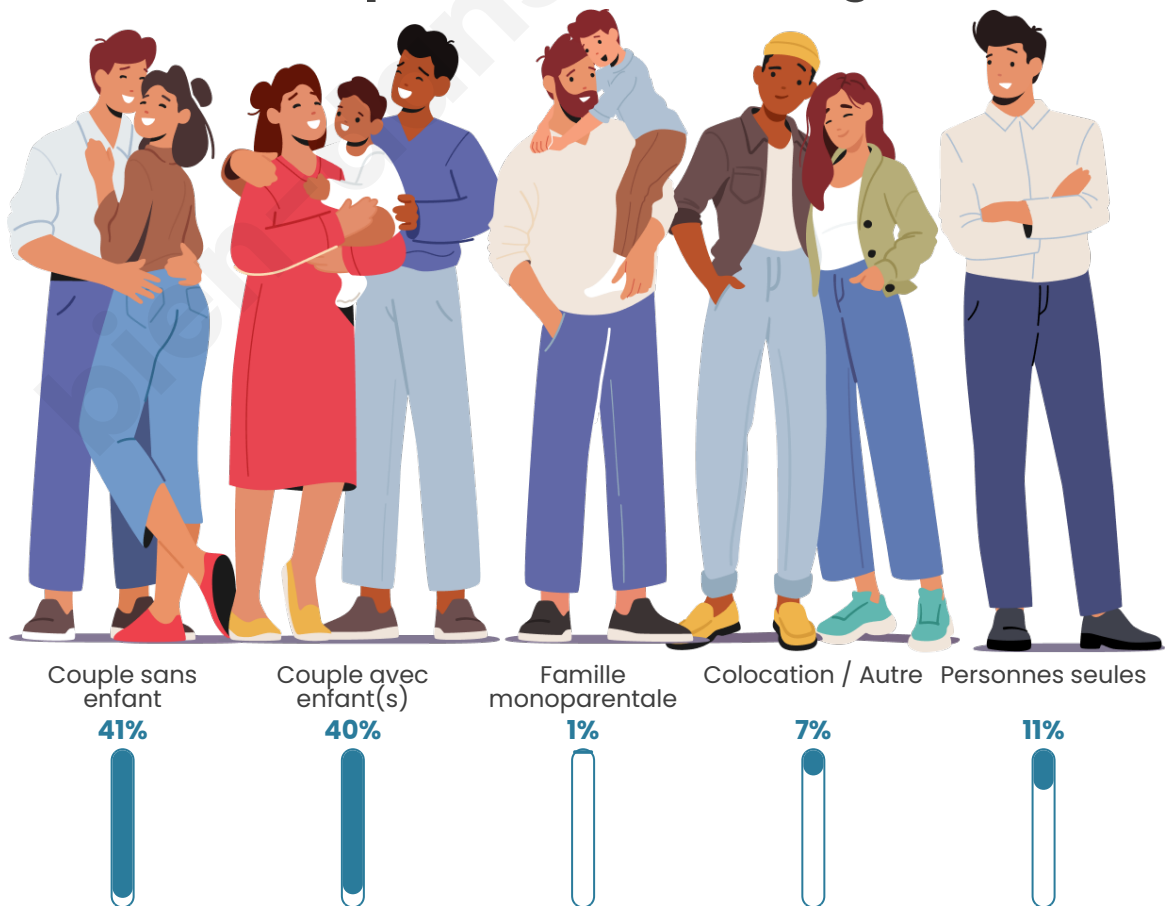

Tranche d'âge

Activité professionnelle

Niveau de diplôme

Composition des ménages

Profils électoraux

Premier tour

	Marine LE PEN	26.80 %
	Emmanuel MACRON	22.88 %
	Éric ZEMMOUR	14.71 %
	Jean-Luc MÉLENCHON	14.38 %
	Valérie PÉCRESSE	7.52 %
	Yannick JADOT	5.23 %
	Jean LASSALLE	4.25 %
	Nicolas DUPONT-AIGNAN	2.61 %
	Anne HIDALGO	0.65 %
	Nathalie ARTHAUD	0.33 %
	Fabien ROUSSEL	0.33 %
	Philippe POUTOU	0.33 %