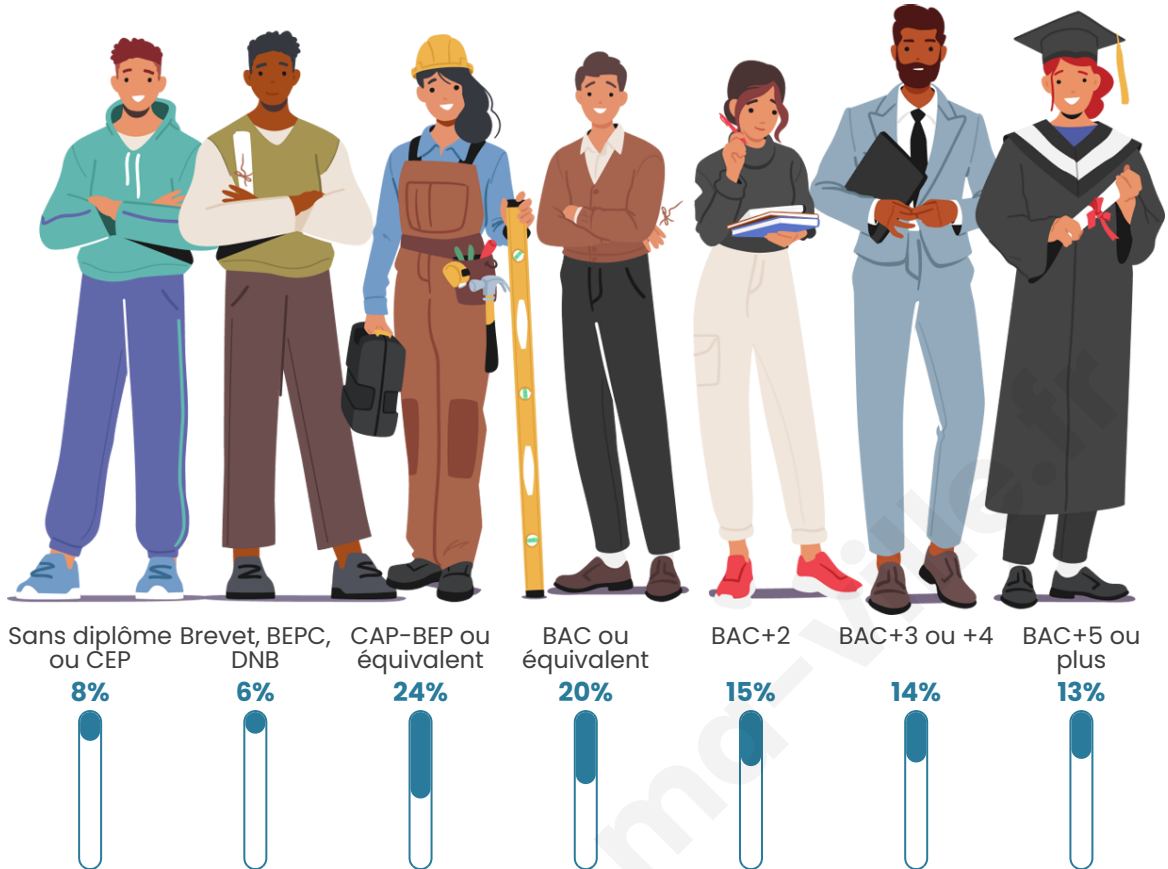

466

Age moyen

42 ans

Pop active

49.6%

Taux chômage

4.8%

Pop densité

Tranche d'âge

Activité professionnelle

Niveau de diplôme

Composition des ménages

Profils électoraux

Premier tour

	Marine LE PEN	26.80 %
	Emmanuel MACRON	22.88 %
	Éric ZEMMOUR	14.71 %
	Jean-Luc MÉLENCHON	14.38 %
	Valérie PÉCRESSE	7.52 %
	Yannick JADOT	5.23 %
	Jean LASSALLE	4.25 %
	Nicolas DUPONT-AIGNAN	2.61 %
	Anne HIDALGO	0.65 %
	Nathalie ARTHAUD	0.33 %
	Fabien ROUSSEL	0.33 %
	Philippe POUTOU	0.33 %