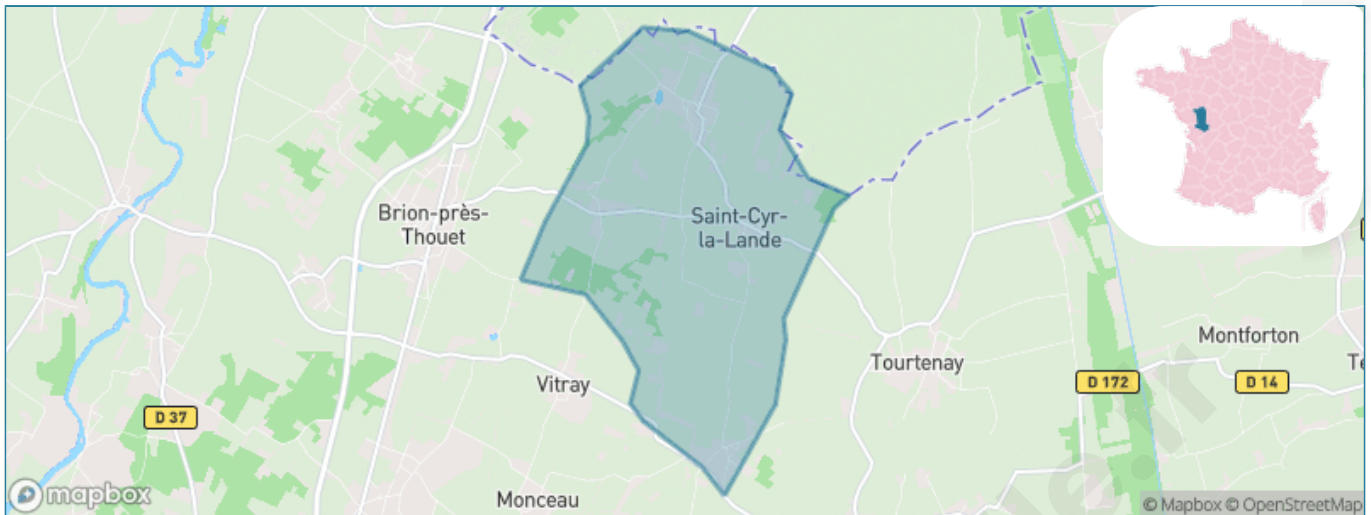

Version web

Ville de Saint-Cyr-la-Lande

Présenté par

BIEN dans ma **VILLE** 

Sommaire

Situation géographique	3
Statistiques sur la population	4
Evolution du nombre d'habitants	4
Tranche d'âge	5
0-14 ans	5
15-29 ans	5
30-44 ans	5
45-59 ans	5
60-74 ans	5
75-89 ans	5
90 ans et +	5
Activité professionnelle	5
Agriculteurs	5
Artisans, Commerçants	5
Cadres et sup.	5
Professions intermédiaires	5
Employé	5
Ouvrier	5
Retraité	5
Autres	5
Niveau de diplôme	6
Sans diplôme ou CEP	6
Brevet, BEPC, DNB	6
CAP-BEP ou équivalent	6
BAC ou équivalent	6
BAC+2	6
BAC+3 ou +4	6
BAC+5 ou plus	6
Composition des ménages	6
Couple sans enfant	6
Couple avec enfant(s)	6
Famille monoparentale	6
Colocation / Autre	6
Personnes seules	6
Profils électoraux	7
Premier tour	7
Sécurité	8
Evolution du nombre d'infractions	8
Pour comparer	9
Services à la population	10
Commerce	10
Éducation	10
Villes autour de Saint-Cyr-la-Lande	11

Situation géographique

i Informations clés

- **Région** : Nouvelle-Aquitaine
- **Département** : Deux-Sèvres
- **Code postal** : 79100
- **Superficie** : 8 km²

Statistiques sur la population

Nombre d'habitants