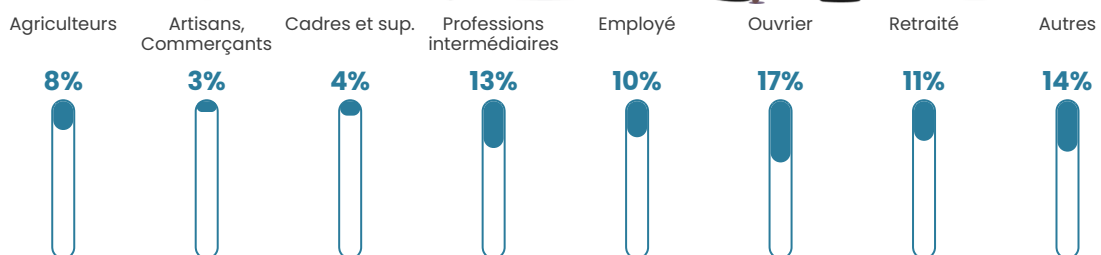

46 h/km²

Revenu moyen

22 150 €/an

Evolution du nombre d'habitants

Sources : Institut national de la statistique et des études économiques (insee) selon Les dernières parutions officielles de 2024 portant sur les années 2020, 2021 et 2022.

Tranche d'âge

Activité professionnelle

Niveau de diplôme

Composition des ménages

Profils électoraux

Premier tour

	Marine LE PEN	43.94 %
	Emmanuel MACRON	24.24 %
	Jean-Luc MÉLENCHON	13.13 %
	Yannick JADOT	4.55 %
	Valérie PÉCRESE	4.04 %
	Éric ZEMMOUR	3.54 %
	Jean LASSALLE	3.03 %
	Fabien ROUSSEL	1.52 %
	Anne HIDALGO	1.52 %
	Nathalie ARTHAUD	0.51 %
	Philippe POUTOU	0.00 %
	Nicolas DUPONT- AIGNAN	0.00 %