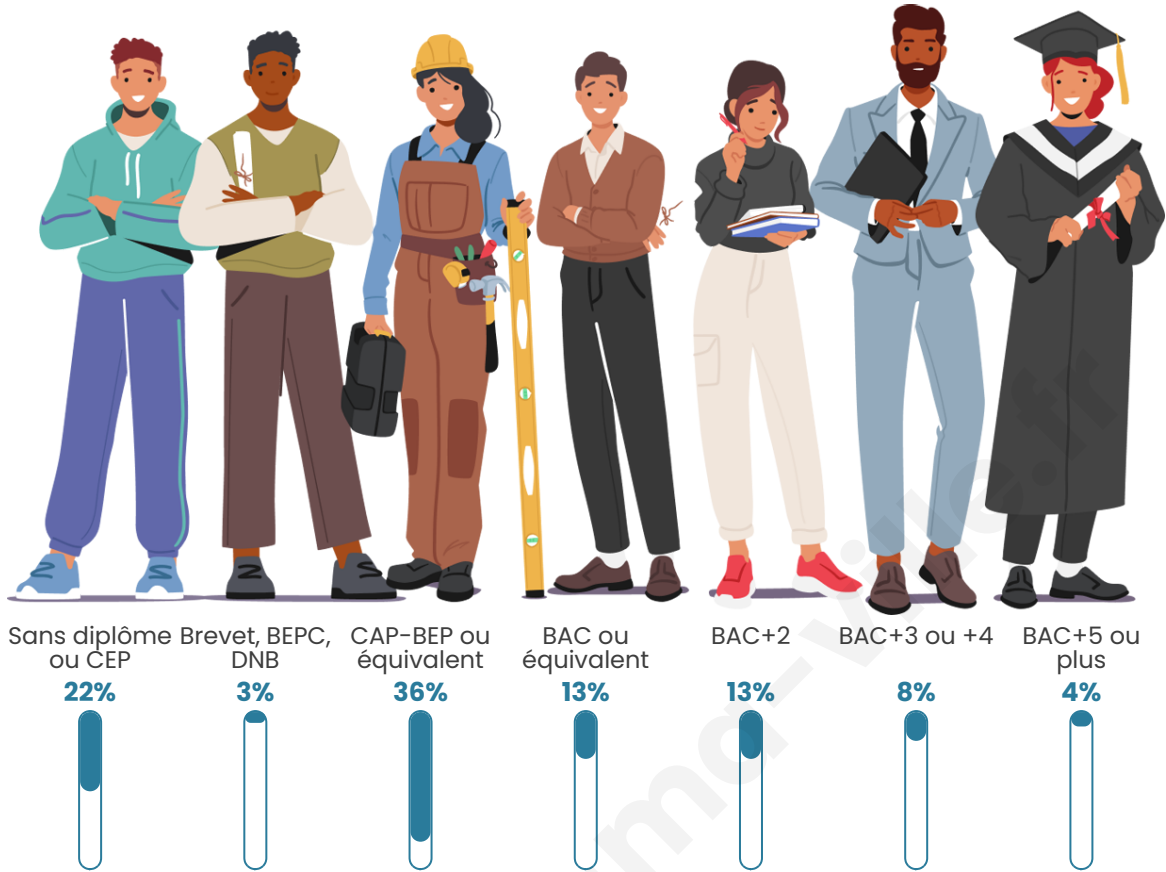

368

Age moyen

40 ans

Pop active

47.6%

Taux chômage

9%

Pop densité

Tranche d'âge

Activité professionnelle

Niveau de diplôme

Composition des ménages

Profils électoraux

Premier tour

	Marine LE PEN	43.94 %
	Emmanuel MACRON	24.24 %
	Jean-Luc MÉLENCHON	13.13 %
	Yannick JADOT	4.55 %
	Valérie PÉCRESE	4.04 %
	Éric ZEMMOUR	3.54 %
	Jean LASSALLE	3.03 %
	Fabien ROUSSEL	1.52 %
	Anne HIDALGO	1.52 %
	Nathalie ARTHAUD	0.51 %
	Philippe POUTOU	0.00 %
	Nicolas DUPONT- AIGNAN	0.00 %