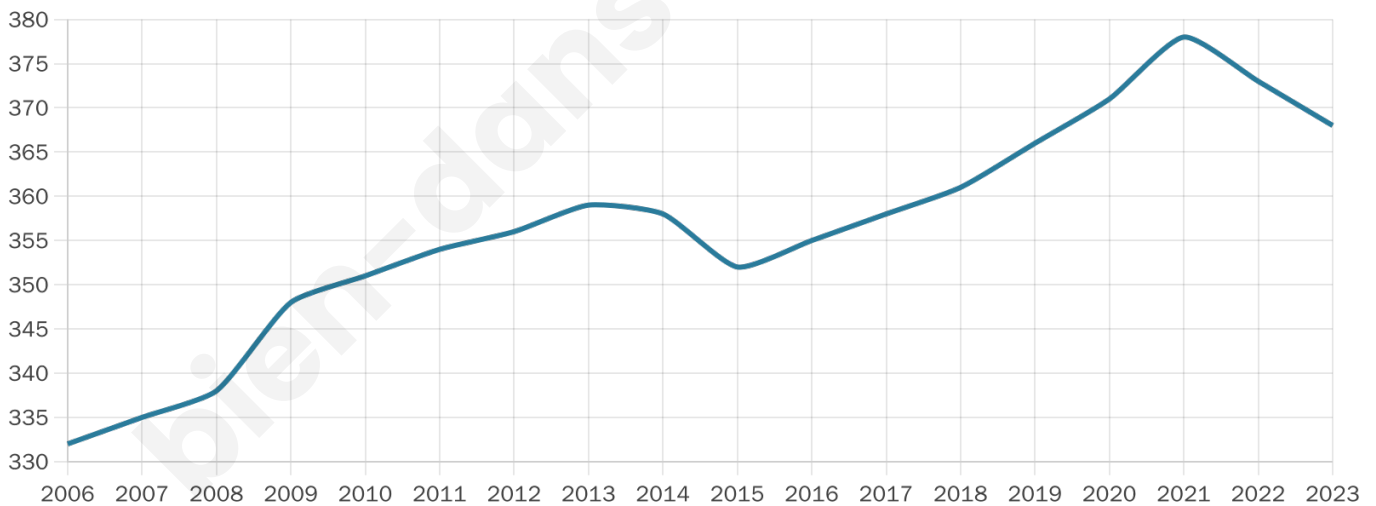

Version web

Ville de Saint-Cyr-la-Lande

Présenté par

BIEN dans ma **VILLE** 

Sommaire

Situation géographique	3
Statistiques sur la population	4
Evolution du nombre d'habitants	4
Tranche d'âge	5
0-14 ans	5
15-29 ans	5
30-44 ans	5
45-59 ans	5
60-74 ans	5
75-89 ans	5
90 ans et +	5
Activité professionnelle	5
Agriculteurs	5
Artisans, Commerçants	5
Cadres et sup.	5
Professions intermédiaires	5
Employé	5
Ouvrier	5
Retraité	5
Autres	5
Niveau de diplôme	6
Sans diplôme ou CEP	6
Brevet, BEPC, DNB	6
CAP-BEP ou équivalent	6
BAC ou équivalent	6
BAC+2	6
BAC+3 ou +4	6
BAC+5 ou plus	6
Composition des ménages	6
Couple sans enfant	6
Couple avec enfant(s)	6
Famille monoparentale	6
Colocation / Autre	6
Personnes seules	6
Profils électoraux	7
Premier tour	7
Sécurité	8
Evolution du nombre d'infractions	8
Pour comparer	9
Services à la population	10
Commerce	10
Éducation	10
Villes autour de Saint-Cyr-la-Lande	11

368

Age moyen

40 ans

Pop active

47.6%

Taux chômage

9%

Pop densité

46 h/km²

Revenu moyen

22 150 €/an

Evolution du nombre d'habitants

Sources : Institut national de la statistique et des études économiques (insee) selon Les dernières parutions officielles de 2024 portant sur les années 2020, 2021 et 2022.