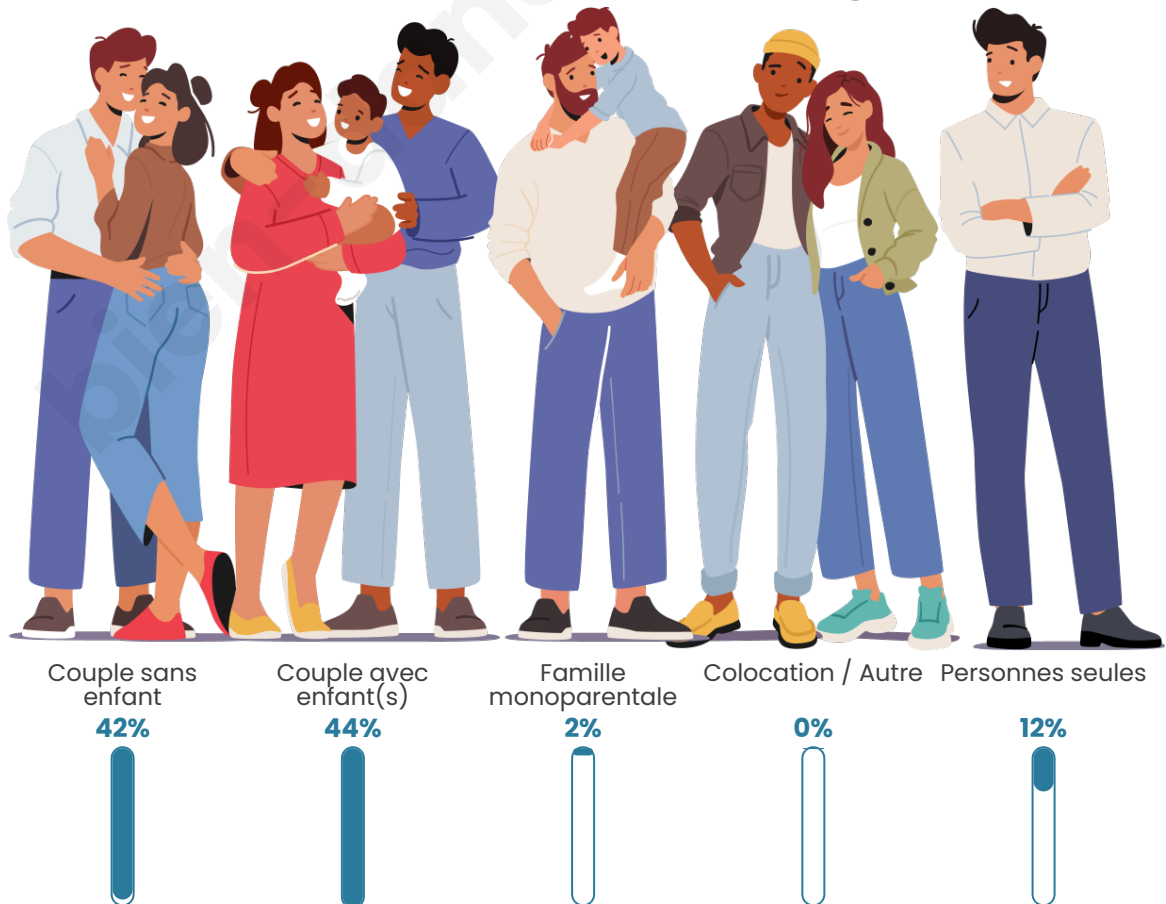

Tranche d'âge

Activité professionnelle

Niveau de diplôme

Composition des ménages

Profils électoraux

Premier tour

	Marine LE PEN	43.94 %
	Emmanuel MACRON	24.24 %
	Jean-Luc MÉLENCHON	13.13 %
	Yannick JADOT	4.55 %
	Valérie PÉCRESE	4.04 %
	Éric ZEMMOUR	3.54 %
	Jean LASSALLE	3.03 %
	Fabien ROUSSEL	1.52 %
	Anne HIDALGO	1.52 %
	Nathalie ARTHAUD	0.51 %
	Philippe POUTOU	0.00 %
	Nicolas DUPONT- AIGNAN	0.00 %