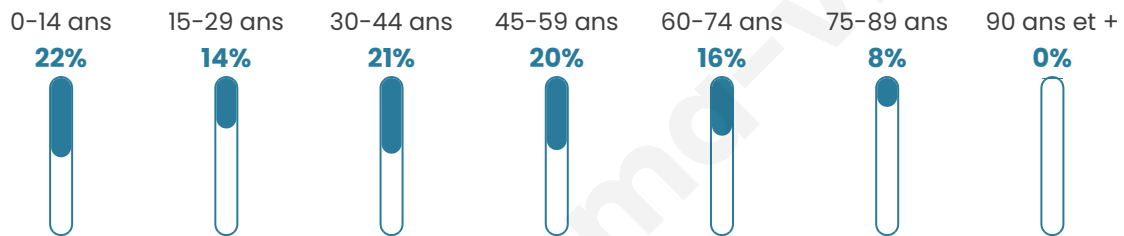

368

Age moyen

40 ans

Pop active

47.6%

Taux chômage

9%

Pop densité

46 h/km²

Revenu moyen

22 150 €/an

Evolution du nombre d'habitants

Sources : Institut national de la statistique et des études économiques (insee) selon Les dernières parutions officielles de 2024 portant sur les années 2020, 2021 et 2022.

Tranche d'âge

Activité professionnelle

Niveau de diplôme

Composition des ménages

Profils électoraux

Premier tour

	Marine LE PEN	43.94 %
	Emmanuel MACRON	24.24 %
	Jean-Luc MÉLENCHON	13.13 %
	Yannick JADOT	4.55 %
	Valérie PÉCRESE	4.04 %
	Éric ZEMMOUR	3.54 %
	Jean LASSALLE	3.03 %
	Fabien ROUSSEL	1.52 %
	Anne HIDALGO	1.52 %
	Nathalie ARTHAUD	0.51 %
	Philippe POUTOU	0.00 %
	Nicolas DUPONT- AIGNAN	0.00 %

262 inscrits

Participation : 77.86%

Votes blancs : 2.45%

Votes nuls : 0.49%

Second tour

	Emmanuel MACRON	47,74 %
	Marine LE PEN	52,26 %

262 inscrits

Participation : 81.68%