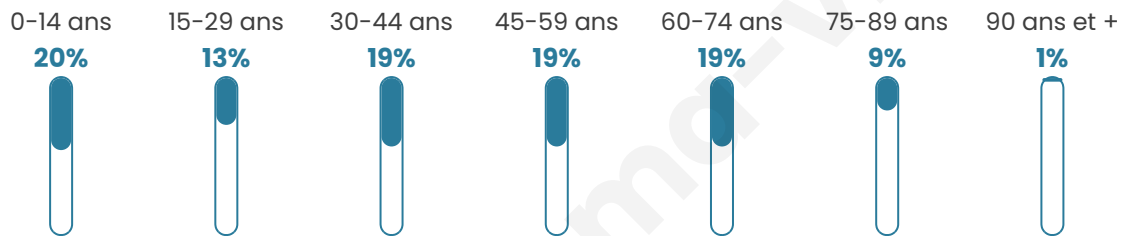

42 ans

Pop active

45.7%

Taux chômage

4%

Pop densité

216 h/km²

Revenu moyen

27 550 €/an

Evolution du nombre d'habitants

Sources : Institut national de la statistique et des études économiques (insee) selon Les dernières parutions officielles de 2024 portant sur les années 2020, 2021 et 2022.

Tranche d'âge

Activité professionnelle

Niveau de diplôme

Composition des ménages

Profils électoraux

Premier tour

	Emmanuel MACRON	30.96 %
	Marine LE PEN	24.20 %
	Jean-Luc MÉLENCHON	20.64 %
	Yannick JADOT	6.05 %
	Valérie PÉCRESE	4.63 %
	Éric ZEMMOUR	3.91 %
	Jean LASSALLE	2.85 %
	Nicolas DUPONT- AIGNAN	2.85 %
	Anne HIDALGO	1.78 %
	Fabien ROUSSEL	1.42 %
	Nathalie ARTHAUD	0.36 %
	Philippe POUTOU	0.36 %