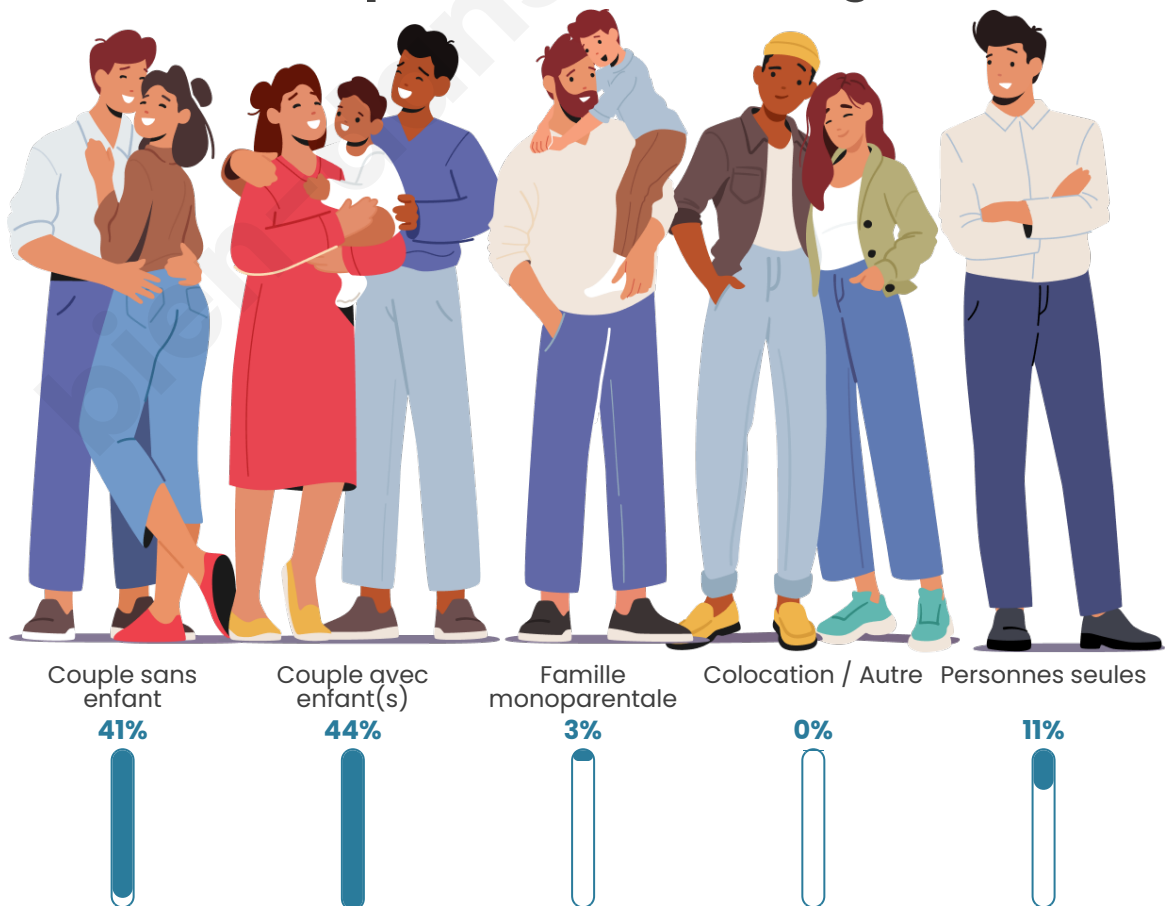

Tranche d'âge

Activité professionnelle

Niveau de diplôme

Composition des ménages

Profils électoraux

Premier tour

	Emmanuel MACRON	30.96 %
	Marine LE PEN	24.20 %
	Jean-Luc MÉLENCHON	20.64 %
	Yannick JADOT	6.05 %
	Valérie PÉCRESE	4.63 %
	Éric ZEMMOUR	3.91 %
	Jean LASSALLE	2.85 %
	Nicolas DUPONT- AIGNAN	2.85 %
	Anne HIDALGO	1.78 %
	Fabien ROUSSEL	1.42 %
	Nathalie ARTHAUD	0.36 %
	Philippe POUTOU	0.36 %