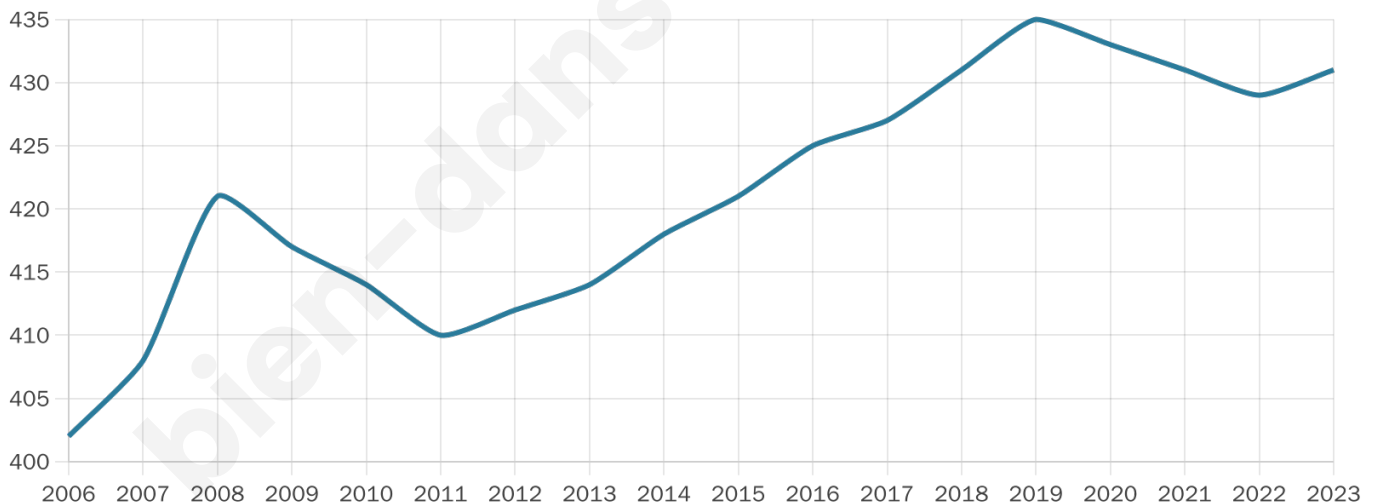

42 ans

Pop active

45.7%

Taux chômage

4%

Pop densité

216 h/km²

Revenu moyen

27 550 €/an

Evolution du nombre d'habitants

Sources : Institut national de la statistique et des études économiques (insee) selon Les dernières parutions officielles de 2024 portant sur les années 2020, 2021 et 2022.