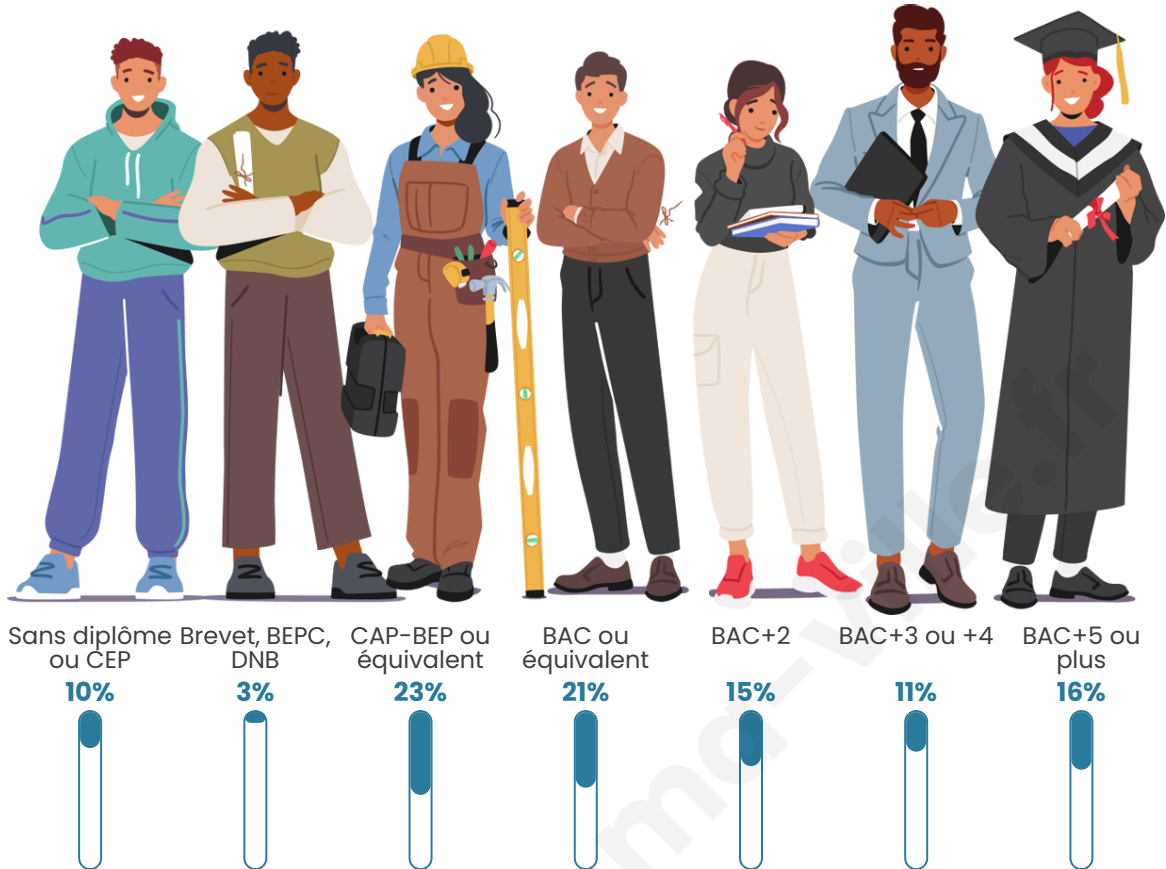

Tranche d'âge

Activité professionnelle

Niveau de diplôme

Composition des ménages

Profils électoraux

Premier tour

	Emmanuel MACRON	30.96 %
	Marine LE PEN	24.20 %
	Jean-Luc MÉLENCHON	20.64 %
	Yannick JADOT	6.05 %
	Valérie PÉCRESE	4.63 %
	Éric ZEMMOUR	3.91 %
	Jean LASSALLE	2.85 %
	Nicolas DUPONT- AIGNAN	2.85 %
	Anne HIDALGO	1.78 %
	Fabien ROUSSEL	1.42 %
	Nathalie ARTHAUD	0.36 %
	Philippe POUTOU	0.36 %